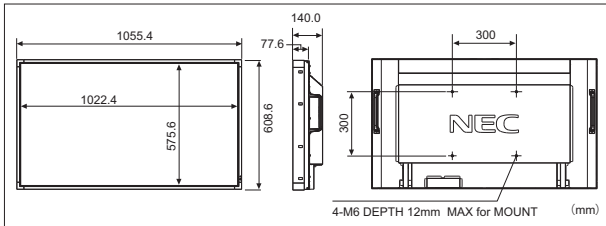

寸法図

仕様

MultiSync® LCD-X462HB	
サイズ(表示サイズ)	46型(116.8cm)
表示方式	S-PVA
有効表示領域	1018.1×572.7mm
表示画素数	1920×1080
画素ピッチ	0.530mm
表示色	約1677万色
視野角(標準値)	左右178°、上下178°(コントラスト比10:1以上)
輝度	1200cd/m²(出荷設定値)1500cd/m²(最大値)
コントラスト比(標準値)	3500:1(400:1)
(明室コントラスト比(参考値))^{※1}	
応答速度(標準値)^{※2}	8ms(G to G)
ドット抜け^{※3}	0.00016%以下
入カコネクタ	PC入力 DisplayPort(HDCP対応)×1、DVI-D(HDCP対応)×1、BNC×5^{※4}、ミニD-SUB15ピン×1 ビデオ入力 BNC端子、RCA端子、S端子、コンポーネント入力、HDMI 音声入力 RCA端子(L/R)×2、φ3.5mmステレオミニジャック×1、HDMI 制御入力 RS-232C入力×1、RJ45(10/100BASE-T)、リモコン入力(φ3.5mmステレオミニジャック×1)
出カコネクタ	PC出力 アナログRGB×1(BNC×5) ビデオ出力 コンポジット信号出力×2(BNC×1)、コンポーネント信号出力(BNC×3)^{※4} 音声出力 RCAピンジャック×2/R×1(入力選択された音声信号を出力) 制御出力 RS-232C出力×1、リモコン出力(φ3.5mmステレオミニジャック×1) 外部スピーカ出力 スピーカ端子×L/R×1
PC入力	水平周波数 15.625kHz / 15.734kHz / 31.5~91.1kHz(アナログ)、31.5~91.1kHz(デジタル) 垂直周波数 50~85Hz ビデオ信号 デジタルRGB(HDCP対応)、アナログRGB 同期信号 セパレート同期信号(TTL)、コンポジット同期信号(TTL)、シンクオングリーン 対応解像度 VGA60、SVGA60、XGA60、WXGA60、SXGA60、UXGA60、1920×1080(60Hz)、ただしUXGAは簡易圧縮表示
ビデオ信号	NTSC/PAL/SECAM/4.43NTSC/PAL60、コンポジット信号、セパレート信号、コンポーネント信号(HDTV対応)、デジタルRGB信号、HDMI
制御入力	RS-232C規格準拠
スピーカー	外部音声出力(外付け) 15W+15W(ステレオ 8Ω)
スタンド	オプション
適合規格等	パワーセーブ VESA DPM準拠 安全 電気用品安全法、S-TUV 不要輻射 VCCI-A、JIS C 61000-3-2 その他 DDC/CI
使用環境条件	温度 5~35℃ 湿度 20~80%(結露の無いこと)
電源 電源入力	AC100-240V、50/60Hz^{※5}
消費電力 最大時	490W
通常動作時^{※6}	320W
パワーセーブ時^{※7}	2W以下
スタンバイ時	0.5W以下
質量 ディスプレイ	—
本体	約31.0kg
スタンドなし	—
外形寸法(突起物を除く)	1055.4(W)×608.6(H)×140.0(D)mm
梱包状態	質量 約38.0kg 寸法 1180(W)×782(H)×300(D)mm
付属品	電源コード(3.0m)^{※8}、信号ケーブル(4m:ミニD-SUB15ピン/ミニD-SUB15ピン)、ワイヤレスリモコン、単3形乾電池×2、自立スタンド用脚付ネジ^{※9}、クランプ、ケーブルカバー、ロゴカバーラベル^{※10}、取扱説明書(ユーティリティディスク)、セトアップマニュアル、保証書

※1 社団法人照明学会で推奨される明るい室内(750ルクス)での参考値です。 ※2 特定監視レベル間(31,63,95,127,159,191,223)の各応答速度の平均値です。 ※3 ドット抜け割合の基準値はISO13406-2の基準に従って、副画像(サブピクセル)単位で計算しています。TFTカラー液晶パネルは非常に精密度の高い技術で作られていますが、画素欠けや常時点灯するものがありますので、あらかじめご了承ください。 ※4 端子共用による排他的使用になります。 ※5 100V以外の電圧でお使いになる場合は、お使いになる電圧に適した電源コードを準備の上お使いください。 ※6 オプションのフロントボード非装着状態です。 ※7 工場出荷時の設定かつVGA入力選択時。 ※8 形状はIEC3Pコネクタ/アースリード付2Pタイプです。 ※9 付属の電源コードは、国内100V商用電源対応品です。 ※10 ディスプレイ本体に取り付け済み。 ※10 ディスプレイ前面のメーカロゴを隠したい場合には、上に貼り付けてください。

修理に関するお問い合わせは下記にお願いいたします。

NECビジネスPC修理受付センター
フリーコール
0120-00-8283
携帯電話などフリーコールをご利用できないお客様はこちらの番号へおかけください。
0570-064-211(通話料お客様負担)
受付時間: 月~金曜日 9:00~18:00
土曜、日曜、国民の祝日、法律に定める休日、NEC規定の休日(12月29日~1月3日、4月30日~5月2日)を除く

商品の最新情報を下記で提供しています。

NEC ディスプレイに関する情報サイト
<http://www.nec-display.com/jp/>

当社のJIS C 0950(通称J-MOSS)適用商品の特定化学物質の含有状況は、右記URLをご参照ください。 www.nec-display.com/jp/environment/j-moss.html

商品のご購入に関するご質問・ご相談に電話でお答えします。
(電話番号をよくお確かめの上おかけください)
NECモニター・インフォメーションセンター 0120-975-380
受付時間: 9:00~18:00 月曜日~金曜日(祝日、その他特定日を除く)
携帯電話・PHSからでもご利用いただけます。

資源有効利用促進法に基づく当社の使用済みディスプレイのリサイクルのお申し込みは下記へお願いいたします。