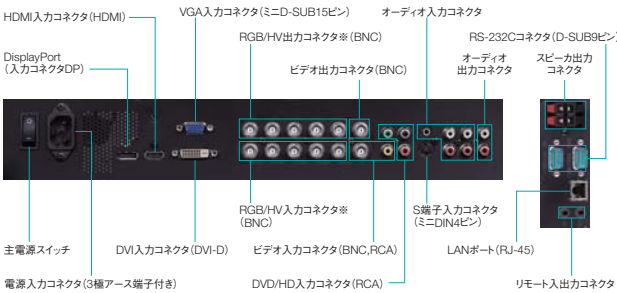

幅広い信号をカバーする豊富な入力端子を装備

パソコン信号用のDVI-DやミニD-SUB15ピン端子の他、最先端のDisplayPortやデジタルAV機器との親和性に優れたHDMI端子を装備しており、様々な映像コンテンツの表示が可能です。

*RGB/HV入出力コネクタは、ビデオ入力、コンポーネント入出力との共有端子です。