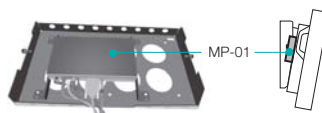

外部ビデオの映像を表示可能

外部ビデオをS端子入力コネクタとオーディオ入力コネクタにつなぎ、ビデオ映像/音声を静止画やテロップと一緒に表示できます。

※市販の映画DVDなどのコピープロテクト付き映像信号は、著作権保護に基づき表示されません。

省スペース化を実現

メディアプレーヤを液晶ディスプレイの背面^{※1}または壁掛け金具(別売)^{※2}に取り付けて一体化することにより、設置スペースおよび移動時の設置の手間を省くことができます。

壁掛け金具
取り付け例
(別売)

※1 弊社液晶ディスプレイ LCD-V461I、LCD-V421I、LCD-V321Iの背面に、付属品の取り付け金具で設置可能です。
※2 大型ディスプレイ用壁掛け金具 ST-TM10H、ST-TM10V、ST-TM40Iに付属品の取り付け金具で設置可能です。
市販の取り付け金具については、お買い上げの販売店にご相談ください。

単独での設置から、最大20台までのネットワーク接続にも対応。