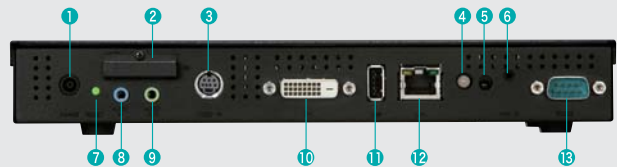

各部の名称

- ① DC電源入力コネクタ ②メモ리카ード用コネクタ ③S端子入力コネクタ ④電源ランプ ⑤リモコン受光部
- ⑥リモコン受光部延長ケーブル用コネクタ ⑦リセットボタン ⑧オーディオ入力コネクタ ⑨オーディオ出力コネクタ
- ⑩DVI出力コネクタ(DVI-D) ⑪USBメモリ用コネクタ ⑫LANコネクタ ⑬保守用のため使用できません。

MP-01を購入されたお客様向けに、無償アップデートサイトを提供しております。 <http://www.nec-display.com/dl/jp/dp/mp01/>

安全に関する ご注意

●正しく安全にお使いいただくために、ご使用前に必ず「取扱説明書」をよくお読みください。

●水、湿気、油煙、湯気、ほこりなどの多い場所で、使用しないでください。火災、感電、故障などの原因となることがあります。
●本機は、屋内での使用を想定しています。屋外や直射日光のあたる場所で使用されますと、故障の原因となることがあります。
●本機は、日本国内用として製造・販売しています。日本国外で使用された場合、当社は一切の責任を負いかねます。また、この商品に関する技術相談やアフターサービスなども日本国外では行っていません。

■注意事項 ●ワイド画面テレビを営利目的、または公衆に視聴させることを目的として、公衆の場において画面を圧縮または引き伸ばしなど、原画像を加工して映し出すと、著作権法により保護されている著作権者の権利を侵害する恐れがありますので、ご注意ください。 ●Windows、Windows Vista、PowerPointは米国Microsoft社の米国等における商標または登録商標です。 ●その他、このカタログに記載された社名および商品名は各社の商標または登録商標です。 ●パソコン導入にあたっての配送・設置・インストール・操作指導等に要する費用は、本カタログに掲載してあります商品の価格には含まれておりません。詳しくは、取扱販売店にお問い合わせください。 ●本カタログに掲載されている商品の補修性能部品の最低保有期間は製造打切後5年です。 ●このカタログに記載された仕様、デザインなどは予告なしに変更することがあります。また、写真は印刷のため商品の色と多少異なる場合があります。 ●保証書はご記入事項をお確かめの上、大切に保管してください。 ●機器は説明書をよくお読みの上、正しくご使用ください。 ●画面はハメコ合成品です。画面写真に使用したソフトウェアはデモンストレーション用で、販売されていない場合があります。 ●本商品は日本国内仕様であり、当社は海外での保守サービス及び技術サービスは行っていません。

商品の最新情報を下記で提供しています。

お問い合わせ、ご用命は下記の販売店へどうぞ

NEC ディスプレイに関する情報サイト

<http://www.nec-display.com/jp/>

●商品に関するご質問、ご相談および修理に関するお問い合わせは下記にお願いいたします。
(電話番号をよくお確かめの上おかけください)

NECモニター・インフォメーションセンター **0120-975-380**
受付時間…9:00~18:00 月曜日~金曜日(祝日、その他特定日を除く)
携帯電話/PHSからでもご利用いただけます。

このカタログは環境にやさしい大豆油墨を使用しています。

本カタログに記載の内容は2011年3月現在のものです。