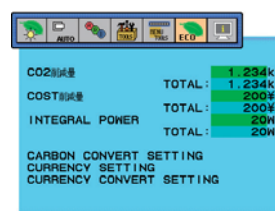

エコ活動の“見える化”でCSRに貢献します。

省電力で節約した電気代を表示できる、コストメータ。

「ECO MODE」による消費電力の低減に伴い、節約が可能になった電気料金(差額)を積算表示する、コストメータ。電気料金の算出に必要な電気料金-電力量換算値は任意に設定が可能です。

見やすい適正な輝度に自動調節し、省エネも図る
オートブライツネス機能。

ディスプレイ周辺の明るさや表示画面中の白領域を検出し、輝度を自動調節する、3モードのオートブライツネス機能を搭載。実用レベルの見やすい輝度を維持しながら無駄な電力消費を抑え、省エネルギーに貢献します。