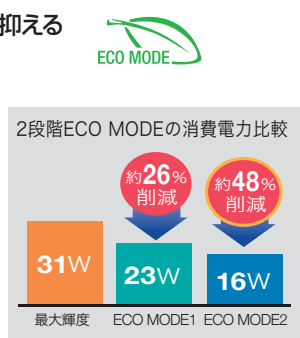

消費電力を低減し、TCO削減&CSRにも貢献する先進のエコテクノロジー。

発光効率に優れ水銀を含まない白色LEDバックライトパネルを採用し、消費電力と環境負荷の低減を実現するなど、数々の先進エコ機能を融合。お客様のエコ活動とCSRを積極的に支援します。

設置しておくだけで、効率的な省電力が実現できる先進のエコ機能。

白色LEDバックライトパネルにより消費電力低減と水銀フリーを実現。

発光効率を飛躍的に高め、これまでのCCFLバックライトに比べ、約37%もの消費電力低減を可能にした、白色LEDバックライトパネルを採用。同時に、環境に負荷を与えない水銀フリーも実現しました。また、高効率な電源回路を採用することで、省エネルギー設計を徹底化しています。

離席すると、画面を自動的に消す
人感センサ&パワーマネジメント機能。

ディスプレイの前にいる人を感知する「人感センサ」を内蔵しました。離席すると自動的にパワーマネジメント機能が働き、画面の輝度を最小値まで落とし、薄く画面をつけておく「LIGHT」または、画面を消して省電力モードに切り換える「DEEP」へと移行。使用者が席に戻ると自動的に画面が復帰し、電力消費の無駄を軽減します。

人感センサが人を感知して自動的に画面をオン/オフします。

離席の間は14Wの省電力を実現します。

エコ活動の“見える化”でCSRに貢献します。

省電力で節約した電気代を表示できる、コストメータ。

「ECO MODE」による消費電力の低減に伴い、節約が可能になった電気料金(差額)を積算表示する、コストメータ。電気料金の算出に必要な電気料金-電力量換算値は任意に設定が可能です。

見やすい適正な輝度に自動調節し、省エネも図る
オートブライツネス機能。

ディスプレイ周辺の明るさや表示画面中の白領域を検出し、輝度を自動調節する、3モードのオートブライツネス機能を搭載。実用レベルの見やすい輝度を維持しながら無駄な電力消費を抑え、省エネルギーに貢献します。

●オートブライツネス3
1と2を組み合わせた調節をおこないます。

ディスプレイの周囲が暗くなると自動的に節電状態に入る、
オフモード。

周囲の明るさが設定値より暗くなるとパワーセーブモードに切り替わる、オフモードを搭載。退社時の消し忘れによる無駄な消費電力を削減できます。明るさの設定値はメニューで調節できるので、使用場所・環境に適したセッティングが可能です。

輝度レベルを下げても消費電力を抑える
2段階のECO MODE。

画面の輝度を通常の使用で支障のないレベルまで落として、消費電力を削減する「ECO MODE」を搭載。モードは任意に、ECO MODE1(初期設定:約200cd/m²)、ECO MODE2(初期設定:約100cd/m²)から選択でき、最大で約48%の消費電力削減を実現します。

CO₂削減量を表示できる、カーボンメータ*。

「ECO MODE」によって削減された消費電力量を、CO₂(二酸化炭素)排出量(kg)に換算して表示する、カーボンメータを搭載。「ECO MODE」による省エネ効果を一目で確認できます。CO₂削減量は総積算量として表示できるほか、リセット機能を搭載しているため、月や年ごとに削減量を確認・比較することで、より具体的な省エネ活動などにも役立てられます。

*CO₂削減量はOECD(経済協力開発機構)2008年EditionのCO₂-電力量換算値に基づいて算出しています。

ビジネスシーンで高い実用性を発揮する、先進のスペック・機能・装備。