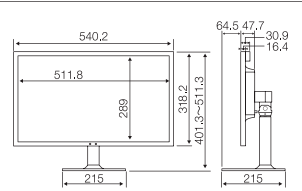

●付属の電源コードは、国内100V商用電源対応品です。

・専用ACアダプタ(付属品)

DCケーブル(1.8m)	質量	ACアダプタ: 約180g (DCケーブル含む) 電源コード: 約100g
電源コード(1.5m)	寸法	93.0(w) × 27.7(H) × 42.0(D) mm *電源コード、DCケーブルを除く

スリムデザイン ワイド液晶ディスプレイ

Empowered by Innovation

Office Cool® MultiSync® LCD-EX 231W MultiSync® LCD-EX 231W-BK