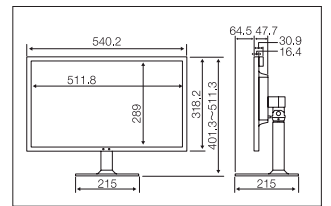

ディスプレイ部分と、接続ケーブル類を収納

※1 ドット抜け割合の基準値はISO9241-307の基準に従って、副画素(サブピセル)単位で計算しています。TFTカラー液晶パネルは非常に精密度の高い技術で作られています。画素欠けや常時点灯するものもありますので、あらかじめご了承のうえお問い合わせください。

※2 環境性能レーティング(星マーク)とは、加点項目の達成状況に応じて格付けしたものです。★は達成率35%未満、★★は35%以上70%未満、★★★は70%以上を示します。

● 付属の電源コードは、国内100V商用電源対応品です。

専用ACアダプタ(付属品)

DCケーブル(1.8m)

電源コード(1.5m)

質量	ACアダプタ:約180g(DCケーブル含む) 電源コード:約100g
寸法	93.0(w)×27.7(h)×42.0(D)mm ※電源コード、DCケーブルを除く

3年保証サービス

お買い上げ日より「3年間は当社保証規定に基づく無料修理」※1及びお買い上げ日から「3年間は無料引き取りサービス」※2を致します。