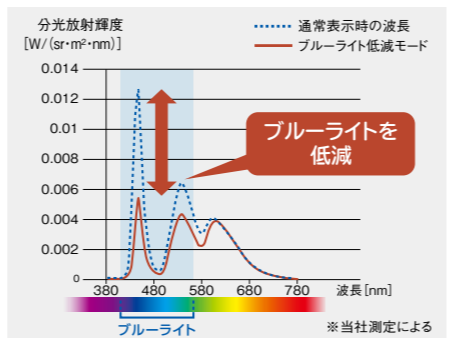

⑩ ブルーライト低減&フリッカーフリー

ブルーライト(青色光)の発生量を低減できるブルーライトモードを搭載。さらに、画面のちらつき(フリッカー)も低減し、目への負担が少なく、見やすい画面表示を行うことで長時間作業による疲労度を和らげます。

※目への負担軽減の感覚は使用環境により左右されます。また、結果や感覚には個人差があります。なお、ブルーライトおよび画面のちらつき軽減により保証できる効果・効用はございません。

●ブルーライト低減イメージ(LCD-E245WMIの場合)

⑪ ムラ補正機能

色再現の妨げになる液晶パネルの輝度ムラ・色ムらを補正・軽減し、均一な画面表示が可能です。