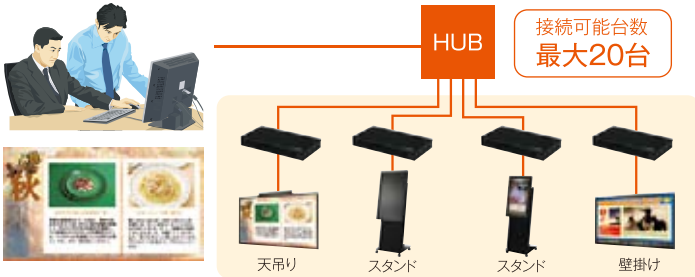

さまざまなシーンで効果的に魅せるデジタルサイネージ。

手軽に電子ポスターが掲示できる
NECのデジタルサイネージキット

ミハエル
美映エル

42型がスタイリッシュになって
新★登★場

✓ **オールインワンキット***

ディスプレイ + スタンド + メディアプレーヤ + ソフトウェア + テンプレート
もご用意

サイネージに必要な機器がセットになってすぐに使えます。

*USBメモリとコンテンツ作成用のパソコンは別途ご用意ください。

✓ **スタイリッシュ&スマートな設置**

空間に溶け込むデザイン性。キャスター付で移動もラクラク。
さらに、電源ケーブル1本の接続でスマートな設置ができる42型も新登場。

✓ **音声付サイネージにも対応***

10W+10Wの高出力ステレオスピーカー内蔵で、
演出効果の高まる音声付デジタル広告ができます。

*42型のみ。32型は外付けのオプションスピーカー(別売7W+7W)で対応。

●横型表示も可能

オープン価格

電子ポスターを手軽に作成・簡単掲示

2ステップ操作で簡単掲示

番組(コンテンツ)作成から画面表示まで2ステップの簡単操作で行えます。

ステップ1 **手軽にデザイン** メディアプレーヤに標準添付のオーサリングソフトウェアを使って、お手持ちのPCで番組(コンテンツ)を作成

ステップ2 **番組を配信** ・作成した番組(コンテンツ)をLAN経由で配信可能
・USBメモリからも手軽にデータの更新が可能

USBメモリ※からも手軽にデータを転送

LANネットワークに接続できない場合でも、パソコンで作成した番組(コンテンツ)をUSBメモリに保存して、メディアプレーヤにコピーすることができます。※すべてのUSBメモリに対応しているわけではありません。

●静止画、動画、オーディオの多彩なフォーマットに対応します。

静止画(最大解像度:1920×1080)	BMP、JPEG、PNG
動画	MPEG1、MPEG2、Windows Media Video9
オーディオ	MP3