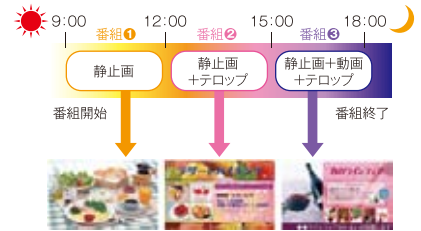

多彩なレイアウトとスケジュール設定

オーサリングソフトのレイアウトパターンを選んでコンテンツ作成ができます。また、スケジュール機能により日時ごとの番組設定を行えます。

●レイアウト設定

1つの番組内で、動画・静止画・テロップを組み合わせることができるので、注目度の高いコンテンツ表示ができます。

●スケジュール設定

日時ごとに各番組の開始・終了時間を設定できるので、お客様に合ったタイムリーな情報発信が可能です。