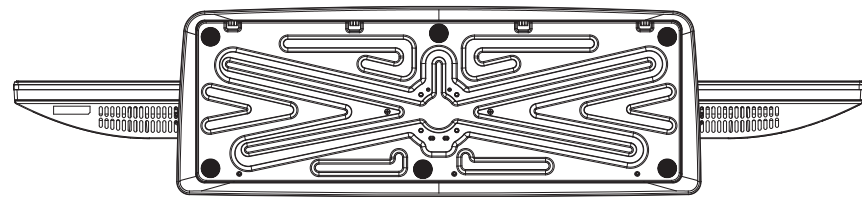

E424 OUTLINE

SIZE A3
SACLE 1/8
DIM mm