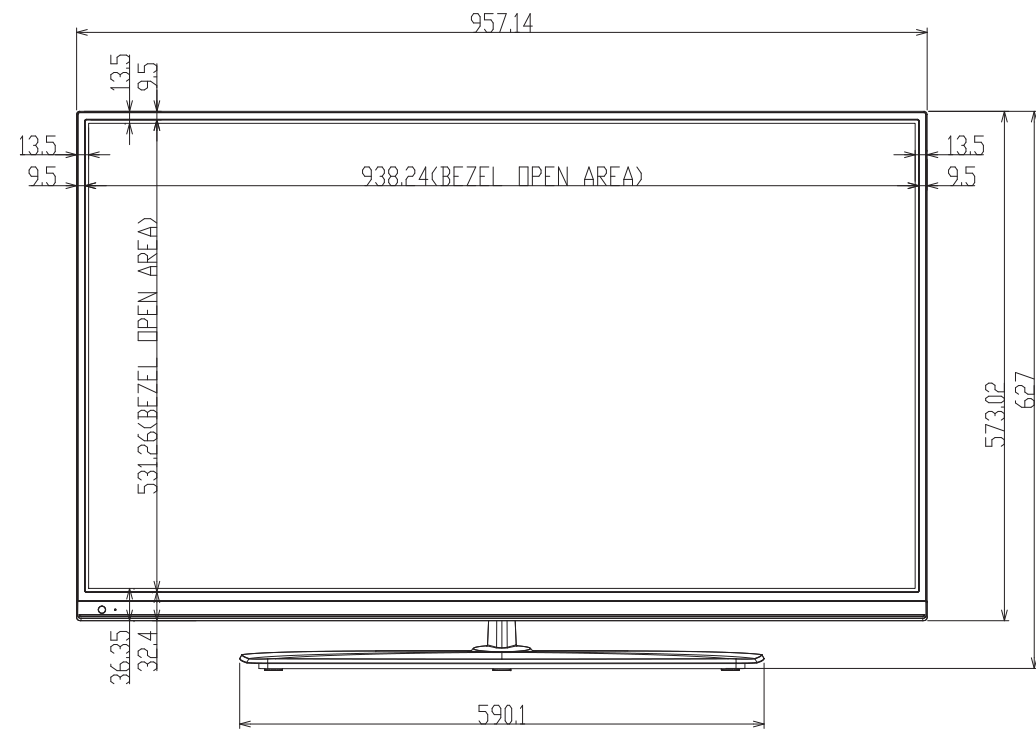

E424 OUTLINE

SIZE A3
SACLE 1/8
DIM mm