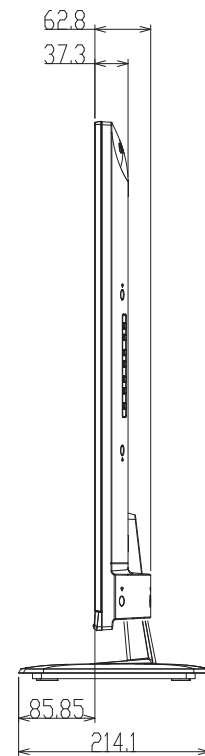

E424 OUTLINE

SIZE A3
SACLE 1/8
DIM mm