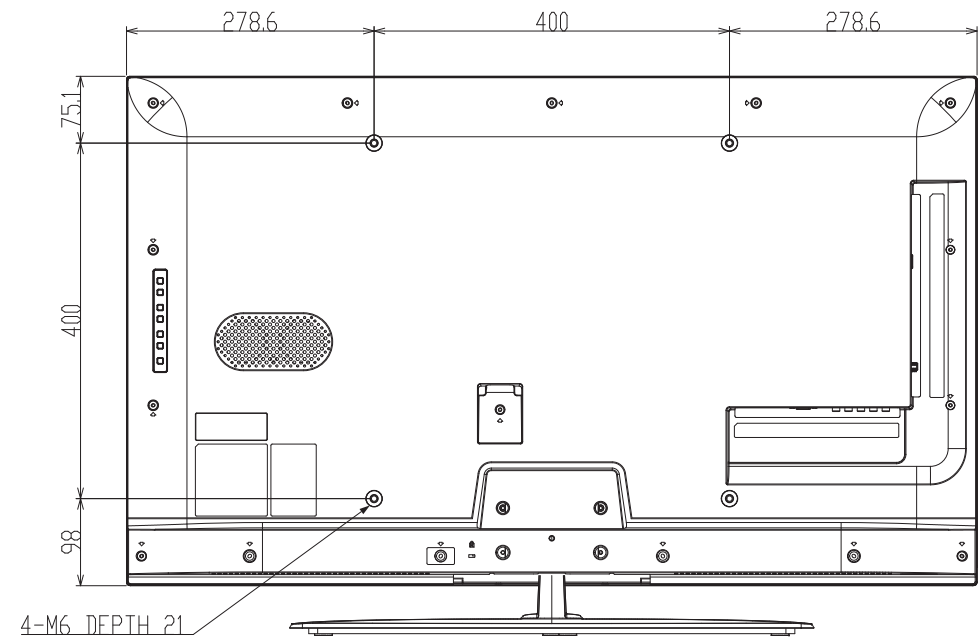

E424 OUTLINE

SIZE A3
SACLE 1/8
DIM mm