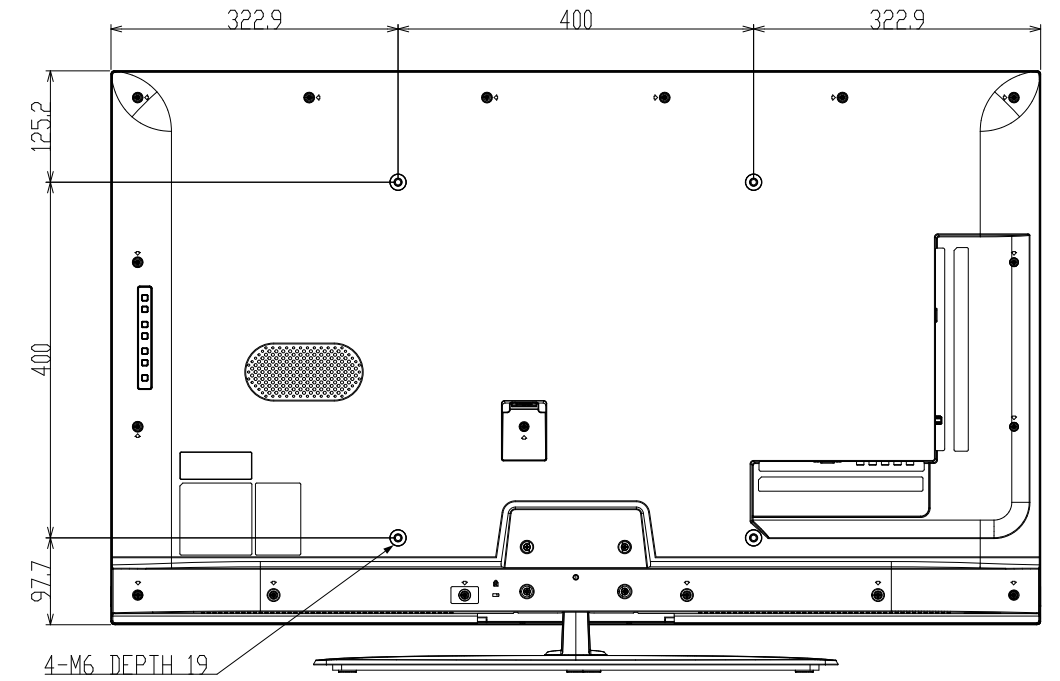

E464 OUTLINE

SIZE A3
SACLE 1/8
DIM mm