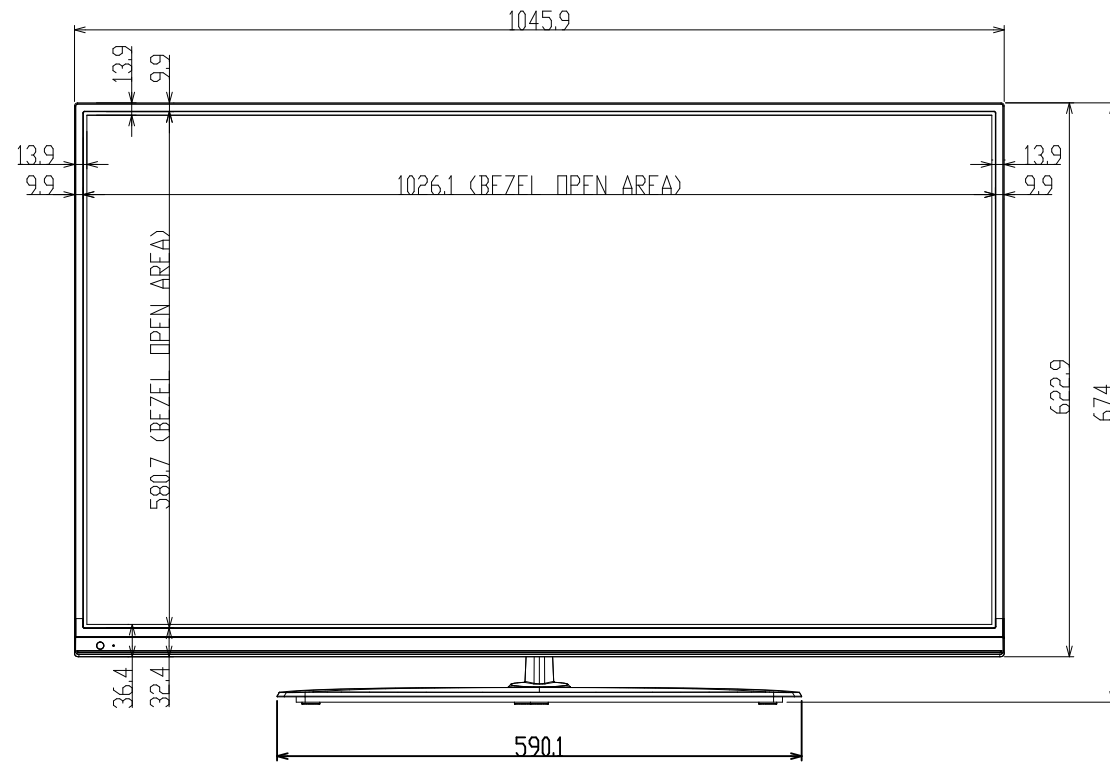

E464 OUTLINE

SIZE A3
SACLE 1/8
DIM mm