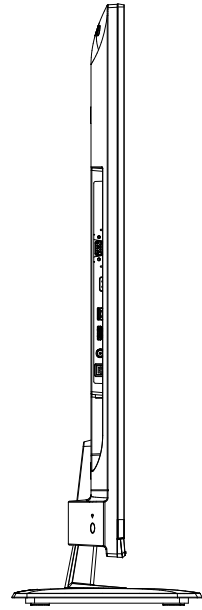

E464 OUTLINE

SIZE A3
SACLE 1/8
DIM mm