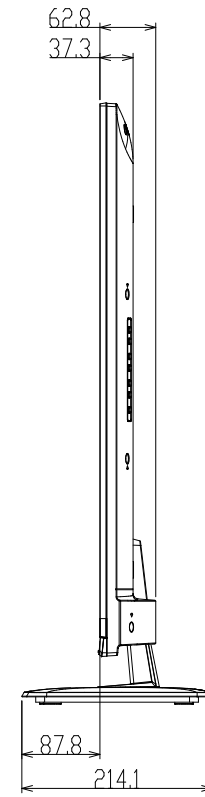

E464 OUTLINE

SIZE A3
SACLE 1/8
DIM mm