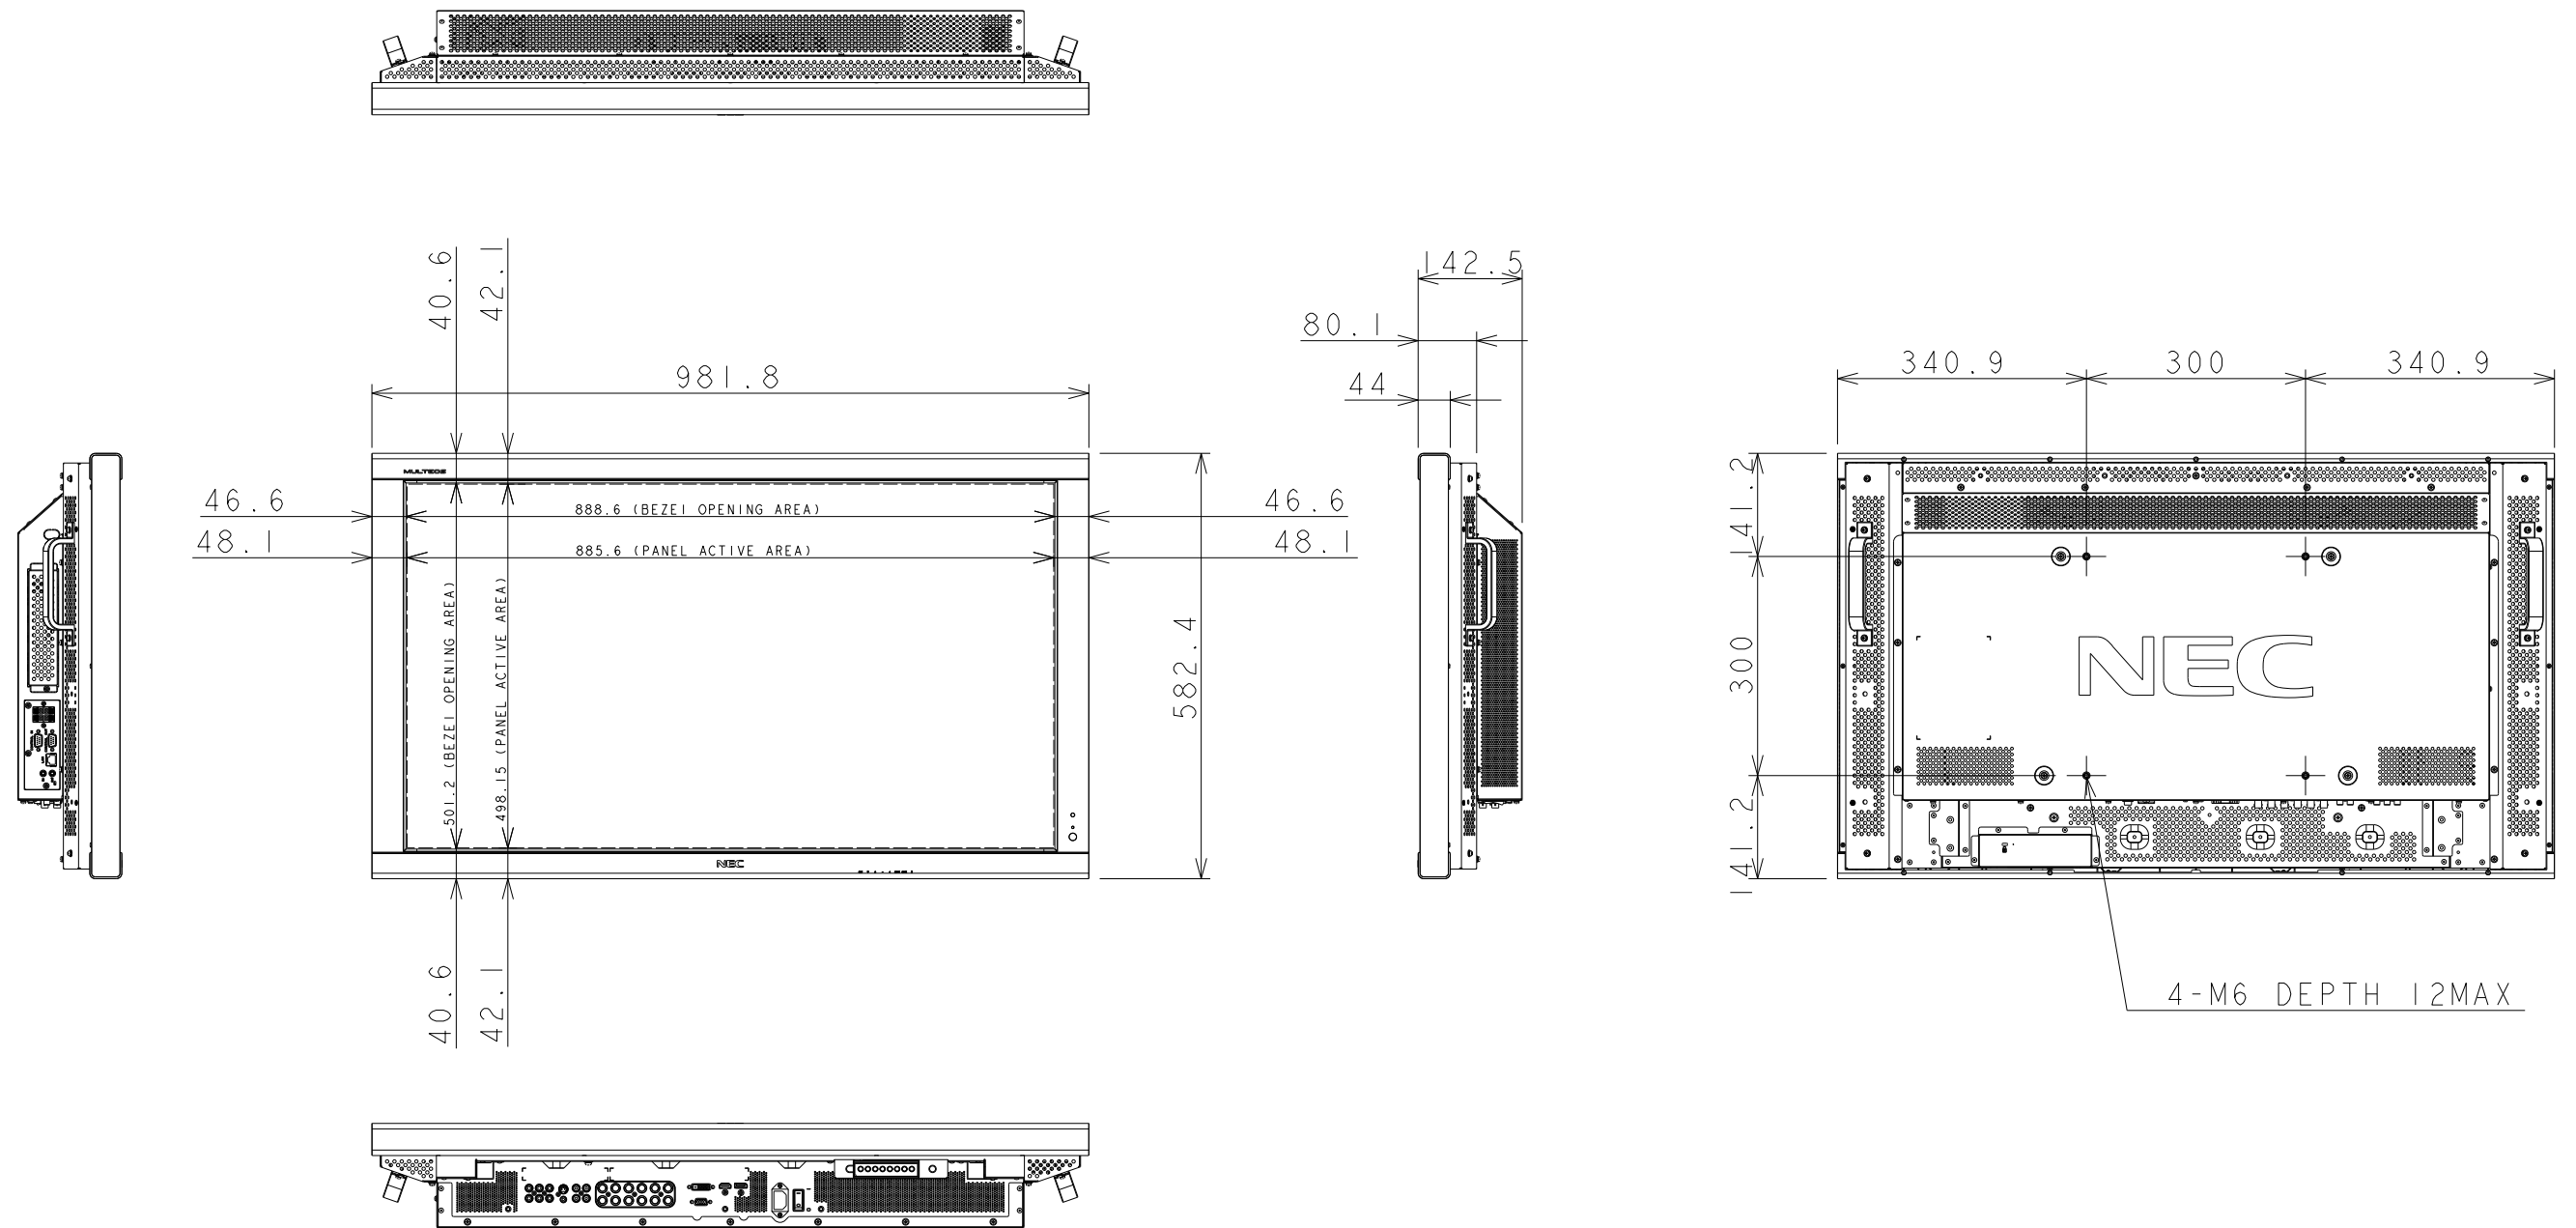

M401 OUTLINE

SIZE A3
SCALE 1/10
DIM mm