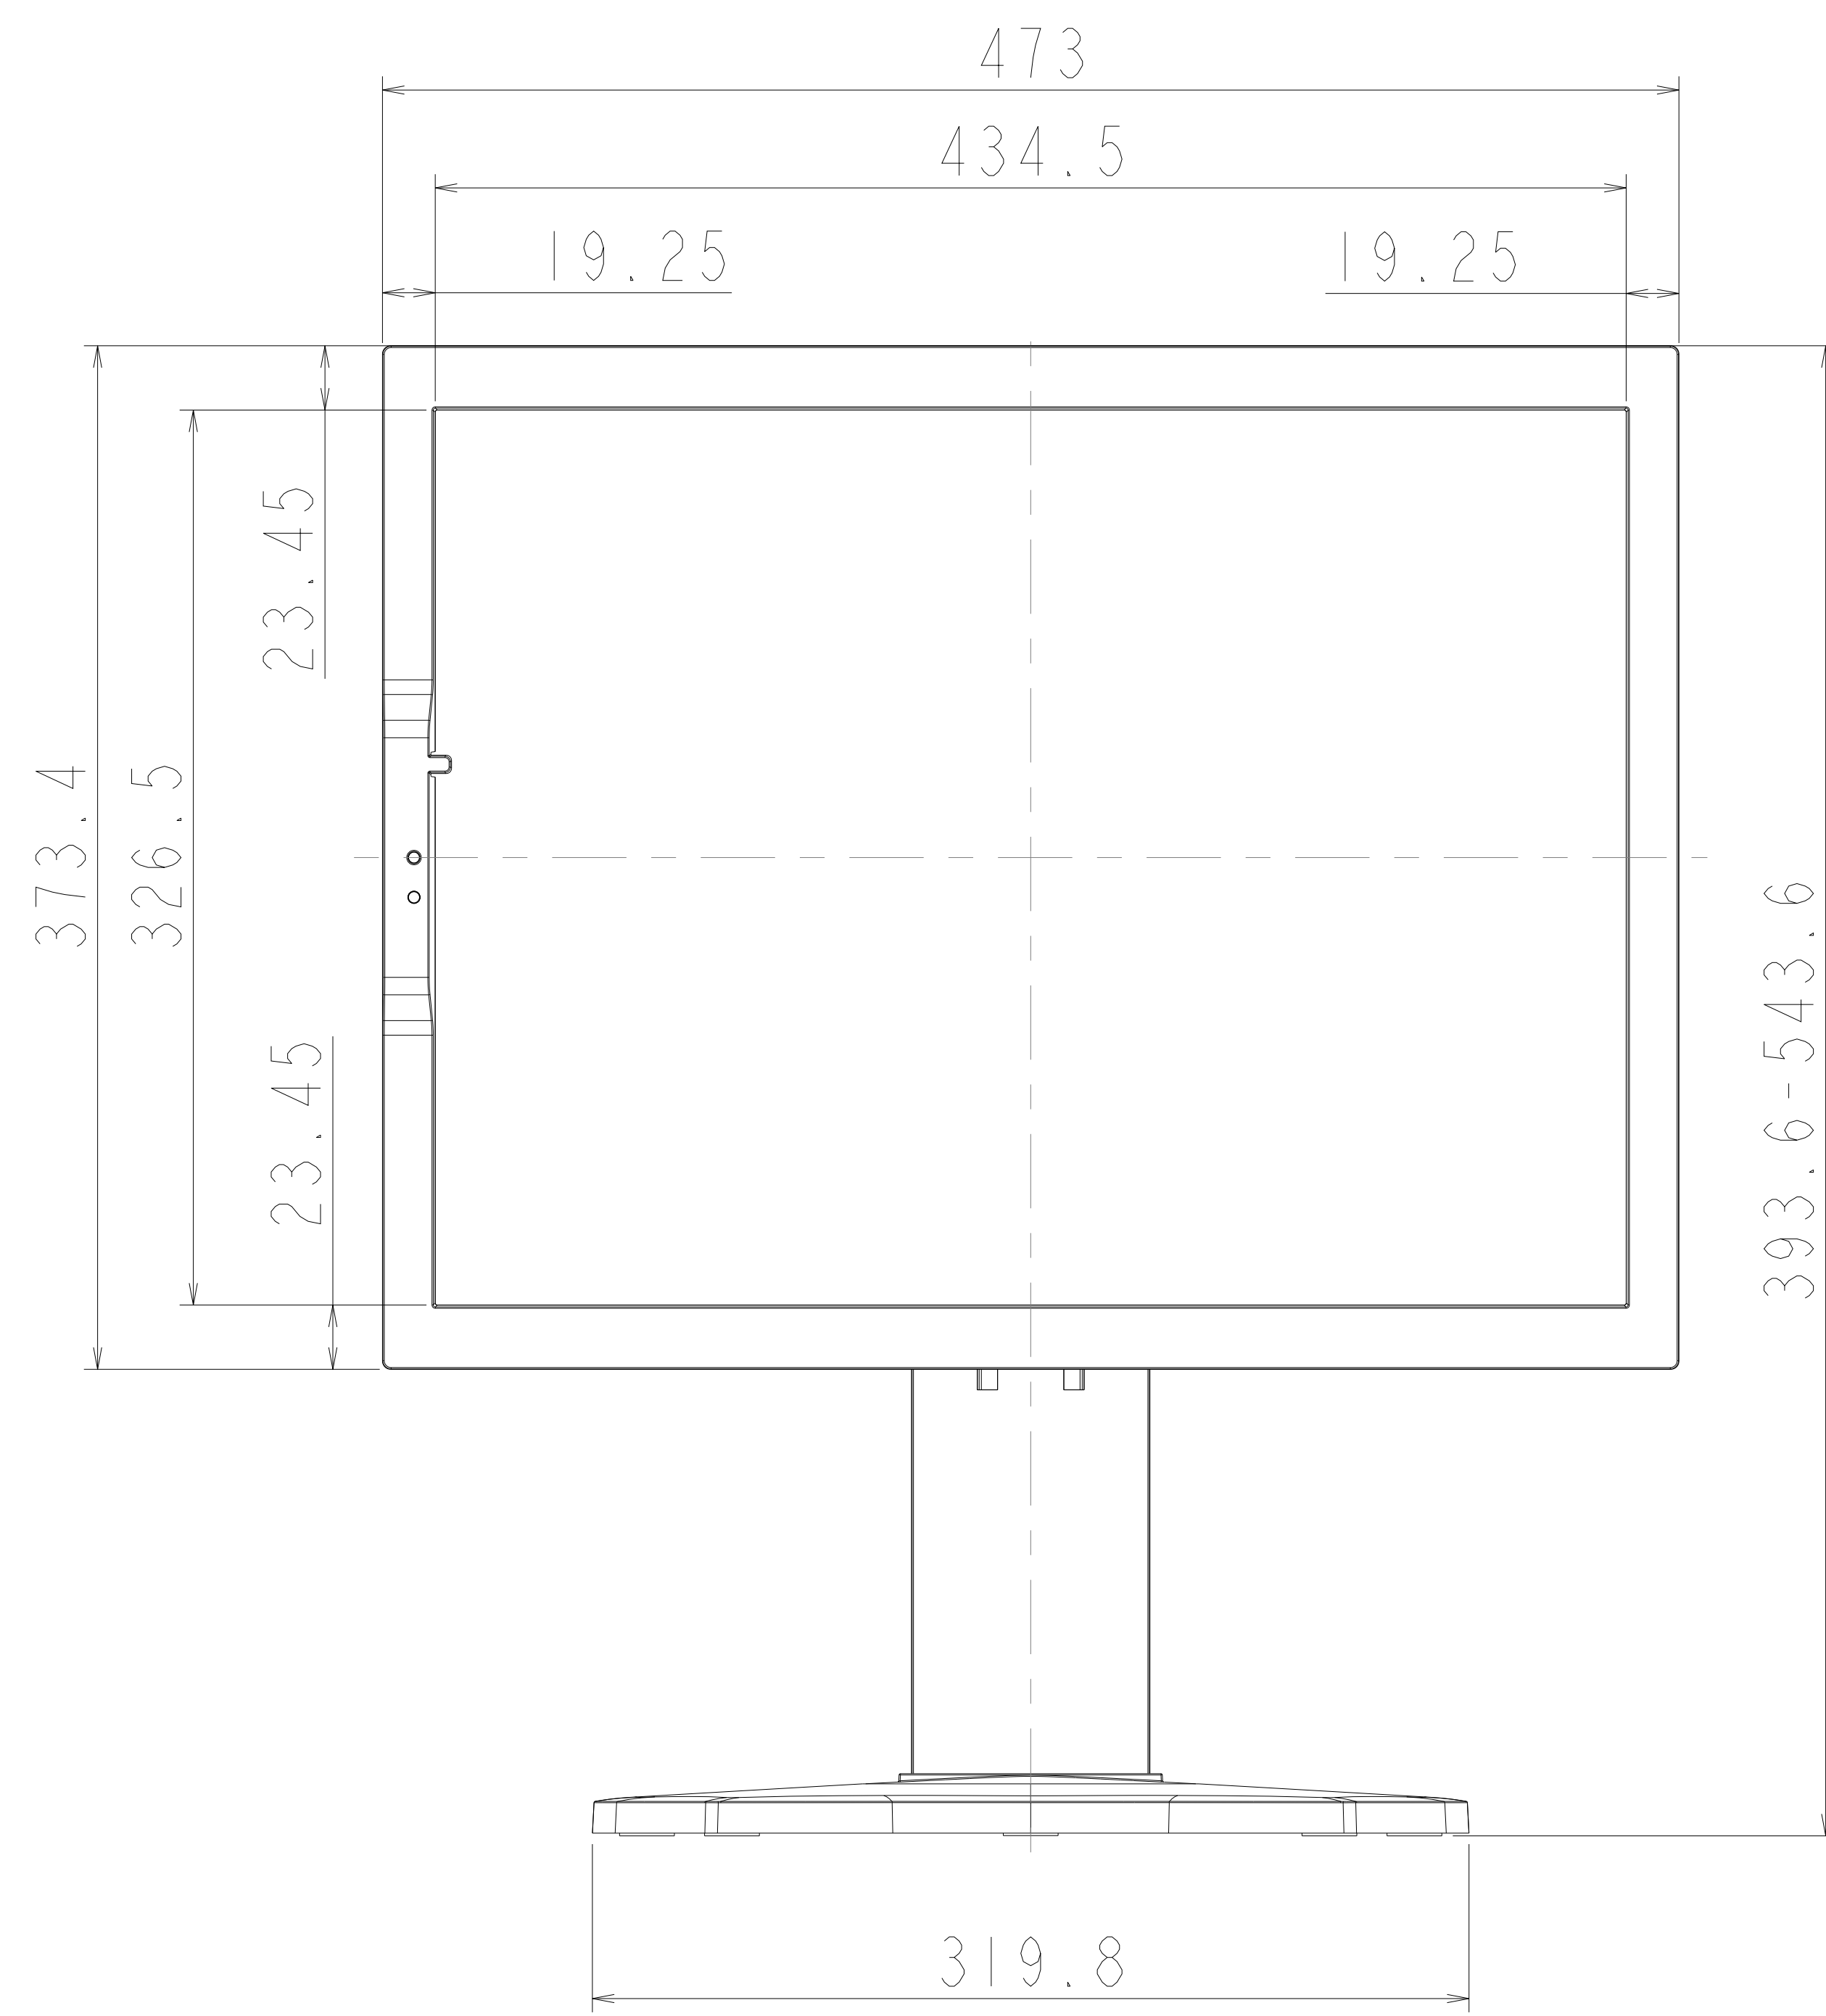

MD211C3

4-M4 VESA HOLE