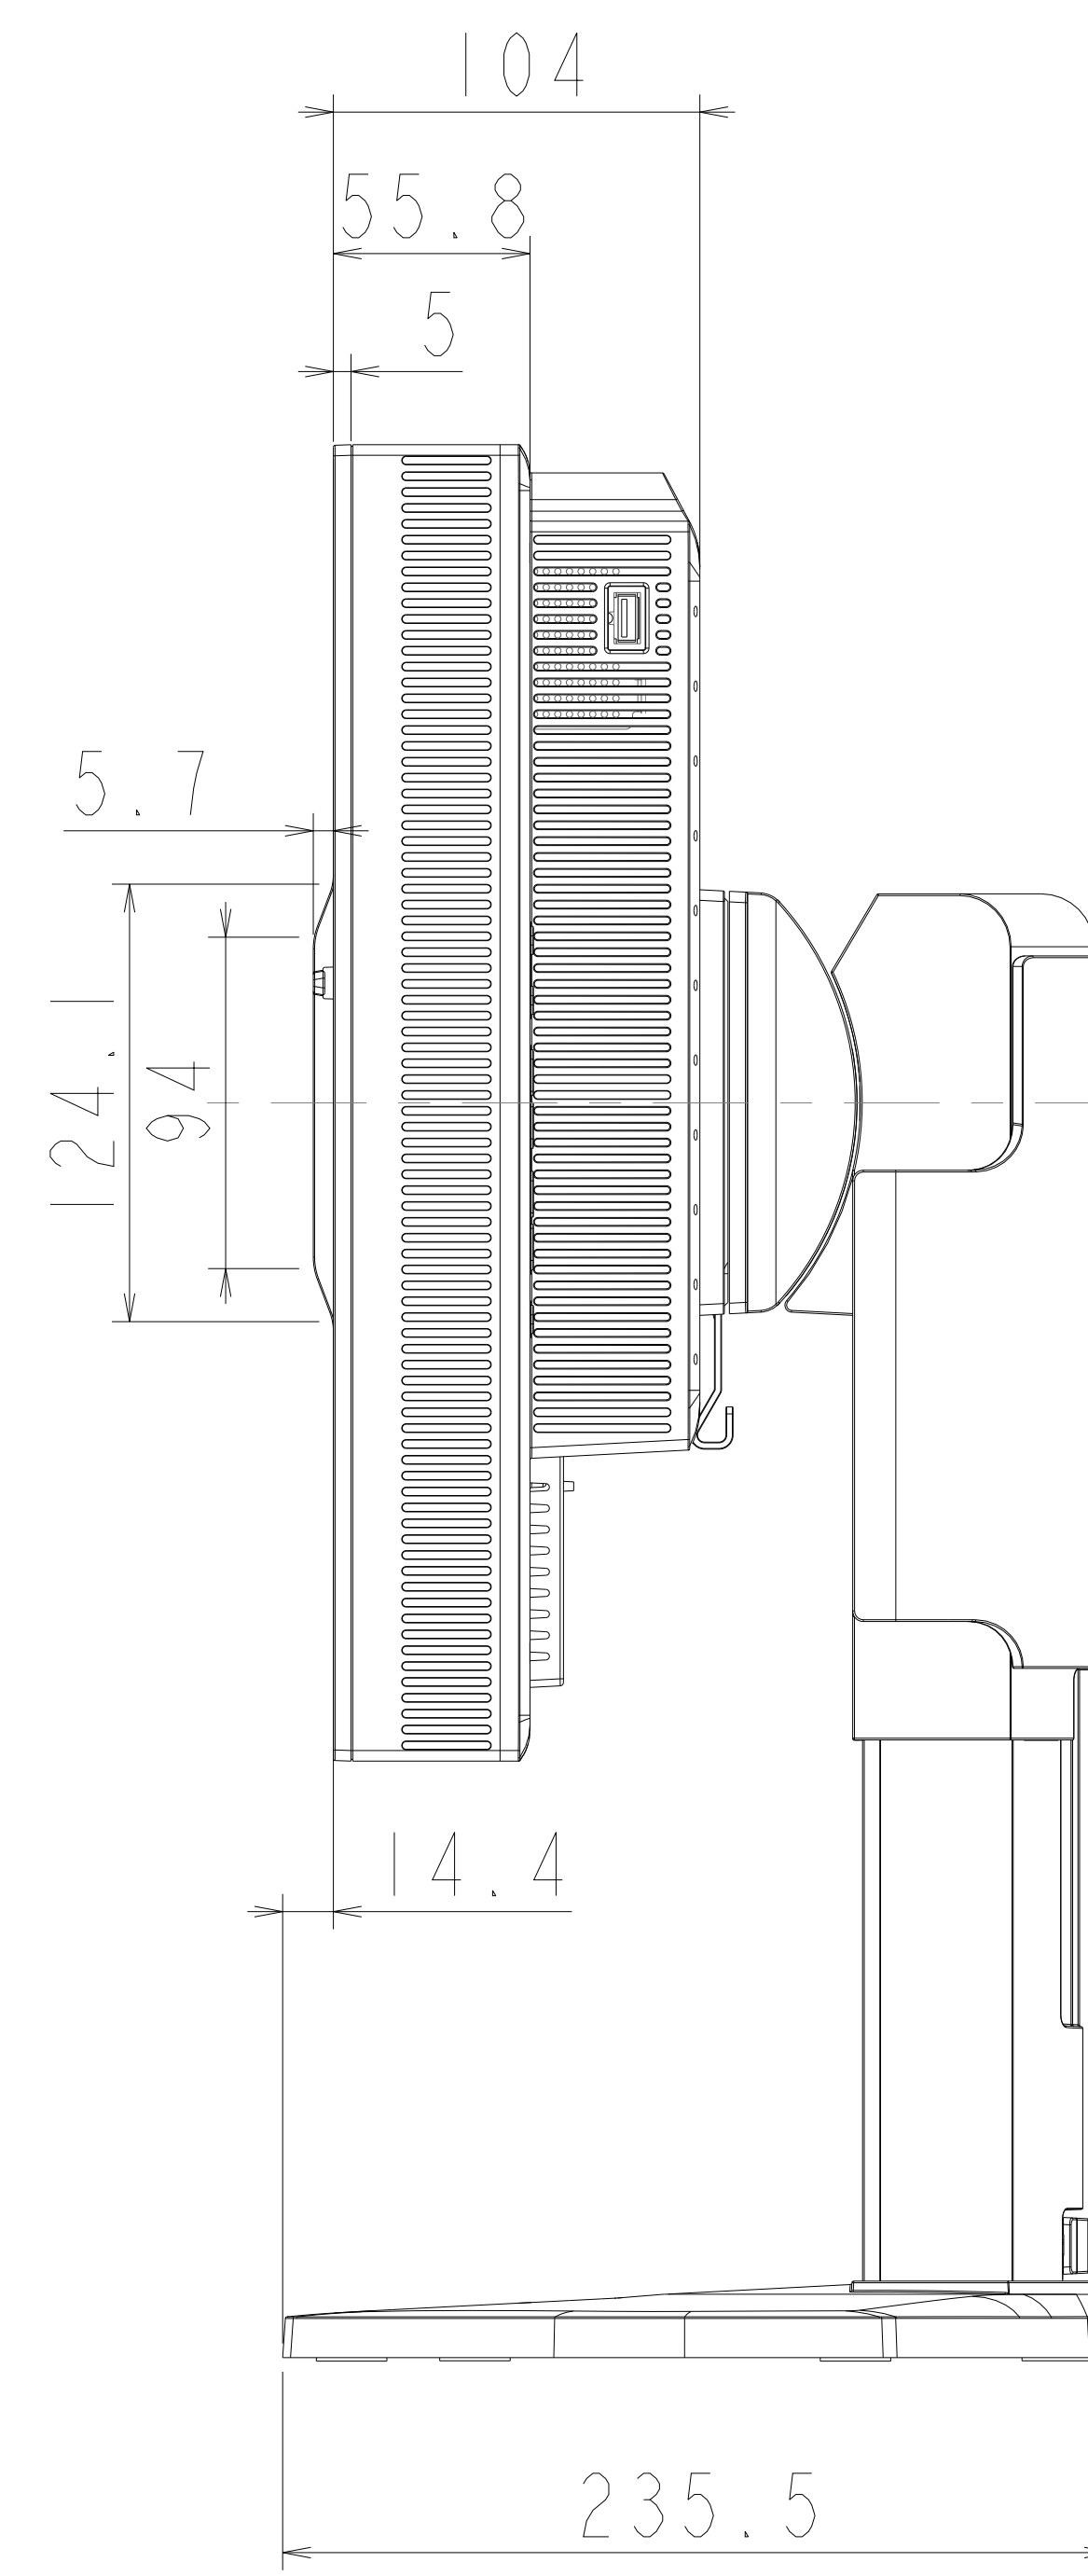

MD211C3

4-M4 VESA HOLE