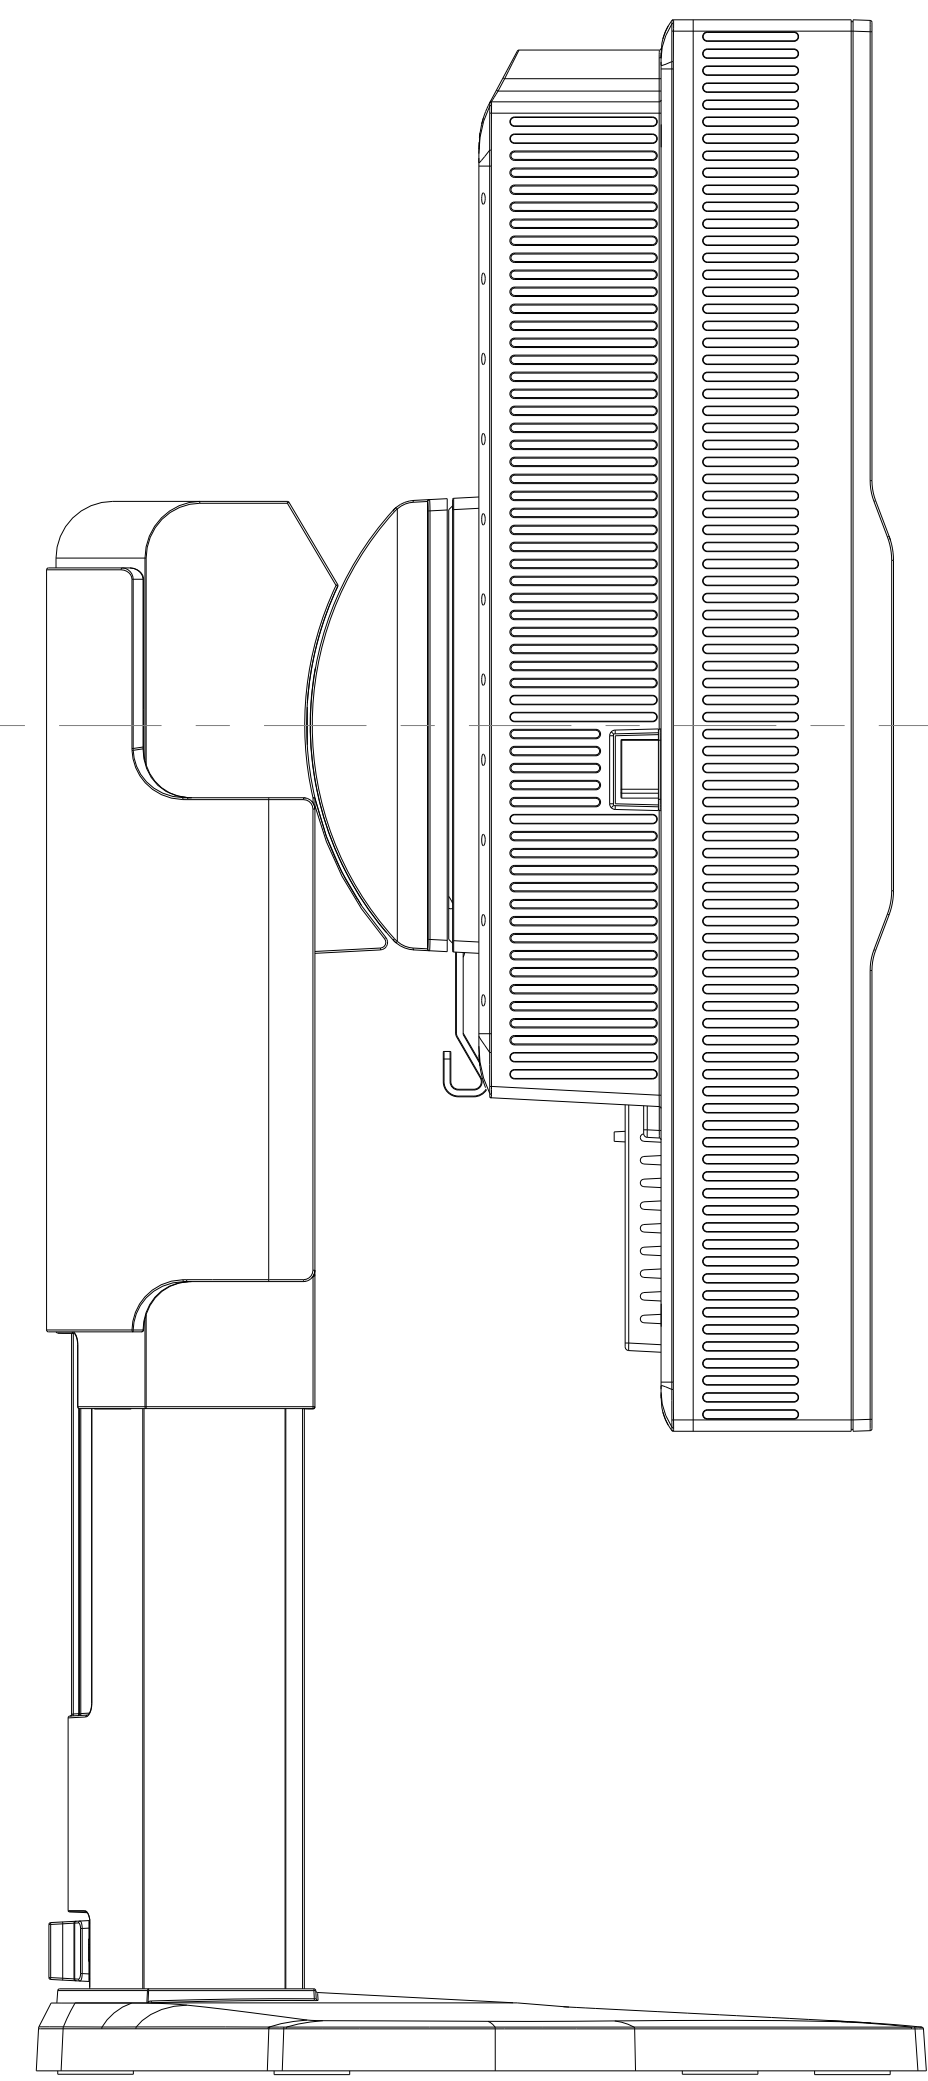

MD211C3

4-M4 VESA HOLE