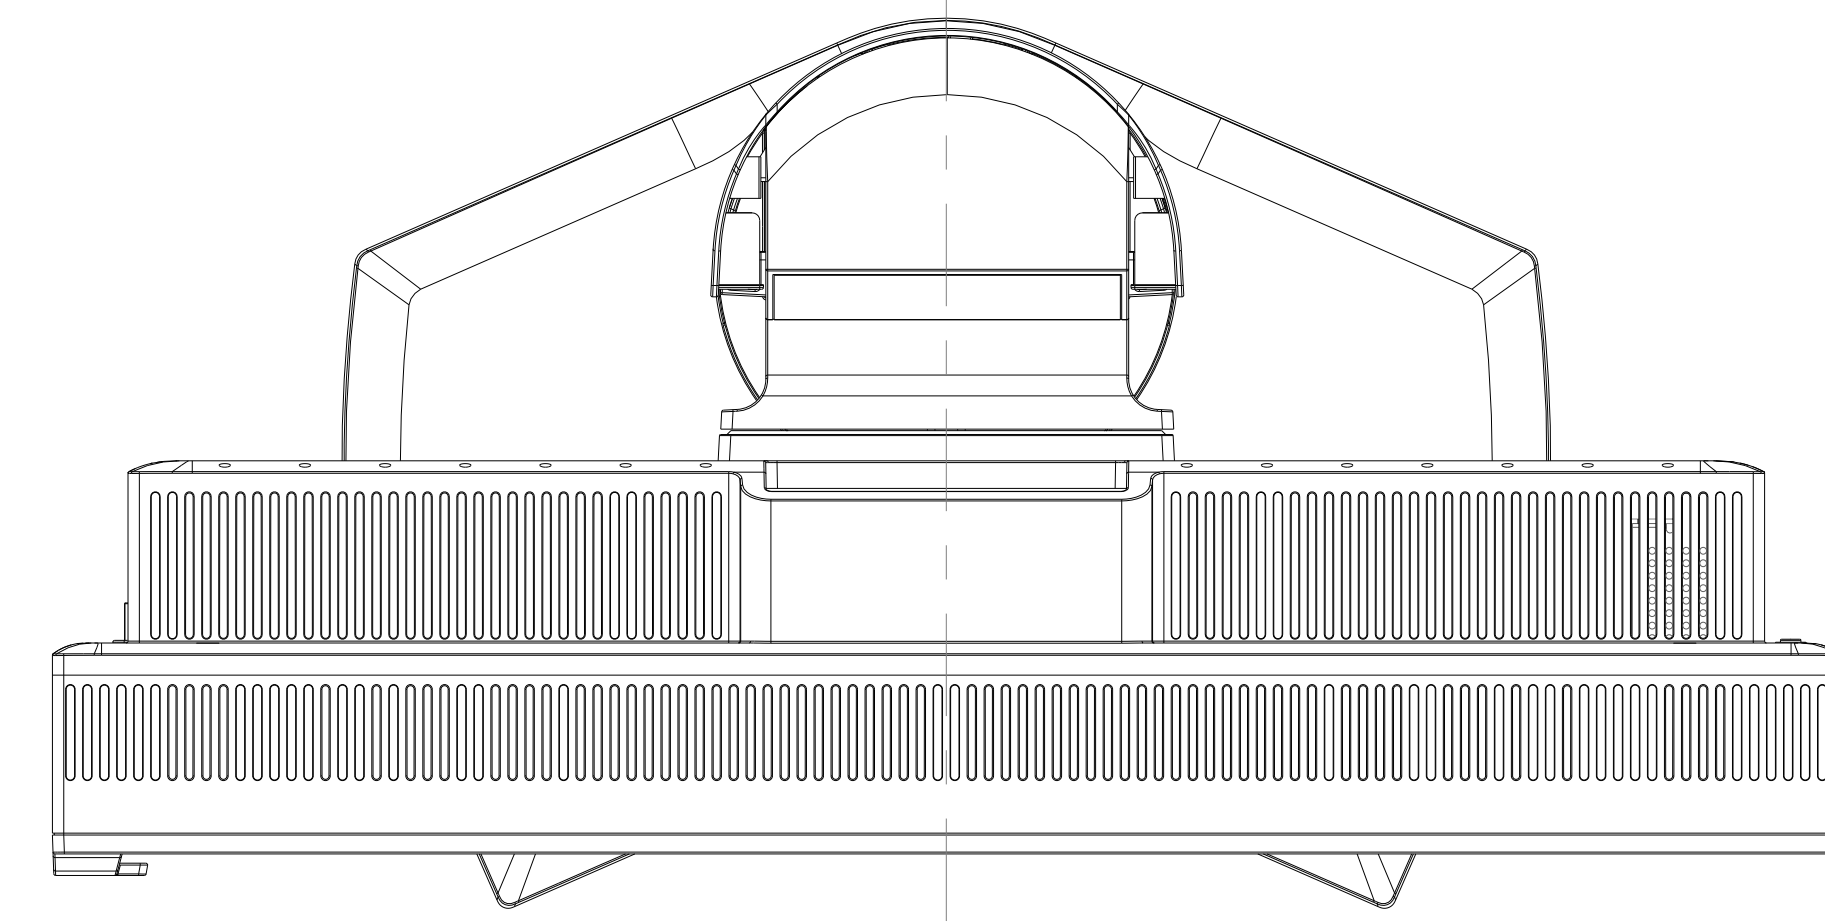

MD211C3

4-M4 VESA HOLE