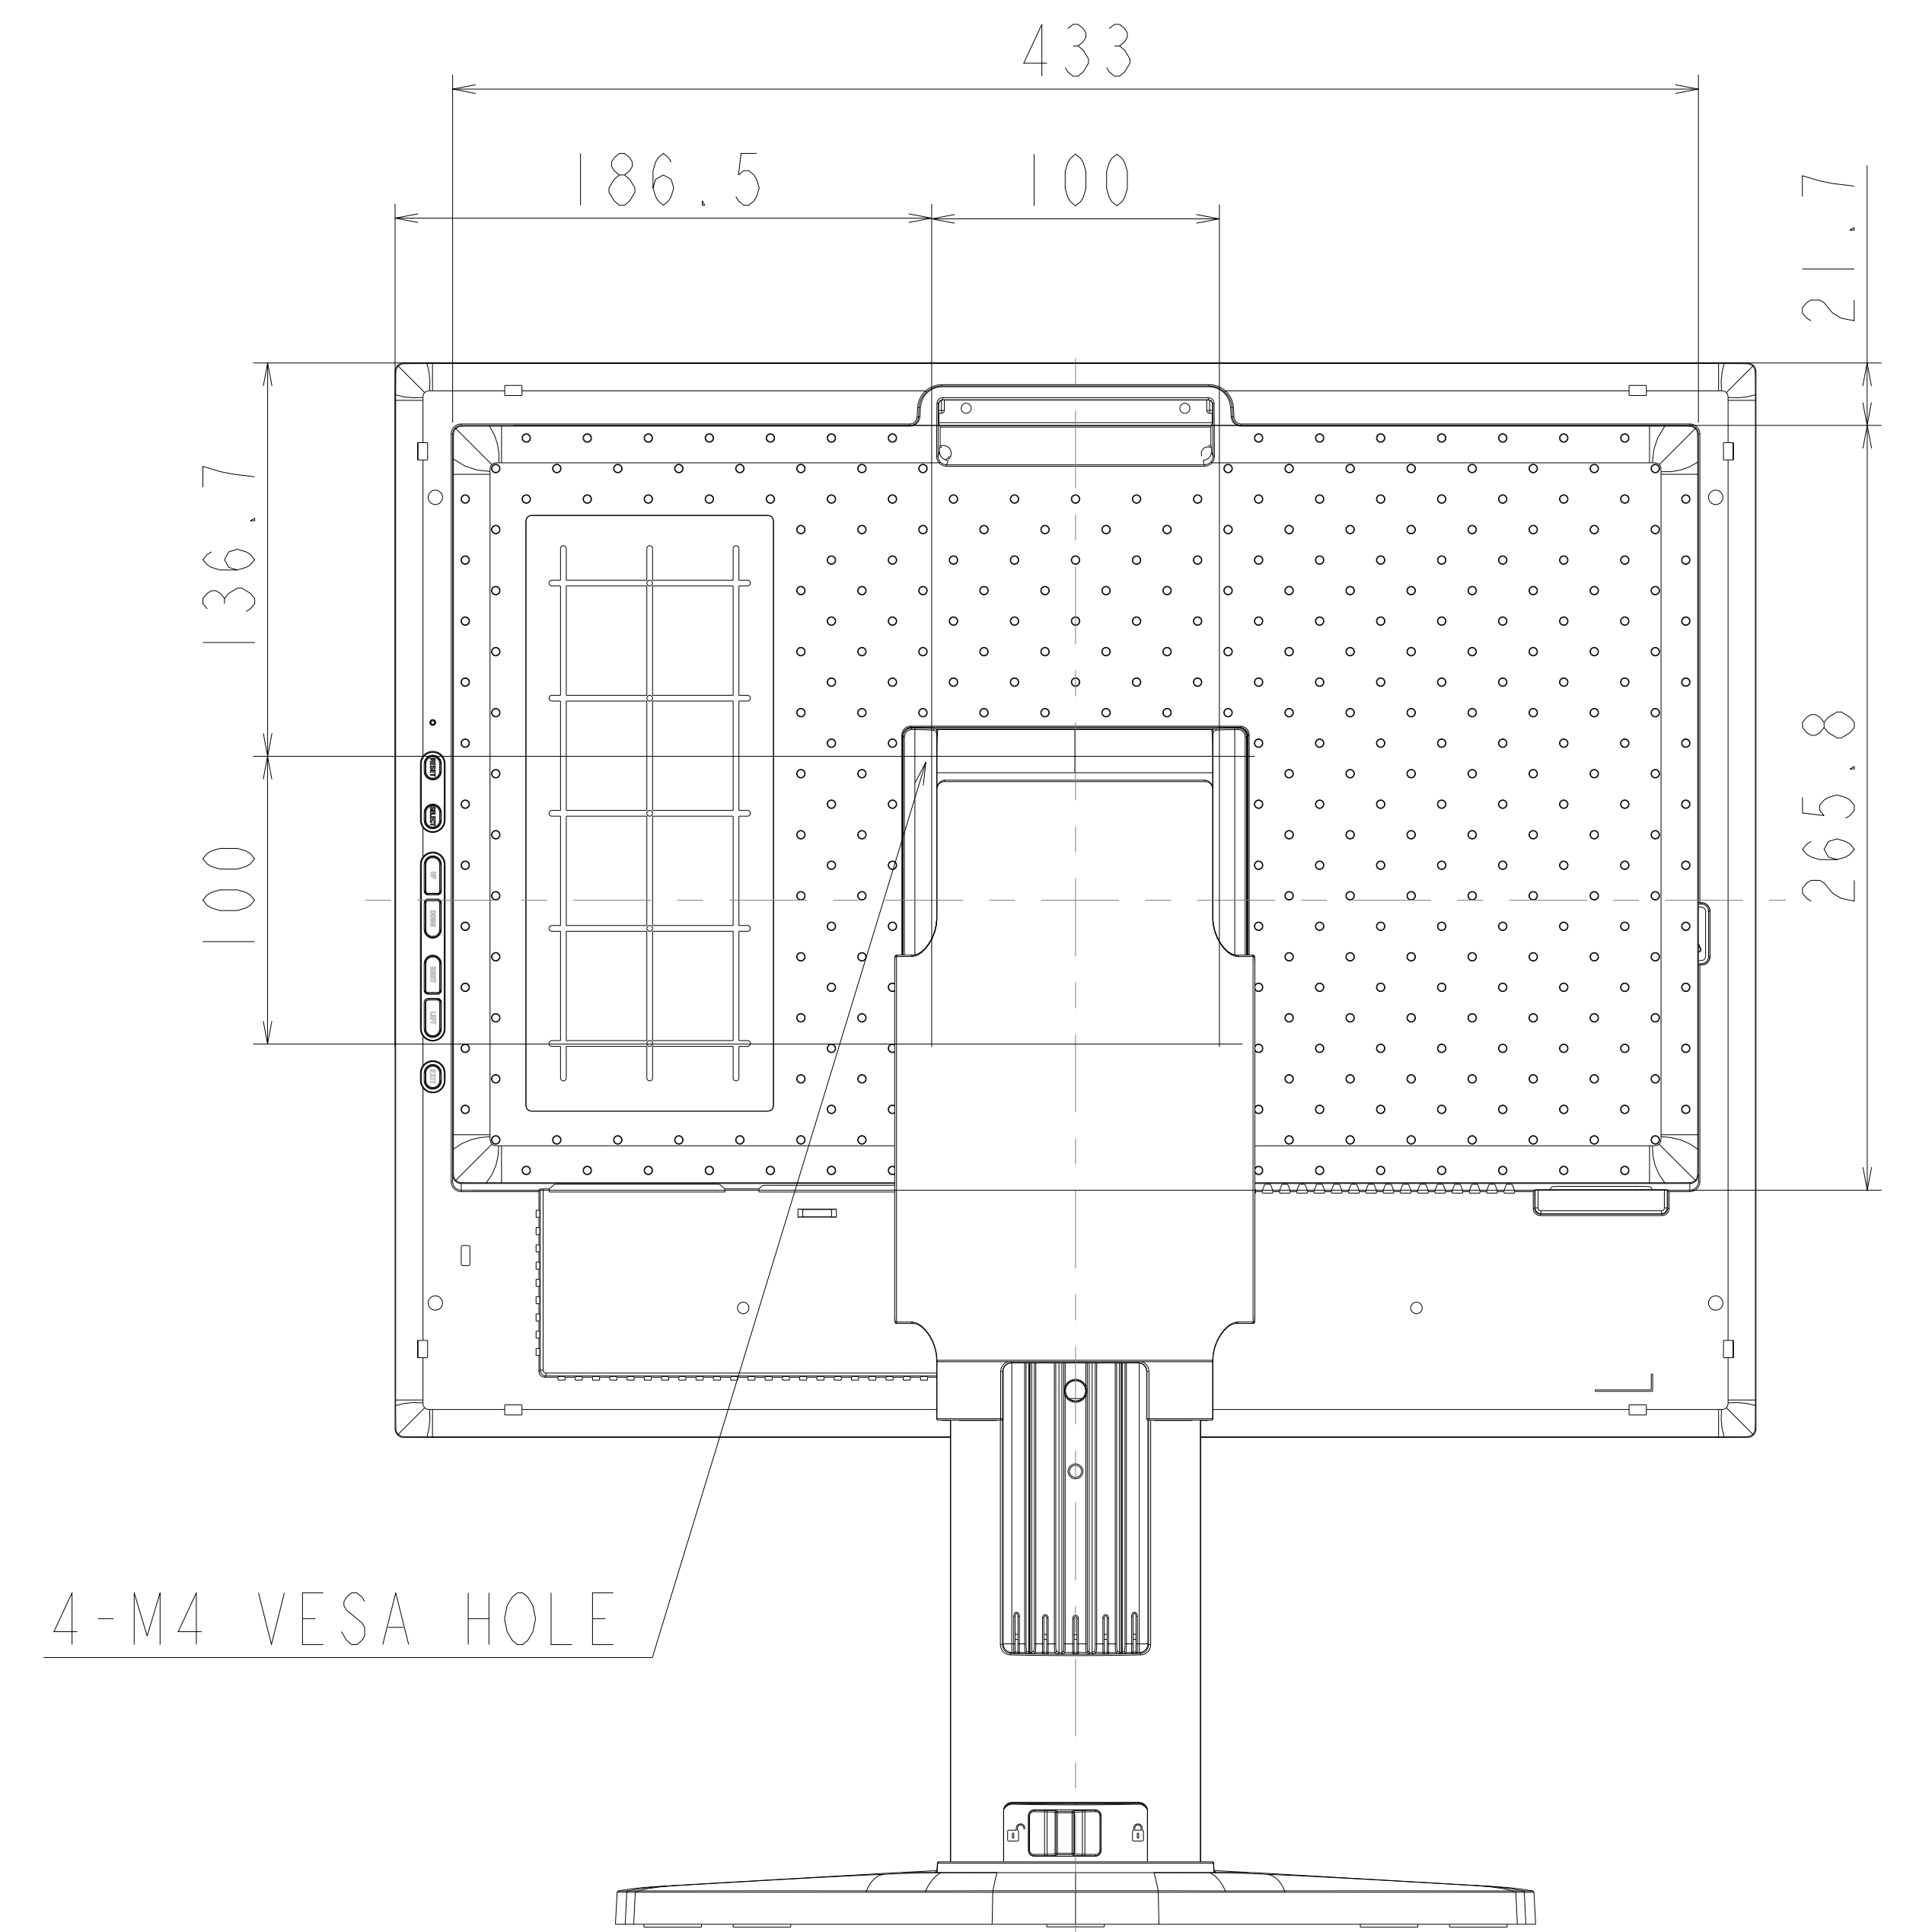

MD211C3

4-M4 VESA HOLE