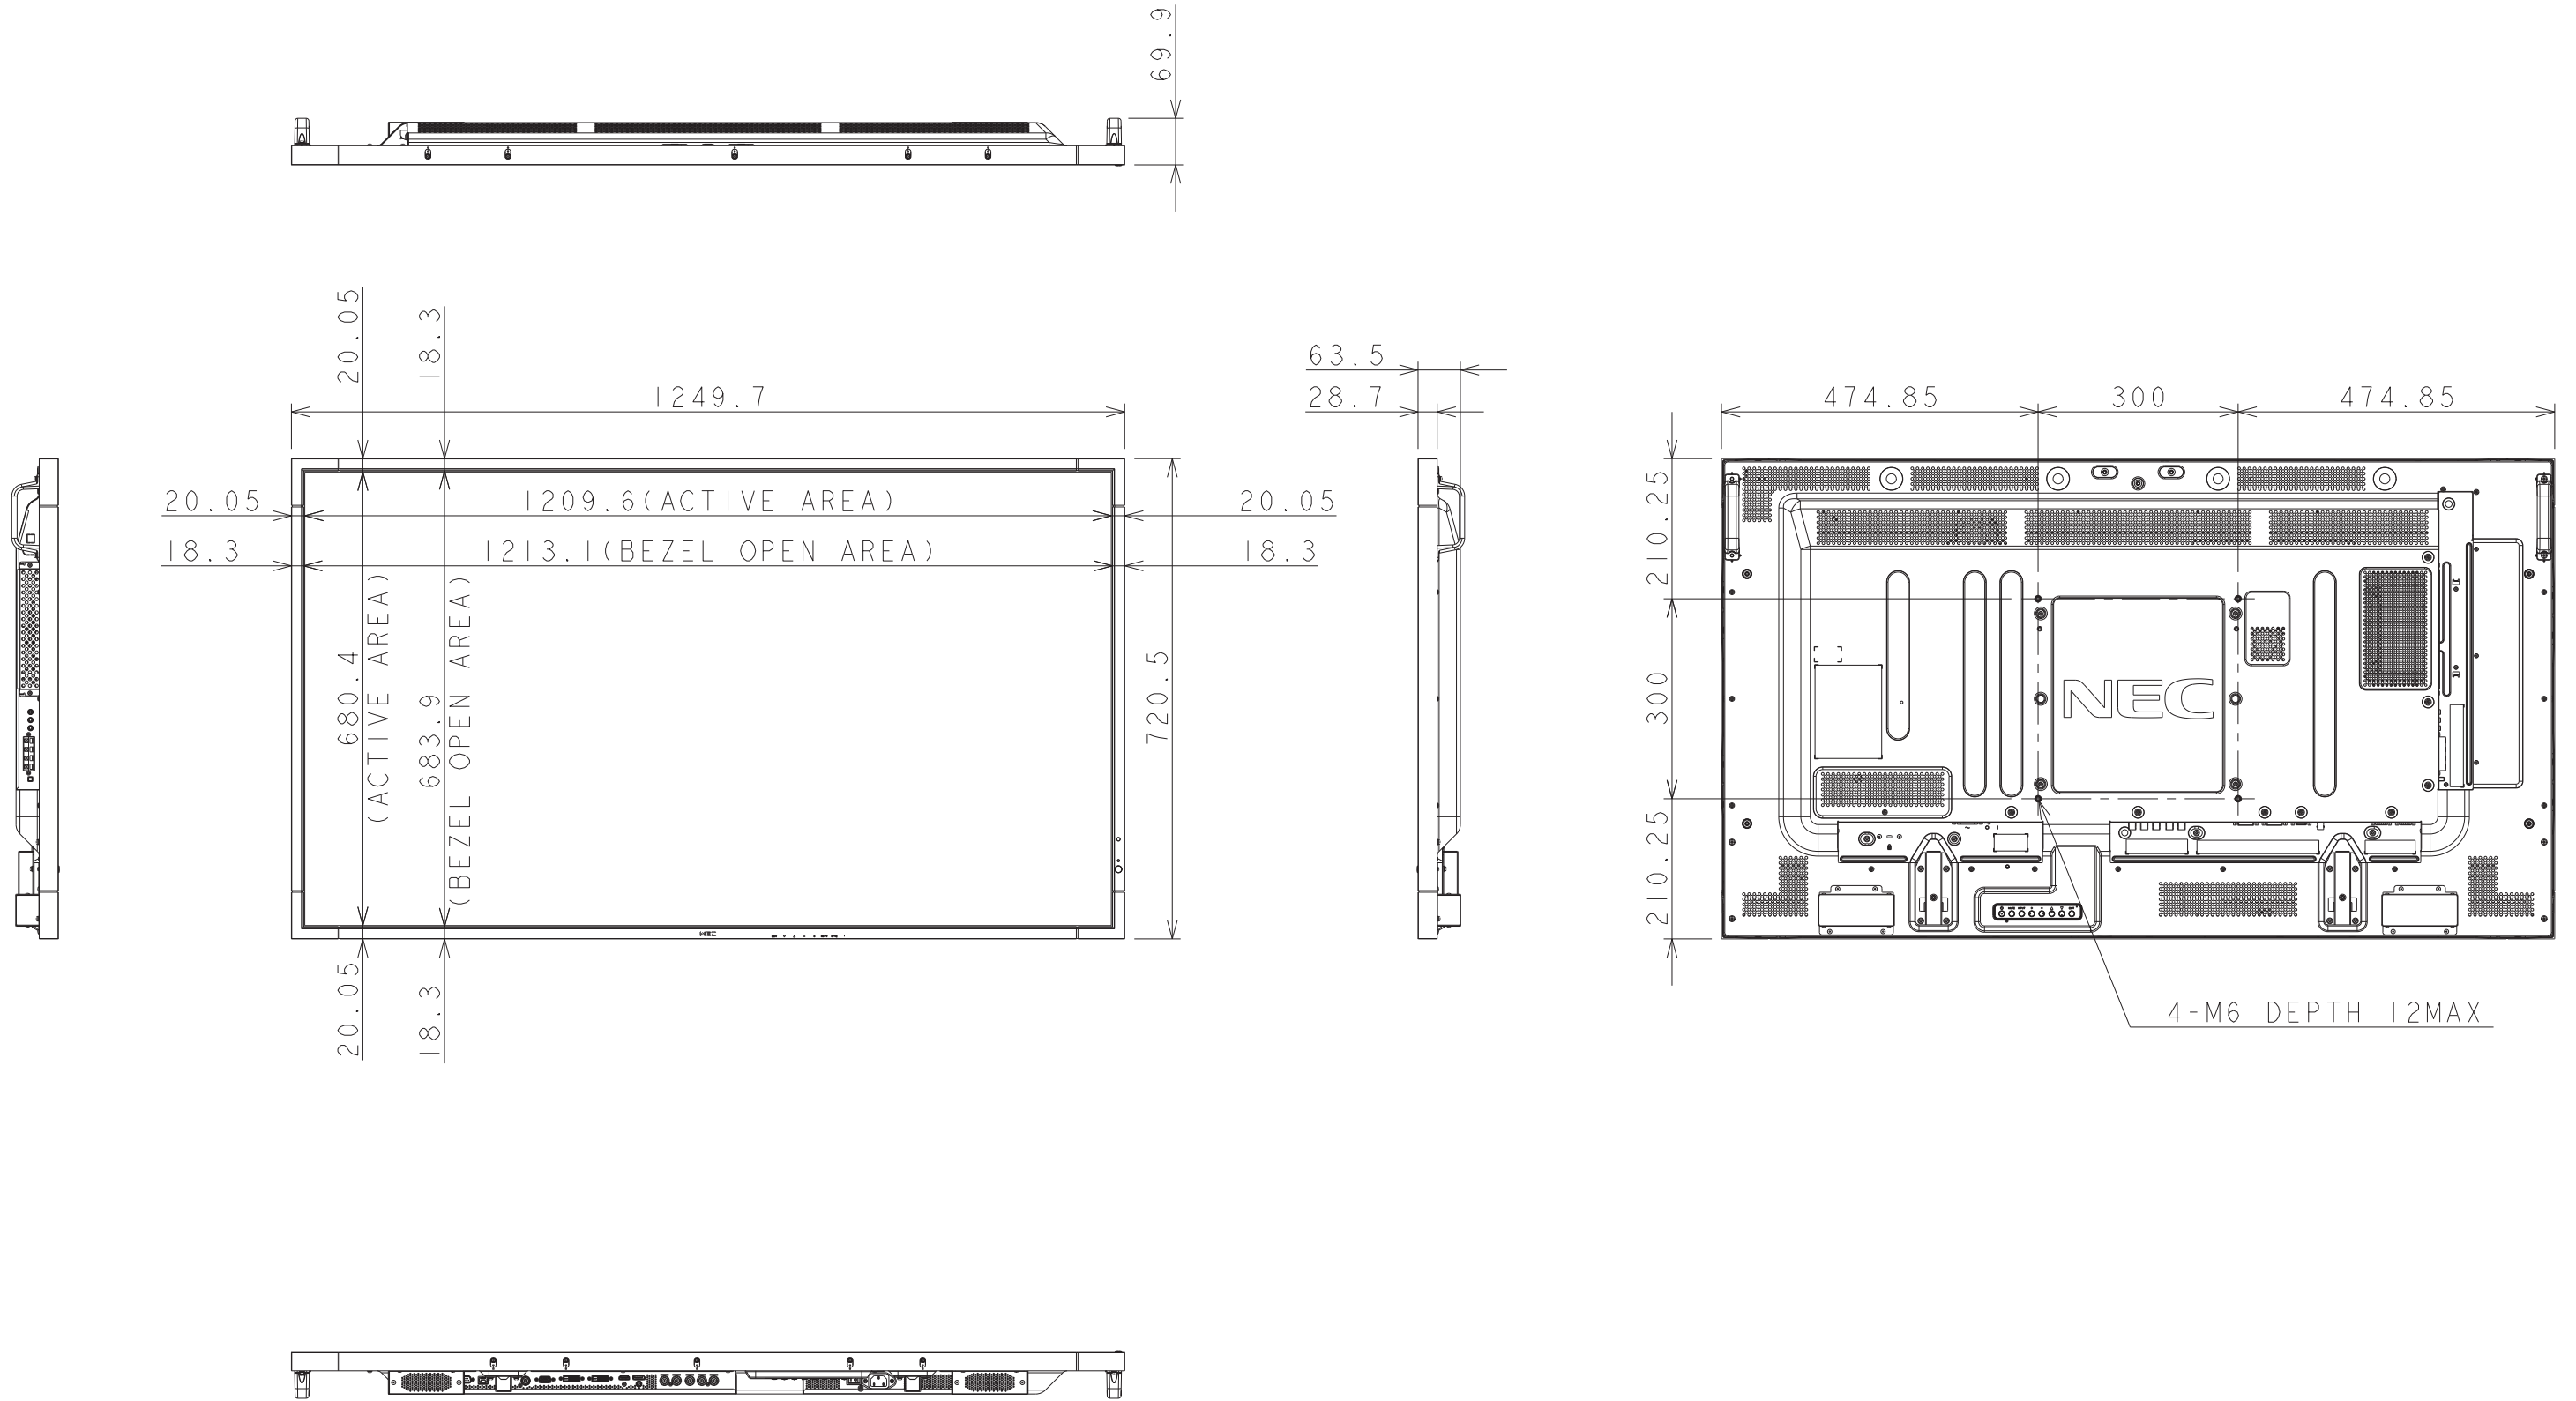

V552-N2 OUTLINE

2014/10/15

SIZE A3
 SCALE 1/10
 DIM mm