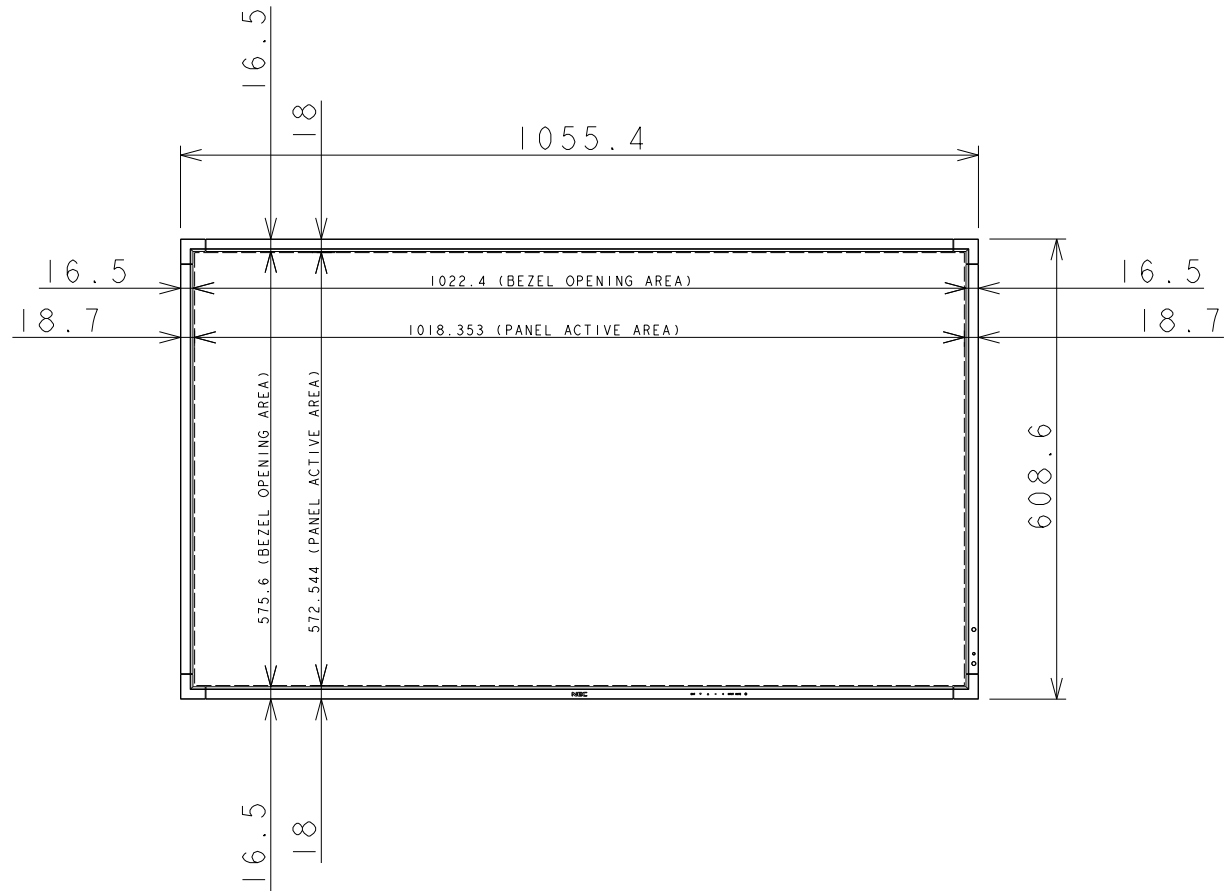

X46 IHB OUTLINE

4-M6 DEPTH 12MAX

SIZE A3
SCALE 1/10
DIM mm