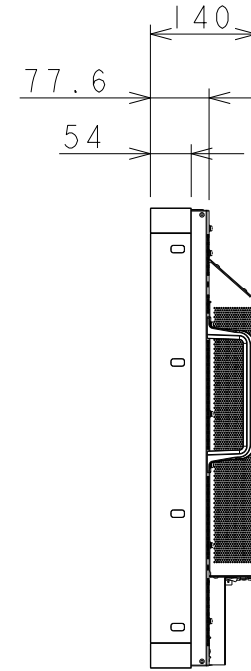

X46 IHB OUTLINE

4-M6 DEPTH 12MAX

SIZE A3
SCALE 1/10
DIM mm