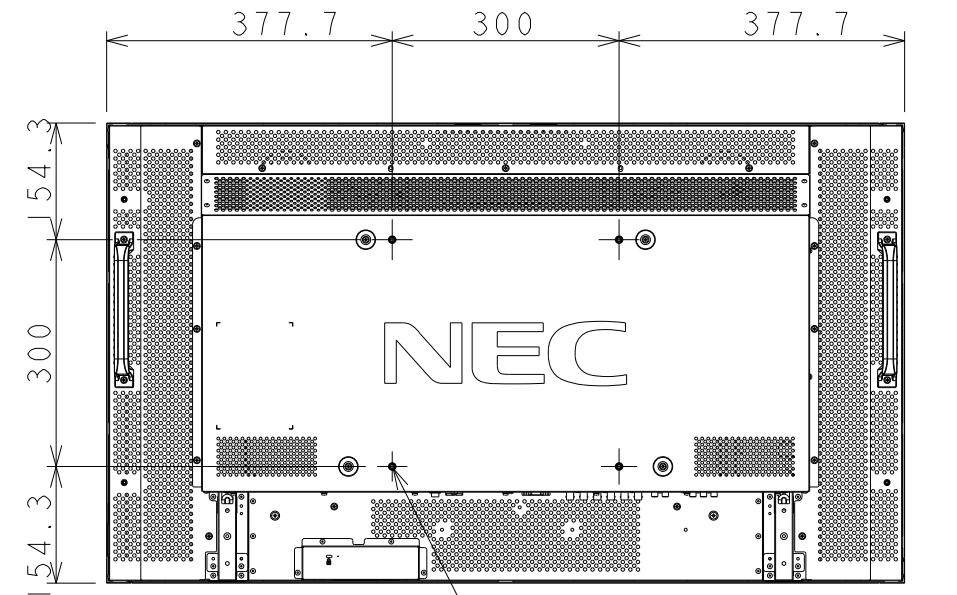

X46 IHB OUTLINE

4-M6 DEPTH 12MAX

SIZE A3
SCALE 1/10
DIM mm