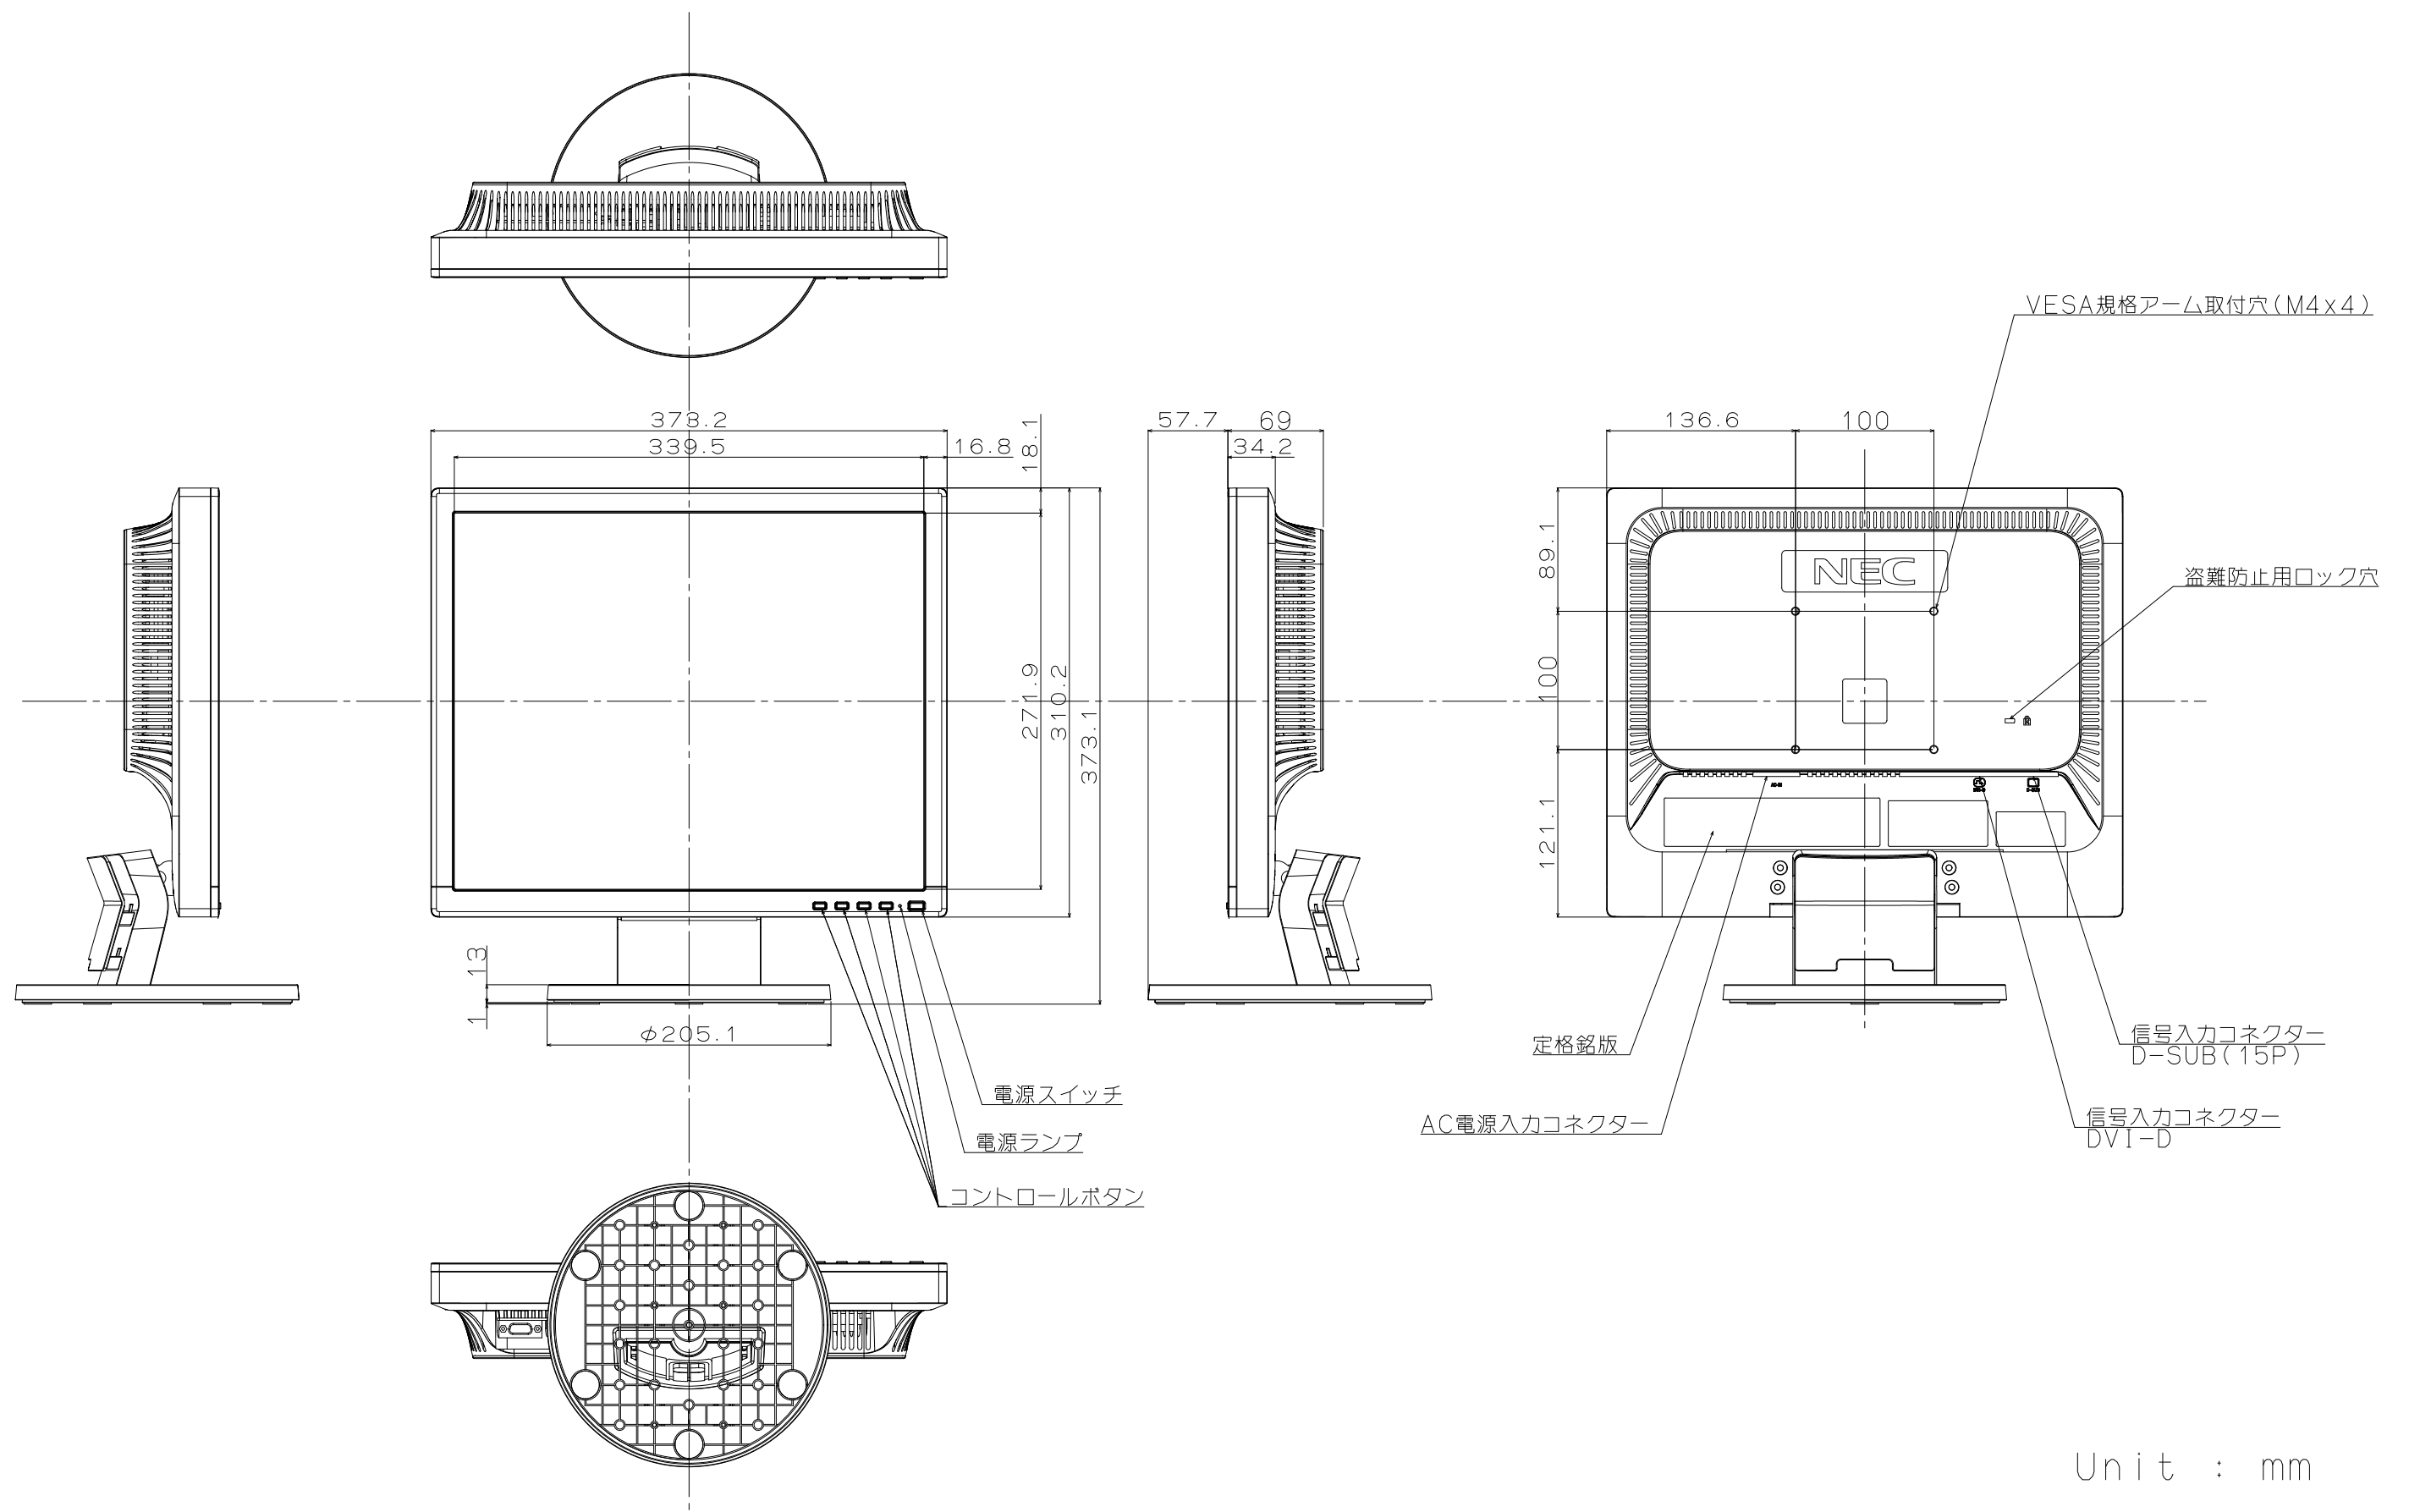

LCD-AS172-W5/LCD-172-B5 外形図

Unit : mm