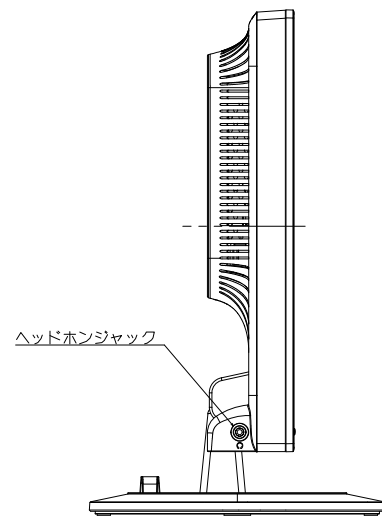

AS230WG 外観図

キャビネット色  
 フロントベゼル : ピュアブラック  
 リアカバー : ピュアブラック

チルト調節角度  
 上 : 20度  
 下 : 5度

質量  
 スタンド有り : 5.6kg  
 スタンド無し : 5.3kg

Unit : mm

電源ランプ  
 電源スイッチ  
 コントロールボタン