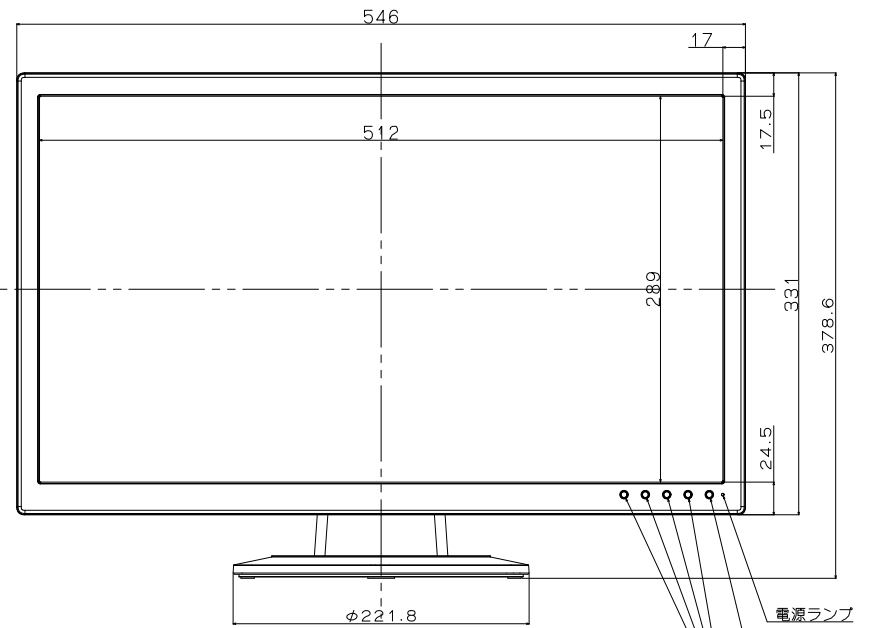

AS230WG 外観図

キャビネット色  
 フロントベゼル : ピュアブラック  
 リアカバー : ピュアブラック

チルト調節角度  
 上 : 20度  
 下 : 5度

質量  
 スタンド有り : 5.6kg  
 スタンド無し : 5.3kg

Unit : mm

電源ランプ  
 電源スイッチ  
 コントロールボタン