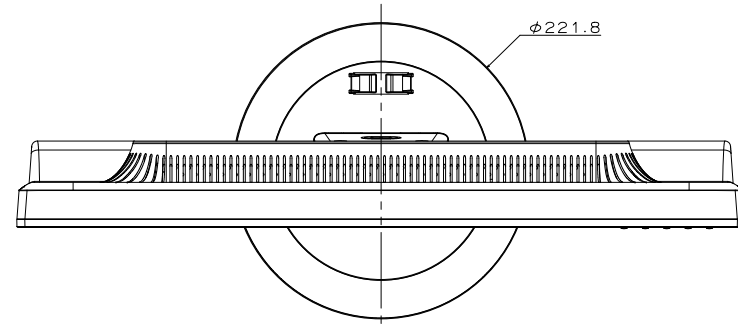

AS230WG 外観図

キャビネット色  
 フロントベゼル : ピュアブラック  
 リアカバー : ピュアブラック

チルト調節角度  
 上 : 20度  
 下 : 5度

質量  
 スタンド有り : 5.6kg  
 スタンド無し : 5.3kg

Unit : mm

電源ランプ  
 電源スイッチ  
 コントロールボタン