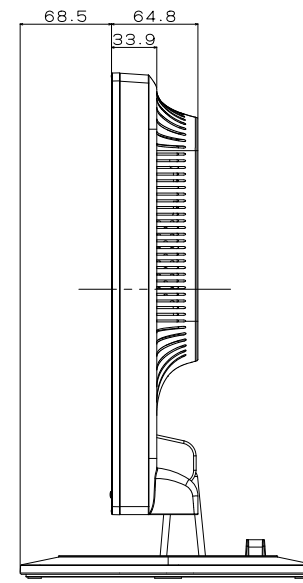

AS230WG 外観図

キャビネット色  
 フロントベゼル : ピュアブラック  
 リアカバー : ピュアブラック

チルト調節角度  
 上 : 20度  
 下 : 5度

質量  
 スタンド有り : 5.6kg  
 スタンド無し : 5.3kg

Unit : mm

電源ランプ  
 電源スイッチ  
 コントロールボタン