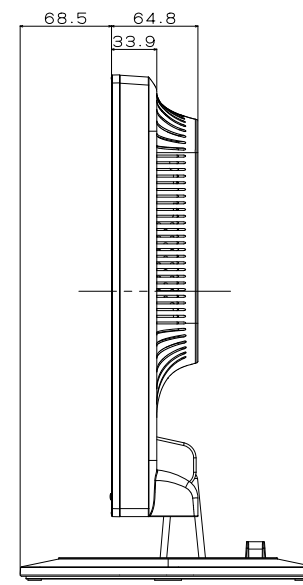

Unit : mm

電源ランプ
電源スイッチ
コントロールボタン