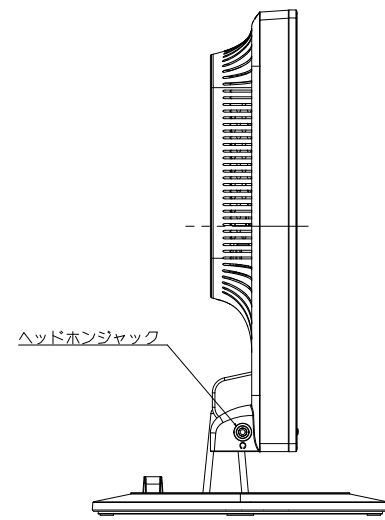

Unit : mm

電源ランプ
電源スイッチ
コントロールボタン