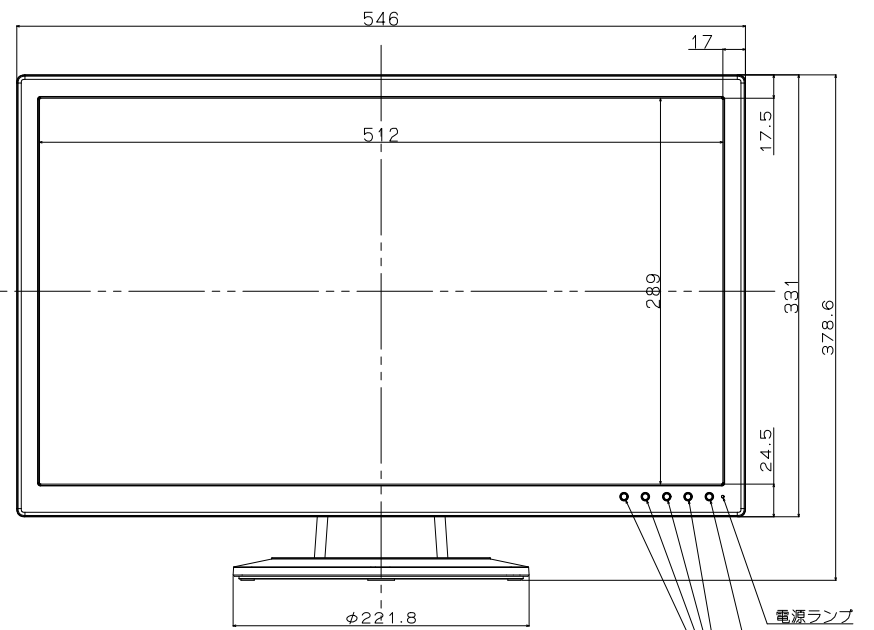

Unit : mm

電源ランプ
電源スイッチ
コントロールボタン