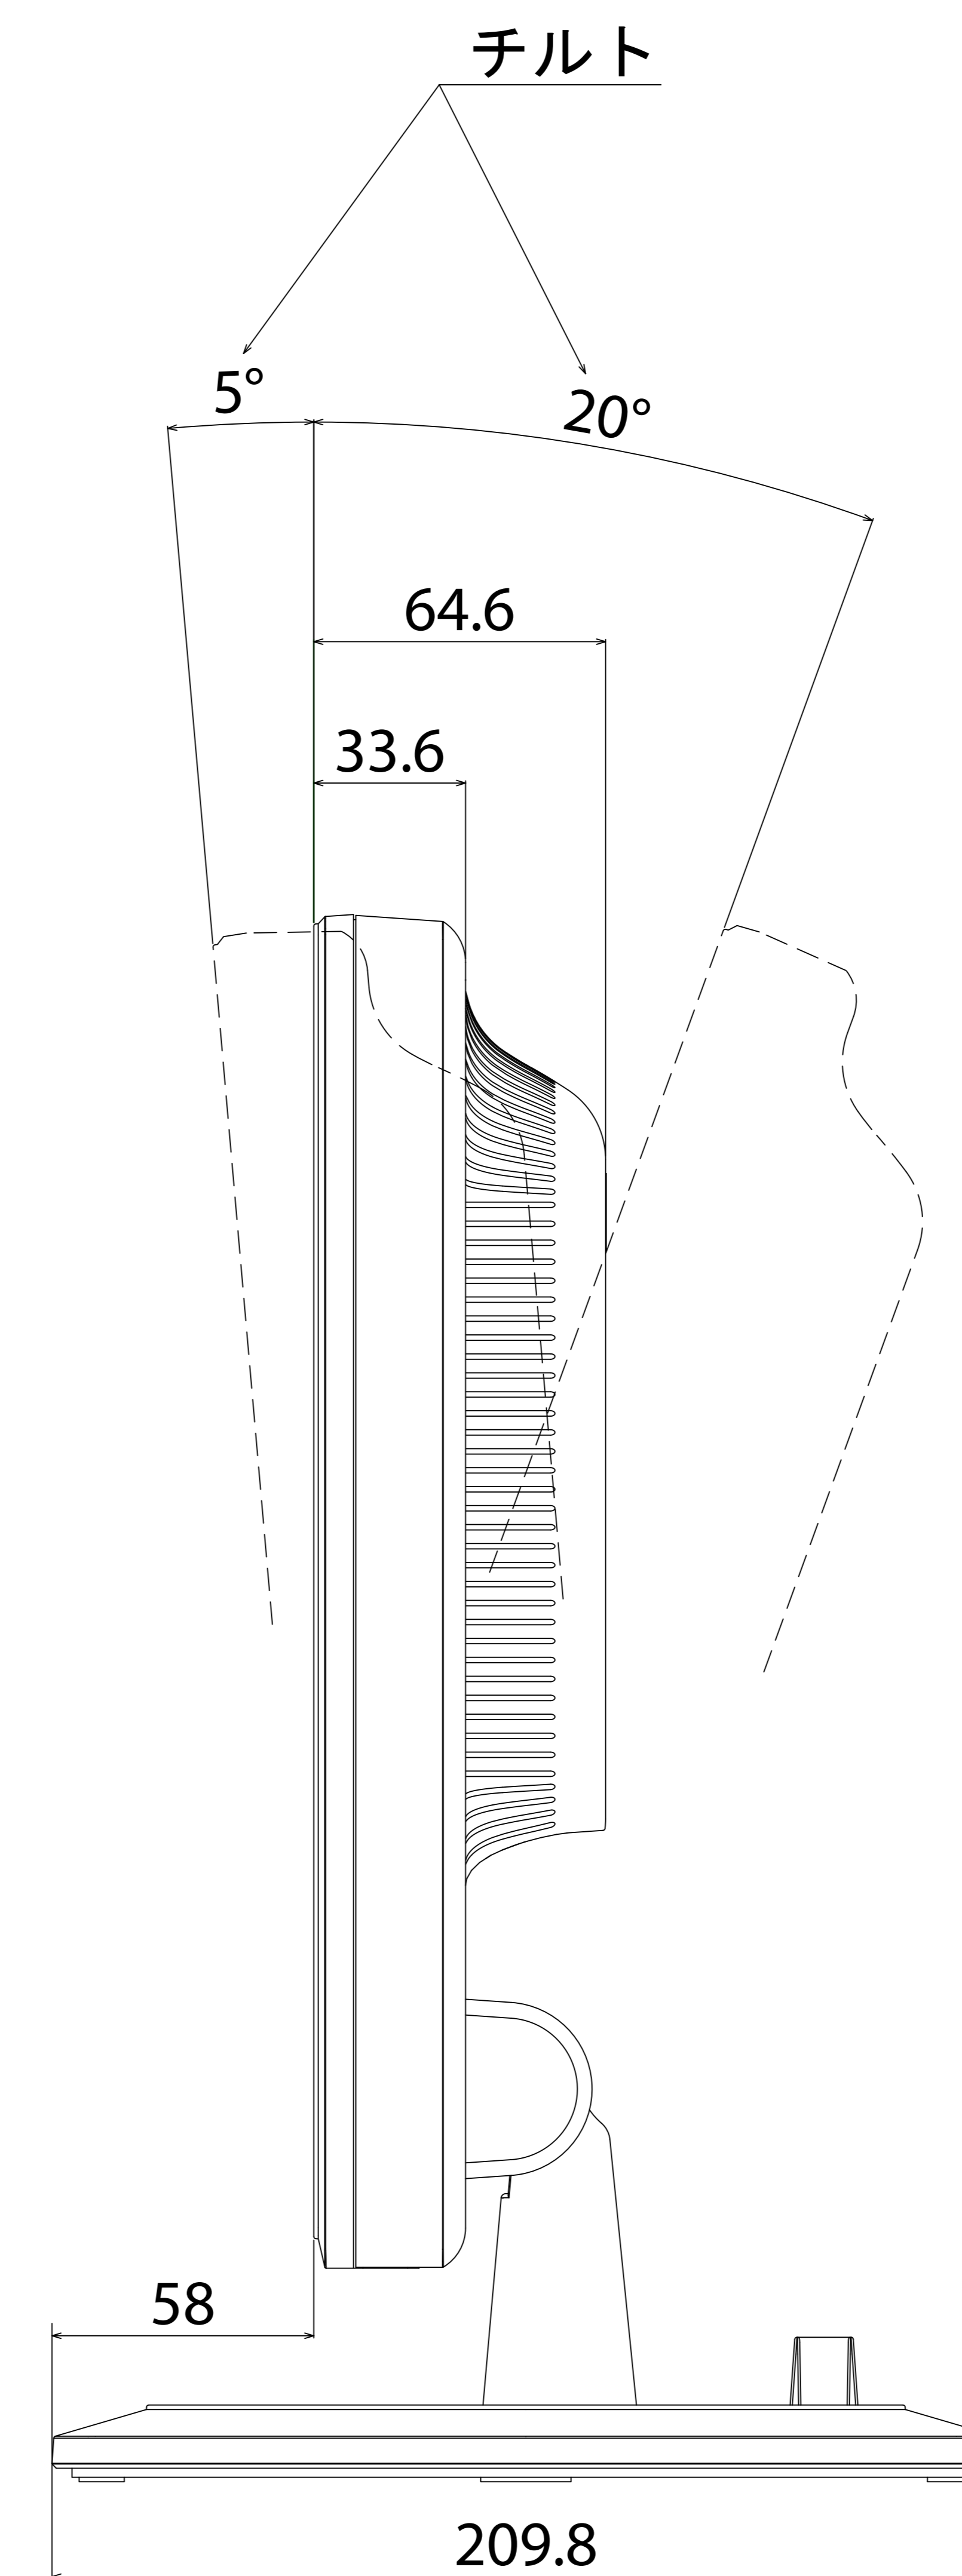

LCD-AS192WM-W2/LCD-AS192WM-B2

- ・キャビネット色
白モデル
フロントベゼル : ホワイティッシュグレイ
その他 : ホワイティッシュグレイ
- 黒モデル
フロントベゼル : ピュアブラック
その他 : ピュアブラック
- ・チルト台調節
チルト調節角度 : +20° ~ -5°
- ・質量
スタンド有り ; X. X kg
スタンド無し : X. X kg

ヘッドフォン端子