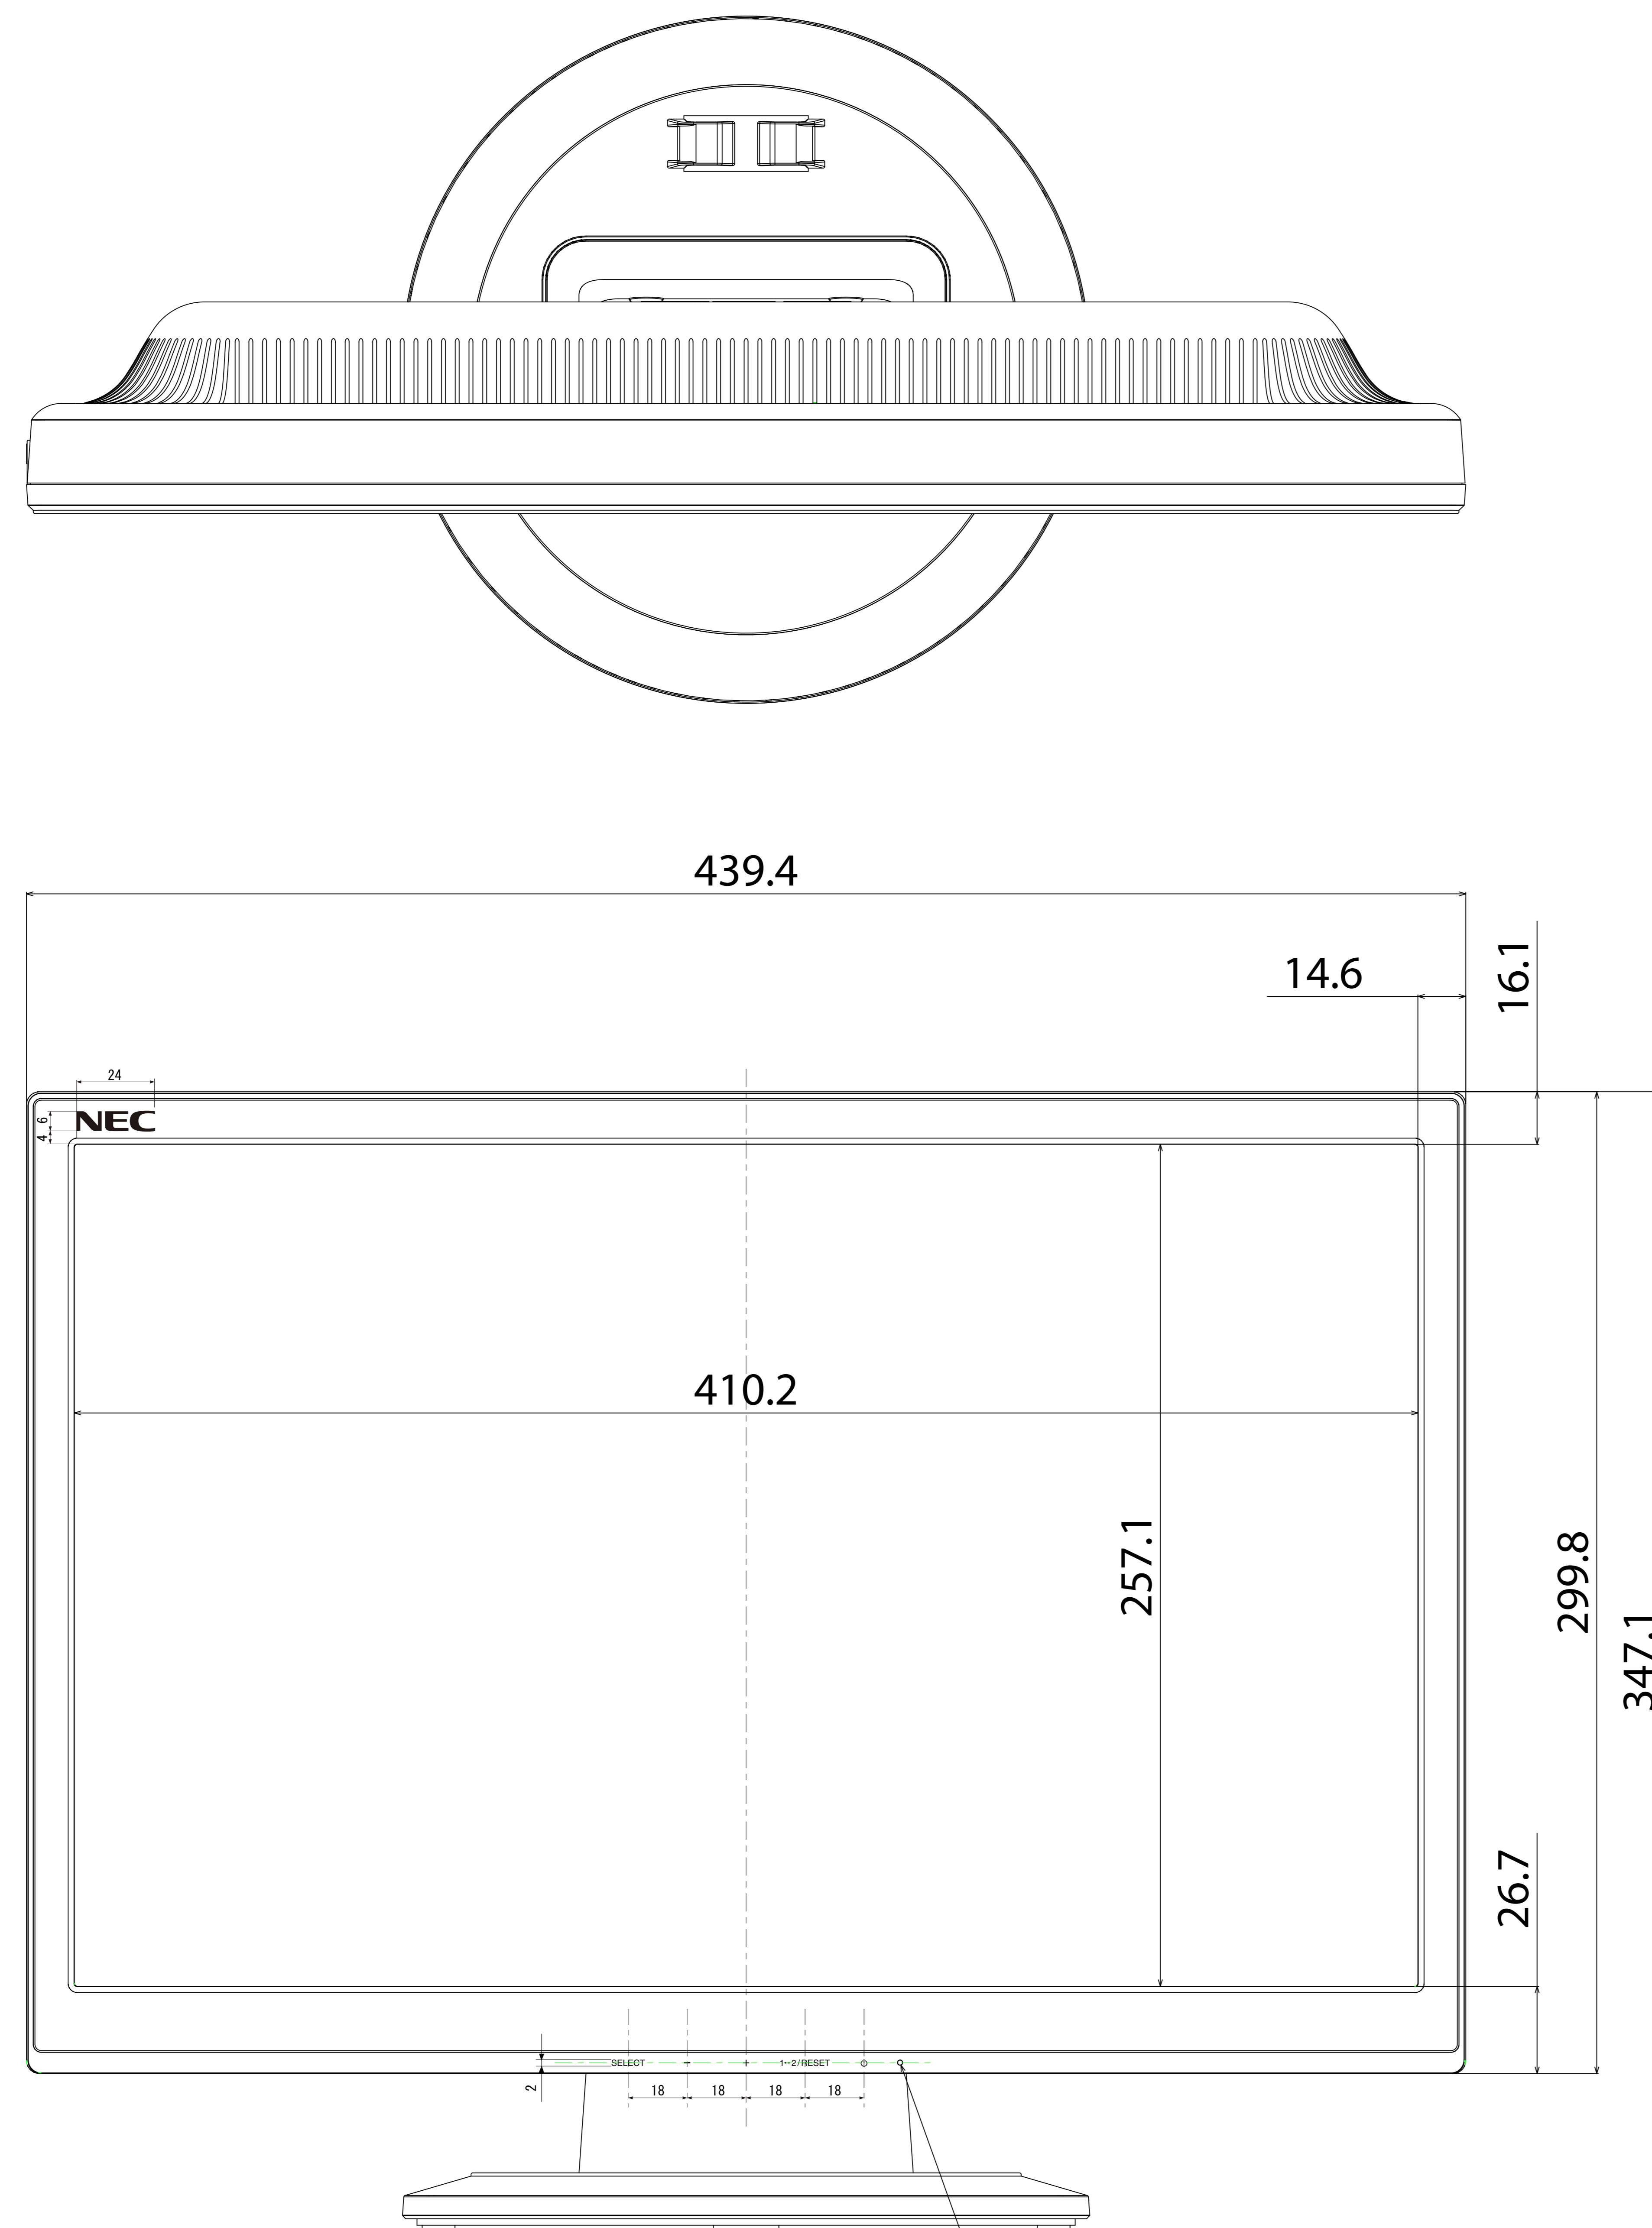

LCD-AS192WM-W2/LCD-AS192WM-B2

- ・キャビネット色
白モデル
フロントベゼル : ホワイティッシュグレイ
その他 : ホワイティッシュグレイ
- 黒モデル
フロントベゼル : ピュアブラック
その他 : ピュアブラック
- ・チルト台調節
チルト調節角度 : +20° ~ -5°
- ・質量
スタンド有り ; X. X kg
スタンド無し : X. X kg

ヘッドフォン端子

電源ランプ

盗難防止用ロック穴

信号入力コネクタ (INPUT 1)

信号入力コネクタ (INPUT 2)

電源入力コネクタ

オーディオ端子

電源スイッチ

OSDコントロールボタン