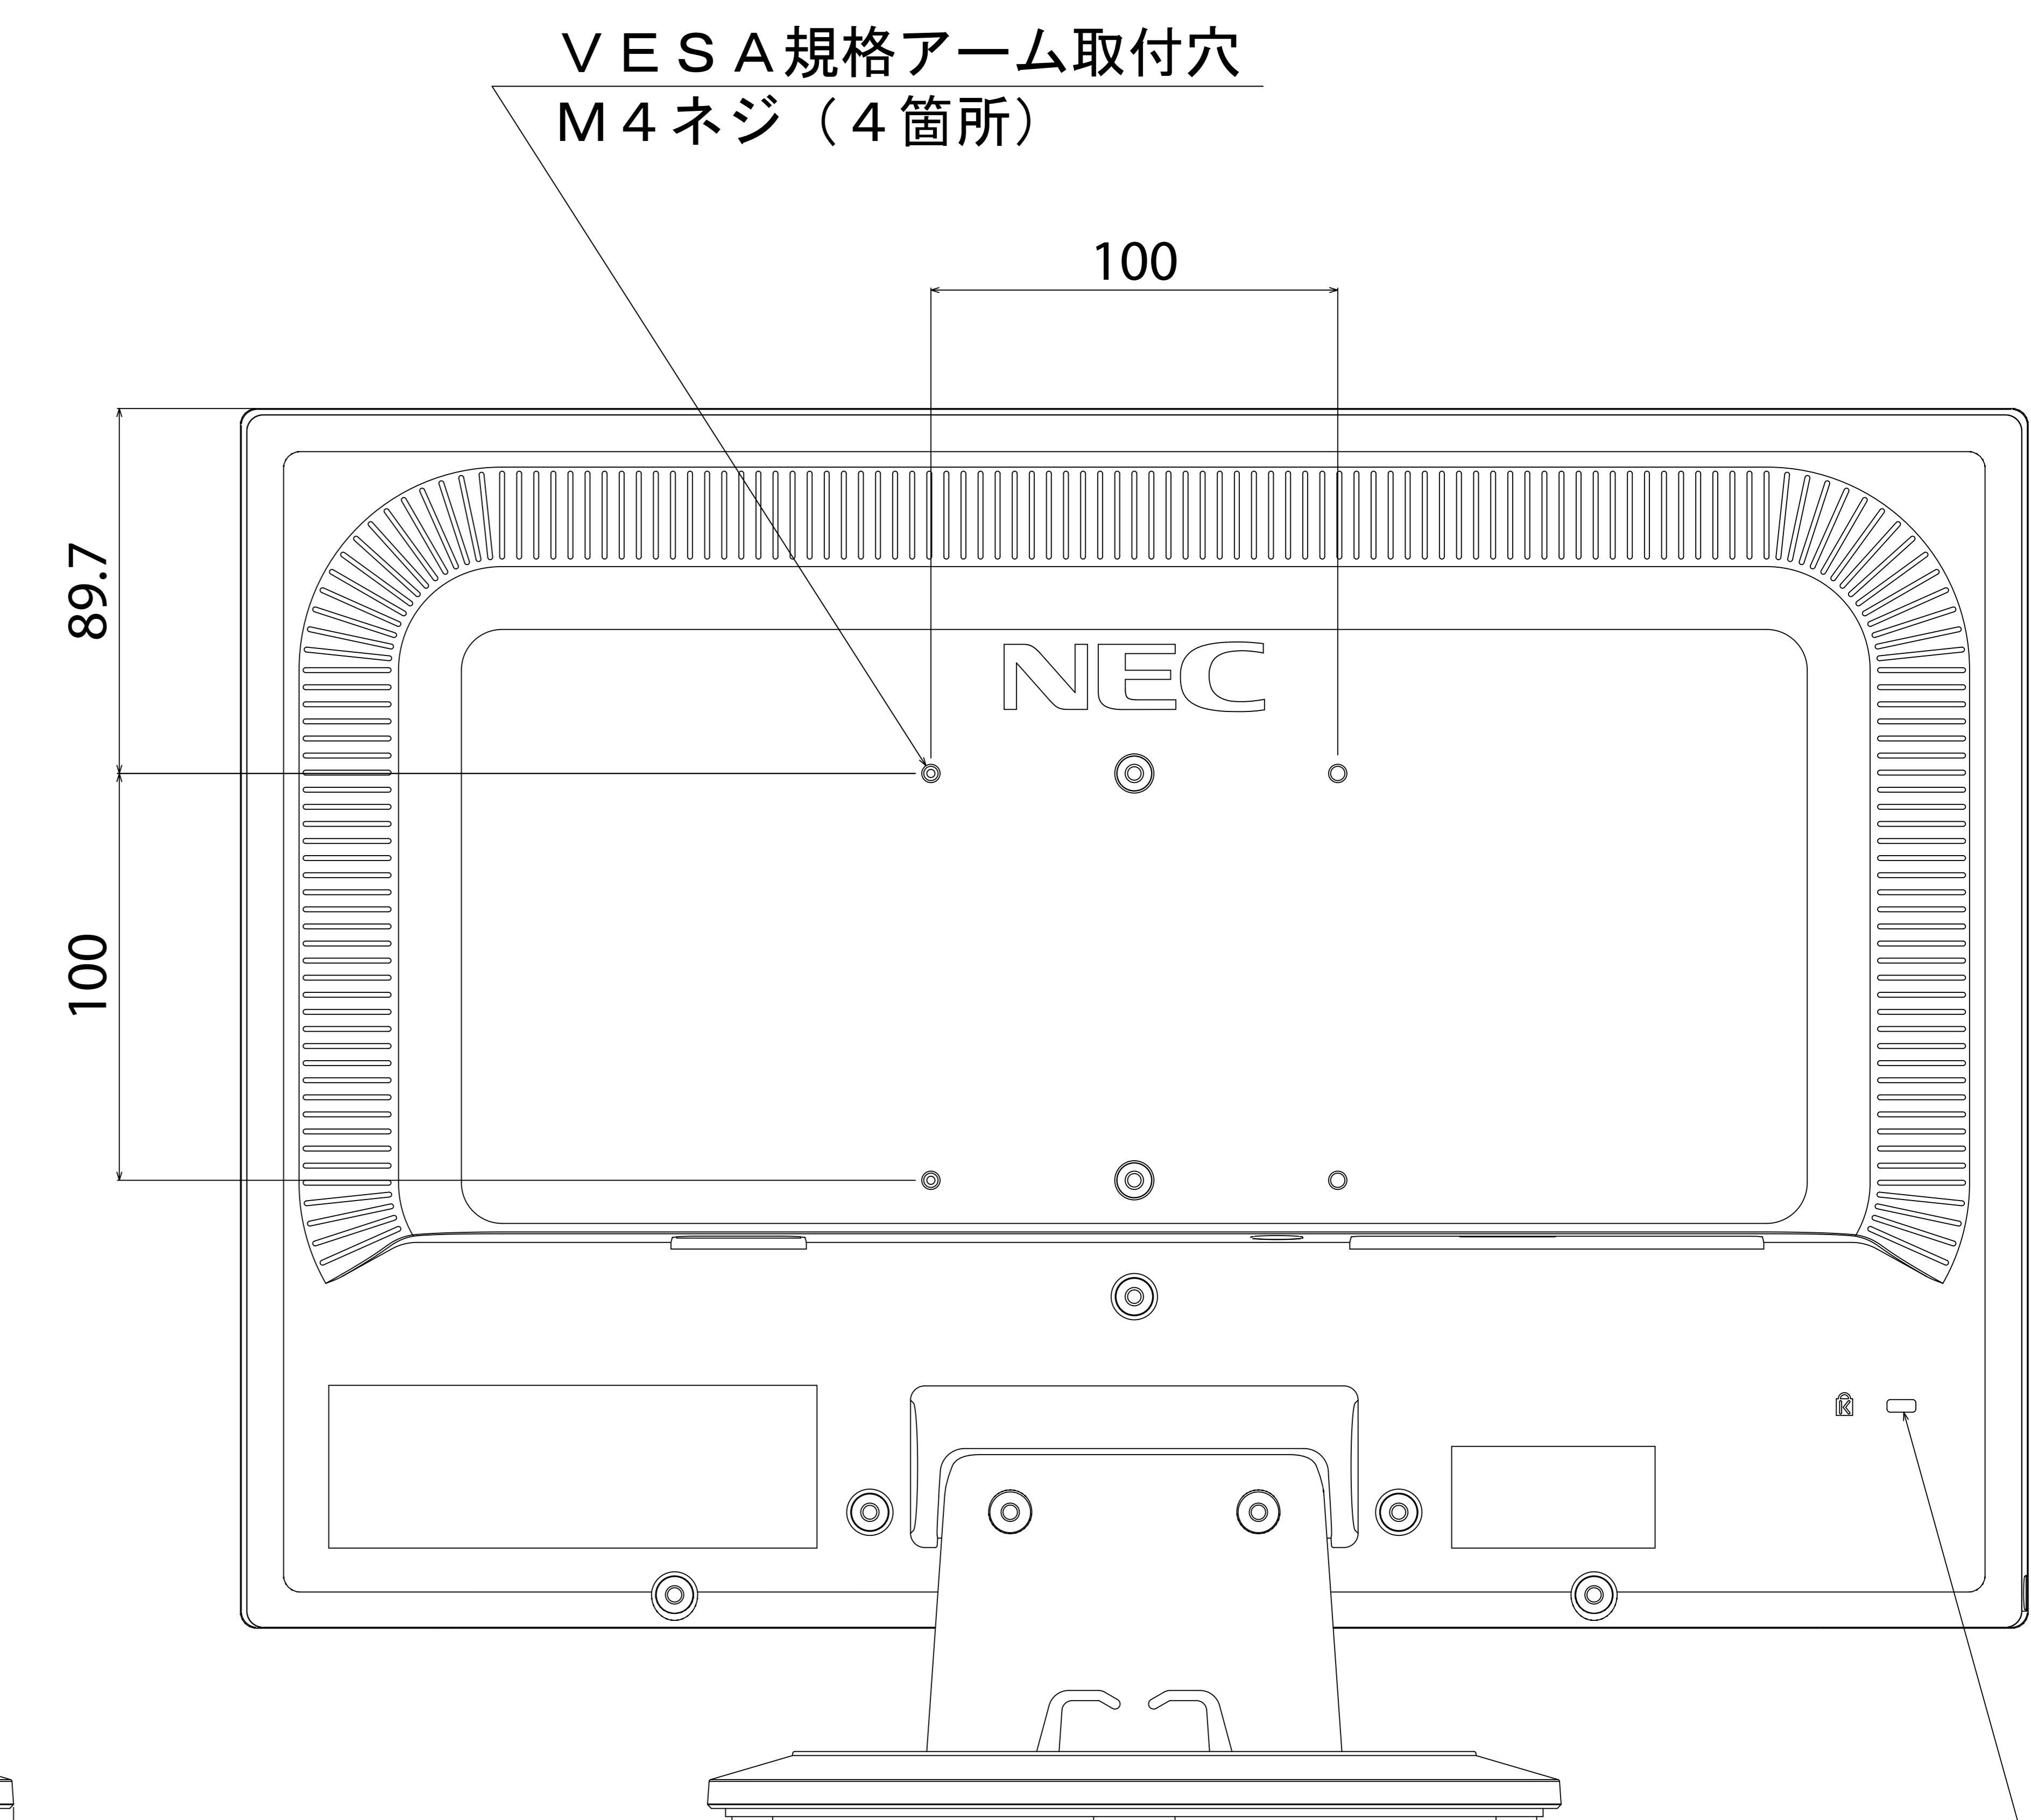

LCD-AS192WM-W2/LCD-AS192WM-B2

- ・キャビネット色
白モデル
フロントベゼル : ホワイティッシュグレイ
その他 : ホワイティッシュグレイ
- 黒モデル
フロントベゼル : ピュアブラック
その他 : ピュアブラック
- ・チルト台調節
チルト調節角度 : +20° ~ -5°
- ・質量
スタンド有り ; X. X kg
スタンド無し : X. X kg

ヘッドフォン端子

電源ランプ

盗難防止用ロック穴

信号入力コネクタ (INPUT 1)

信号入力コネクタ (INPUT 2)

電源入力コネクタ

オーディオ端子

電源スイッチ

OSDコントロールボタン