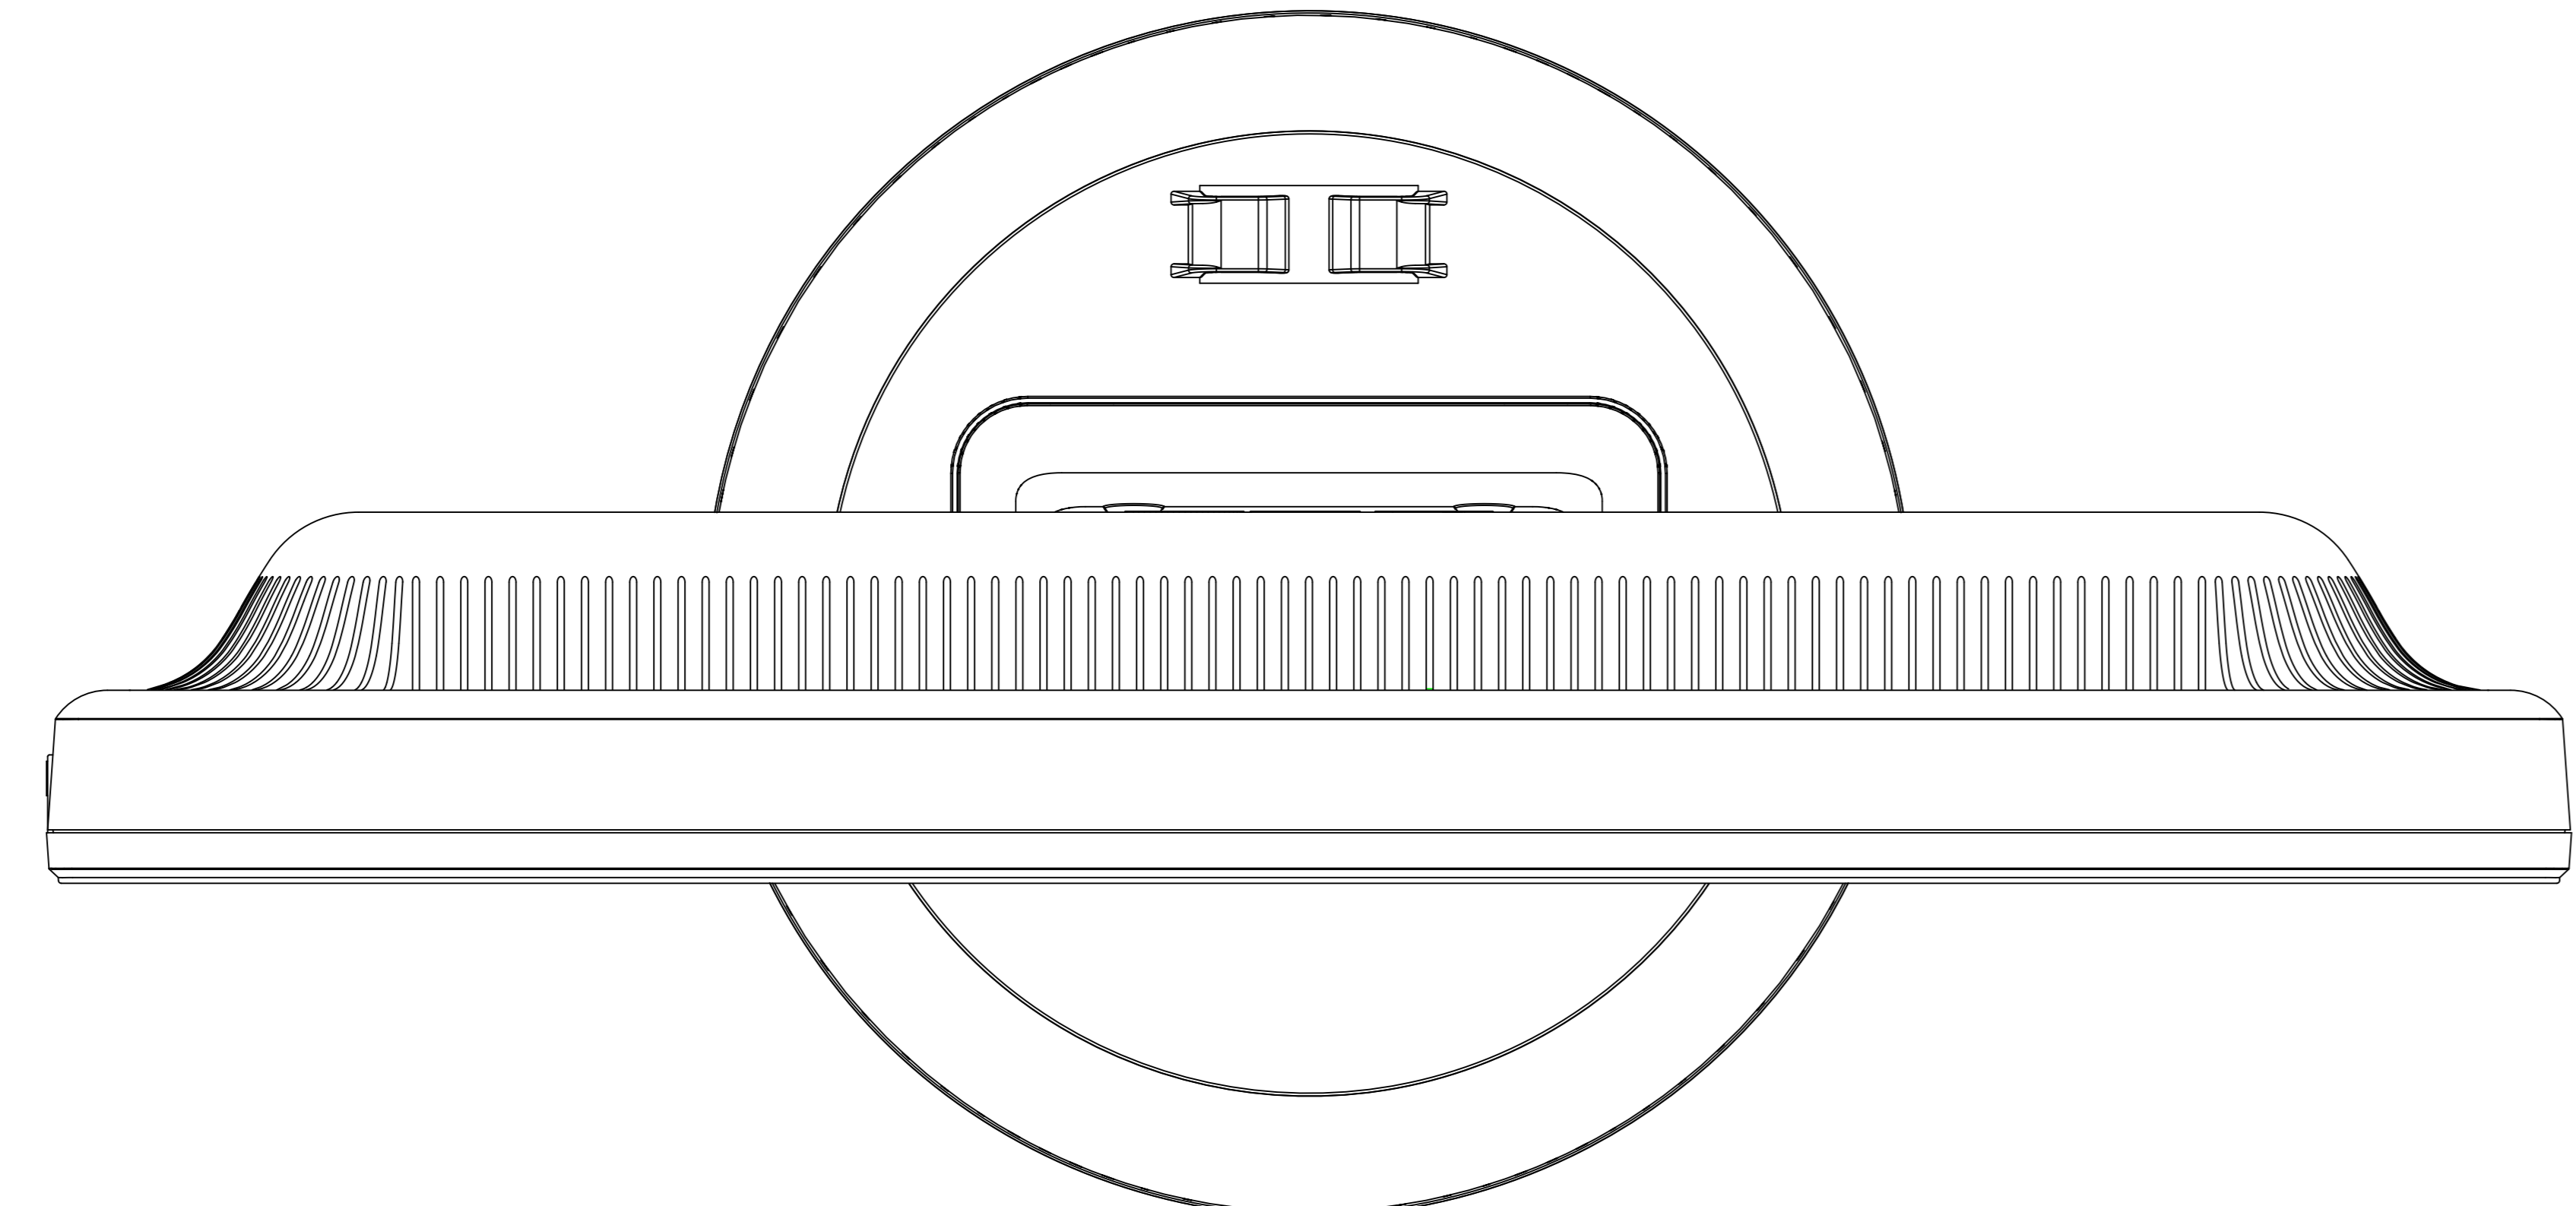

LCD-AS192WM-W4/LCD-AS192WM-B4

- ・キャビネット色
白モデル
フロントベゼル : ホワイティッシュグレイ
その他 : ホワイティッシュグレイ
- 黒モデル
フロントベゼル : ピュアブラック
その他 : ピュアブラック
- ・チルト台調節
チルト調節角度 : +20° ~ -5°
- ・質量
スタンド有り ; X. X kg
スタンド無し : X. X kg

ヘッドフォン端子

電源ランプ

盗難防止用ロック穴

電源入力コネクタ

オーディオ端子

信号入力コネクタ (INPUT 1)

信号入力コネクタ (INPUT 2)

電源スイッチ

OSDコントロールボタン