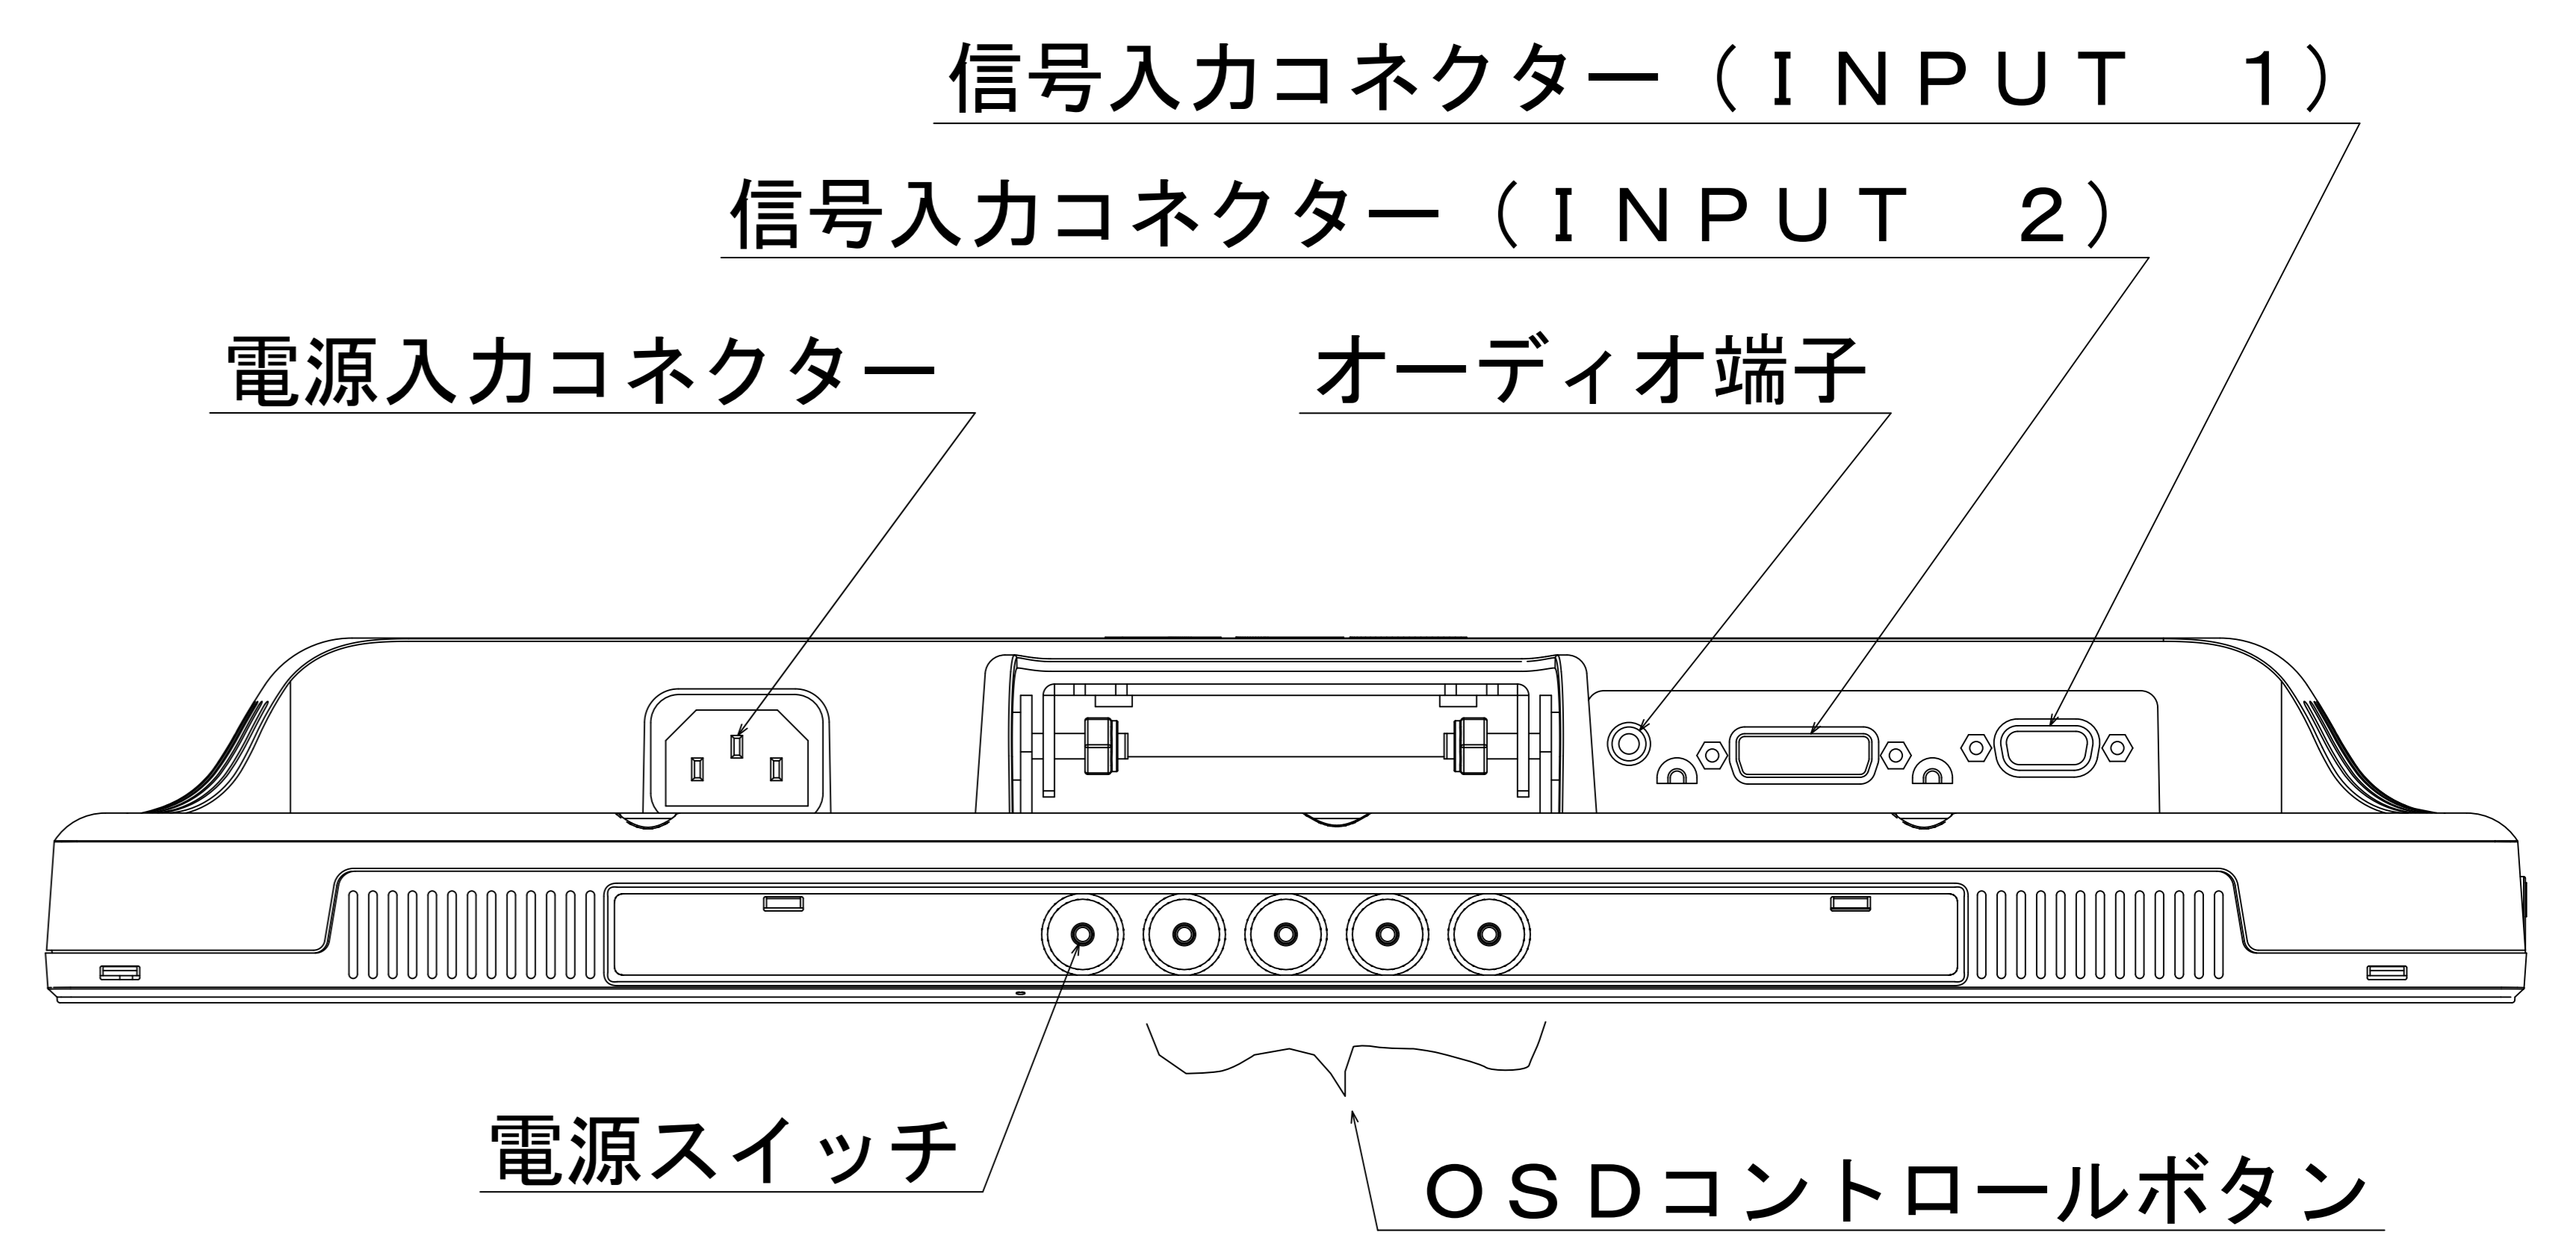

LCD-AS192WM-W4/LCD-AS192WM-B4

- ・キャビネット色
白モデル
フロントベゼル : ホワイティッシュグレイ
その他 : ホワイティッシュグレイ
- 黒モデル
フロントベゼル : ピュアブラック
その他 : ピュアブラック
- ・チルト台調節
チルト調節角度 : +20° ~ -5°
- ・質量
スタンド有り ; X. X kg
スタンド無し : X. X kg

ヘッドフォン端子

電源ランプ

盗難防止用ロック穴

電源入力コネクタ

オーディオ端子

信号入力コネクタ (INPUT 1)

信号入力コネクタ (INPUT 2)

電源スイッチ

OSDコントロールボタン