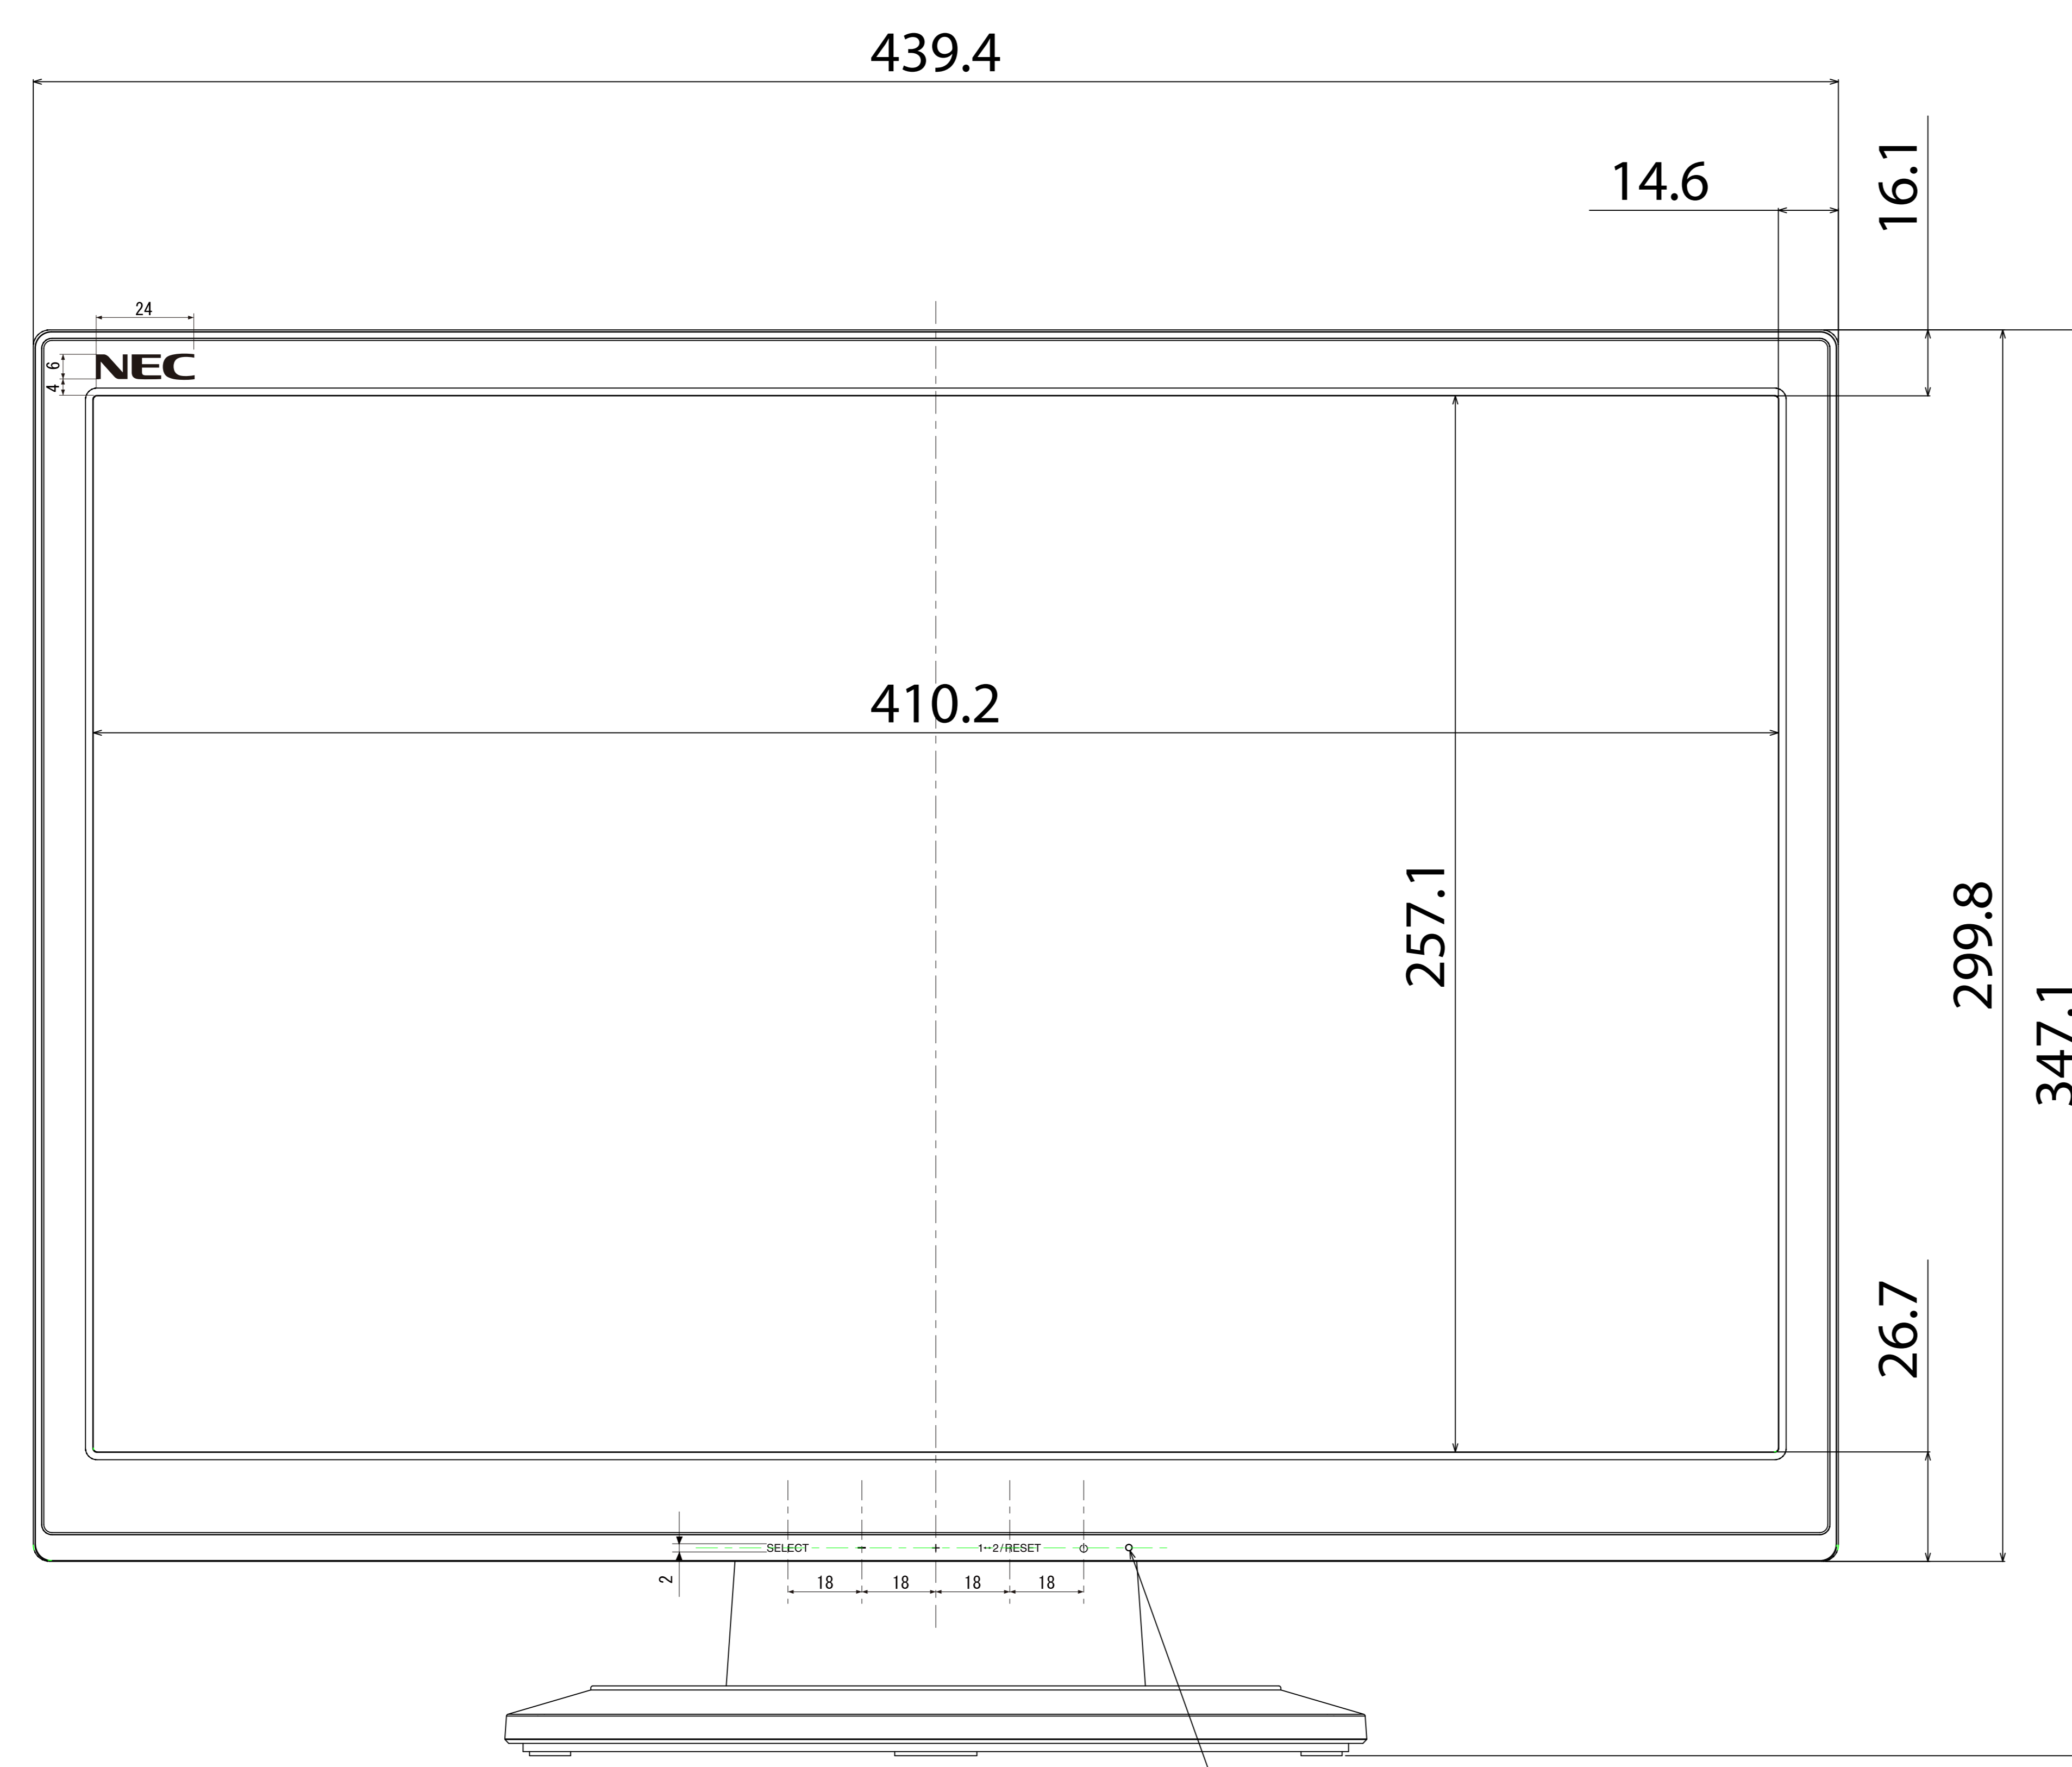

LCD-AS192WM-W4/LCD-AS192WM-B4

- ・キャビネット色
白モデル
フロントベゼル : ホワイティッシュグレイ
その他 : ホワイティッシュグレイ
- 黒モデル
フロントベゼル : ピュアブラック
その他 : ピュアブラック
- ・チルト台調節
チルト調節角度 : +20° ~ -5°
- ・質量
スタンド有り ; X. X kg
スタンド無し : X. X kg

ヘッドフォン端子

電源ランプ

盗難防止用ロック穴

電源入力コネクタ

オーディオ端子

信号入力コネクタ (INPUT 1)

信号入力コネクタ (INPUT 2)

電源スイッチ

OSDコントロールボタン