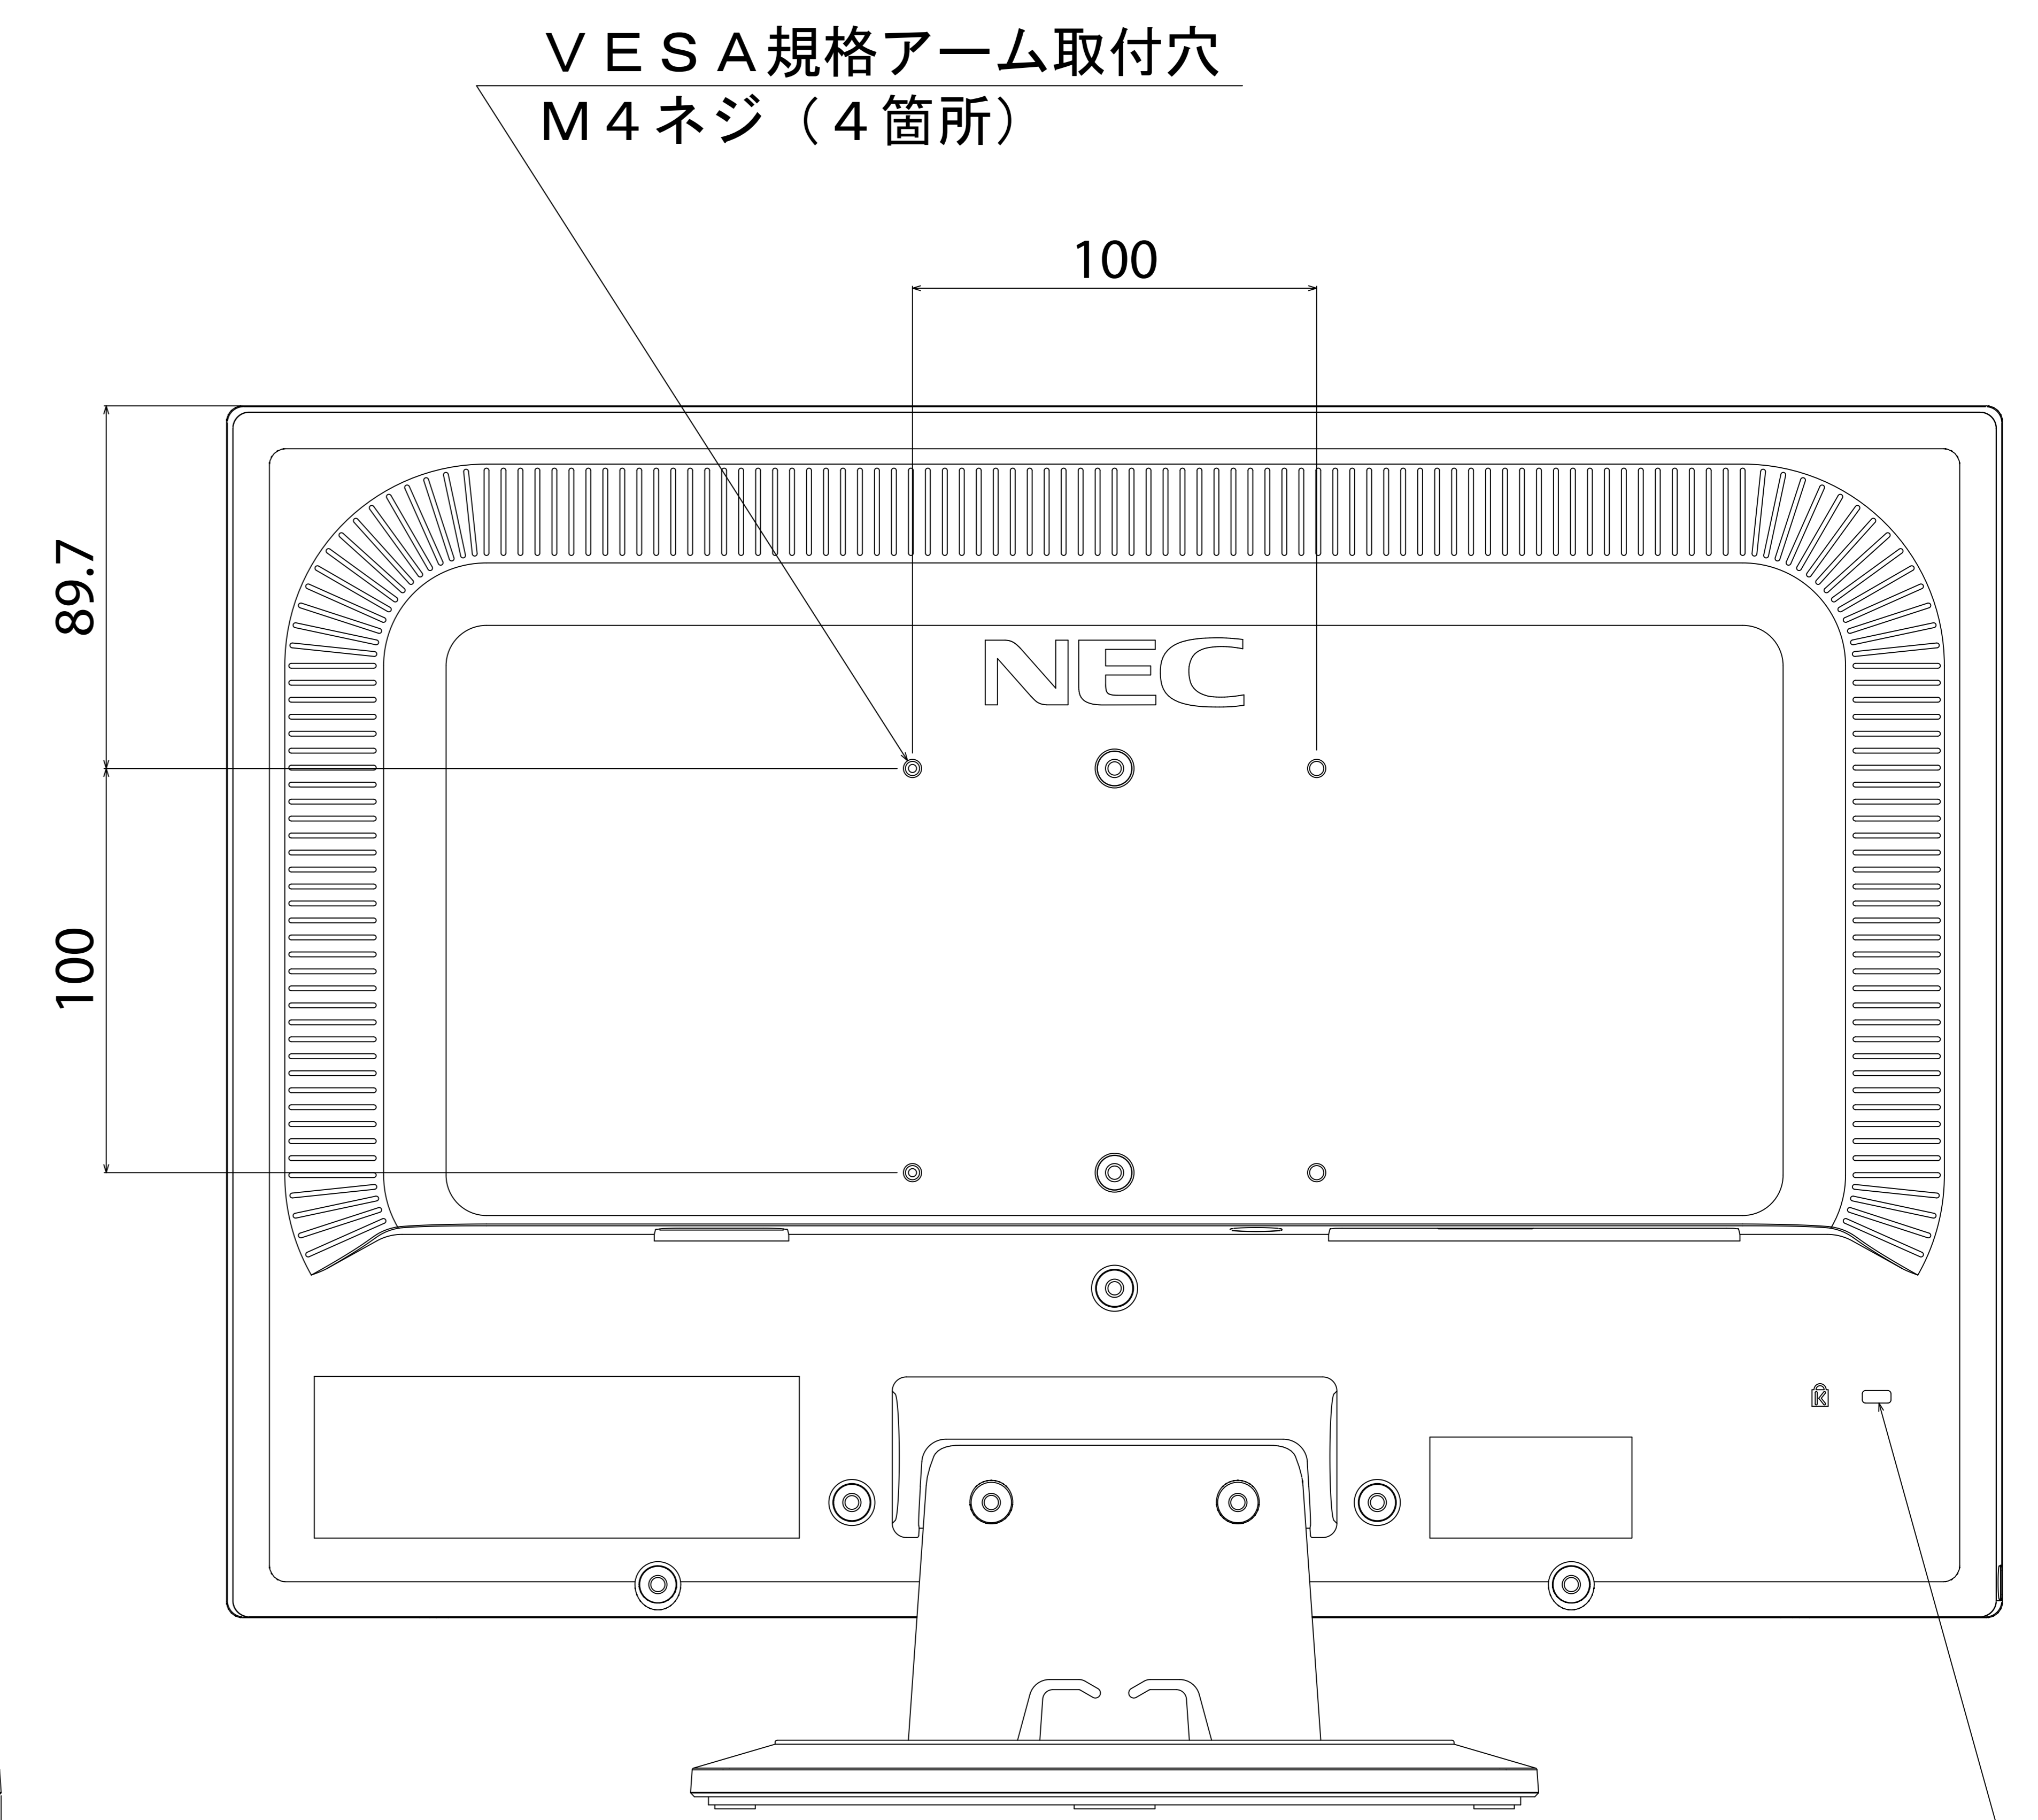

LCD-AS192WM-W4/LCD-AS192WM-B4

- ・キャビネット色
白モデル
フロントベゼル : ホワイティッシュグレイ
その他 : ホワイティッシュグレイ
- 黒モデル
フロントベゼル : ピュアブラック
その他 : ピュアブラック
- ・チルト台調節
チルト調節角度 : +20° ~ -5°
- ・質量
スタンド有り ; X. X kg
スタンド無し : X. X kg

ヘッドフォン端子

電源ランプ

盗難防止用ロック穴

電源入力コネクタ

オーディオ端子

信号入力コネクタ (INPUT 1)

信号入力コネクタ (INPUT 2)

電源スイッチ

OSDコントロールボタン