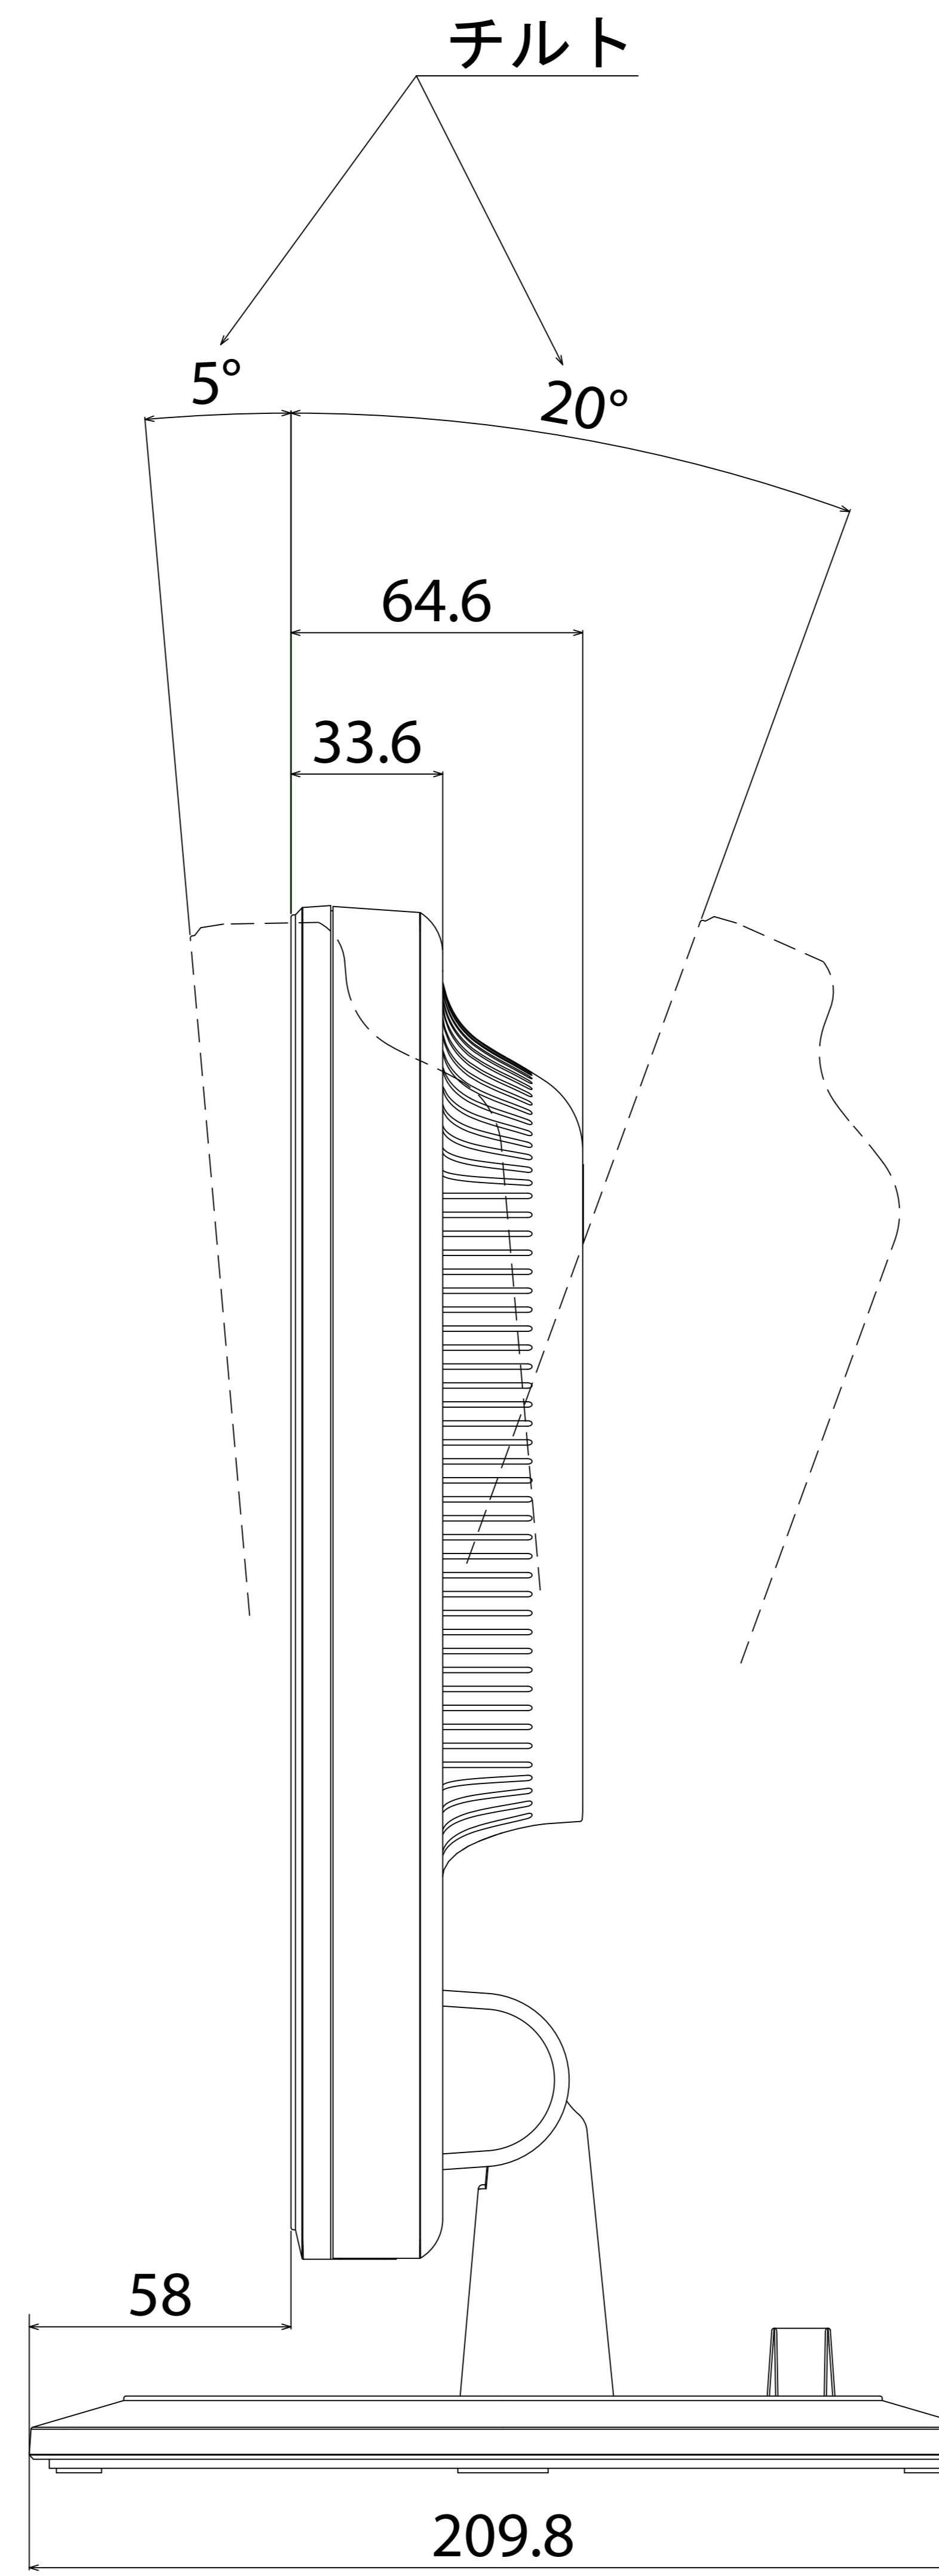

LCD-AS192WM-W4/LCD-AS192WM-B4

- ・キャビネット色
白モデル
フロントベゼル : ホワイティッシュグレイ
その他 : ホワイティッシュグレイ
- 黒モデル
フロントベゼル : ピュアブラック
その他 : ピュアブラック
- ・チルト台調節
チルト調節角度 : +20° ~ -5°
- ・質量
スタンド有り ; X. X kg
スタンド無し : X. X kg

ヘッドフォン端子