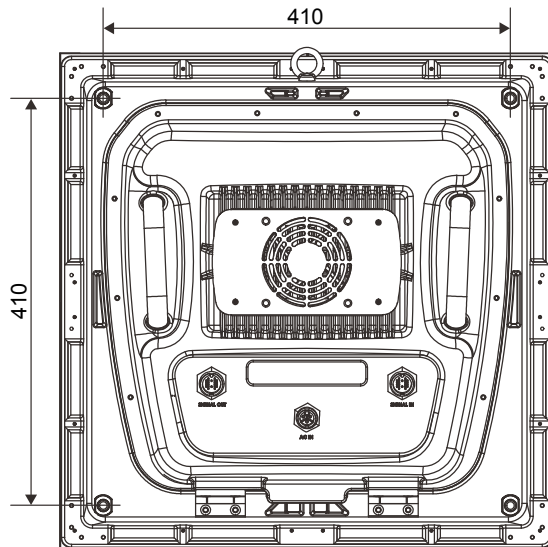

LED-20BF1

单位：mm