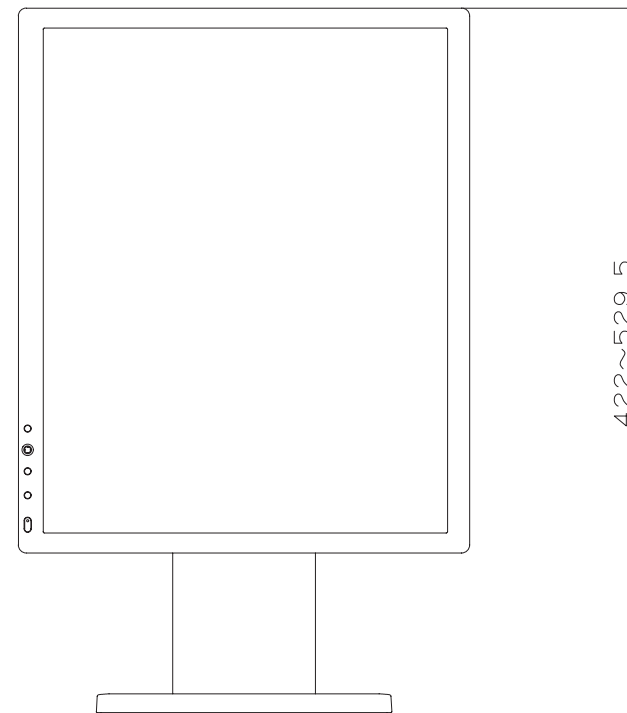

- ・キャビネット色
 - 白モデル
 - フロント : シルバー2 (塗装色)
 - バック : ビュア ホワイト
 - 黒モデル
 - フロント : ビュア ブラック
 - バック : ビュア ブラック
- ・チルト角度
 - 上 : 30°
 - 下 : -5°
- ・スイベル 角度
 - 左 : 170°
 - 右 : 170°
- ・ハイジャスト可動範囲
 - 横型 : 110 mm
 - 縦型 : 107.5 mm
- ・質量
 - スタンド有り : 7.0 kg
 - スタンドなし : 4.4 kg

図 : スタンド無し