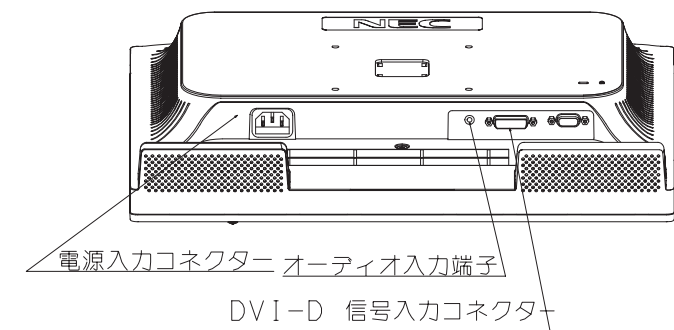

- ・キャビネット色
 - 白モデル
 - フロント : シルバー2 (塗装色)
 - バック : ビュア ホワイト
 - 黒モデル
 - フロント : ビュア ブラック
 - バック : ビュア ブラック
- ・チルト角度
 - 上 : 30°
 - 下 : -5°
- ・スイベル 角度
 - 左 : 170°
 - 右 : 170°
- ・ハイジャスト可動範囲
 - 横型 : 110 mm
 - 縦型 : 107.5 mm
- ・質量
 - スタンド有り : 7.0 kg
 - スタンドなし : 4.4 kg

図 : スタンド無し