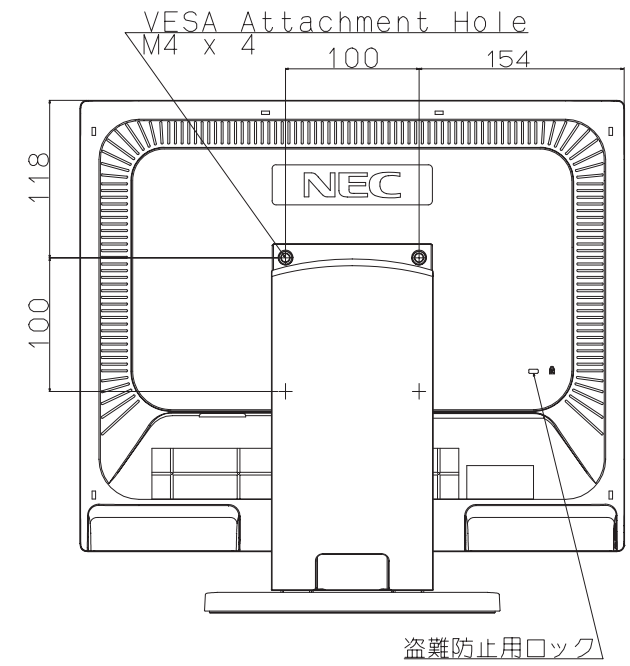

- ・キャビネット色
 - 白モデル
 - フロント : シルバー2 (塗装色)
 - バック : ビュア ホワイト
 - 黒モデル
 - フロント : ビュア ブラック
 - バック : ビュア ブラック
- ・チルト角度
 - 上 : 30°
 - 下 : -5°
- ・スイベル 角度
 - 左 : 170°
 - 右 : 170°
- ・ハイジャスト可動範囲
 - 横型 : 110 mm
 - 縦型 : 107.5 mm
- ・質量
 - スタンド有り : 7.0 kg
 - スタンドなし : 4.4 kg

図 : スタンド無し