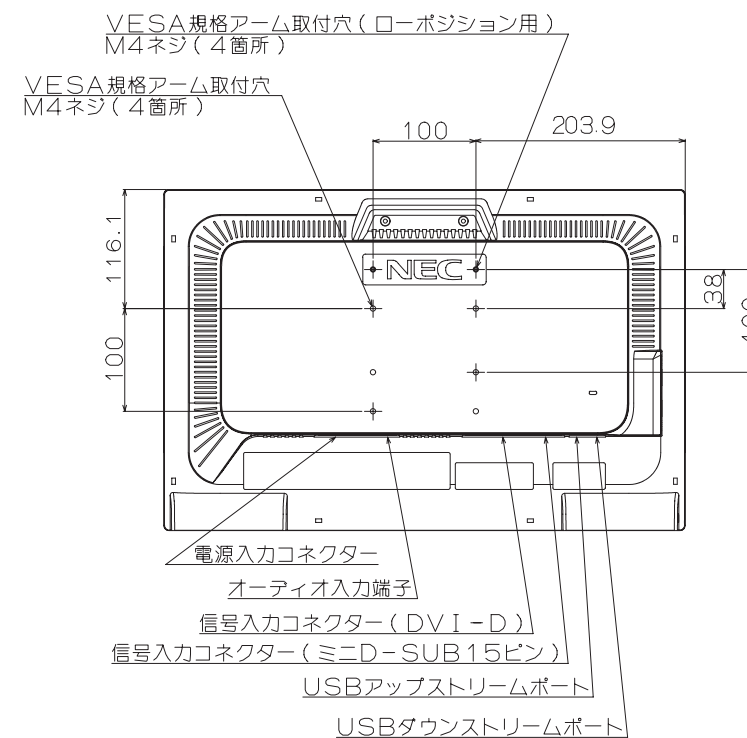

4方向キー
OSDコントロールボタン
電源ランプ
電源スイッチ

- ・キャビネット色
 - 白モデル
 - フロントベゼル : シルバー2 (塗装)
 - その他 : ピュアホワイト
 - 黒モデル
 - フロントベゼル : ピュアブラック (塗装)
 - その他 : ピュアブラック
- ・チルト台調節
 - チルト調節角度 : +30°~-5°
 - スィーベル調節角度 : 左右170°
 - 高さ調節範囲 : 110mm
 - ピボット調節角度 : 90° (時計回り)
- ・質量
 - スタンド有り : 7.9kg
 - スタンド無し : 5.3kg

View : Without Stand