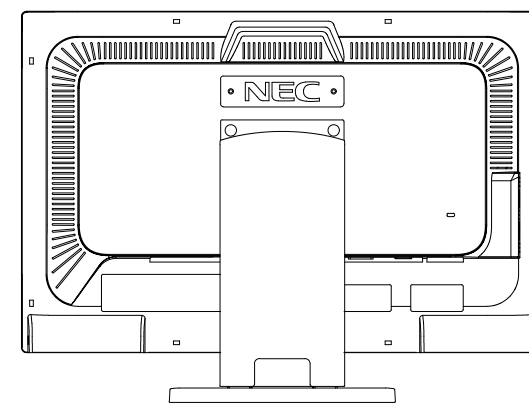

- ・キャビネット色
 - 白モデル
 - フロントベゼル : ピュアホワイト(生地)
 - : シルバー2(塗装)
 - その他 : ピュアホワイト
 - 黒モデル
 - フロントベゼル : ピュアブラック(生地)
 - : ピュアブラック(塗装)
 - その他 : ピュアブラック
- ・チルト台調節
 - チルト調節角度 : +30°~-5°
 - スイーベル調節角度 : 左右170°
 - 高さ調節範囲 : 110mm
 - ピボット調節角度 : 90°(時計回り)
- ・質量
 - スタンド有り : 7.5kg
 - スタンド無し : 5.0kg

View : Without Stand