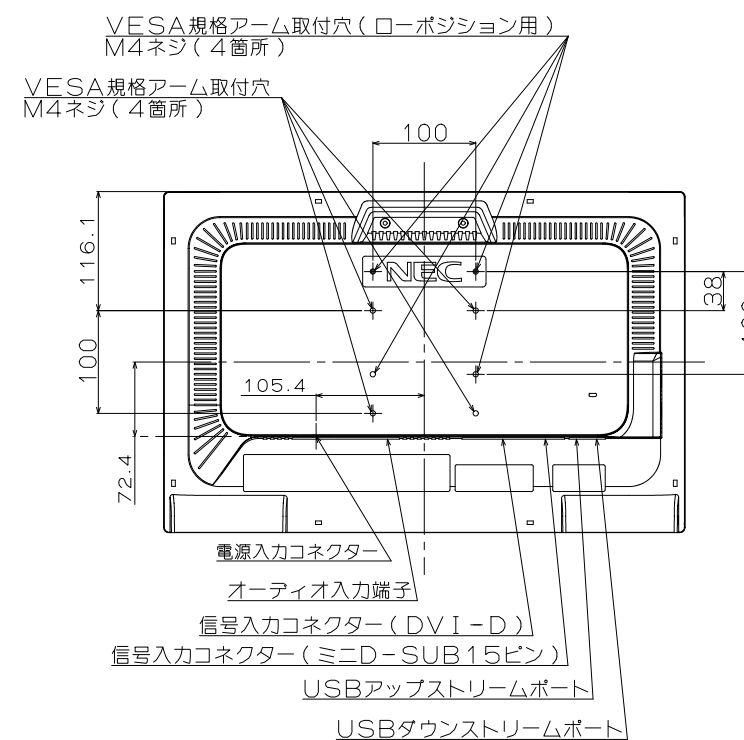

- ・キャビネット色
 - 白モデル
 - フロントベゼル : ピュアホワイト(生地)
 - : シルバー2(塗装)
 - その他 : ピュアホワイト
 - 黒モデル
 - フロントベゼル : ピュアブラック(生地)
 - : ピュアブラック(塗装)
 - その他 : ピュアブラック
- ・チルト台調節
 - チルト調節角度 : +30°~-5°
 - スイーベル調節角度 : 左右170°
 - 高さ調節範囲 : 110mm
 - ピボット調節角度 : 90°(時計回り)
- ・質量
 - スタンド有り : 7.5kg
 - スタンド無し : 5.0kg

View : Without Stand