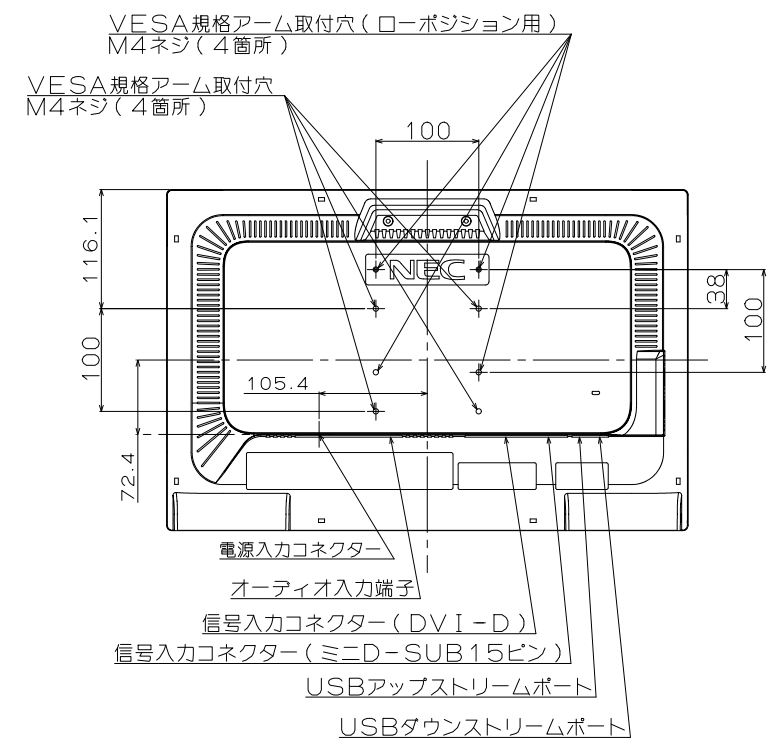

- ・キャビネット色
  - 白モデル
    - フロントベゼル : ピュアホワイト(生地)
    - : シルバー2(塗装)
    - その他          : ピュアホワイト
  - 黒モデル
    - フロントベゼル : ピュアブラック(生地)
    - : ピュアブラック(塗装)
    - その他          : ピュアブラック
- ・チルト台調節
  - チルト調節角度 : +30°~-5°
  - スイーベル調節角度 : 左右170°
  - 高さ調節範囲 : 110mm
  - ピボット調節角度 : 90°(時計回り)
- ・質量
  - スタンド有り : 7.5kg
  - スタンド無し : 5.0kg

View : Without Stand