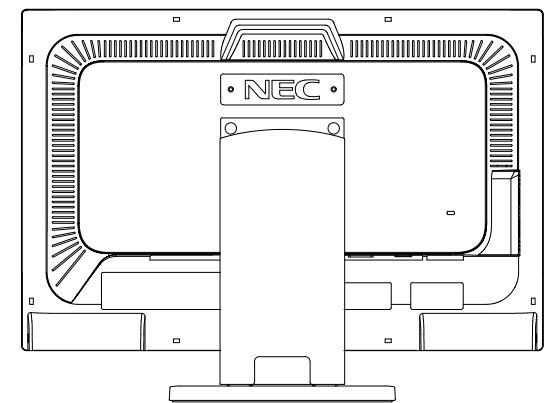

- ・キャビネット色
  - 白モデル
    - フロントベゼル : ピュアホワイト(生地)
    - : シルバー2(塗装)
    - その他          : ピュアホワイト
  - 黒モデル
    - フロントベゼル : ピュアブラック(生地)
    - : ピュアブラック(塗装)
    - その他          : ピュアブラック
- ・チルト台調節
  - チルト調節角度 : +30°~-5°
  - スイーベル調節角度 : 左右170°
  - 高さ調節範囲 : 110mm
  - ピボット調節角度 : 90°(時計回り)
- ・質量
  - スタンド有り : 7.5kg
  - スタンド無し : 5.0kg

View : Without Stand