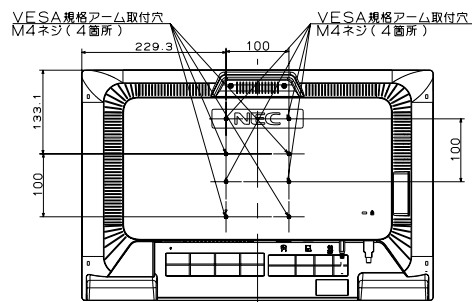

EA241WM

- ・キャビネット色
白モデル
フロントベゼル : シルバー2 (塗装)
その他 : ビュアホワイト
- 黒モデル
フロントベゼル : ビュアブラック (塗装)
その他 : ビュアブラック
- ・チルト台調節
チルト調節角度 : 上 30°/下 -5°
スワイベル調節角度 : 左右170°
高さ調節範囲 : 110mm
ピボット調節角度 : 90° (時計回り)
- ・質量
スタンド有り : 10.5kg
スタンド無し : 6.5kg