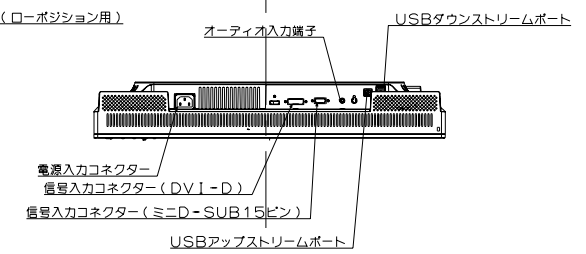

EA241WM

- ・キャビネット色
白モデル
フロントベゼル : シルバー2 (塗装)
その他 : ビュアホワイト
- 黒モデル
フロントベゼル : ビュアブラック (塗装)
その他 : ビュアブラック
- ・チルト台調節
チルト調節角度 : 上 30°/下 -5°
スワイベル調節角度 : 左右170°
高さ調節範囲 : 110mm
ピボット調節角度 : 90° (時計回り)
- ・質量
スタンド有り : 10.5kg
スタンド無し : 6.5kg

View : Without Stand