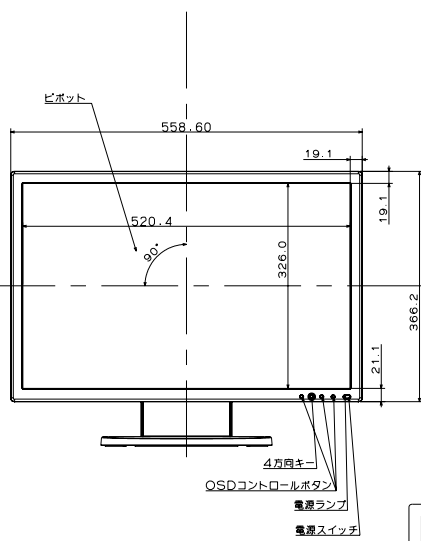

EA241WM

- ・キャビネット色
白モデル
フロントベゼル : シルバー2 (塗装)
その他 : ビュアホワイト
- 黒モデル
フロントベゼル : ビュアブラック (塗装)
その他 : ビュアブラック
- ・チルト台調節
チルト調節角度 : 上 30°/下 -5°
スワイベル調節角度 : 左右170°
高さ調節範囲 : 110mm
ピボット調節角度 : 90° (時計回り)
- ・質量
スタンド有り : 10.5kg
スタンド無し : 6.5kg