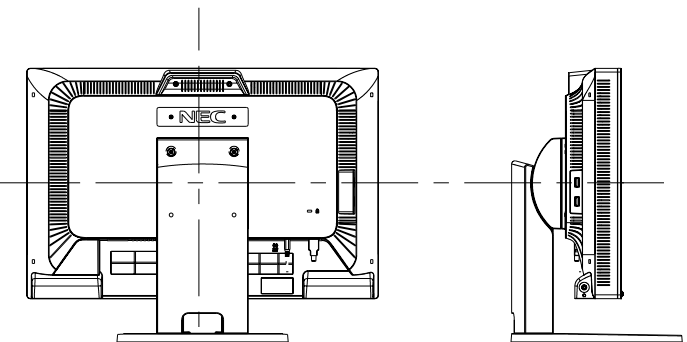

EA241WM

- ・キャビネット色
白モデル
フロントベゼル : シルバー2 (塗装)
その他 : ビュアホワイト
- 黒モデル
フロントベゼル : ビュアブラック (塗装)
その他 : ビュアブラック
- ・チルト台調節
チルト調節角度 : 上 30°/下 -5°
スワイベル調節角度 : 左右170°
高さ調節範囲 : 110mm
ピボット調節角度 : 90° (時計回り)
- ・質量
スタンド有り : 10.5kg
スタンド無し : 6.5kg

View : Without Stand