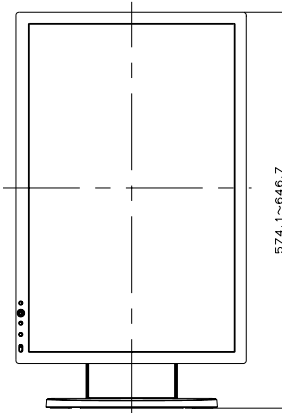

EA241WM

- ・キャビネット色
白モデル
フロントベゼル : シルバー2 (塗装)
その他 : ビュアホワイト
- 黒モデル
フロントベゼル : ビュアブラック (塗装)
その他 : ビュアブラック
- ・チルト台調節
チルト調節角度 : 上 30°/下 -5°
スワイベル調節角度 : 左右170°
高さ調節範囲 : 110mm
ピボット調節角度 : 90° (時計回り)
- ・質量
スタンド有り : 10.5kg
スタンド無し : 6.5kg