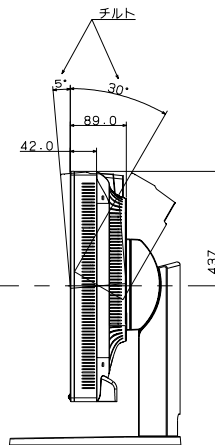

EA241WM

- ・キャビネット色
白モデル
フロントベゼル : シルバー2 (塗装)
その他 : ビュアホワイト
- 黒モデル
フロントベゼル : ビュアブラック (塗装)
その他 : ビュアブラック
- ・チルト台調節
チルト調節角度 : 上 30°/下 -5°
スワイベル調節角度 : 左右170°
高さ調節範囲 : 110mm
ピボット調節角度 : 90° (時計回り)
- ・質量
スタンド有り : 10.5kg
スタンド無し : 6.5kg

View : Without Stand