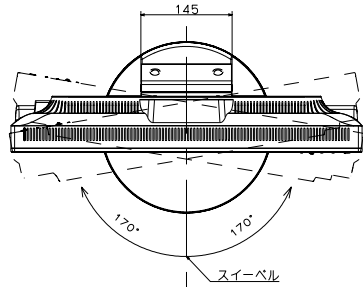

EA241WM

- ・キャビネット色
白モデル
フロントベゼル : シルバー2 (塗装)
その他 : ビュアホワイト
- 黒モデル
フロントベゼル : ビュアブラック (塗装)
その他 : ビュアブラック
- ・チルト台調節
チルト調節角度 : 上 30°/下 -5°
スワイベル調節角度 : 左右170°
高さ調節範囲 : 110mm
ピボット調節角度 : 90° (時計回り)
- ・質量
スタンド有り : 10.5kg
スタンド無し : 6.5kg

View : Without Stand