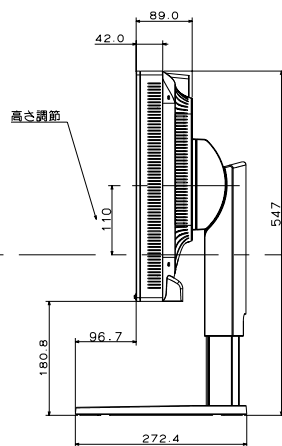

EA241WM

- ・キャビネット色
白モデル
フロントベゼル : シルバー2 (塗装)
その他 : ビュアホワイト
- 黒モデル
フロントベゼル : ビュアブラック (塗装)
その他 : ビュアブラック
- ・チルト台調節
チルト調節角度 : 上 30°/下 -5°
スワイベル調節角度 : 左右170°
高さ調節範囲 : 110mm
ピボット調節角度 : 90° (時計回り)
- ・質量
スタンド有り : 10.5kg
スタンド無し : 6.5kg

View : Without Stand