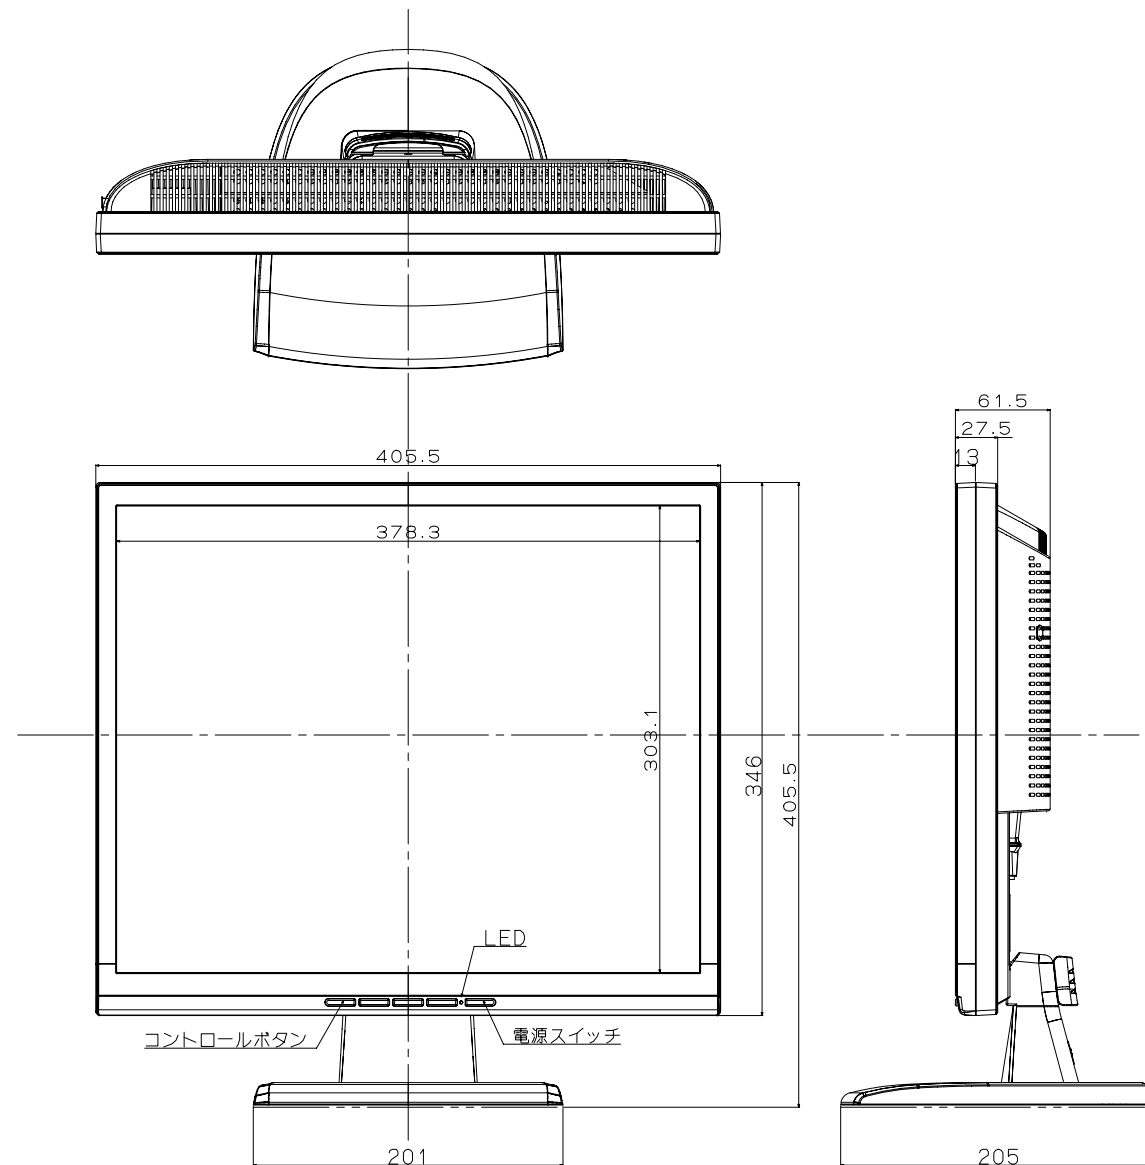

LCD191V 外形図

- ・キャビネット色  
WHモデル  
フロントベゼル: ライトグレイ  
その他: ライトグレイ  
BKモデル  
フロントベゼル: Pure Black  
その他: Pure Black

- ・チルト台調節  
チルト調節角度:  $+20^{\circ} \sim -5^{\circ}$

- ・質量  
スタンド有り: 4.6kg  
スタンド無し: 4.2kg