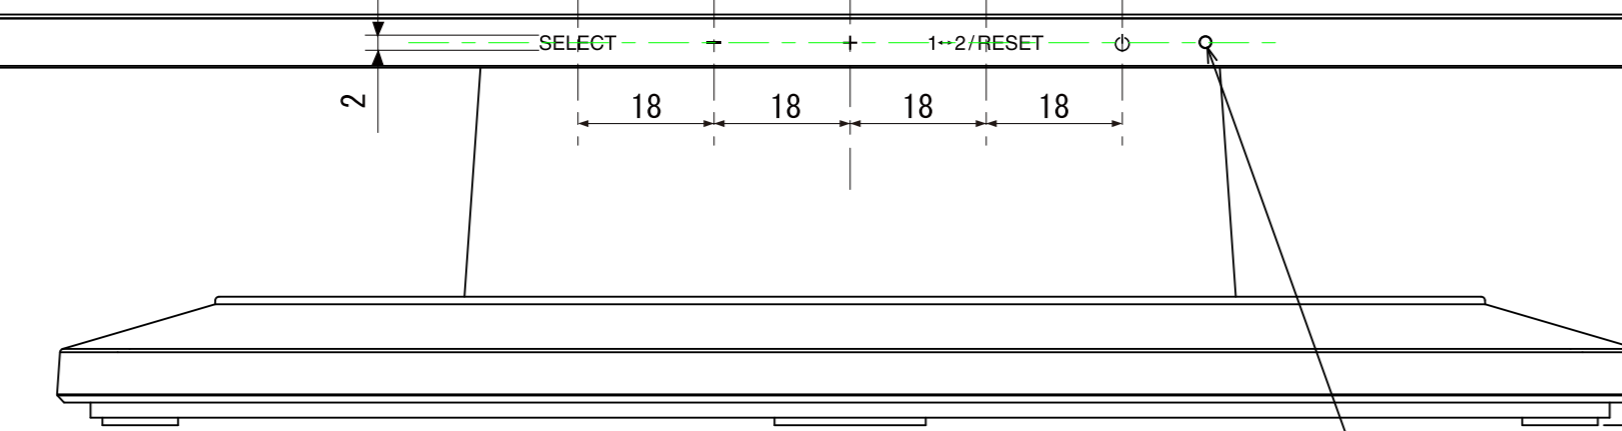

- ・キャビネット色
白モデル
フロントベゼル : ホワイティッシュグレイ
その他 : ホワイティッシュグレイ
- 黒モデル
フロントベゼル : ピュアブラック
その他 : ピュアブラック
- ・チルト台調節
チルト調節角度 : +20° ~ -5°
- ・質量
スタンド有り ; 4.6kg
スタンド無し : 4.3kg

ヘッドフォン端子

電源ランプ