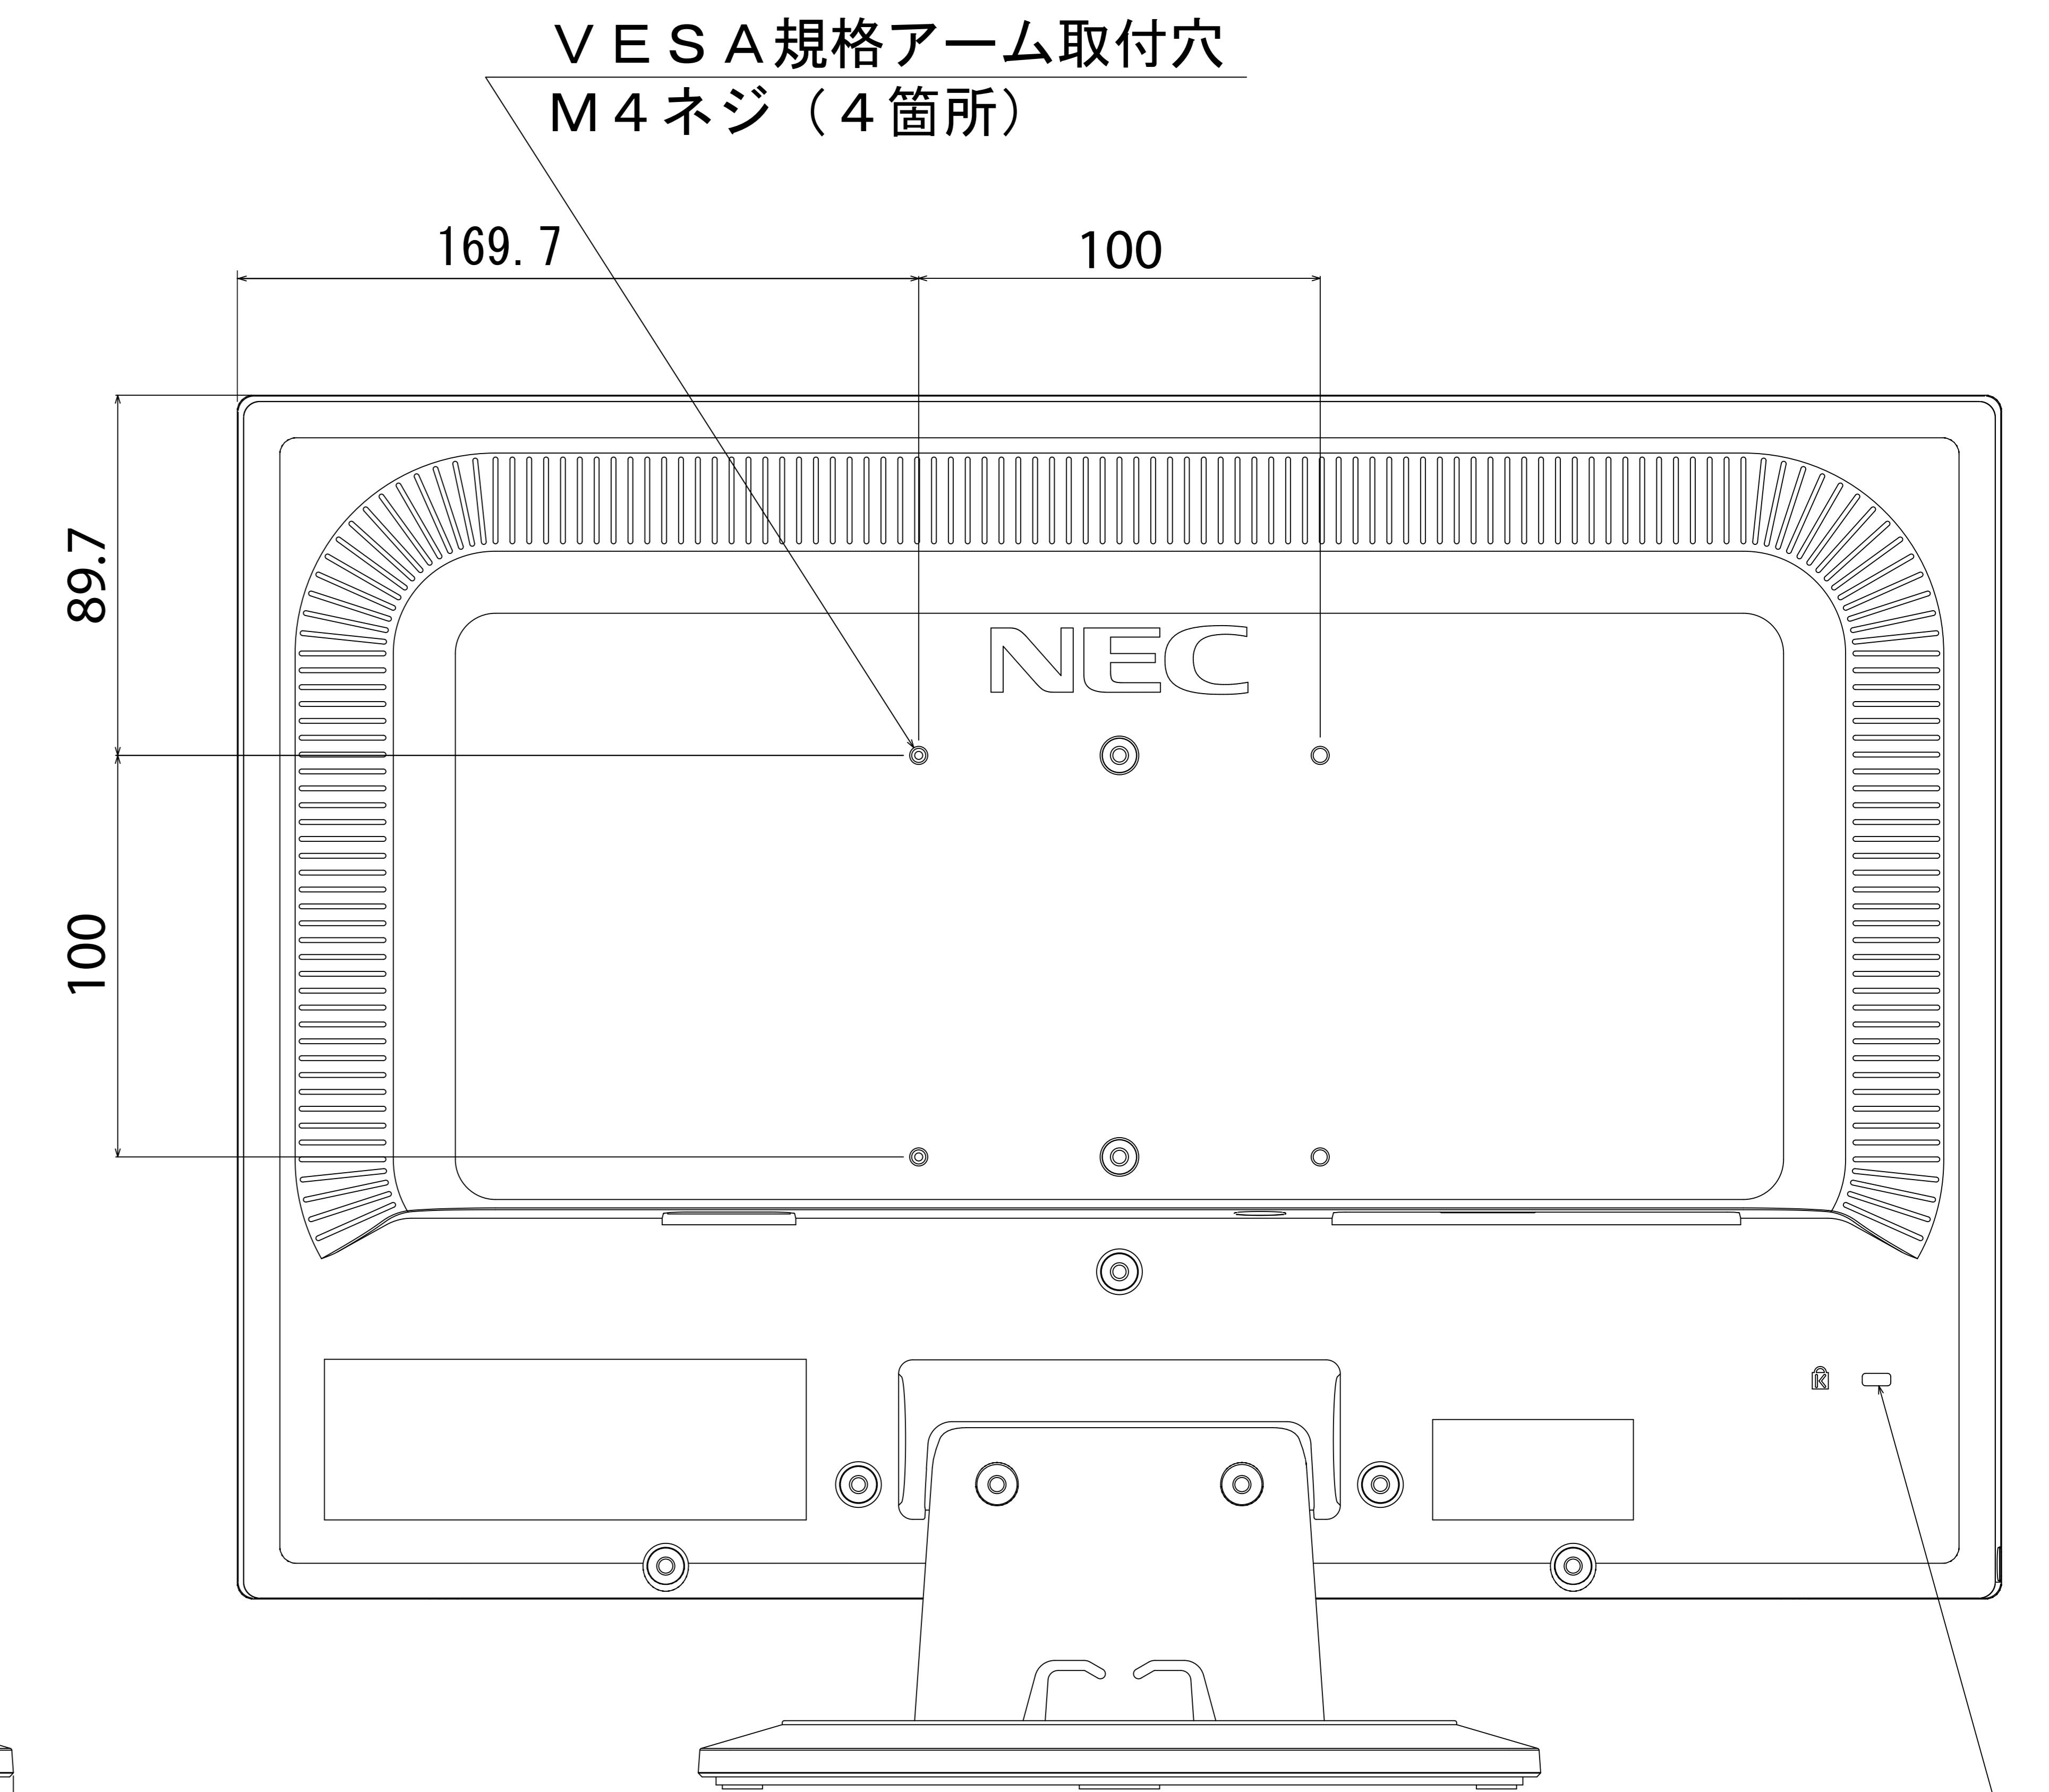

- ・キャビネット色
白モデル
フロントベゼル : ホワイティッシュグレイ
その他 : ホワイティッシュグレイ
- 黒モデル
フロントベゼル : ピュアブラック
その他 : ピュアブラック
- ・チルト台調節
チルト調節角度 : +20° ~ -5°
- ・質量
スタンド有り ; 4.6kg
スタンド無し : 4.3kg

ヘッドフォン端子

電源ランプ