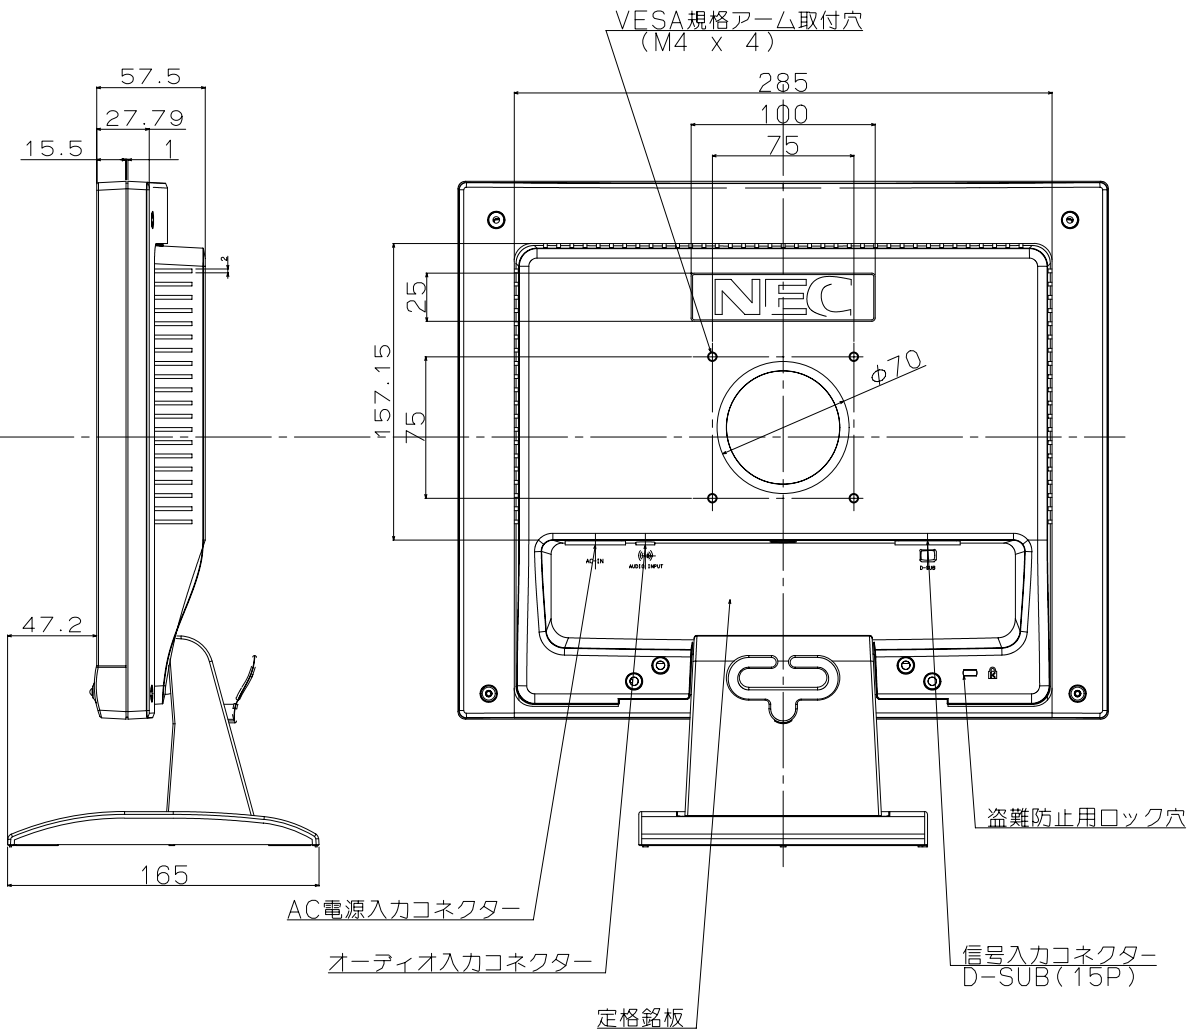

- ・キャビネット色
CRT LCD Light Gray(NMV)
- ・チルト調整角度
上下 : +20 / -5 degree
左右 : なし
- ・質量
スタンド有 : 3.3 kg
スタンドなし : 2.9 kg

MOLD LETTER
Recessed(凹) 0.3mm
Size:same as current AS model