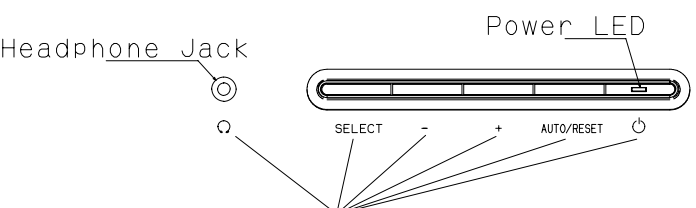

- ・キャビネット色
CRT LCD Light Gray(NMV)
- ・チルト調整角度
上下 : +20 / -5 degree
左右 : なし
- ・質量
スタンド有 : 3.3 kg
スタンドなし : 2.9 kg

MOLD LETTER
Recessed(凹) 0.3mm
Size:same as current AS model