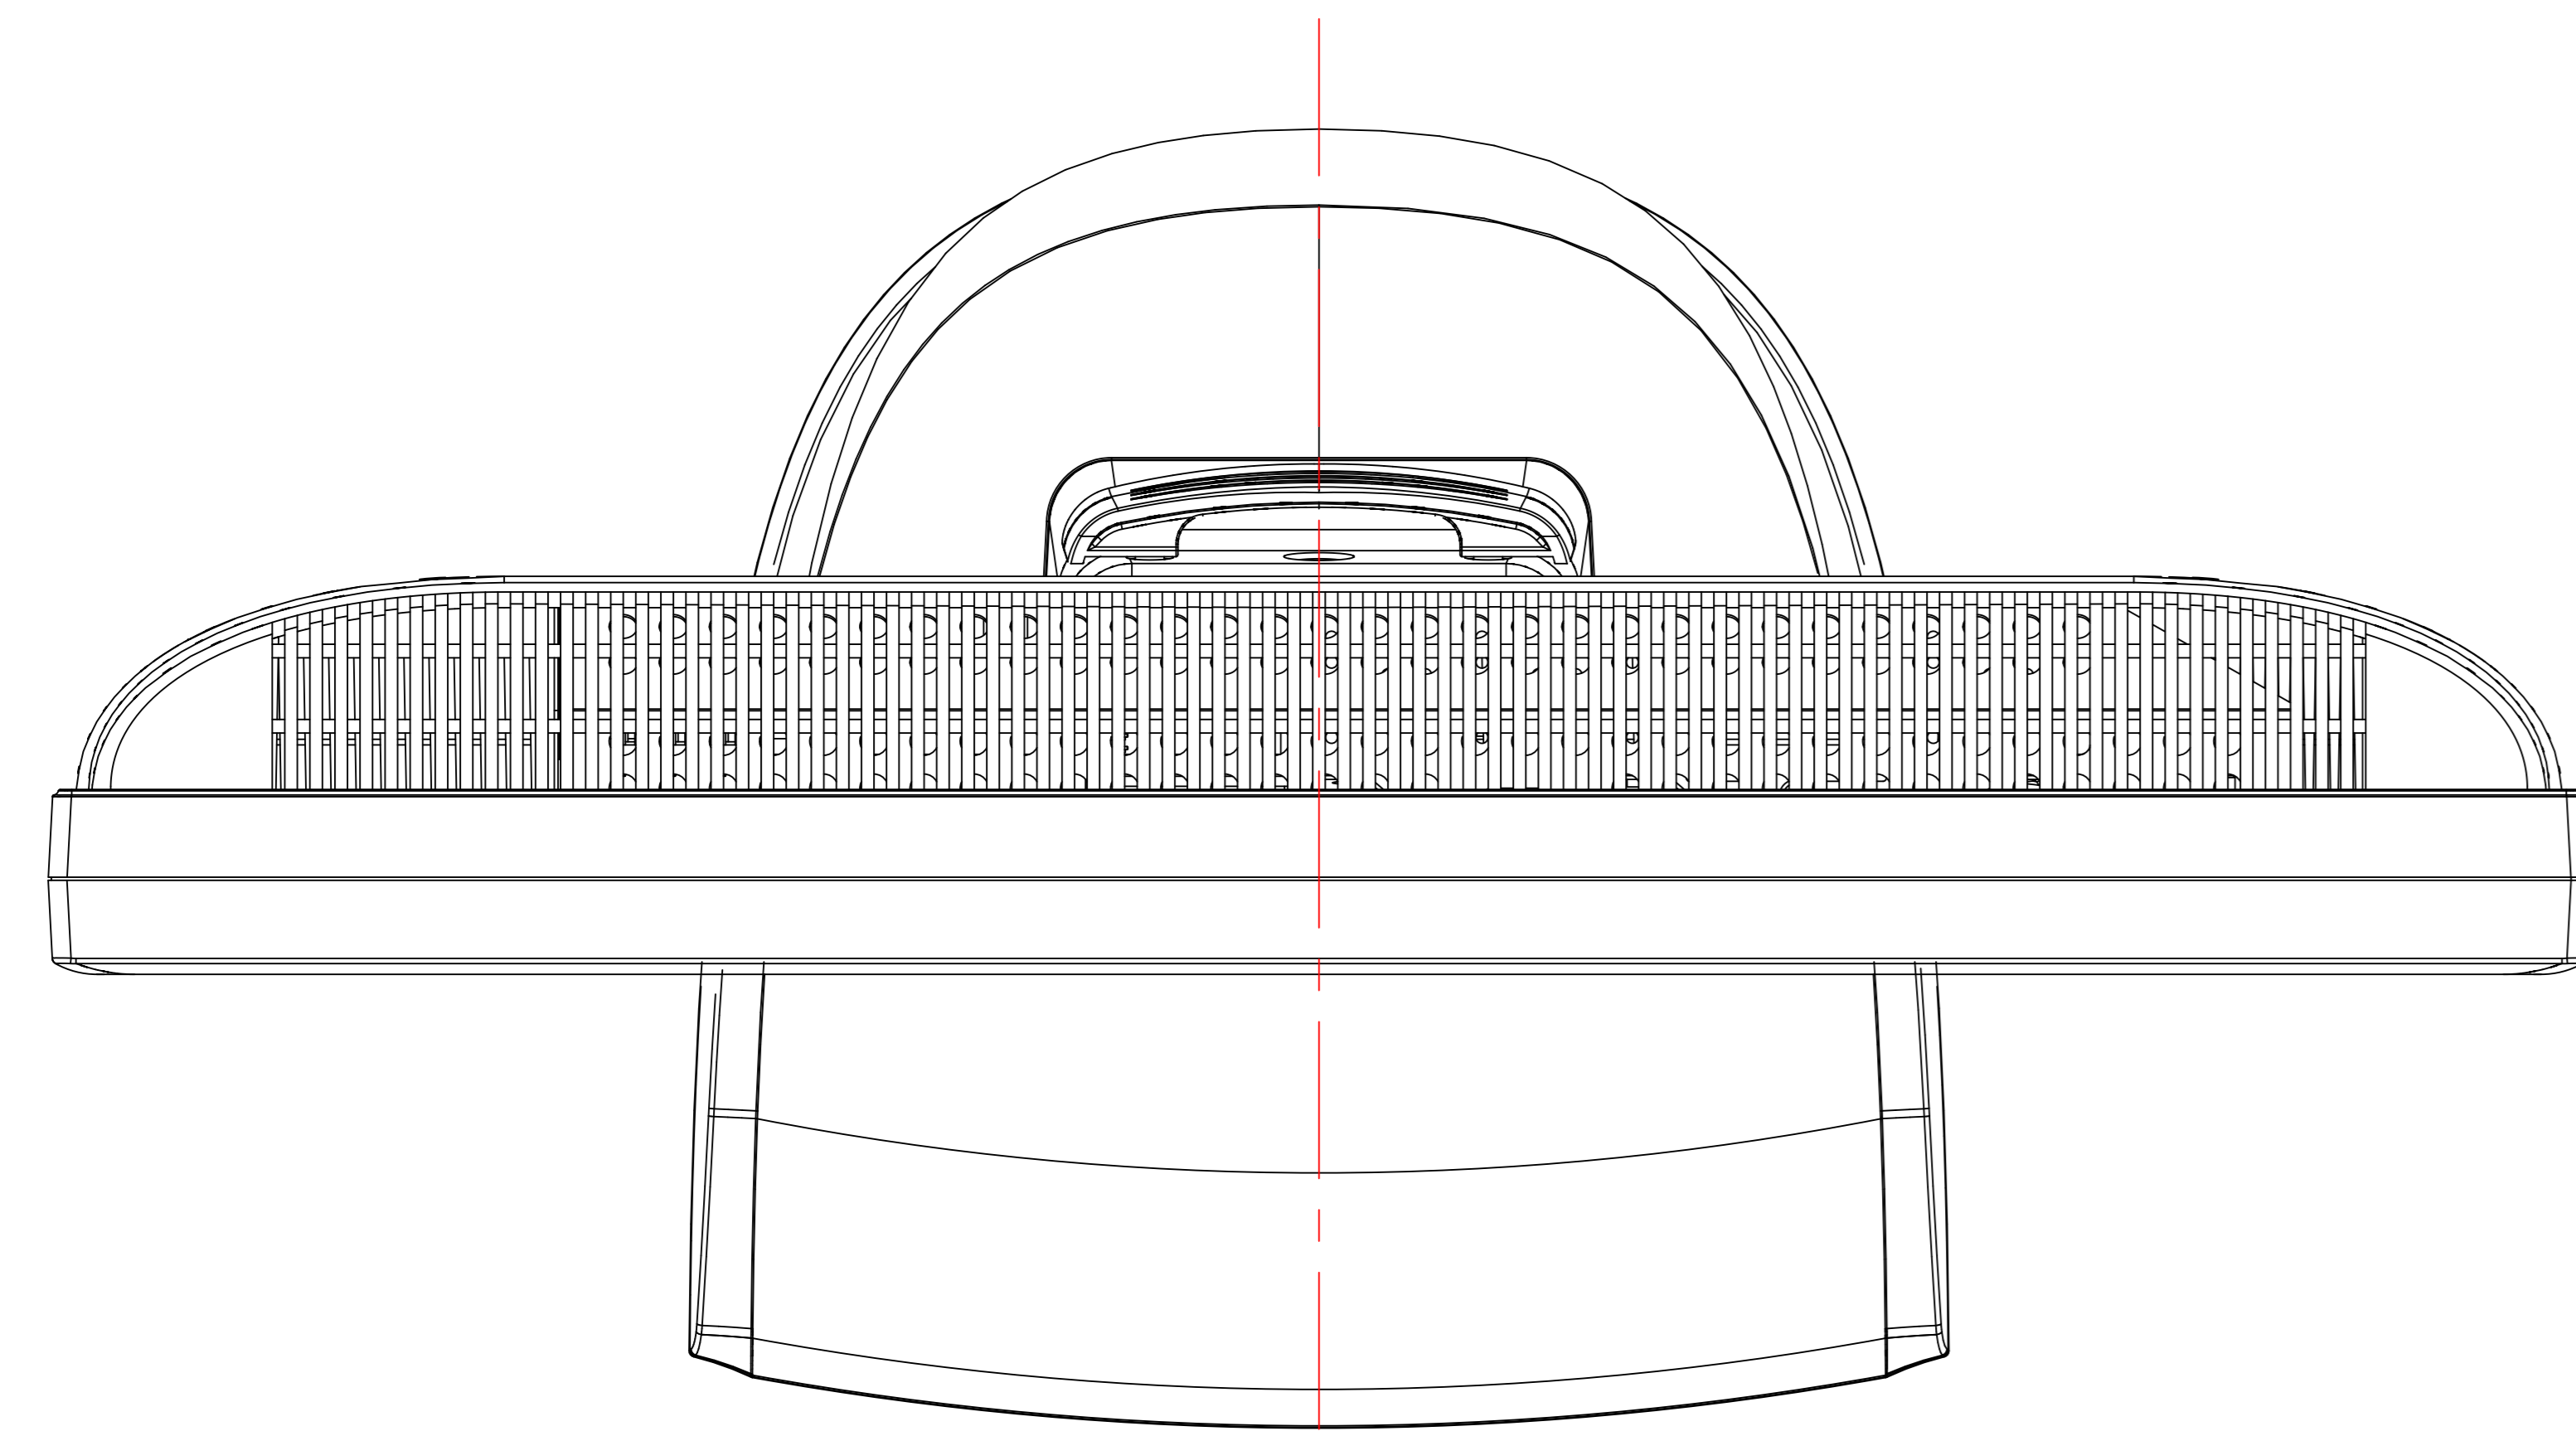

LCD93VXM-V 外形図

- ・キャビネット色  
 フロントベゼル: ライトグレー  
 その他: ライトグレー
- ・チルト台調節  
 チルト調節角度: +20°~-5°
- ・質量  
 スタンド有り: 4.7Kg  
 スタンド無し: 4.3Kg

VESA規格アーム取付穴  
 M4ネジ(4箇所)