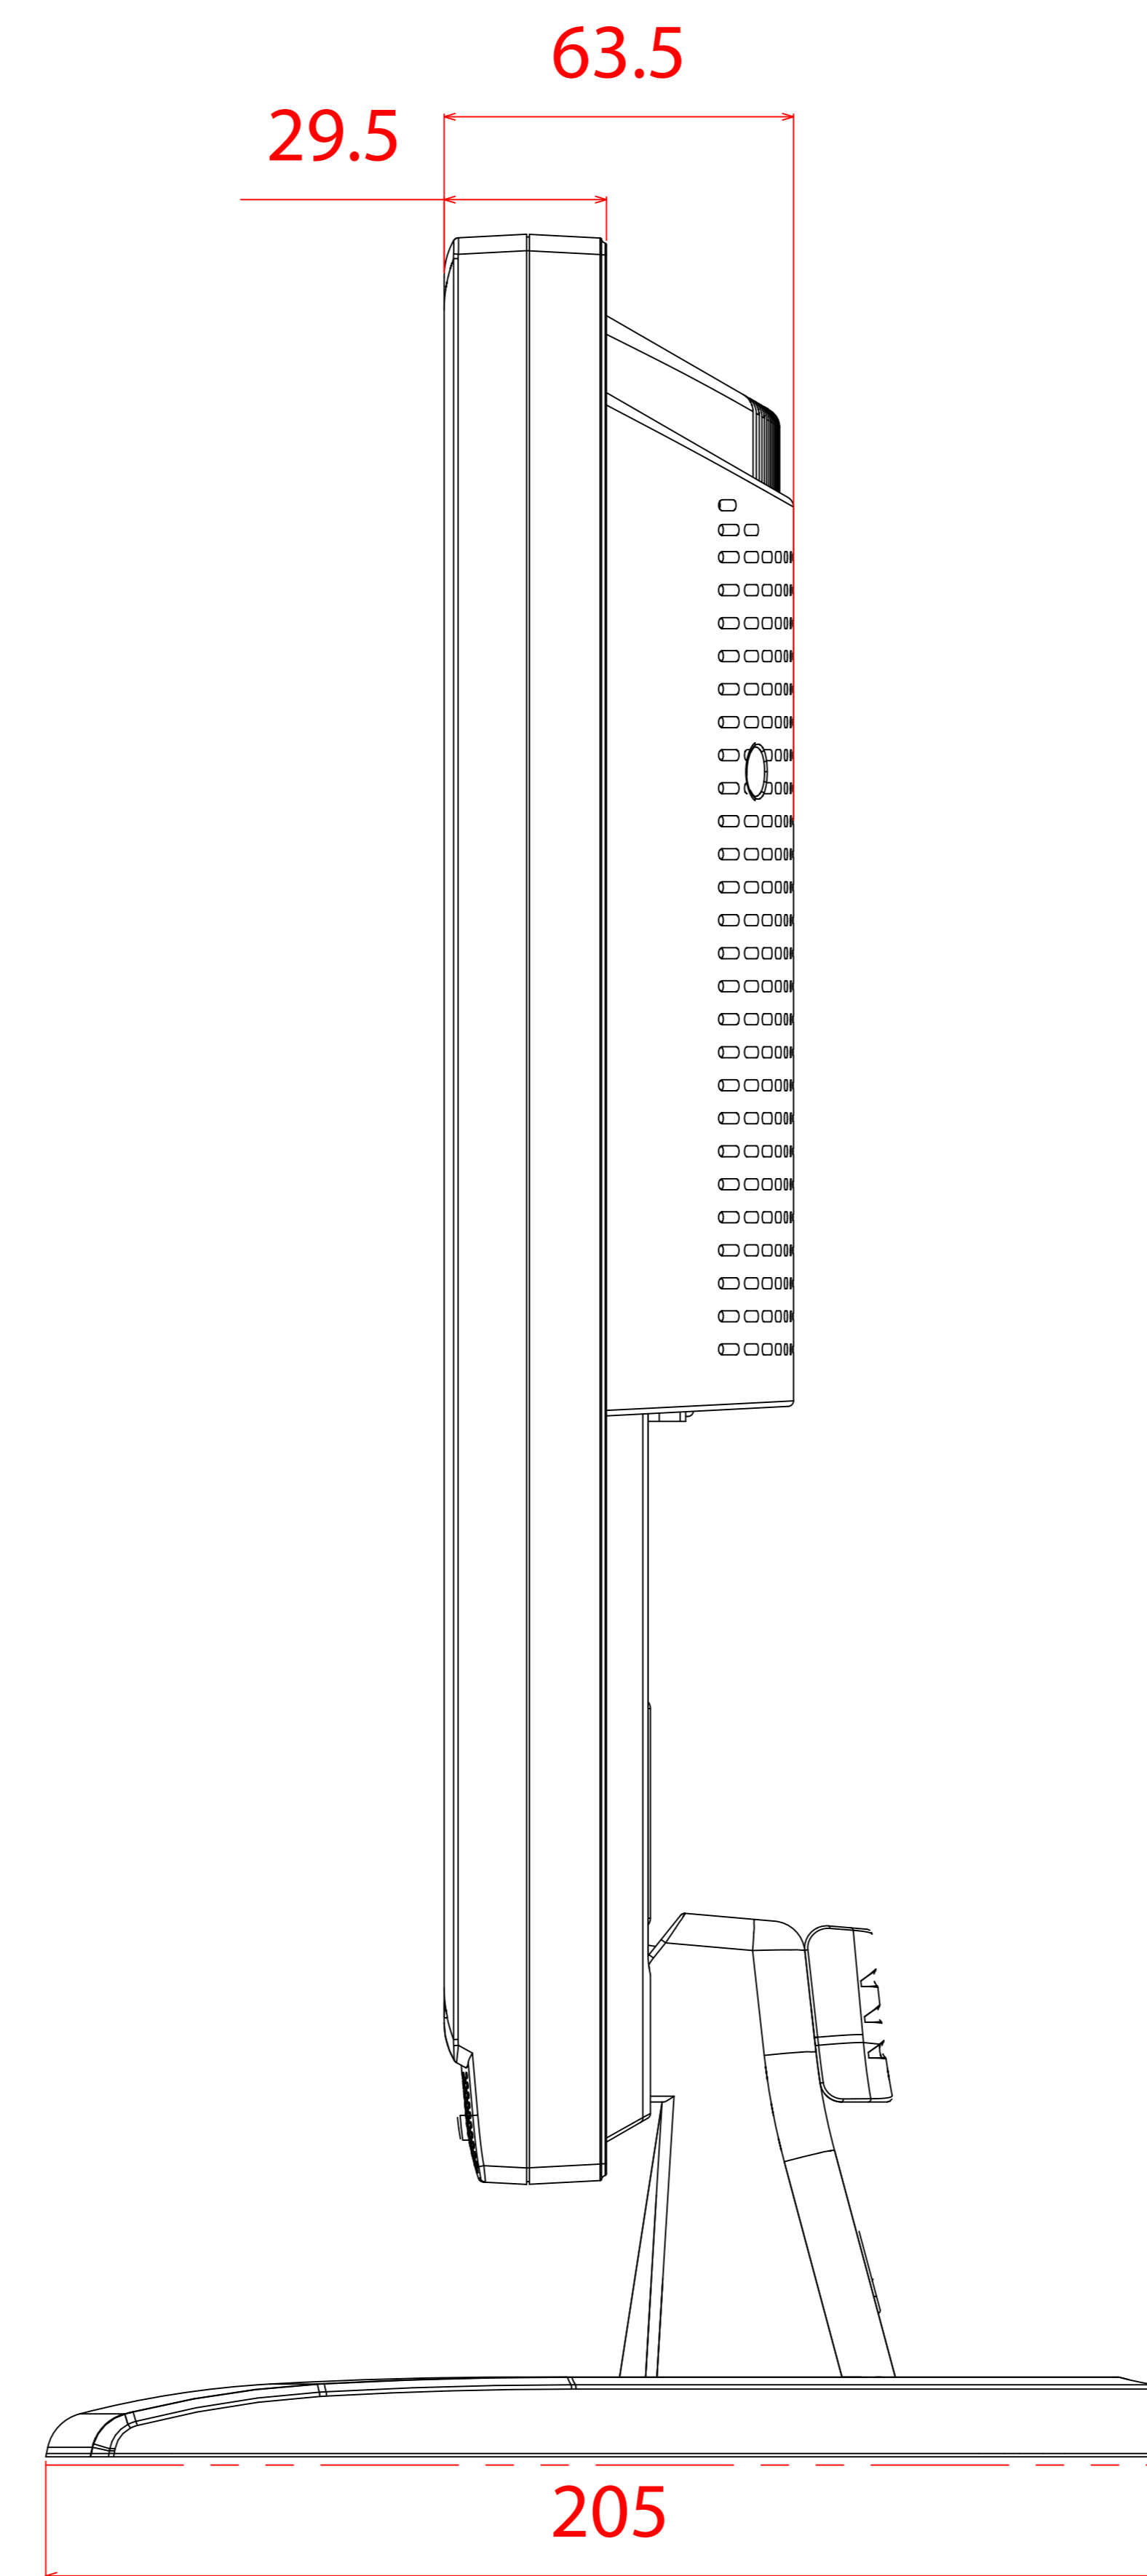

LCD93VXM-V 外形図

- ・キャビネット色  
 フロントベゼル: ライトグレー  
 その他: ライトグレー
- ・チルト台調節  
 チルト調節角度: +20°~-5°
- ・質量  
 スタンド有り: 4.7Kg  
 スタンド無し: 4.3Kg

VESA規格アーム取付穴  
 M4ネジ(4箇所)