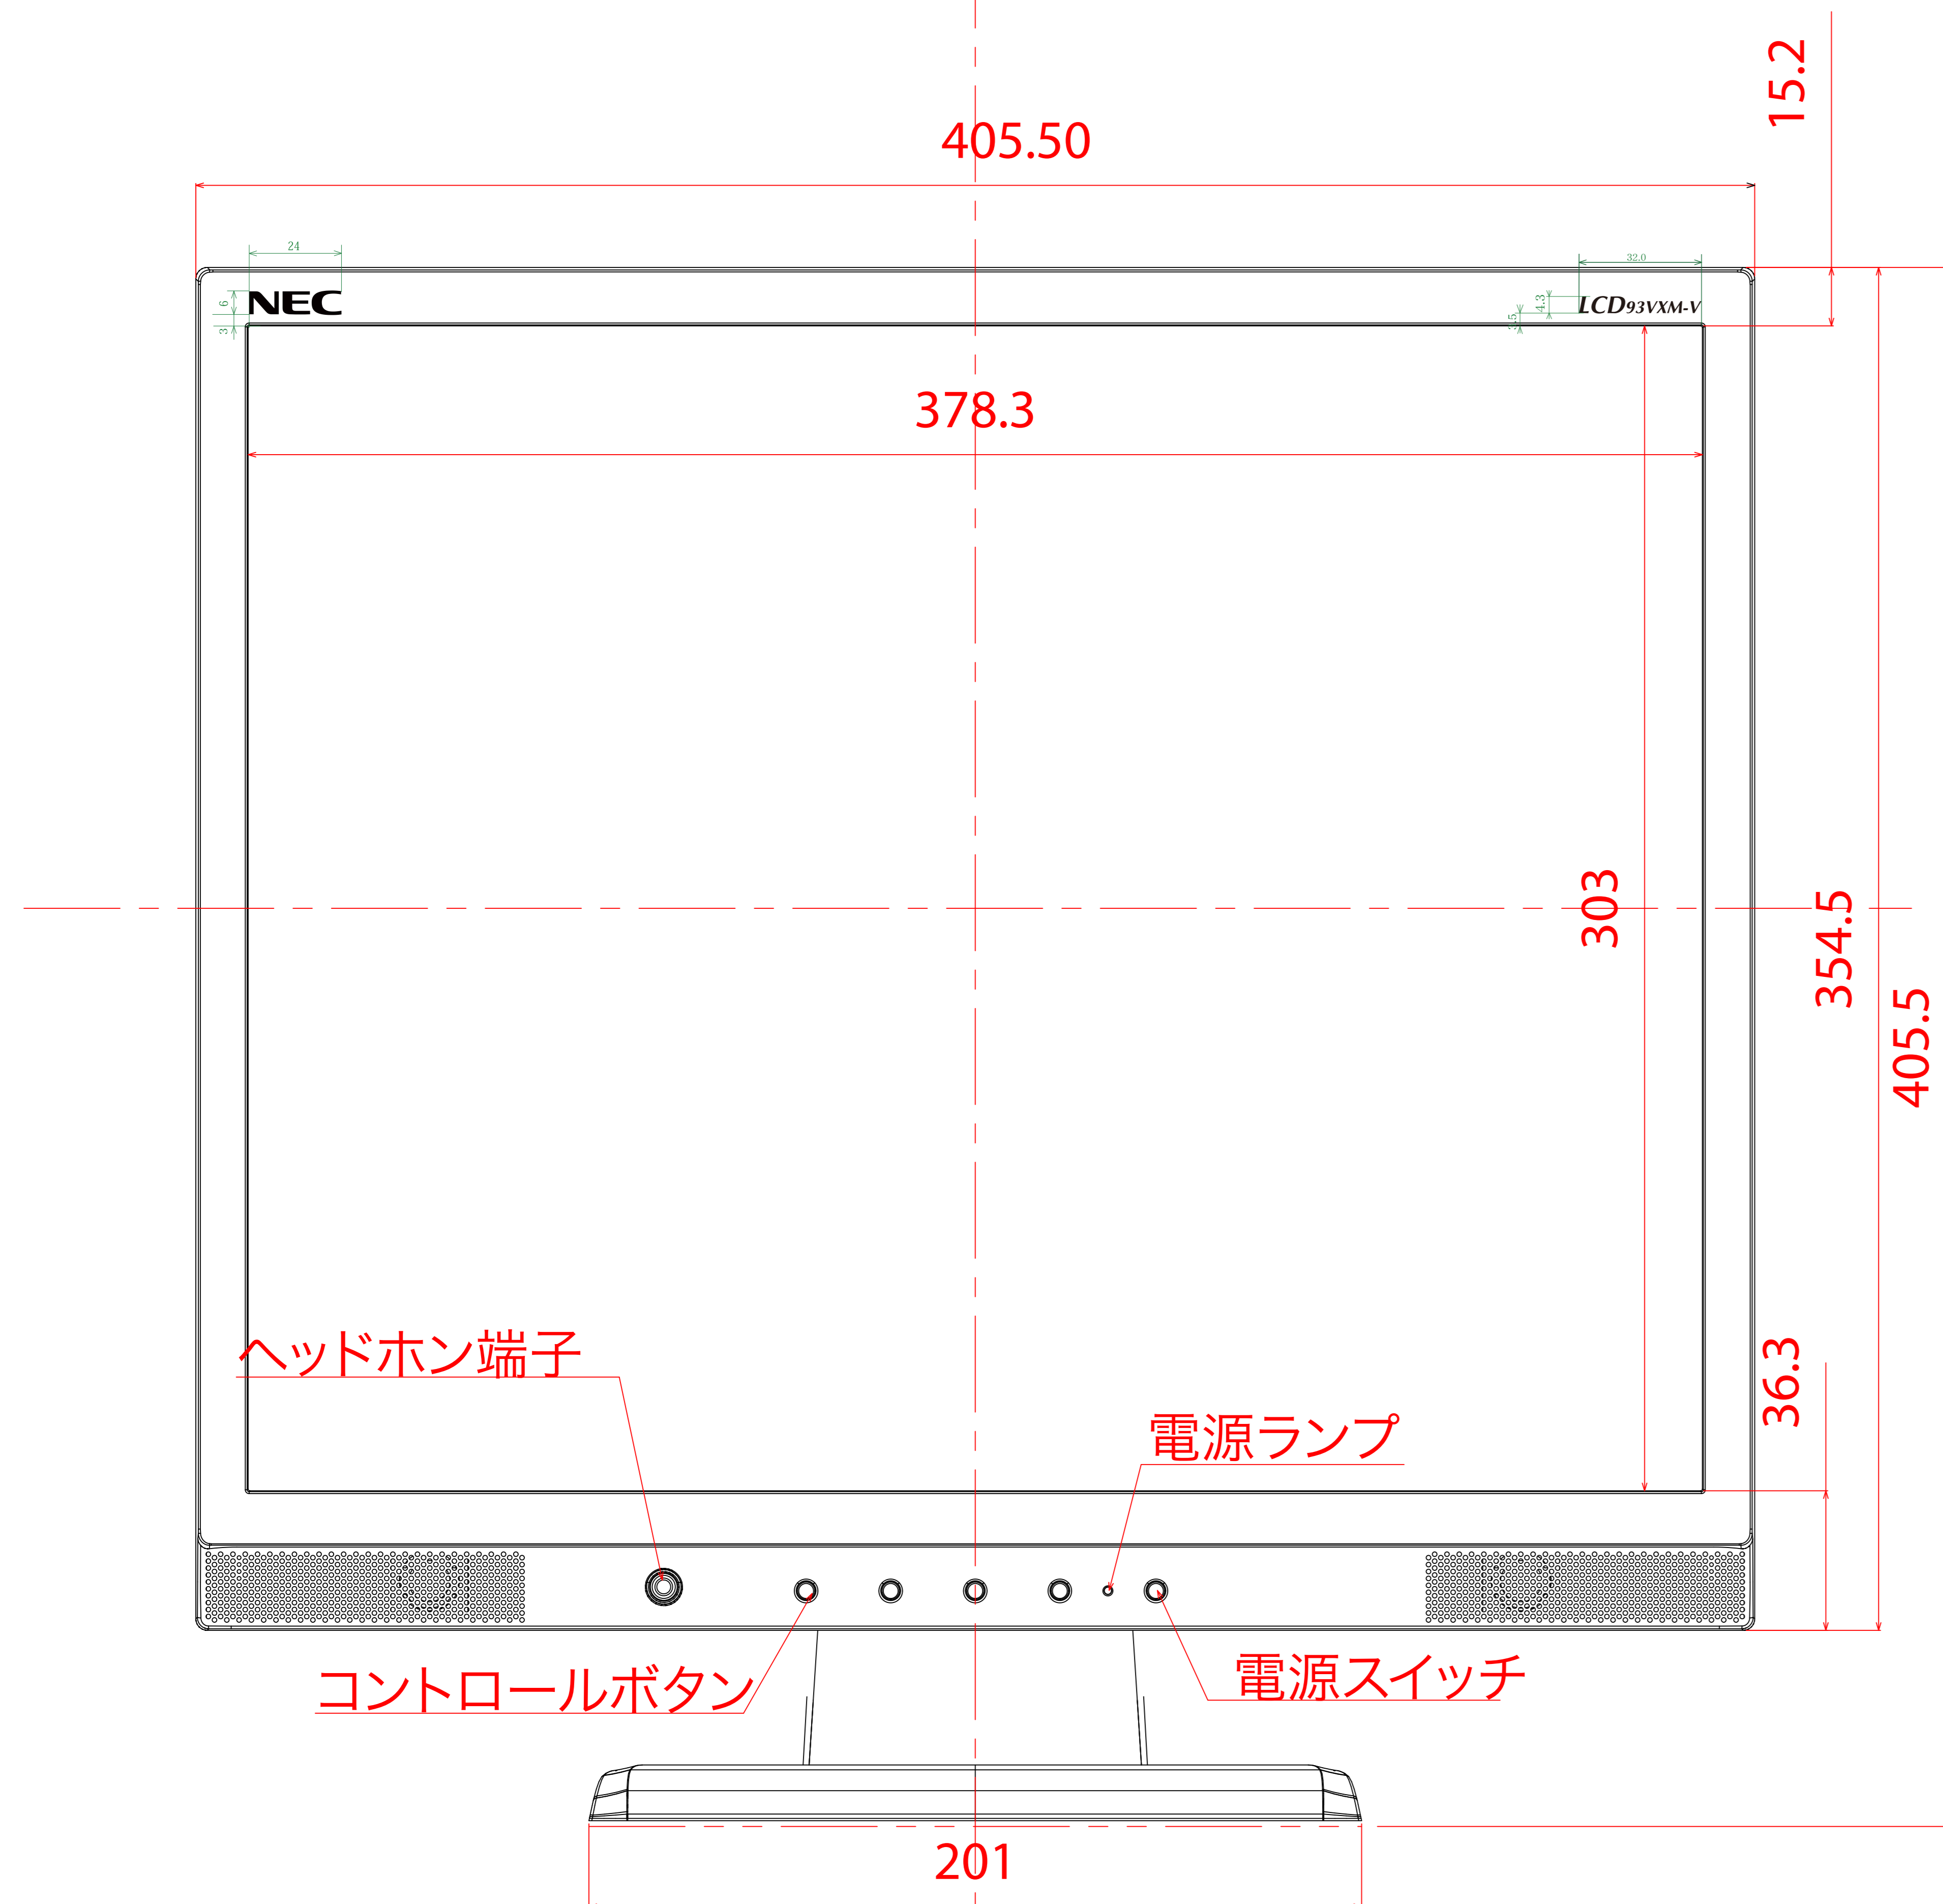

LCD93VXM-V 外形図

- ・キャビネット色  
 フロントベゼル: ライトグレー  
 その他: ライトグレー
- ・チルト台調節  
 チルト調節角度: +20°~-5°
- ・質量  
 スタンド有り: 4.7Kg  
 スタンド無し: 4.3Kg

VESA規格アーム取付穴  
 M4ネジ(4箇所)