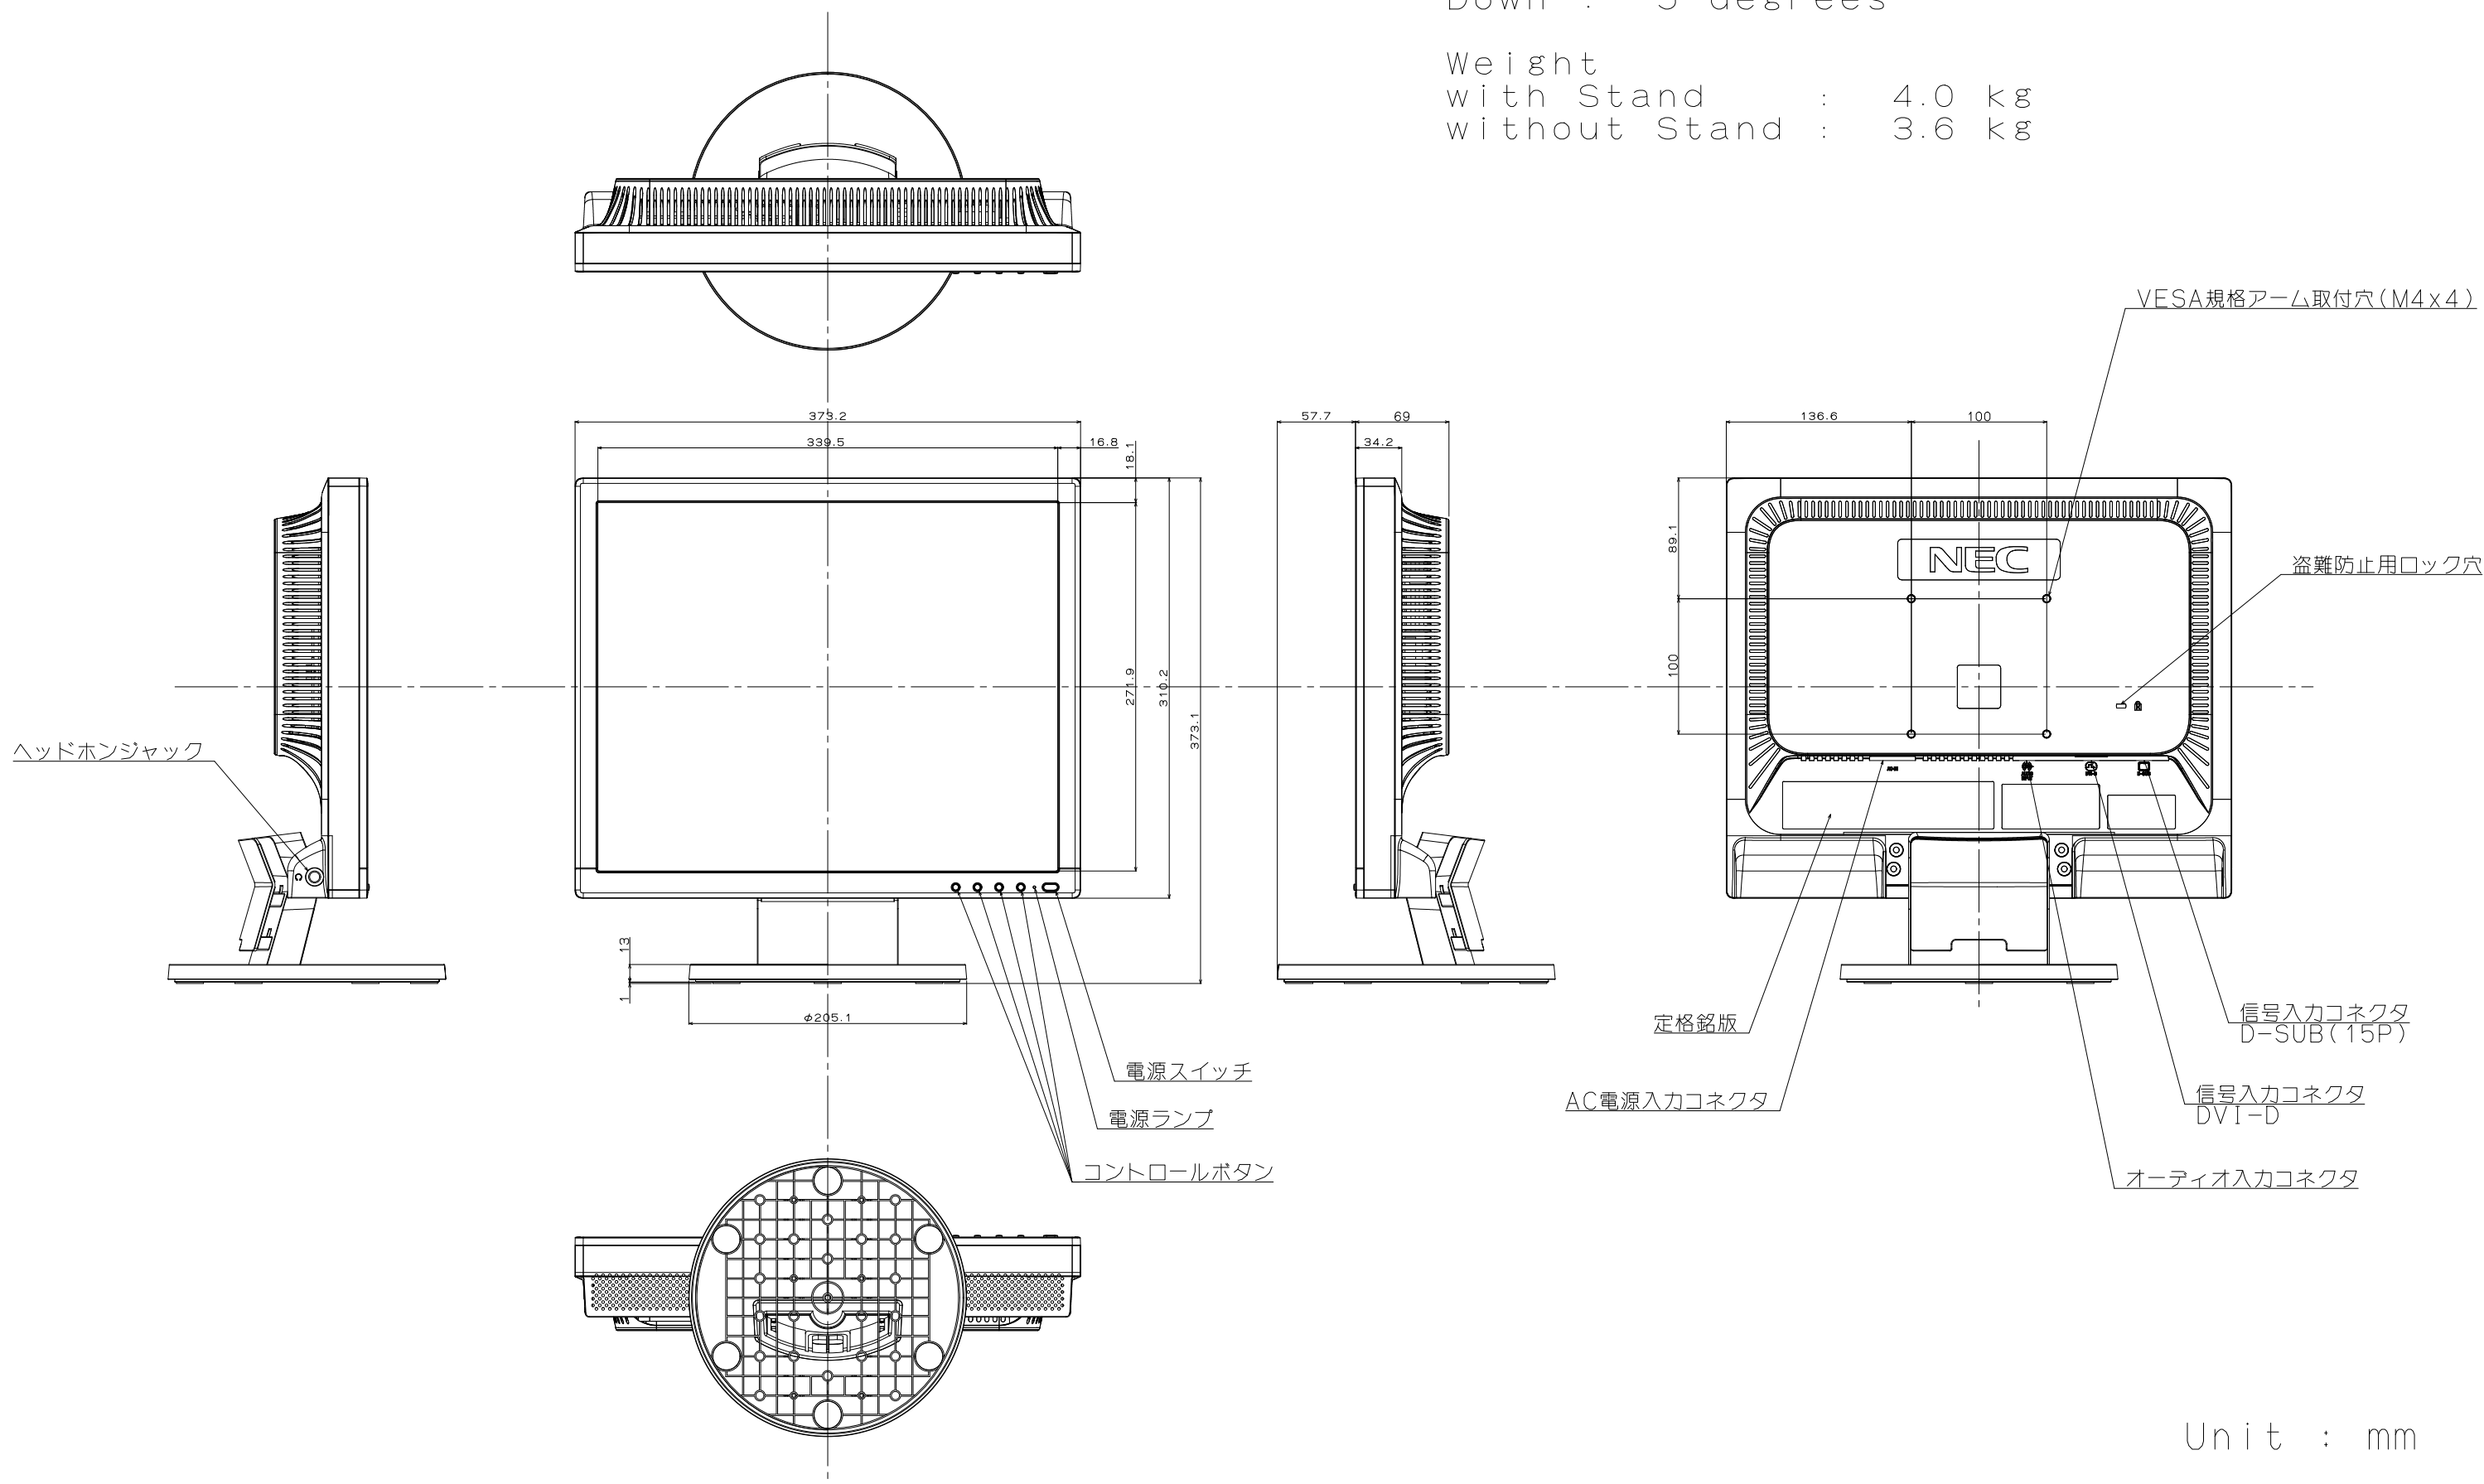

AS171M-C 外観図

Cabinet color  
 Front Bezel : Light Gray  
 Back Cover : Light Gray

Tilt angle  
 Up : 20 degrees  
 Down : -5 degrees

Weight  
 with Stand : 4.0 kg  
 without Stand : 3.6 kg

Unit : mm