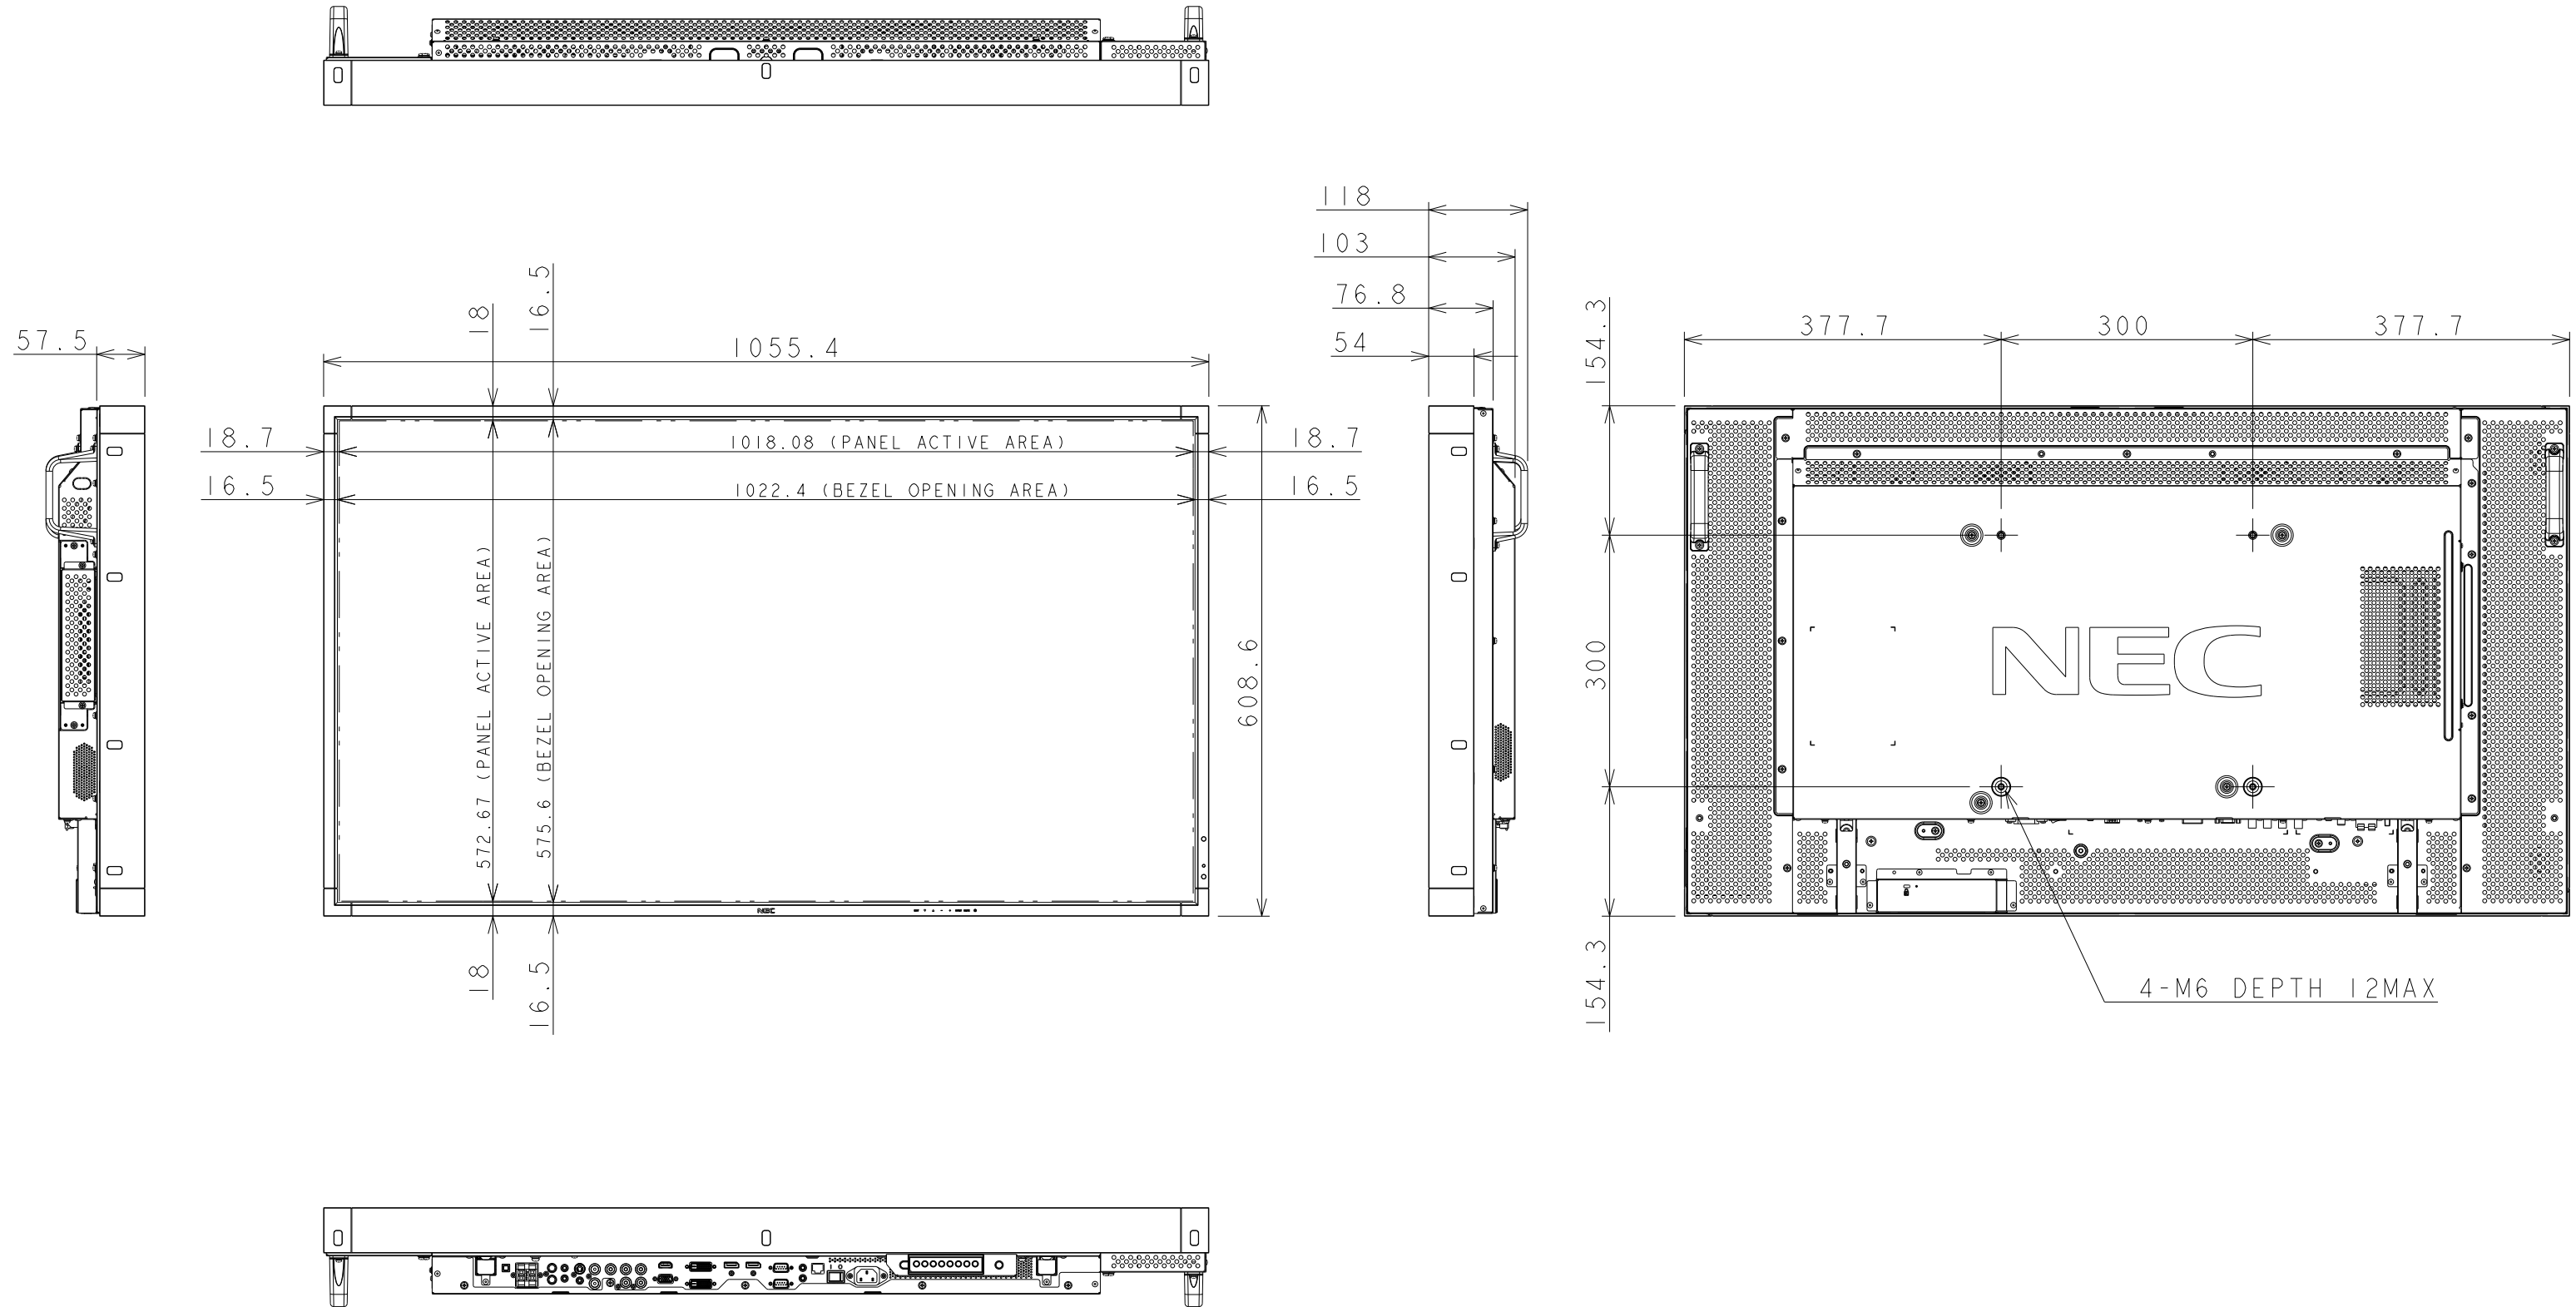

P462 OUTLINE

2011/04/19

SIZE A3
SCALE 1/8
DIM mm