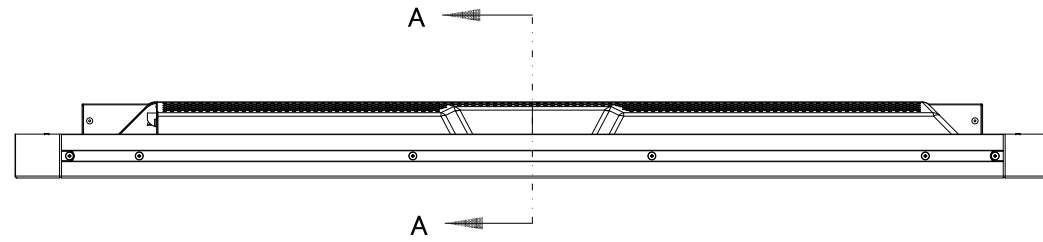

V463-TM OUTLINE

SIZE A3
 SCALE 1/8
 DIM mm
 2013/12/06