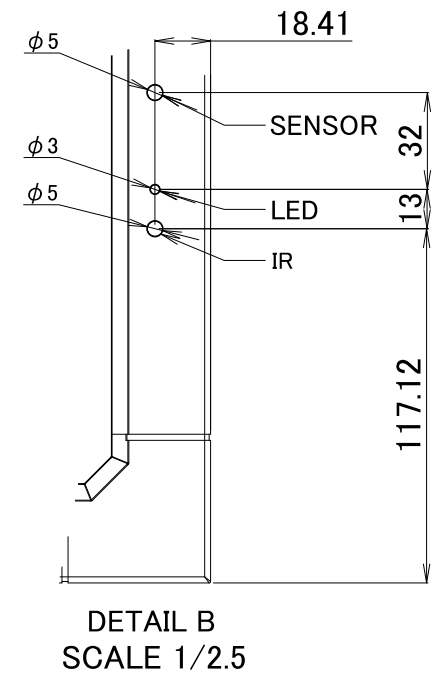

V463-TM OUTLINE

SIZE A3
 SCALE 1/8
 DIM mm
 2013/12/06