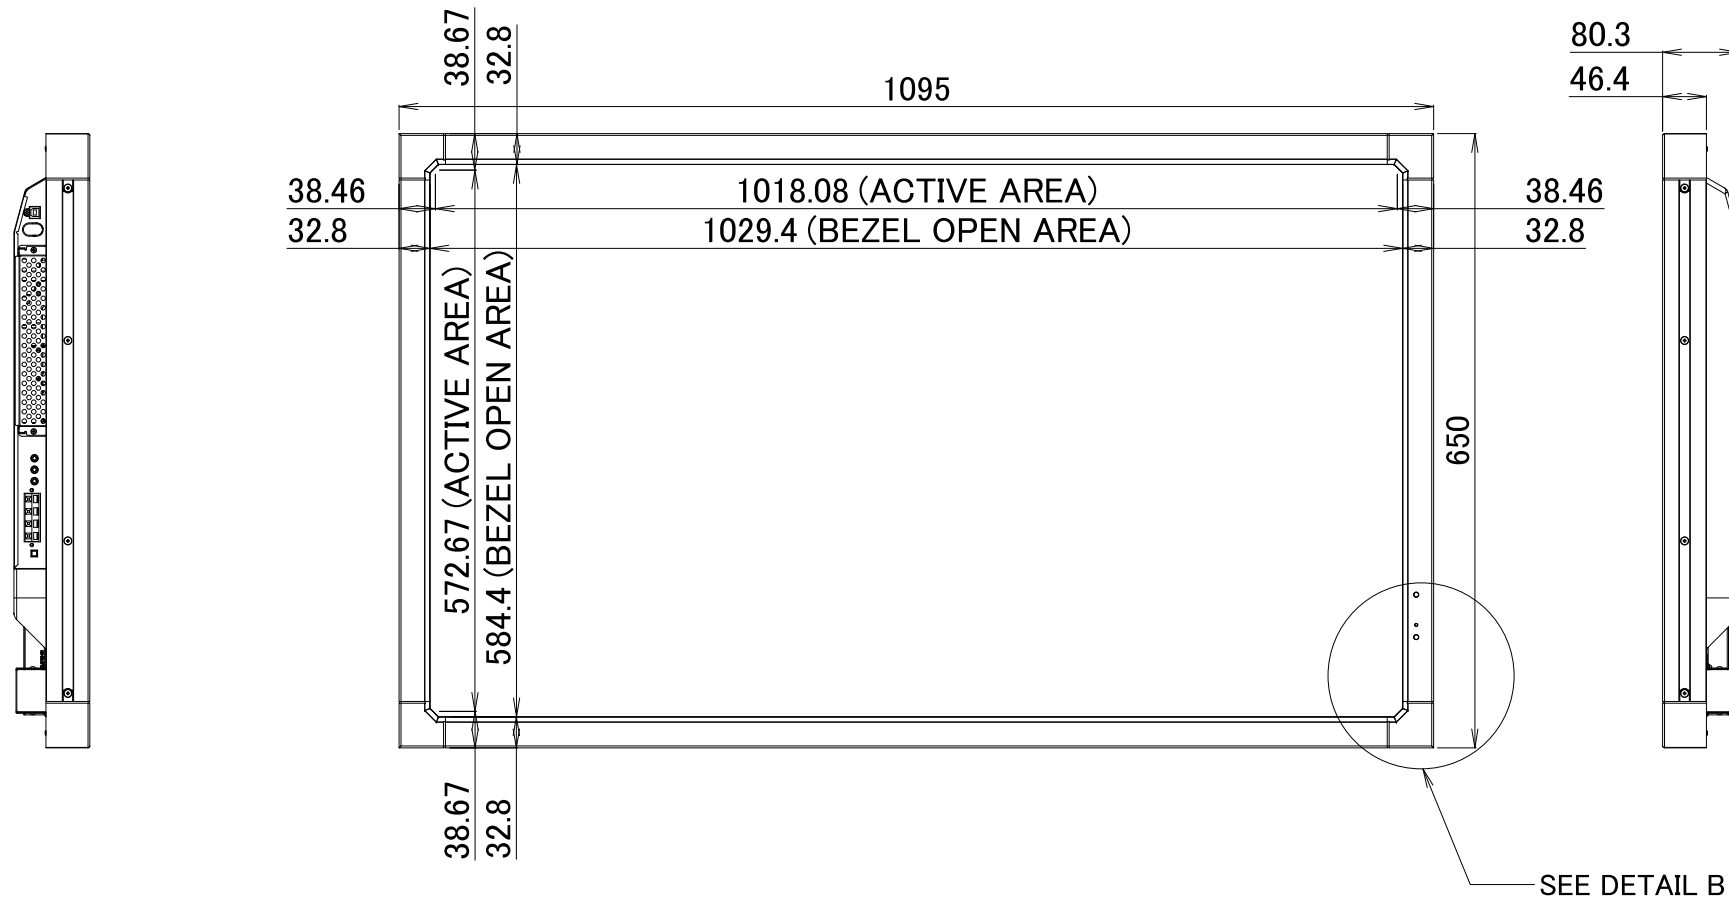

V463-TM OUTLINE

SIZE A3
 SCALE 1/8
 DIM mm
 2013/12/06