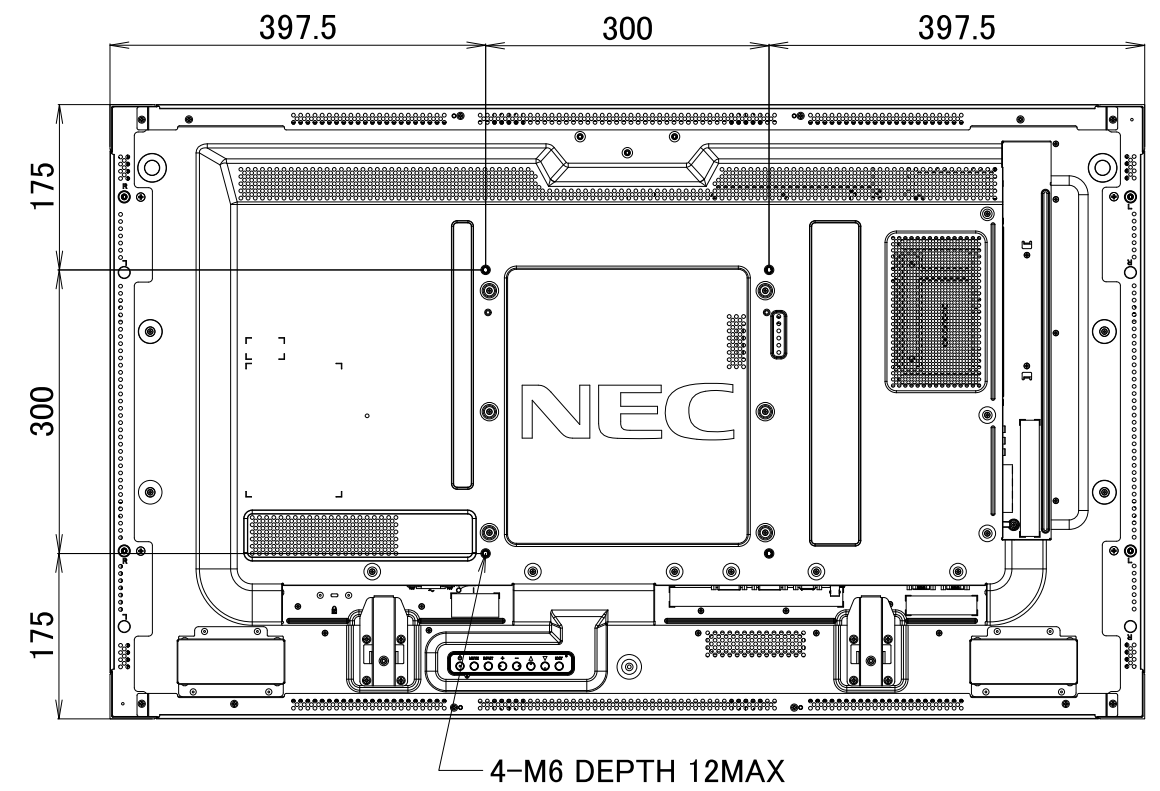

V463-TM OUTLINE

SIZE A3
 SCALE 1/8
 DIM mm
 2013/12/06