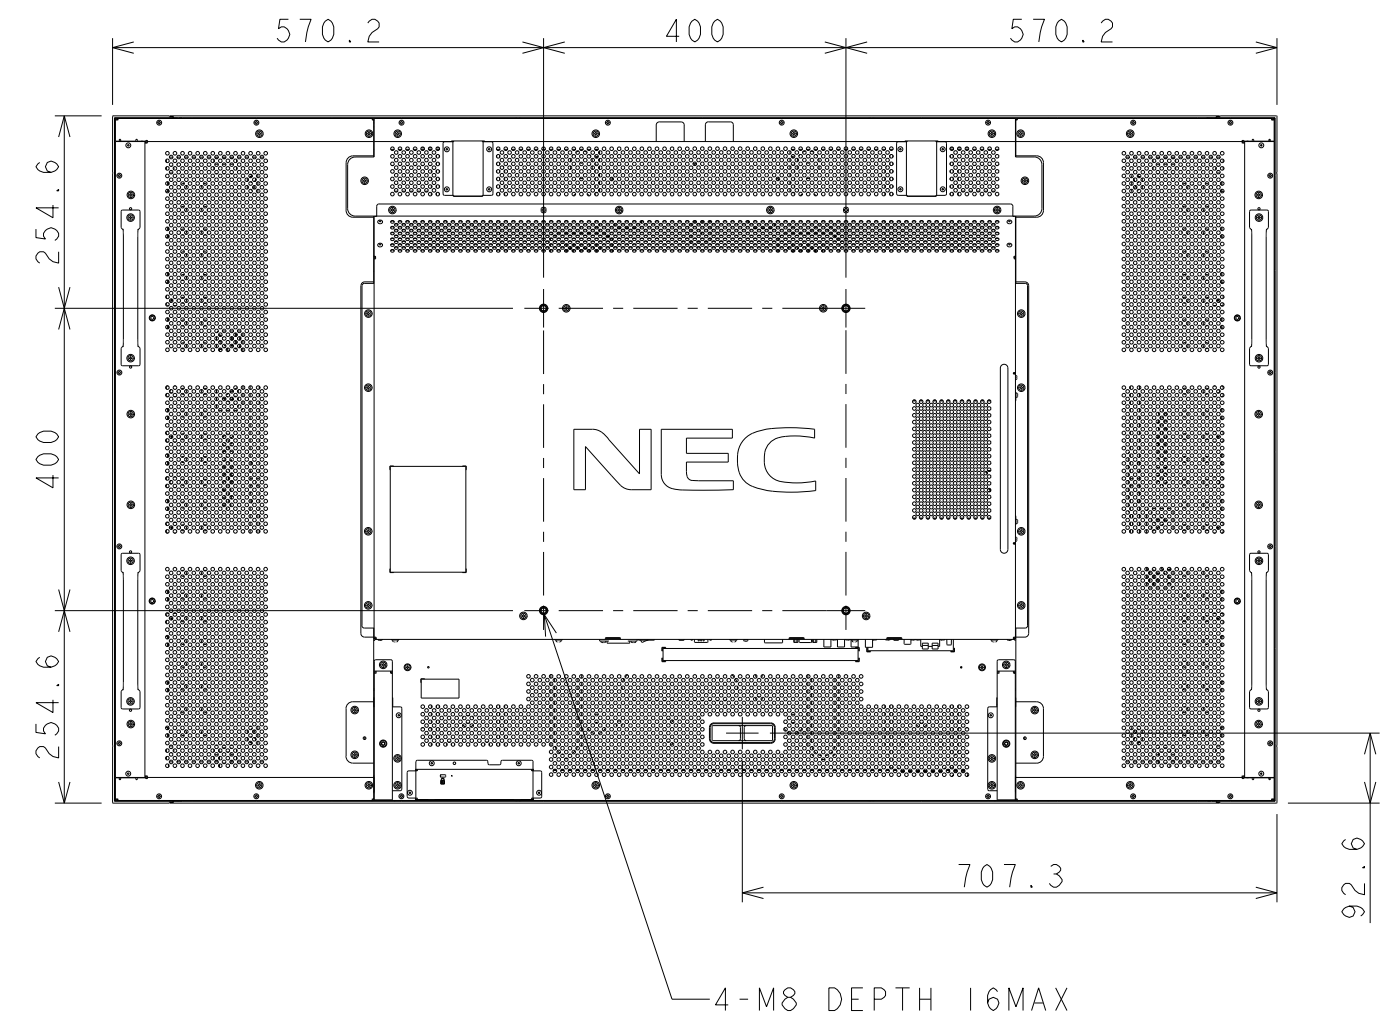

V651 OUTLINE

120

SIZE A3
SCALE 1/10
DIM mm