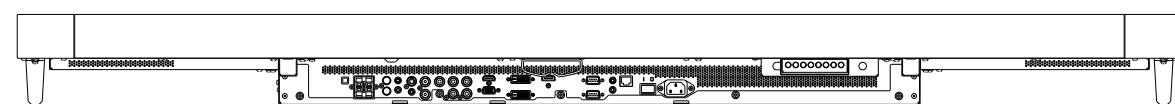

V651 OUTLINE

120

SIZE A3
SCALE 1/10
DIM mm