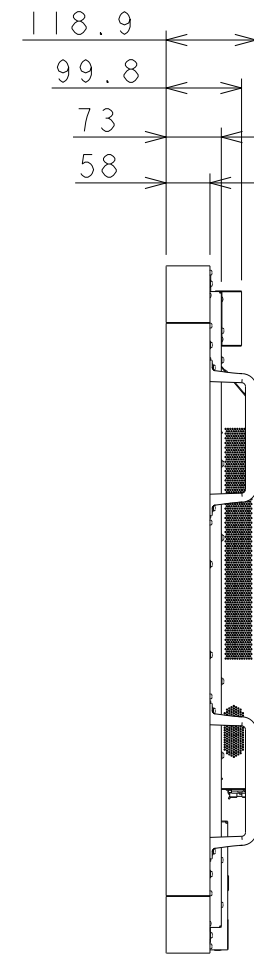

V651 OUTLINE

120

SIZE A3
SCALE 1/10
DIM mm