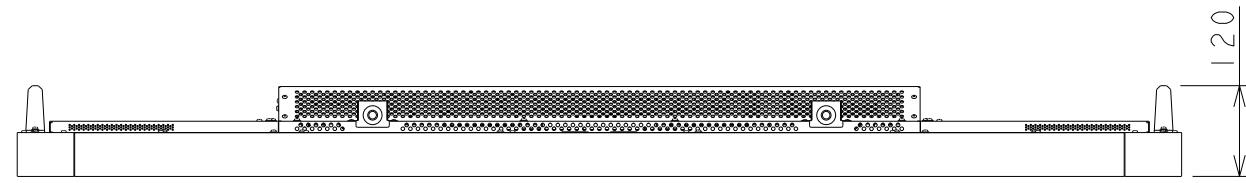

V651 OUTLINE

120

SIZE A3
SCALE 1/10
DIM mm