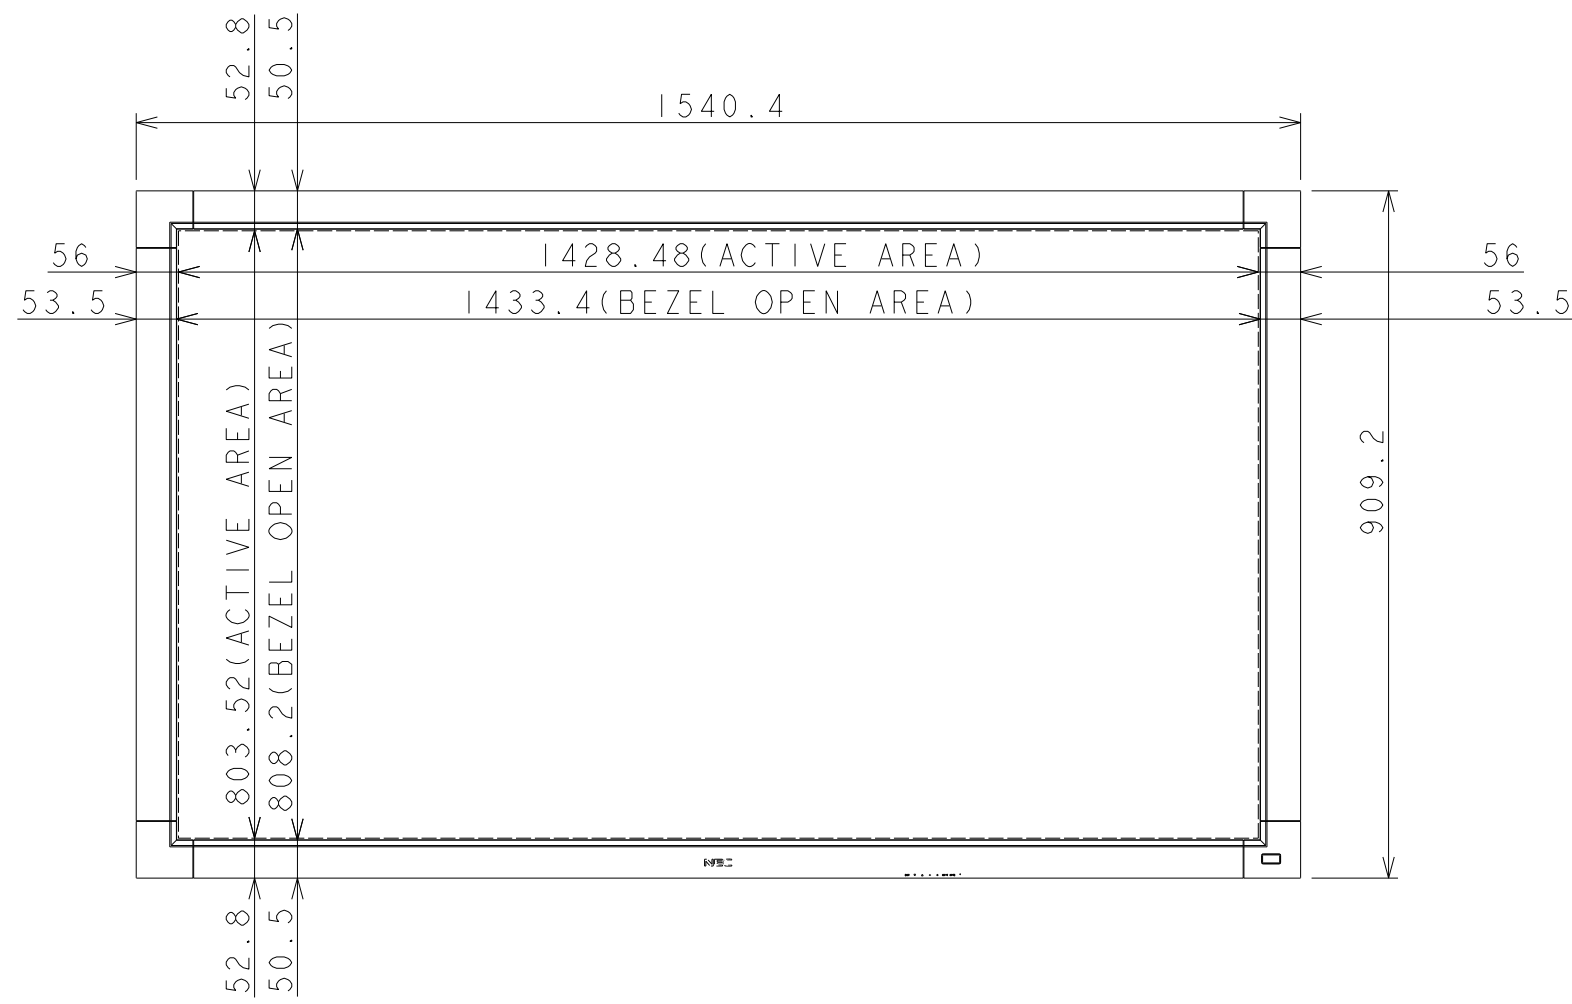

V651 OUTLINE

120

SIZE A3
SCALE 1/10
DIM mm