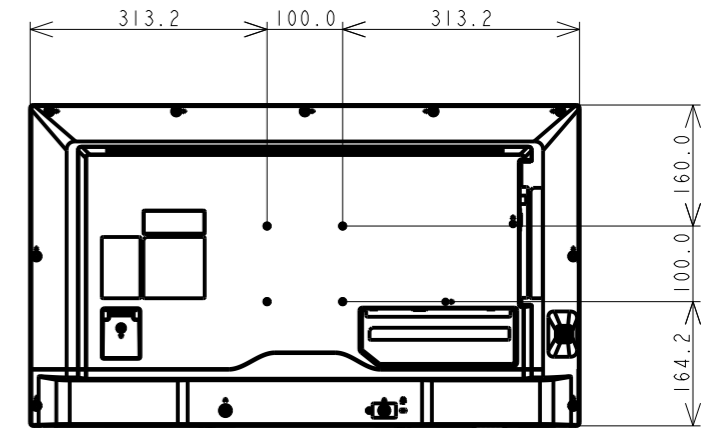

SECTION V0-V0
SCALE 1:1

Detail A
SCALE 1:5

UNIT:mm
Scale:1:10
Model:E327 without stand
NEC Display Solutions
2018/10/25

Detail B
SCALE 1:5