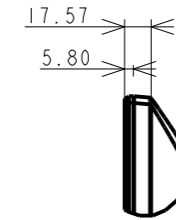

SECTION V0-V0
SCALE 1:1

Detail A
SCALE 1:5

UNIT:mm
Scale:1:10
Model:E327 without stand
NEC Display Solutions
2018/10/25

Detail B
SCALE 1:5