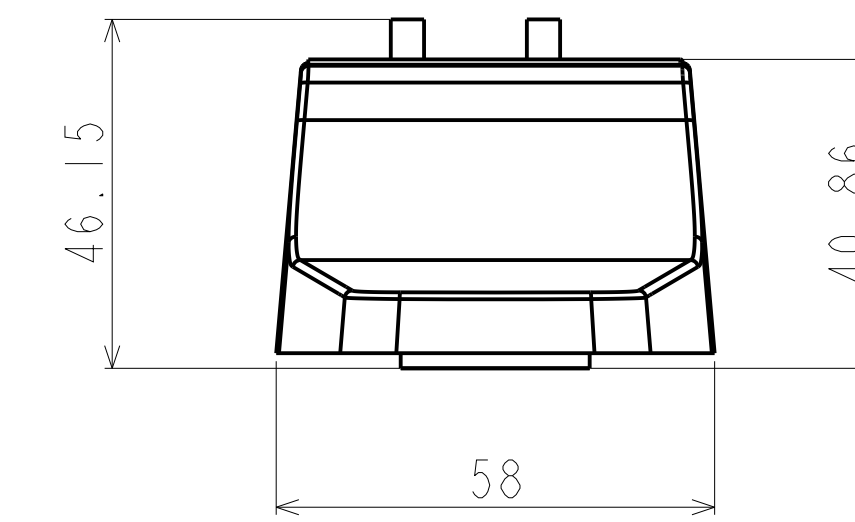

ST-65E3 outline

L

R

UNIT: mm
SCALE: 1:1
MODEL: ST-65E3
NEC Display Solutions
2018/10/25