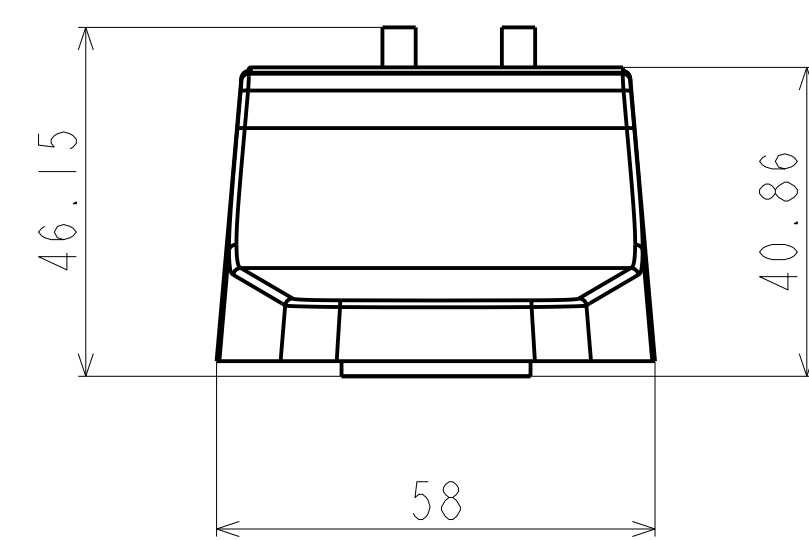

ST-65E3 outline

L

R

UNIT: mm
SCALE: 1:1
MODEL: ST-65E3
NEC Display Solutions
2018/10/25