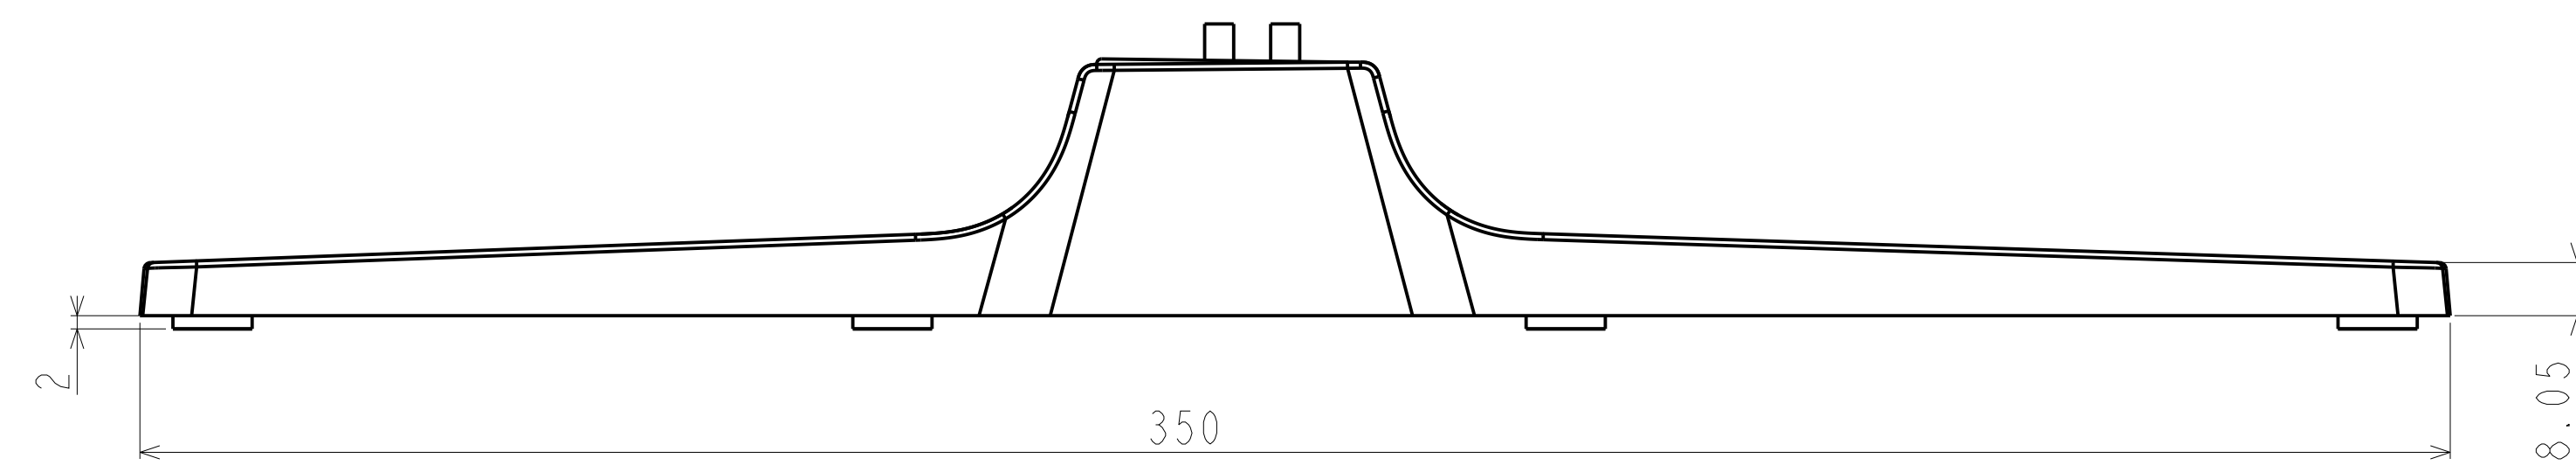

ST-65E3 outline

L

R

UNIT: mm
SCALE: 1:1
MODEL: ST-65E3
NEC Display Solutions
2018/10/25