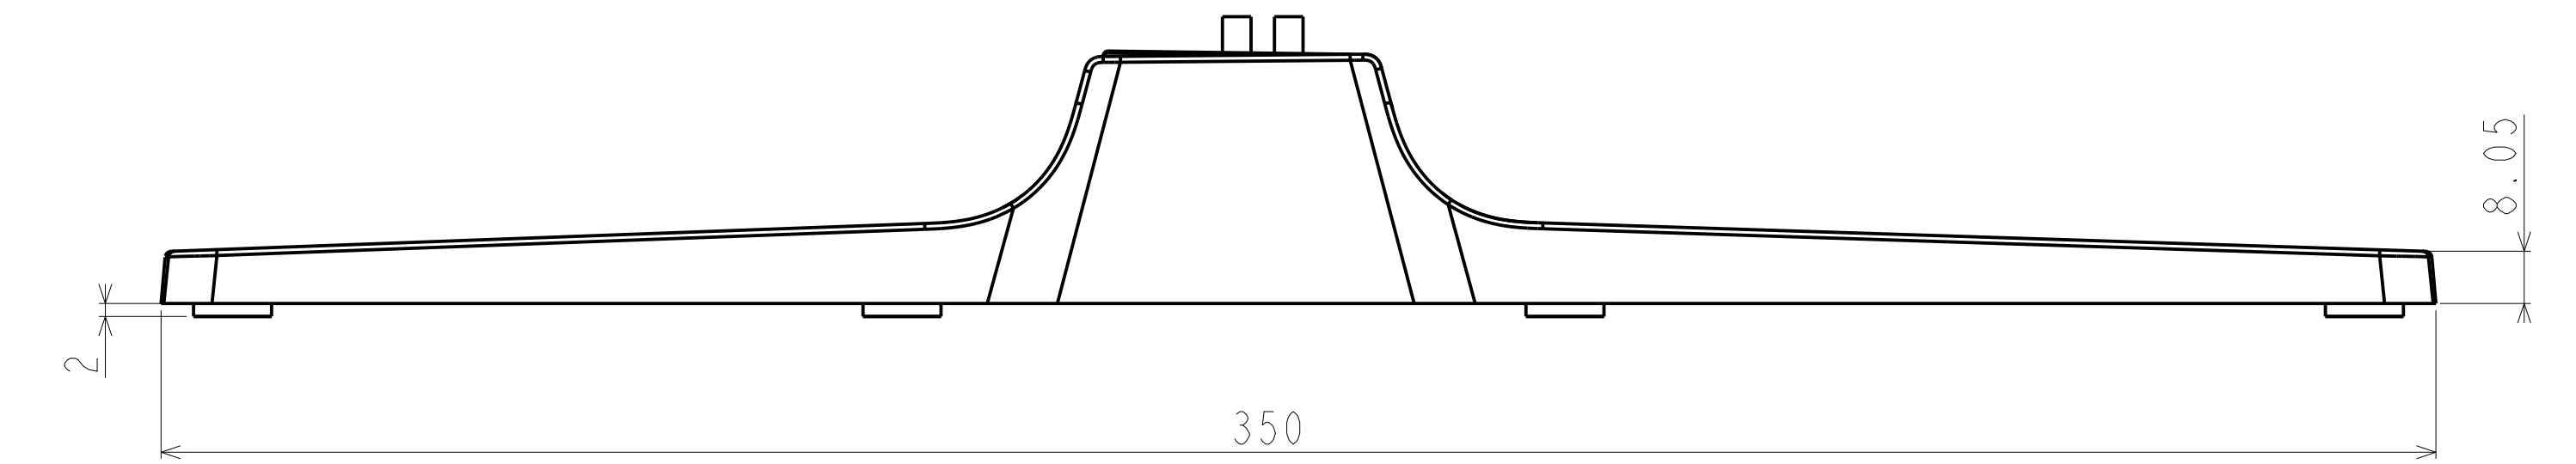

ST-65E3 outline

L

R

UNIT: mm
SCALE: 1:1
MODEL: ST-65E3
NEC Display Solutions
2018/10/25