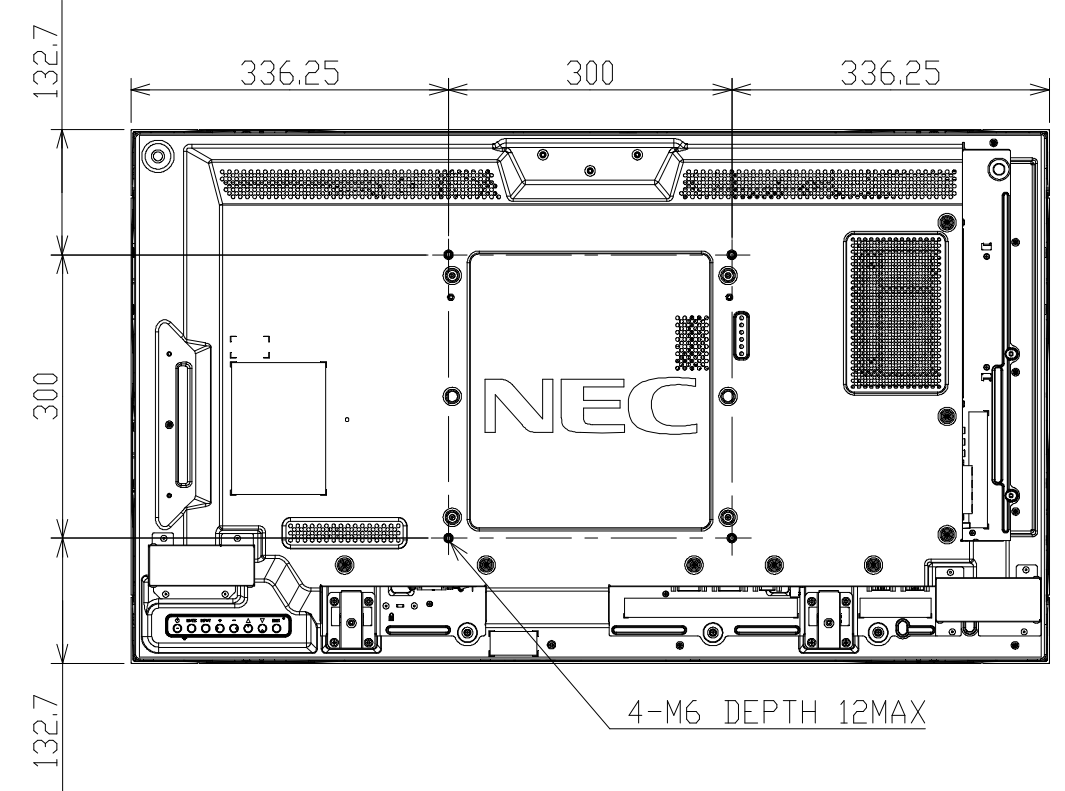

V423 OUTLINE

SIZE A3
SCALE 1/8
DIM mm