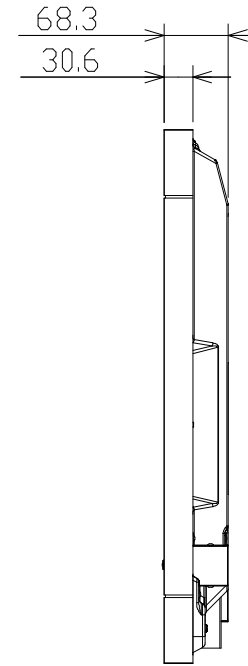

V423 OUTLINE

SIZE A3
SCALE 1/8
DIM mm