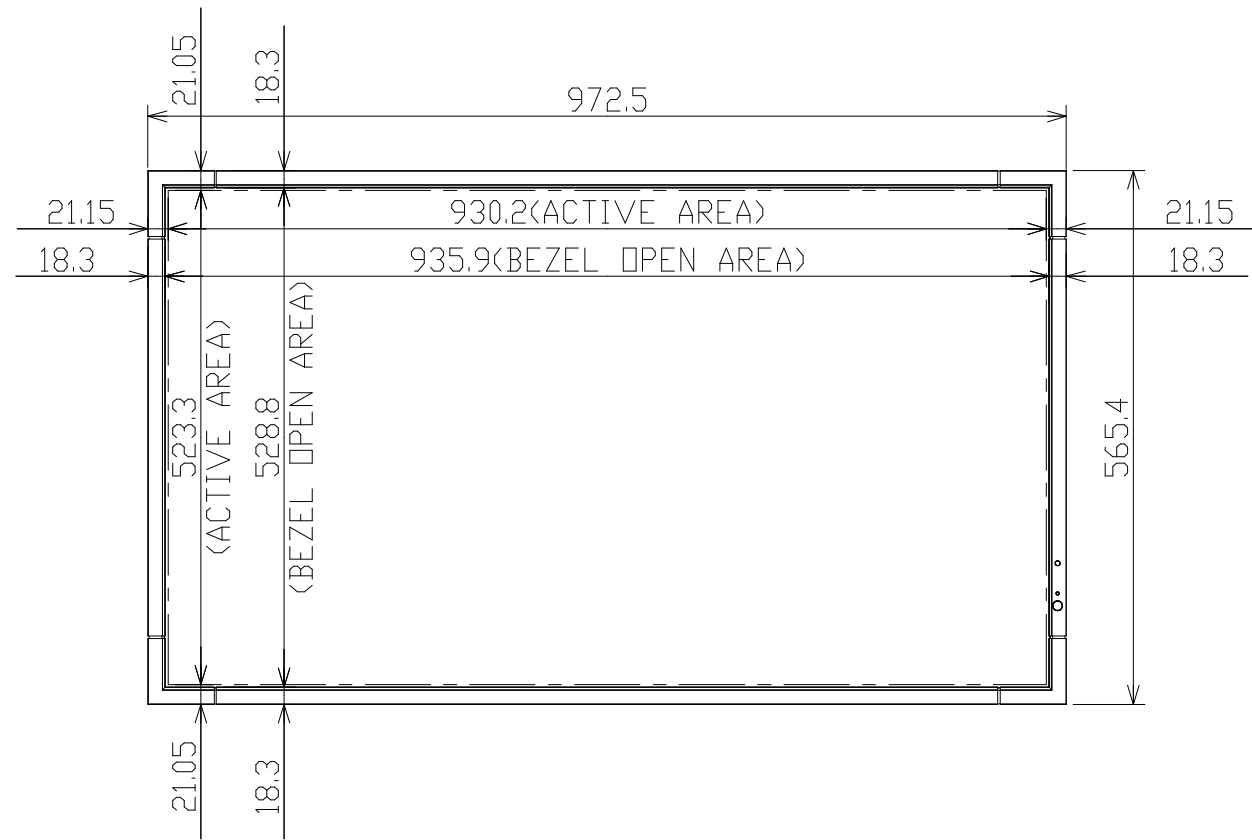

V423 OUTLINE

SIZE A3
SCALE 1/8
DIM mm