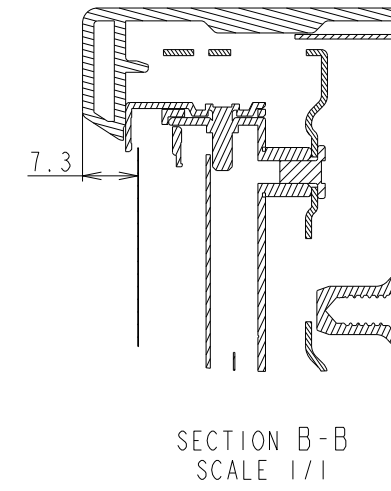

X65IUHD-2 OUTLINE

UNIT : mm
 X65IUHD-2
 NEC Display Solutions
 2016/06/02