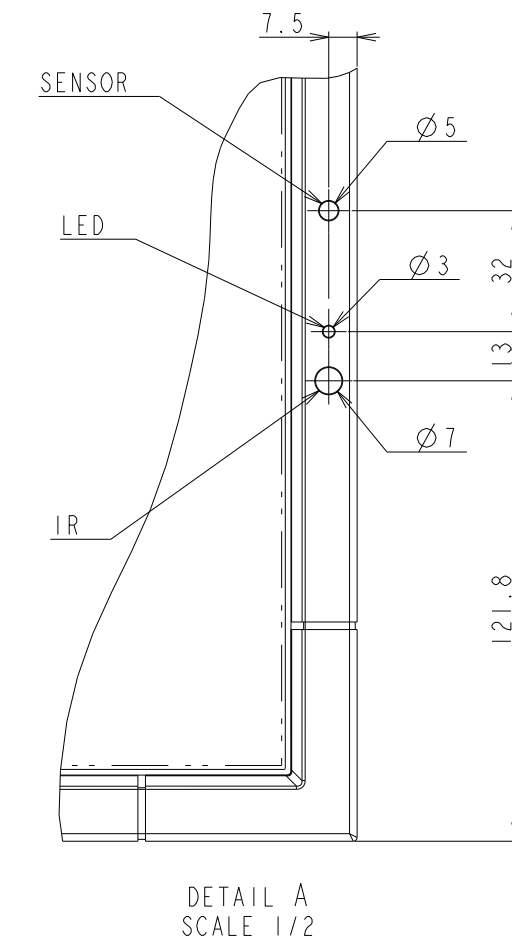

X65IUHD-2 OUTLINE

UNIT : mm
 X65IUHD-2
 NEC Display Solutions
 2016/06/02