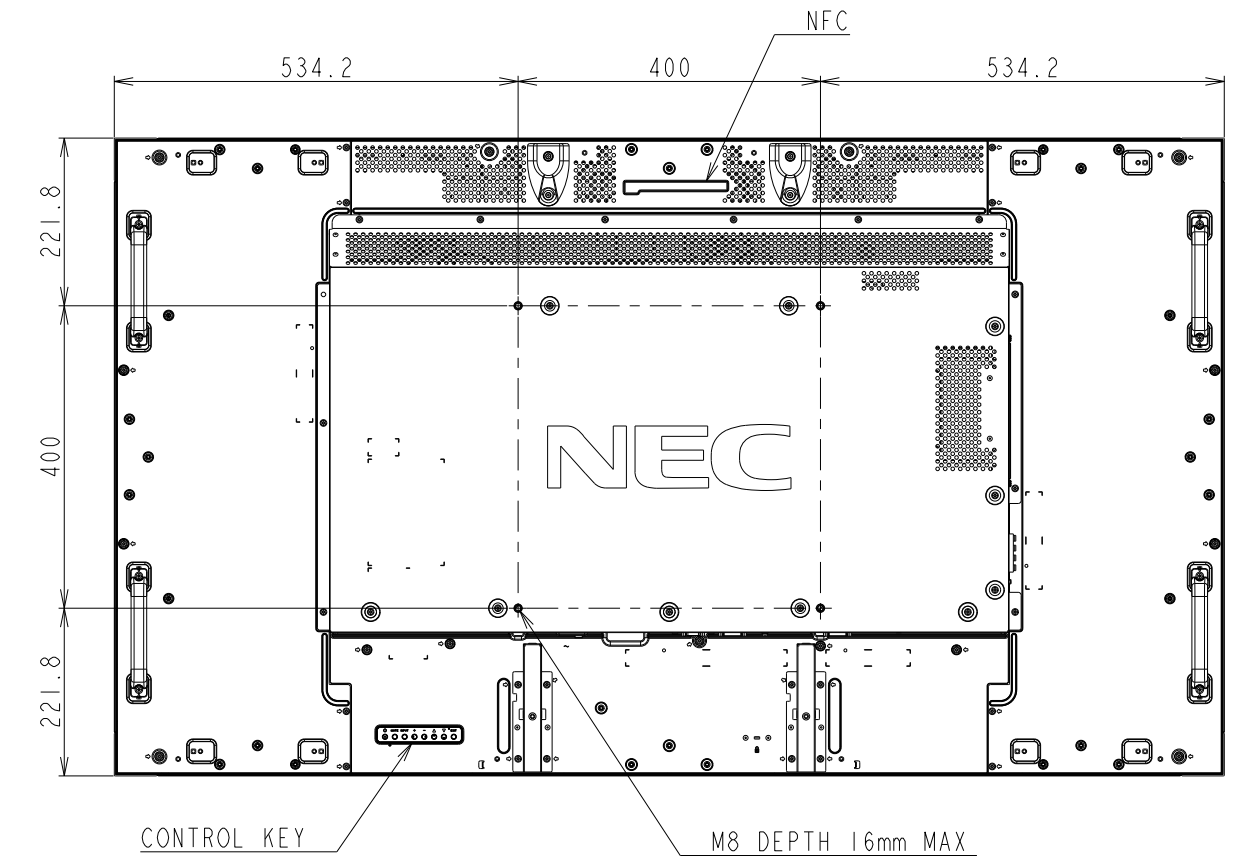

X65IUHD-2 OUTLINE

UNIT : mm
 X65IUHD-2
 NEC Display Solutions
 2016/06/02