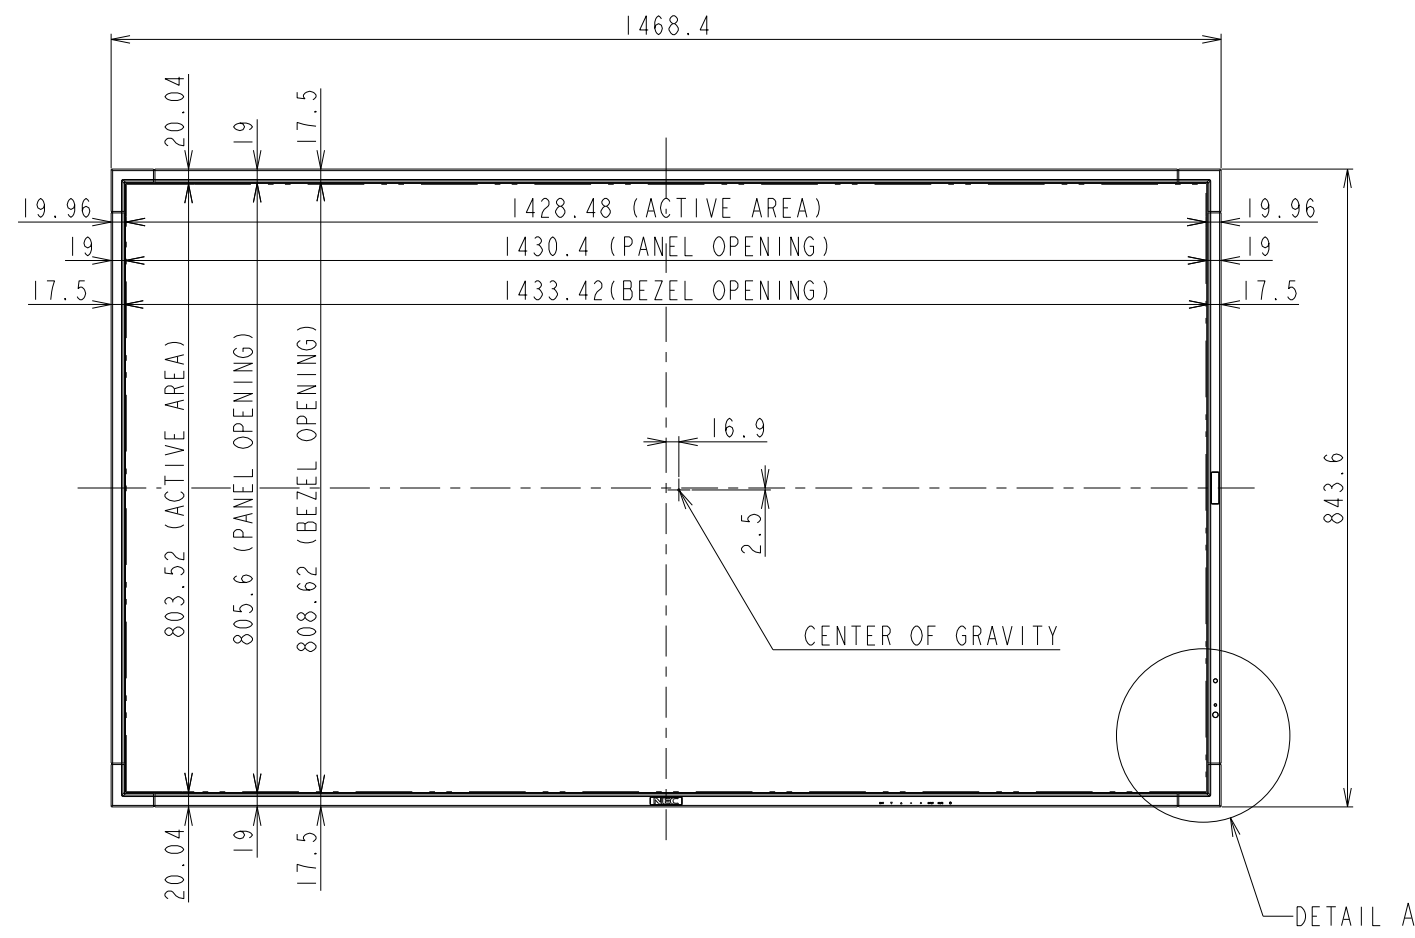

X65IUHD-2 OUTLINE

UNIT : mm
 X65IUHD-2
 NEC Display Solutions
 2016/06/02