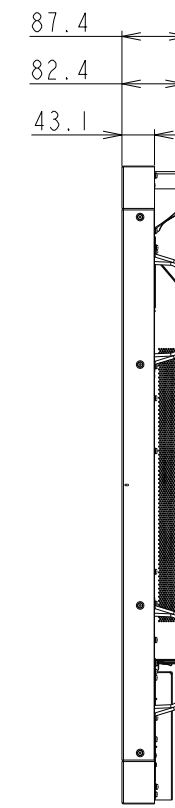

X65IUHD-2 OUTLINE

UNIT : mm
 X65IUHD-2
 NEC Display Solutions
 2016/06/02