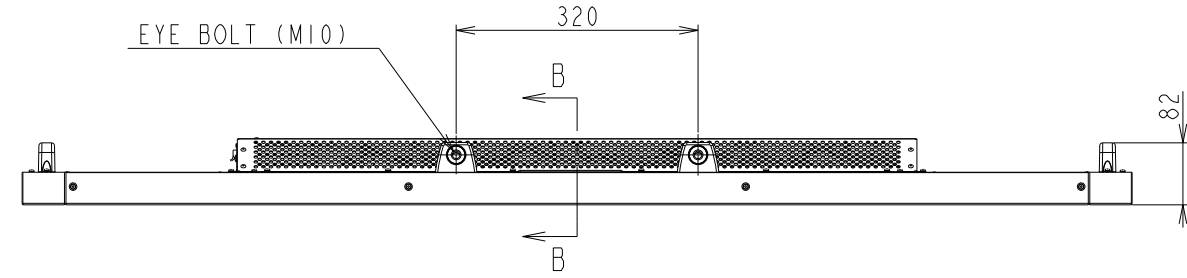

X65IUHD-2 OUTLINE

UNIT : mm
 X65IUHD-2
 NEC Display Solutions
 2016/06/02