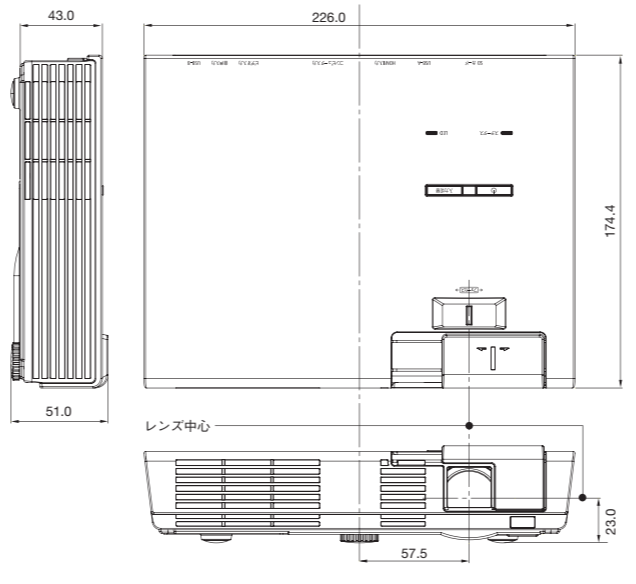

LEDプロジェクター
ViewLight NP-L50WJD
WXGA 500lm

原寸大

見たい映像を手軽に、色鮮やかに。

LEDプロジェクター
ViewLight NP-L50WJD
WXGA 500lm

リモコン・ソフトケース(標準添付)

外観図 単位:mm

端子図

主な仕様

型名		NP-L50WJD
方式		単板DLP方式
DLPチップ	サイズ	0.45型DLP®(アスペクト比 16:10)
	画素数*<!--1</td--> <td>1,039,680画素(WXGA相当)</td>	
投写レンズ		手動フォーカス/F1.5
光源		3LED
画面サイズ(投写距離)^{**2}		17~100型(0.52~3.0m)
色再現性		フルカラー1.677万色
明るさ^{**3**4}	エコモードオフ	500lm
	エコモードオン	エコモードオフ時の約50%
コントラスト比(全白/全黒)^{**5}		2500:1
最大表示解像度		11600×1200(圧縮表示による対応)
走査周波数	水平	30~100kHz
	垂直	50~85Hz
水平解像度		NTSC:540TV本
台形歪み補正機能^{**6}	垂直方向	自動/手動 最大 主約40度
入力端子	コンピュータ入力	ミニD-Sub 15ピン×1
	音声入力	ステレオミニジャック×1
	コンポーネント入力(コンピュータと共用)	ミニD-Sub 15ピン×1
	音声入力	コンピュータと共用
	HDMI入力	HDMI Type A×1(HDCP対応)^{**6}
	ビデオ入力	RCAX1(兼)
	音声入力	コンピュータと共用
SD		SDカードスロット×1
USBポート		タイプA×1、Mini-USB タイプB×1
スピーカー		2W モノラルスピーカー内蔵
使用環境	動作温度・動作湿度	5~35℃/20~80%(結露なきこと)
	保存温度・保存湿度	-20~60℃/20~80%(結露なきこと)
電源^{**7**8}		AC100V 50Hz/60Hz
定格入力電流		1.3A
消費電力	エコモード オン/オフ	75W/110W
	スタンバイ時	0.5W
外形寸法(幅×高さ×奥行)		226×43×175mm(突起部含まず)
質量		1.2kg
添付品		リモコン(電池付)、電源コード、コンピュータケーブル、USBケーブル、ソフトケース、クリーニングクロス、取扱説明書(CD-ROM/簡易版)、クイックスタートガイド、保証書、ビュースタンド用取付ネジ

*1:有効画素数は99.99%です。
*2:スクリーンサイズによっては部屋を暗くする必要があります。
*3:出荷時における本製品全体の平均的な値を示しており、JIS X6911:2003 データプロジェクターの仕様書様式にそって記載しています。
測定方法、測定条件については、別冊書2に基づいています。
*4:ランプエコモードが「オフ」で、ビクターモードが「高輝度モード」のときの明るさです。プリセットで他のモードを選択すると明るさが多少低下します。
*5:電気的な補正を行っているため、輝度の低下や画質の劣化が見られる場合があります。
*6:HDCPとは、HDMIを経由して送信されるデジタルコンテンツの不正コピー防止を目的とする著作権保護システムのことをいいます。
本機のHDMI入力端子は、HDCP技術を用いてコピープロテクトされているデジタルコンテンツを投写することができます。
ただし、HDCPの規格変更等が行われた場合、HDMI入力端子の映像が表示されないことがあります。
*7:高調波電流回路、JIS C 61000-3-2を適合品です。
*8:海外でご利用になる場合は、使用する国の規格、電源電圧に適合する電源ケーブルを使用することにより、使用可能です。
詳細はNECプロジェクターカスタマサポートセンターまでお問い合わせください。