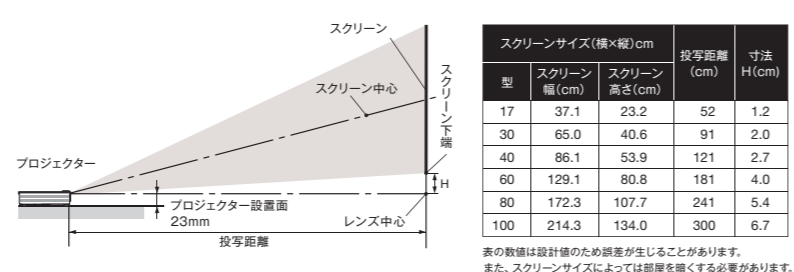

投写距離とスクリーンサイズ

安全に関するご注意 正しく安全にお使いいただくために、ご使用前に必ず「取扱説明書」をよくお読みください。
水、湿気、ほこり、油煙等の多い場所に設置しないでください。火災、故障、感電などの原因となることがあります。

■ViewLight ビュースタンド、キレイド、King of Projectorsは、NECディスプレイソリューションズ株式会社の登録商標です。■キレイドは、高い色再現性等により、コントラスト感高め、色の調整を行う高画質設計の機能線格です。■Microsoftは、米国Microsoft Corporationの米国およびその他の国における登録商標または商標です。■HDMI、HDMIロゴ、およびHigh-Definition Multimedia Interfaceは、HDMI Licensing, LLCの登録商標または商標です。■DLP(Digital Light Processing)は、テキサスインスツルメンツの商標です。■SDHC、SD、microSDHC、microSD ロゴは、SD-3D、LLCの商標です。■Adobe、Adobe PDFは、Adobe Systems Incorporated(アドビシステムズ社)の米国およびその他の国における登録商標または商標です。■その他本カタログに記載のメーカー名および商品名は、各社の登録商標または商標です。■画面はメモリ合成です。■投写中および冷却ファンの回転中にAC電源を切断すると、一時的に本体が高温になることがあります。■投写中および冷却ファンの回転中にAC電源を切断する場合は、電源コードを接続しているテーブルトップのスイッチやブレーカなどを利用してください。各種の調整を行い調整画面を閉じたあと約10秒間は、AC電源を切断しないでください。この間にAC電源を切断すると、調整が初期化されることがあります。■電源を切った後はすぐにソフトケースに収納すると、本体がしばらく高温になります。■ファンや光学部品は定期的な交換が必要となる部品(定期交換部品)です。長時間(毎日5時間以上)連続で使用されると一年未満のご使用でもそれらの部品交換が必要になる場合があります。また、たばこの灰、ほこりの多い場所でのご使用は、定期交換部品の交換サイクルを早めるおそれがあります。詳しくはNECプロジェクターカスタマサポートセンターまでお問い合わせください。■本カタログに記載されている社名および商品名は、各社の商標または登録商標です。■配送・設置・操作指導等に要する費用は本カタログに掲載されている商品価格には含まれておりません。詳しくは、取扱販売店にお問い合わせください。■本カタログに掲載されている商品の補修用性能部品の保有期間は製造引換後5年です(一部オプションを除く)。性能部品とは、その製品の機能を維持するために必要な部品です。■このカタログに記載の希望小売価格、仕様の内容は2011年11月現在のものです。
●常に製品の改良を行っておりますので、規格および外観を変更することがあります。■カタログと実際の商品の色とは印刷の関係で多少異なる場合があります。

商品の最新情報を下記で提供しています。

NECプロジェクターに関する情報サイト
<http://www.nec-display.com/jp/>

商品に関するご質問・ご相談に電話でお答えします。
(電話番号をよくお確かめの上おかけください)

NECプロジェクターカスタマサポートセンター **0120-610-161**
受付時間...9:00~18:00 月曜日~金曜日(祝日、その他特定日を除く)
携帯電話/PHSからでもご利用いただけます

このカタログは環境にやさしい大豆インキを使用しています。

お問い合わせ、ご利用は下記の販売店へどうぞ

21000211(03)
03-5501-2006(東京)

NECディスプレイソリューションズ株式会社は、2010年3月1日付で株式会社を組織しております。

明るさ
500lm
高輝度LED
新開発のLED光源を採用し、500lm(ルーメン)の明るさを実現。ゲームやホームシアターなど様々なシーンで活躍します。

軽さ
1.2kg
(電源内蔵)
軽量・薄型フォルム
軽さ1.2kg、薄さ43mmの軽量・薄型化を実現。電源も内蔵しながらB5サイズに収めた小ささで持ち運びもスムーズです。

Adobe® RGB比
98%
豊かな色再現力
プロ用カラーマネジメントディスプレイ並みに、Adobe® RGB比98%の広色域を達成。*デジタル一眼レフの画像も、自然な階調で鮮やかに投写します。

長寿命
20,000h
ランプ交換不要
20,000時間以上*の長寿命を誇るLED光源の採用で、将来にわたりランプ交換が不要です。消費電力も少なく、経済的かつエコロジーです。