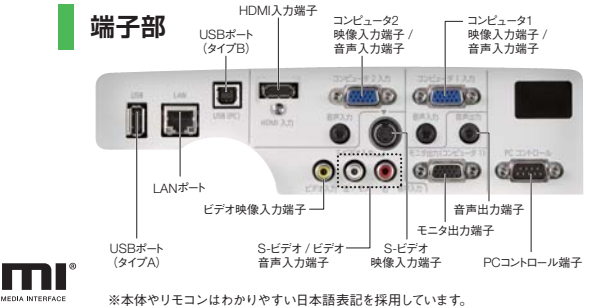

医用画像も簡易表示できる簡易DICOMモード

医用画像の階調特性(DICOM規格に近似)をプリセット。DICOM形式で保存されている医用画像を表示でき、学会などの発表にも対応します。

*表示画像の診断にはご使用いただけません。

電源ONからわずか3秒で画面表示が開始される「クイックスタート」

使用後の速やかな片付けや移動を可能にする「クイックパワーオフ」&「ダイレクトパワーオフ」

会議や授業を妨げない30dB(エコモード時)の静音設計

ファンの回転数を低減し、動作音を抑え、大幅な静音化を実現しました。

パスワードの設定やキーロックで無断使用を防ぐセキュリティ機能

King of Projectors

ViewLight NP-P420XJL		希望小売価格365,400円 (税抜 348,000円)
4200 ルーメン	XGA リアル対応	3.9kg
自動信号選択	壁色補正	上下方向台形歪補正
HDMI入力	簡易DICOMモード	オートエコモード
LAN接続対応	セキュリティキーロック	セキュリティキーロック
パソコンレス	USBディスプレイ	PJLink