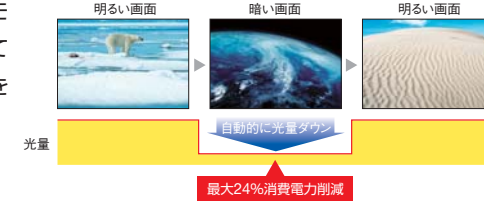

パソコンからプロジェクターを操作できる、Virtual Remote Toolに対応

*添付ソフト「Virtual Remote Tool」を使用。

省エネやTCO削減のための機能を強化

画面の明るさを自動でコントロールするオートエコモードを搭載

表などの白地の画面や白っぽい映像は明るく、色の濃い画面や暗い映像になると、見た目にはわからないレベルで光量を自動的に低減します。これにより最大24%消費電力を削減できます。本体とリモコンには「エコボタン」を搭載しているので、簡単にエコモードを選択できます。