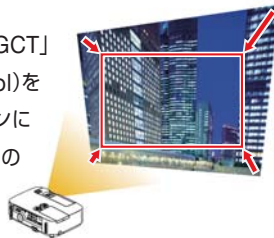

レンズシフト、1.7倍ズームの搭載や、 天吊時のセンターレンズ対応など、 設置性を向上しました。

スクリーン調整や、メンテナンスを考慮した優れた設置性

画面の位置を調整できる垂直レンズシフト機構

プロジェクター本体を動かさなくてもダイヤルを左右に回すことで、投写画面の位置を簡単に上下調整できるレンズシフト機能を搭載。フォーカスレバーでピント調整も容易です。また、台形歪み補正機能により、上下±30度の範囲で補正できます。

設置自由度の高い1.7倍ズームを搭載

投写距離を広くカバーできる1.7倍ズームに対応。レンズシフト機構と合わせ、天吊設置がやりやすくなっています。

センターレンズ対応の天吊金具(オプション)

別売の天吊金具(NP12CM)をプロジェクターに取り付けて天井から吊り下げて設置する際、天吊金具の中心にプロジェクターのレンズセンターが位置するように設計されているので、プロジェクターの位置を容易に決めることができます。

画面調整に便利なテストパターン表示

プロジェクター設置時に、テストパターン(グリッド)を表示し、画面の映り具合を確認できます。映像機器を接続してテスト用映像を出さなくても、プロジェクター単独で確認を行えます。

スクリーンに斜め方向から投写できる幾何学補正機能

添付ソフトImage Express Utility Lite の「GCT」(幾何学補正/Geometric Correction Tool)を使用すると、パソコンからの映像をスクリーンに対して斜め方向から投写したり、複雑な形状のスクリーンなどに投写することができます。