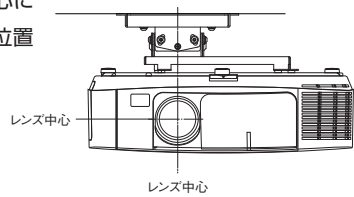

レンズシフト、1.7倍ズームの搭載や、 天吊時のセンターレンズ対応など、 設置性を向上しました。

スクリーン調整や、メンテナンスを考慮した優れた設置性

画面の位置を調整できる垂直レンズシフト機構

プロジェクター本体を動かさなくてもダイヤルを左右に回すことで、投写画面の位置を簡単に上下調整できるレンズシフト機能を搭載。フォーカスレバーでピント調整も容易です。また、台形歪み補正機能により、上下±30度の範囲で補正できます。

設置自由度の高い1.7倍ズームを搭載

投写距離を広くカバーできる1.7倍ズームに対応。レンズシフト機構と合わせ、天吊設置がやりやすくなっています。

センターレンズ対応の天吊金具(オプション)

別売の天吊金具(NP12CM)をプロジェクターに取り付けて天井から吊り下げて設置する際、天吊金具の中心にプロジェクターのレンズセンターが位置するように設計されているので、プロジェクターの位置を容易に決めることができます。