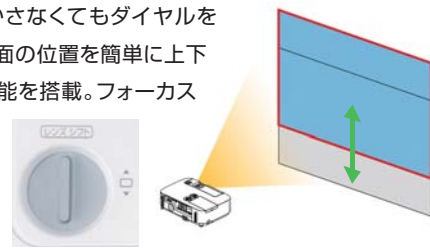

レンズシフト、1.7倍ズームの搭載や、 天吊時のセンターレンズ対応など、 設置性を向上しました。

スクリーン調整や、メンテナンスを考慮した優れた設置性

画面の位置を調整できる垂直レンズシフト機構

プロジェクター本体を動かさなくてもダイヤルを左右に回すことで、投写画面の位置を簡単に上下調整できるレンズシフト機能を搭載。フォーカスレバーでピント調整も容易です。また、台形歪み補正機能により、上下±30度の範囲で補正できます。