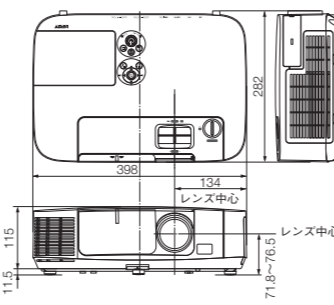

● 外観図 (単位:mm)

● 投写距離とスクリーンサイズ

● NP-P420XJL	NP-P420XJL (アスペクト比4:3)					● NP-P350WJL	NP-P350WJL (アスペクト比16:10)										
	スクリーンサイズ (型)	投写距離 (m)	寸法H (cm)	ワイド	テレ		レンズシフト0時	レンズシフト最大時	スクリーンサイズ (型)	投写距離 (m)	寸法H (cm)	ワイド	テレ	レンズシフト0時	レンズシフト最大時		
	25 (0.5x0.4)	0.64	1.10	-19.1	0		25 (0.5x0.3)	0.68	1.17	-16.8	+3.4		25 (0.5x0.3)	0.68	1.17	-16.8	+3.4
	30 (0.6x0.5)	0.78	1.33	-22.9	0		30 (0.5x0.4)	0.83	1.41	-20.2	+4.0		30 (0.5x0.4)	0.83	1.41	-20.2	+4.0
	40 (0.8x0.6)	1.06	1.79	-30.5	0		40 (0.6x0.5)	1.12	1.90	-26.9	+5.4		40 (0.6x0.5)	1.12	1.90	-26.9	+5.4
	60 (1.2x0.9)	1.62	2.71	-45.7	0		60 (1.3x0.8)	1.71	2.83	-40.4	+8.1		60 (1.3x0.8)	1.71	2.83	-40.4	+8.1
	80 (1.6x1.2)	2.17	3.64	-61.0	0		80 (1.7x1.1)	2.30	3.85	-53.8	+10.8		80 (1.7x1.1)	2.30	3.85	-53.8	+10.8
	100 (2.0x1.5)	2.73	4.56	-76.2	0		100 (2.2x1.3)	2.89	4.82	-67.3	+13.5		100 (2.2x1.3)	2.89	4.82	-67.3	+13.5
	120 (2.4x1.8)	3.29	5.49	-91.4	0		120 (2.6x1.6)	3.47	5.80	-80.8	+16.2		120 (2.6x1.6)	3.47	5.80	-80.8	+16.2
	150 (3.0x2.3)	4.12	6.87	-114.3	0		150 (3.2x2.0)	4.35	7.26	-101.0	+20.2		150 (3.2x2.0)	4.35	7.26	-101.0	+20.2
	200 (4.1x3.0)	5.51	9.18	-152.4	0		200 (4.3x2.7)	5.82	9.70	-134.6	+26.9		200 (4.3x2.7)	5.82	9.70	-134.6	+26.9
	300 (6.1x4.6)	8.30	13.80	-228.6	0		300 (6.5x4.0)	8.76	14.58	-201.9	+40.4		300 (6.5x4.0)	8.76	14.58	-201.9	+40.4

*記載の数値は設計値のため誤差が生じることがあります。

安全に関するご注意 正しく安全にお使いいただくために、ご使用前に必ず「取扱説明書」をよくお読みください。水、湿気、ほこり、油煙等の多い場所に設置しないでください。火災、故障、感電などの原因となることがあります。

ランプに関するお知らせ プロジェクターには内部圧力の高い水銀ランプを使用しています。このランプは、その性質上衝撃や使用時間の経過により大きな音を伴って破裂したり、不点灯状態になることがあります。なお、破裂したり、不点灯に至るまでの時間はランプの個体差や使用条件によって大きな差があります。