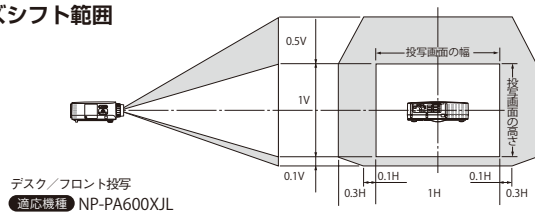

● レンズシフト範囲

デスク/フロント投写
● 対応機種 NP-PA600XJL