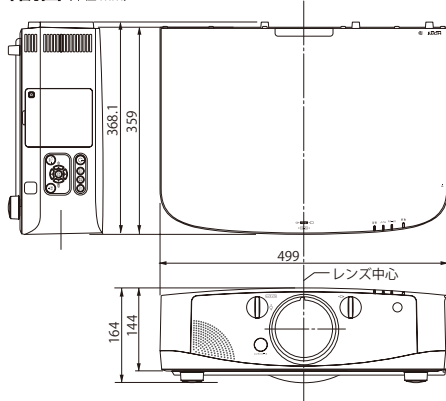

※1: 有効画素は99.99%以上です。※2: 保証期間ではありません。※3: 入力端子で、ビュー、ネットワークを選択しているときは、フルカラー (約1677万色以上) となります。※4: 出荷時における本製品全体の平均的な値を示しており、JIS X6911:2003 データプロジェクターの仕様書様式に記載されています。測定方法、測定条件については、附属書2に基づいています。※5: ランプモードが「高輝度モード」のときの明るさです。プリセットで他のモードを選択すると明るさが多少低下します。※6: 電氣的な補正を行っているため、輝度の低下や画質の劣化が現れる場合があります。※7: HDCPとは、HDMI、DisplayPortを経由して送信されるデジタルコンテンツの不正コピー防止を目的とする著作権保護用のシステムのことです。本機のHDMI、DisplayPort入力端子は、HDCP技術を用いてコピープロテクトされているデジタルコンテンツを投写することができます。ただし、HDCPの規格変更などが行われた場合、HDMI、DisplayPort入力端子の映像が表示されないことがあります。※8: 高調波電流低減型 JIS C 61000-3-2適合品です。※9: 別売のレンズユニットNP13ZLを装着して150型を超えて画面を投写する場合、水平方向のシフト範囲は0.15Hまでになります。●本製品は、情報処理装置等電波障害自主規制協議会 (VCCI) の基準に基づいたクラスB情報技術装置です。

● リモコン (標準添付)

● オプション

● 交換用ランプ

NP21LP
希望小売価格
42,000円
(税抜 40,000円)
※フィルタ添付

● 無線LANユニット

NP02LM2
希望小売価格
10,500円
(税抜 10,000円)

● 天井用取付けユニット

NP14CM
希望小売価格
42,000円
(税抜 40,000円)

● ケーブルカバー

NP02CV
希望小売価格
9,450円
(税抜 9,000円)

● 外観図 (単位:mm)