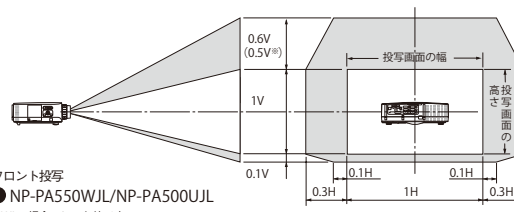

デスク/フロント投写
● 対応機種 NP-PA550WJL/NP-PA500UJL

※NP-PA500UJLの場合のシフト値です
※NP-PA500UJLで、オプションレンズ「NP13ZL」を使用して150型を超えて画面を投写する場合、水平方向のシフト範囲は、0.15Hまでになります。

⚠ 安全に関するご注意

正しく安全にお使いいただくために、ご使用前に必ず「取扱説明書」をよくお読みください。水、湿気、ほこり、油煙等の多い場所に設置しないでください。火災、故障、感電などの原因となることがあります。

ランプに関するお知らせ

プロジェクターには内部圧力の高い水銀ランプを使用しています。このランプは、その性質上衝撃や使用時間の経過により大きな音を伴って破裂したり、不点灯状態になることがあります。なお、破裂したり、不点灯に至るまでの時間はランプの個体差や使用条件によって大きな差があります。

商品の最新情報を下記で提供しています。

お問い合わせ、ご用命は下記の販売店へどうぞ

NECプロジェクターに関する情報サイト
<http://www.nec-display.com/jp/>

商品に関するご質問・ご相談に電話でお答えします。
(電話番号をよくお確かめの上おかけください)

NECプロジェクターカスタマサポートセンター **0120-610-161**

受付時間... 9:00~18:00 月曜日~金曜日 (祝日、その他特定日を除く)

携帯電話 / PHSからでもご利用いただけます

このカタログは環境にやさしい大豆インキを使用しています。

本カタログに記載の内容は2011年4月現在のものです