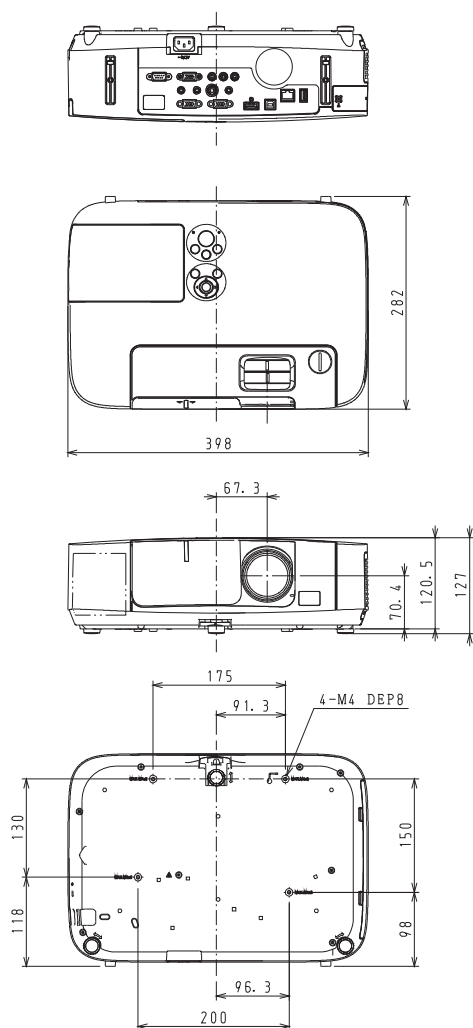

NP-P350WJL OUTLINE

注. 二点鎖錠部内は、放熱口を示す

NEC ViewLight NP-P350WJL

パネルサイズ	0.59型 (1280 X 800) 16:10
レンズ	手動ズーム (1~1.75倍)
光源 (エコモード)	265W (195W) AC ランプ
明るさ	3500ルーメン
コントラスト比	2000:1 (ダイナミックコントラストオン時)
スクリーンサイズ	25~300型 (投写距離: 0.68m ~14.58m)