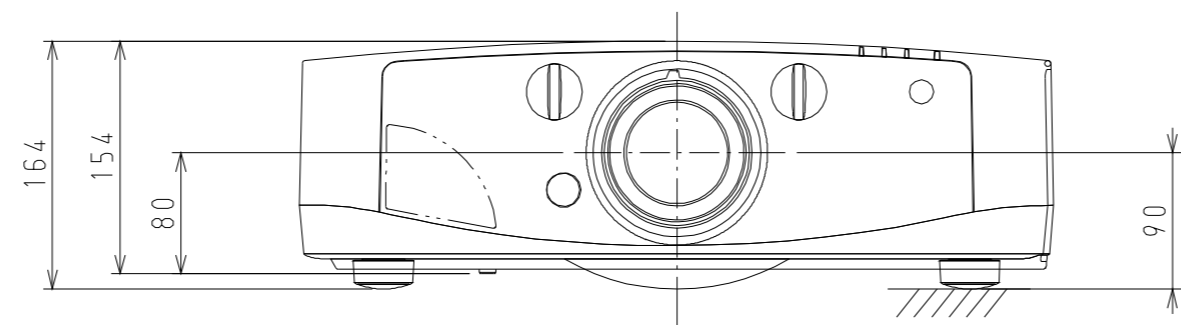

NP-PA500UJL OUTLINE

注. 二点鎖船内は、放熱口を示す

NEC ViewLight NP-PA500UJL	
パネルサイズ	0.76型 (1280 X 800) 16:10
レンズ	電動ズーム (1~2倍)
光源 (エコモード)	400W (320W) AC ランプ
明るさ	5000ルーメン
コントラスト比	2000:1 (ダイナミックコントラストオン時)
スクリーンサイズ	30~500型 (投写距離: 0.7m~76.4m)