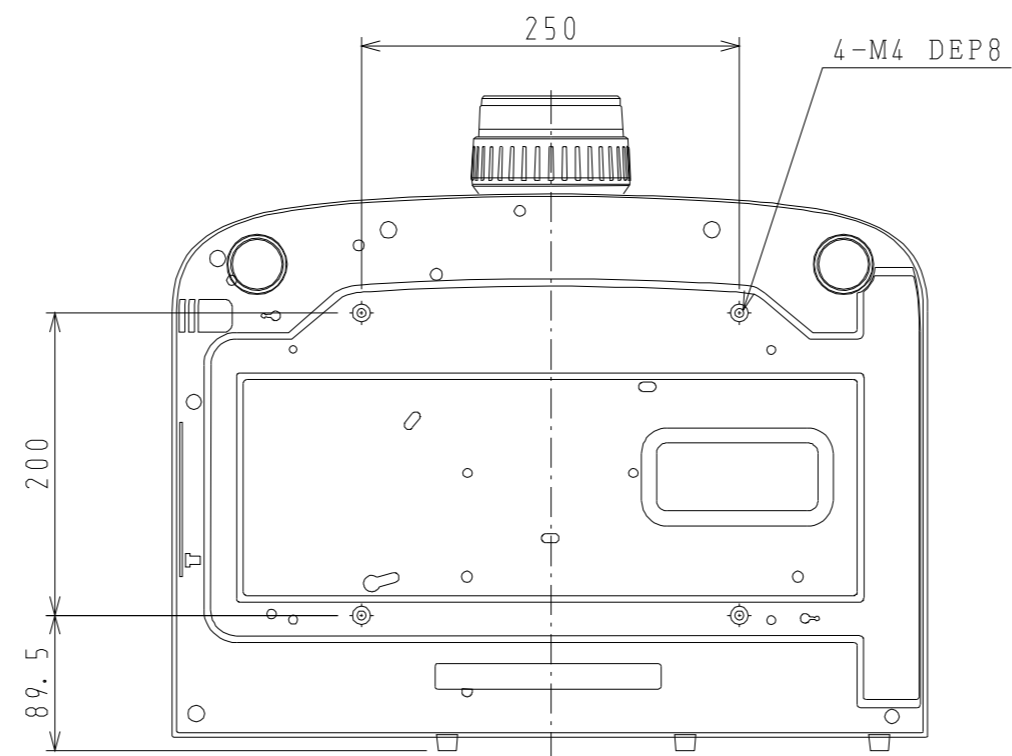

NP-PA500UJL OUTLINE

注. 二点鎖船内は、放熱口を示す

NEC ViewLight NP-PA500UJL	
パネルサイズ	0.76型 (1280 X 800) 16:10
レンズ	電動ズーム (1~2倍)
光源 (エコモード)	400W (320W) AC ランプ
明るさ	5000ルーメン
コントラスト比	2000:1 (ダイナミックコントラストオン時)
スクリーンサイズ	30~500型 (投写距離: 0.7m~76.4m)