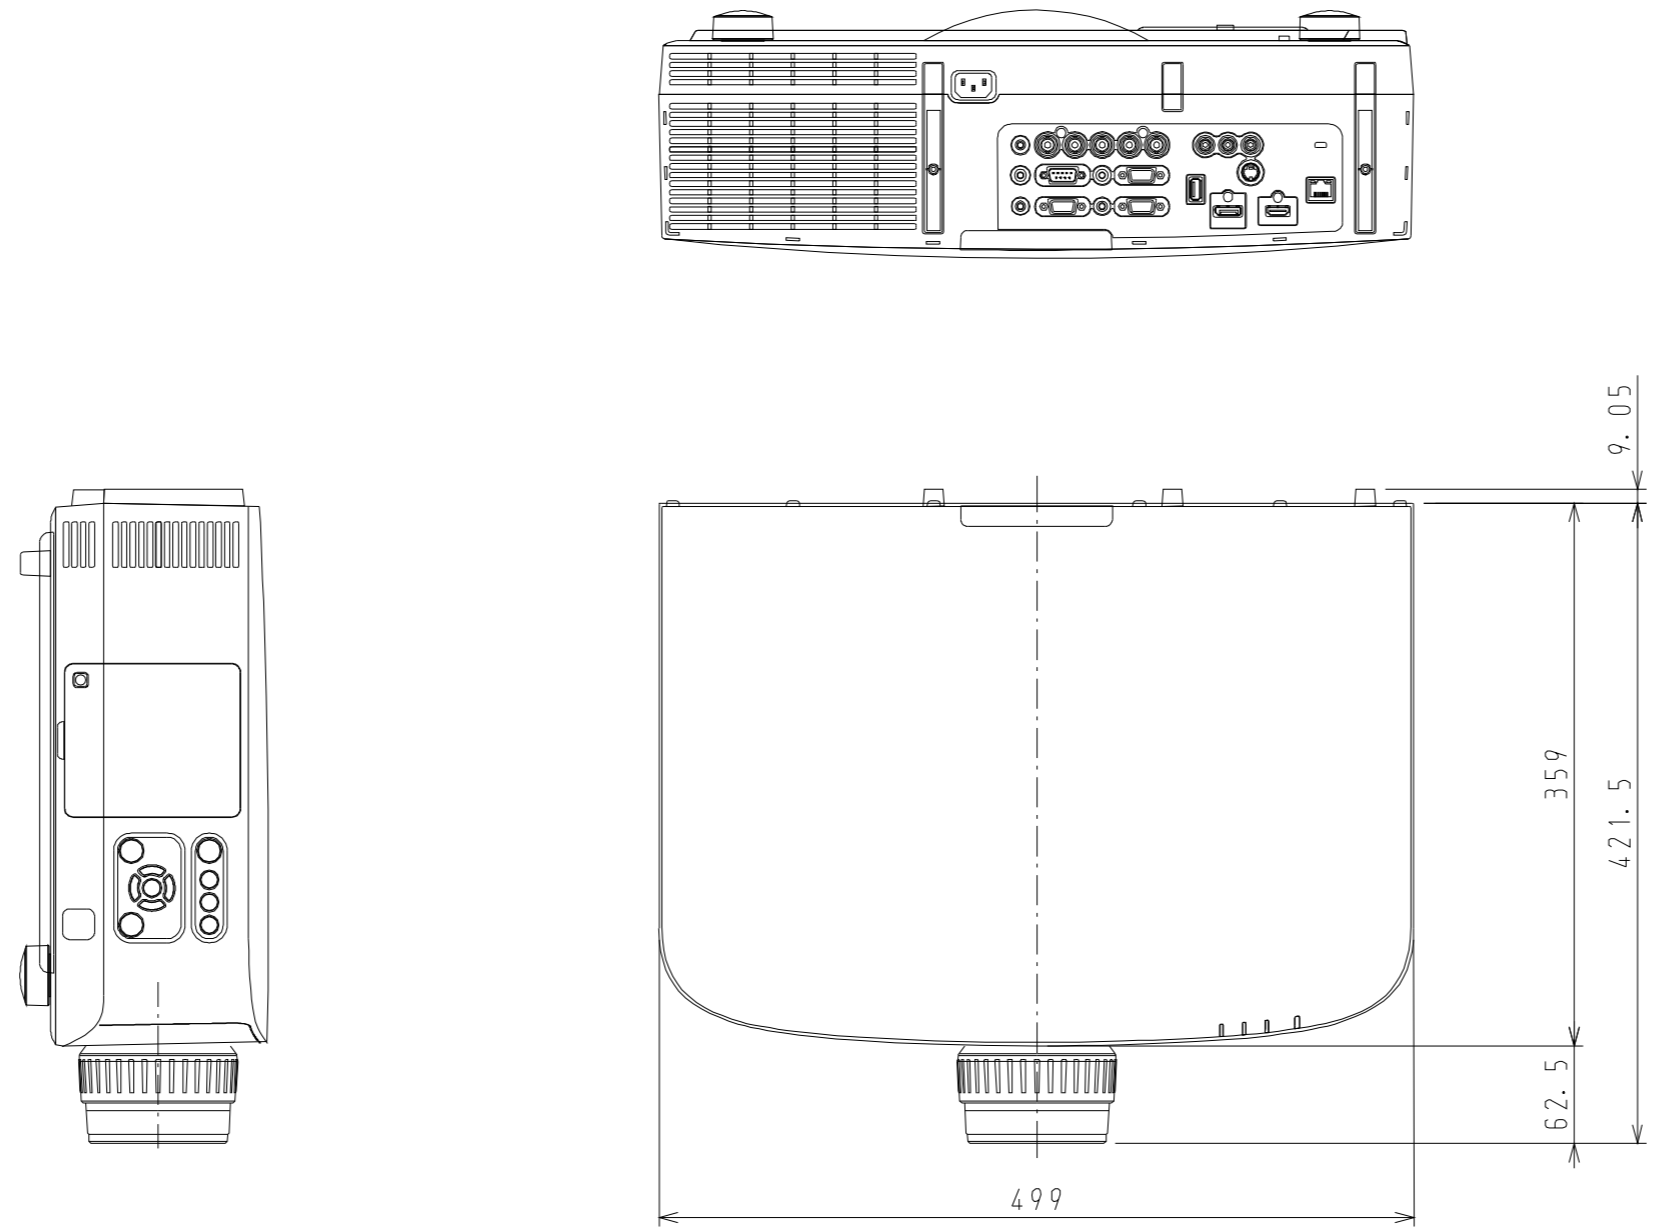

NP-PA500UJL OUTLINE

注. 二点鎖船内は、放熱口を示す

NEC ViewLight NP-PA500UJL	
パネルサイズ	0.76型 (1280 X 800) 16:10
レンズ	電動ズーム (1~2倍)
光源 (エコモード)	400W (320W) AC ランプ
明るさ	5000ルーメン
コントラスト比	2000:1 (ダイナミックコントラストオン時)
スクリーンサイズ	30~500型 (投写距離: 0.7m~76.4m)