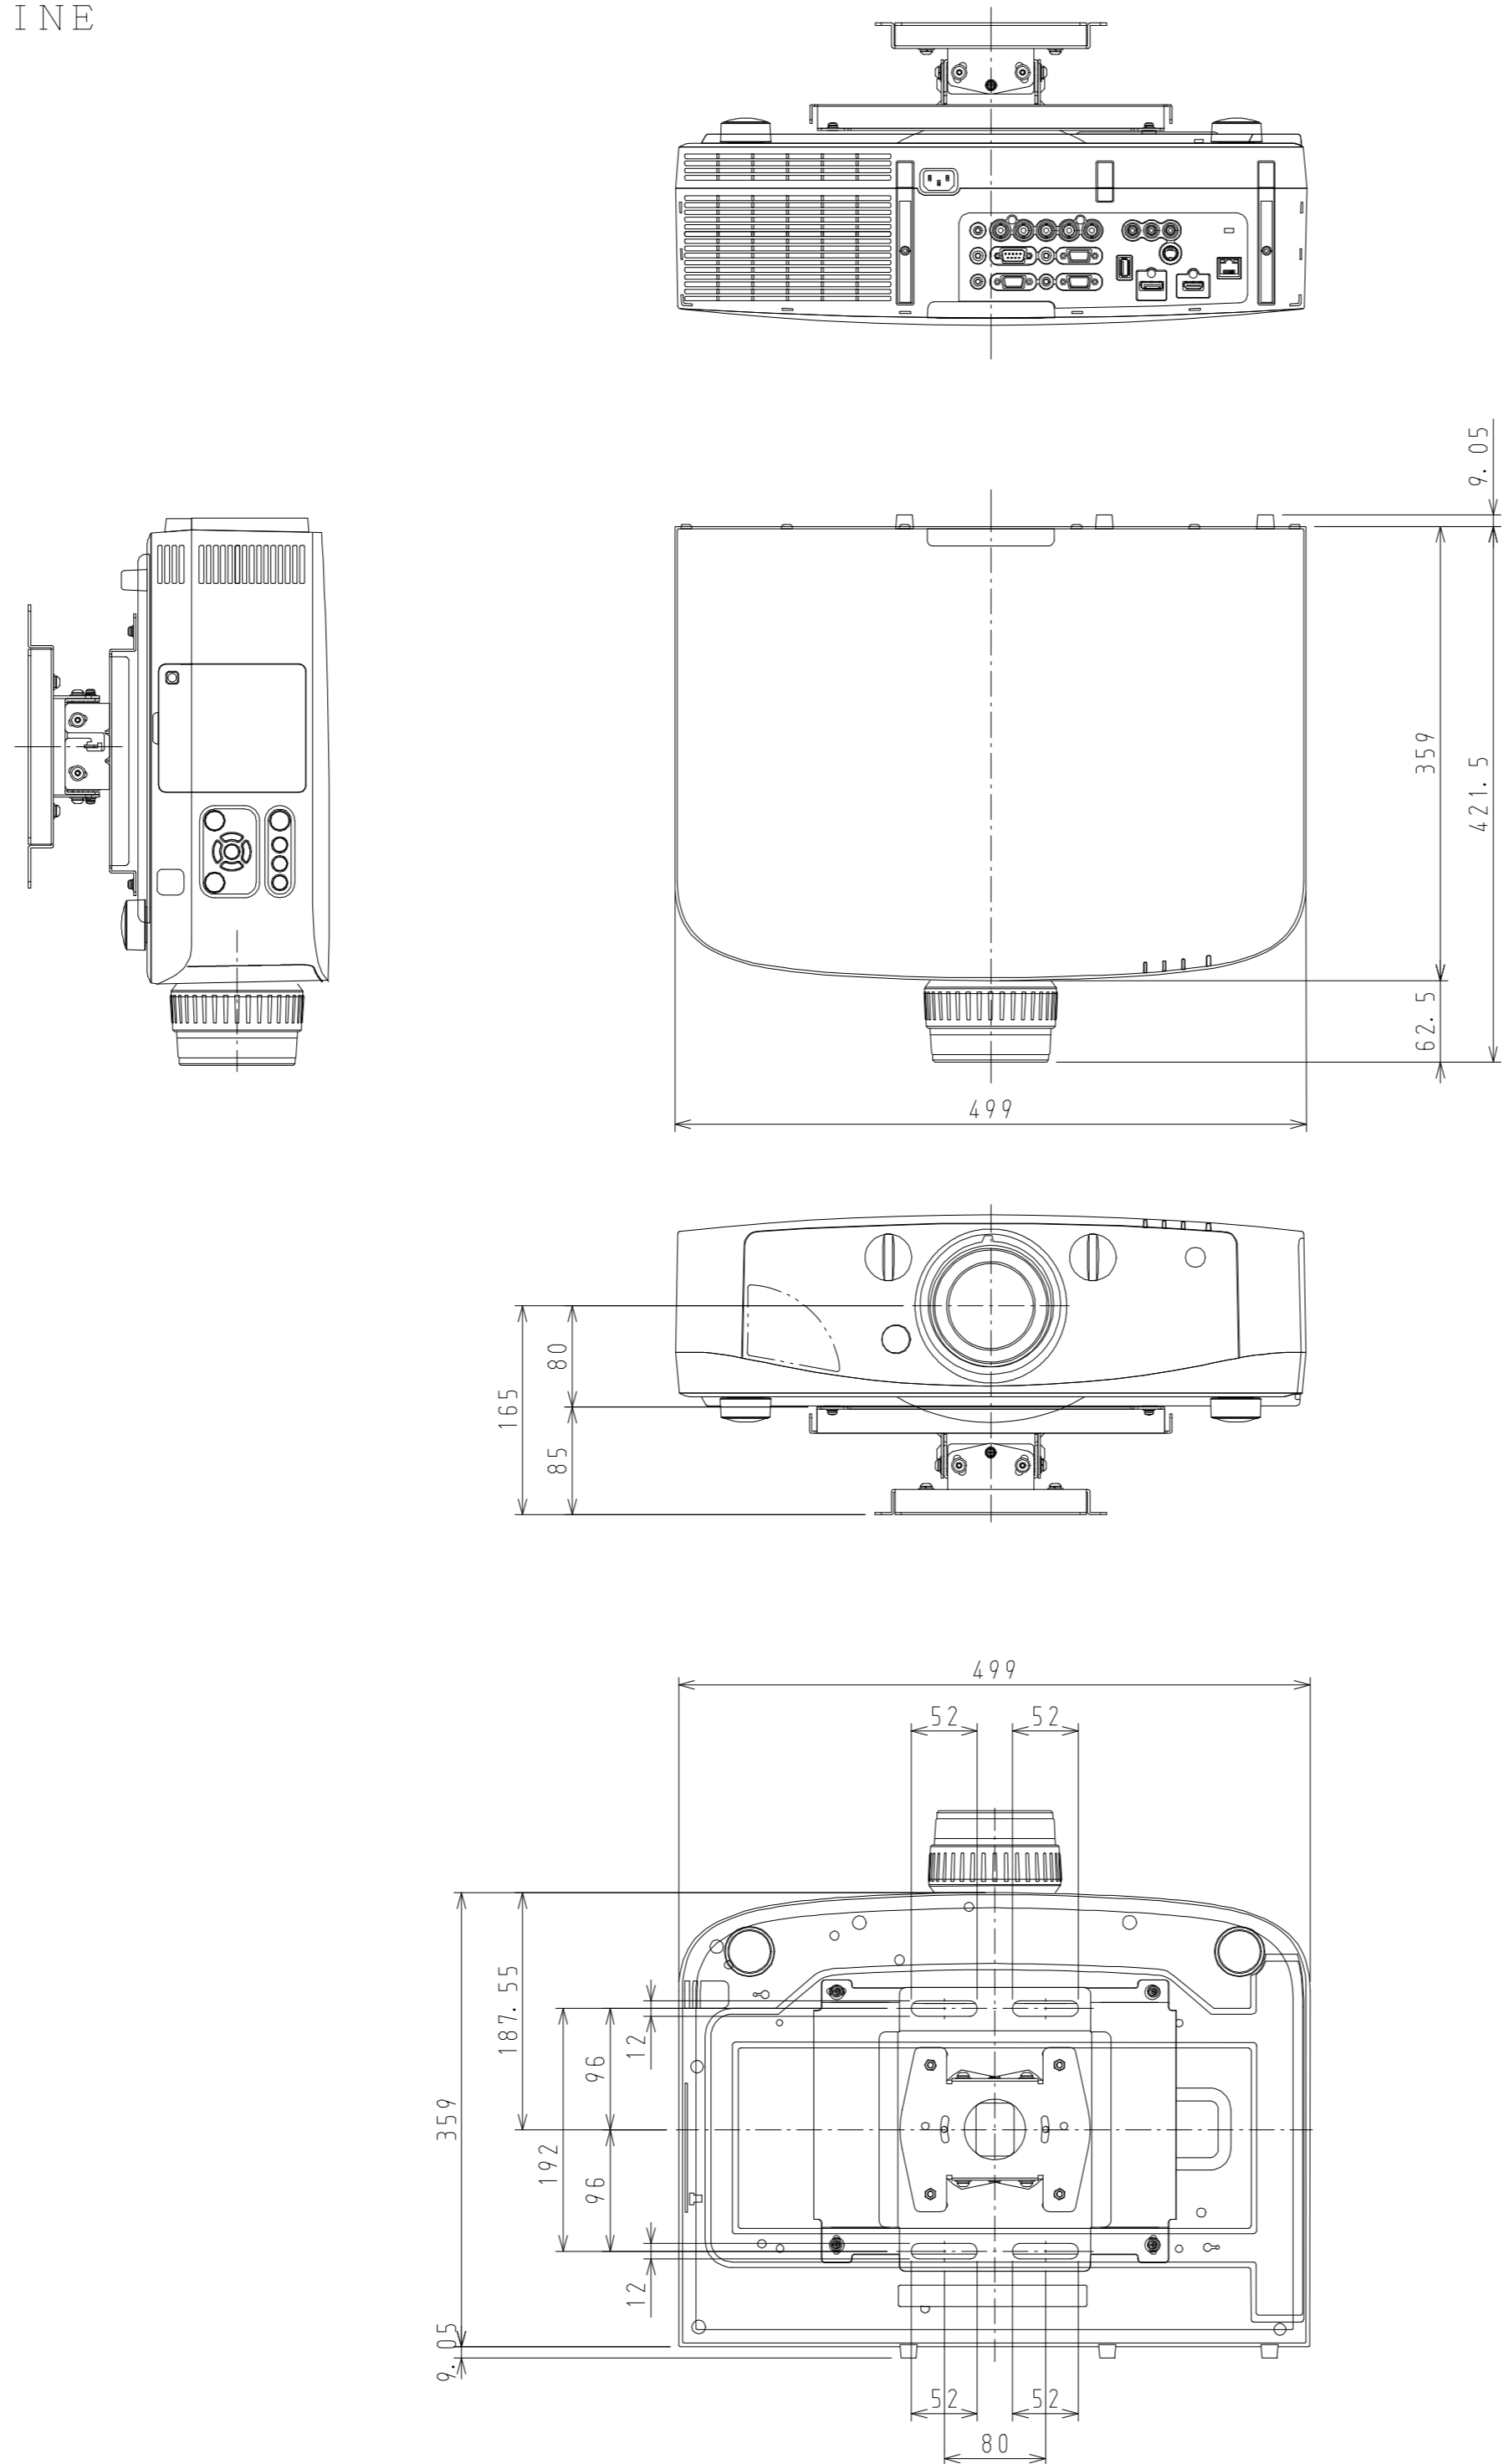

NP-PA500UJL (NP14CM) OUTLINE

注. 二点鎖船部内は、放熱口を示す

NEC ViewLight NP-PA500UJL	
パネルサイズ	0.76型 (1280 X 800) 16:10
レンズ	電動ズーム (1~2倍)
光源 (エコモード)	400W (320W) AC ランプ
明るさ	5000ルーメン
コントラスト比	2000:1 (ダイナミックコントラストオン時)
スクリーンサイズ	30~500型 (投写距離: 0.7m~76.4m)