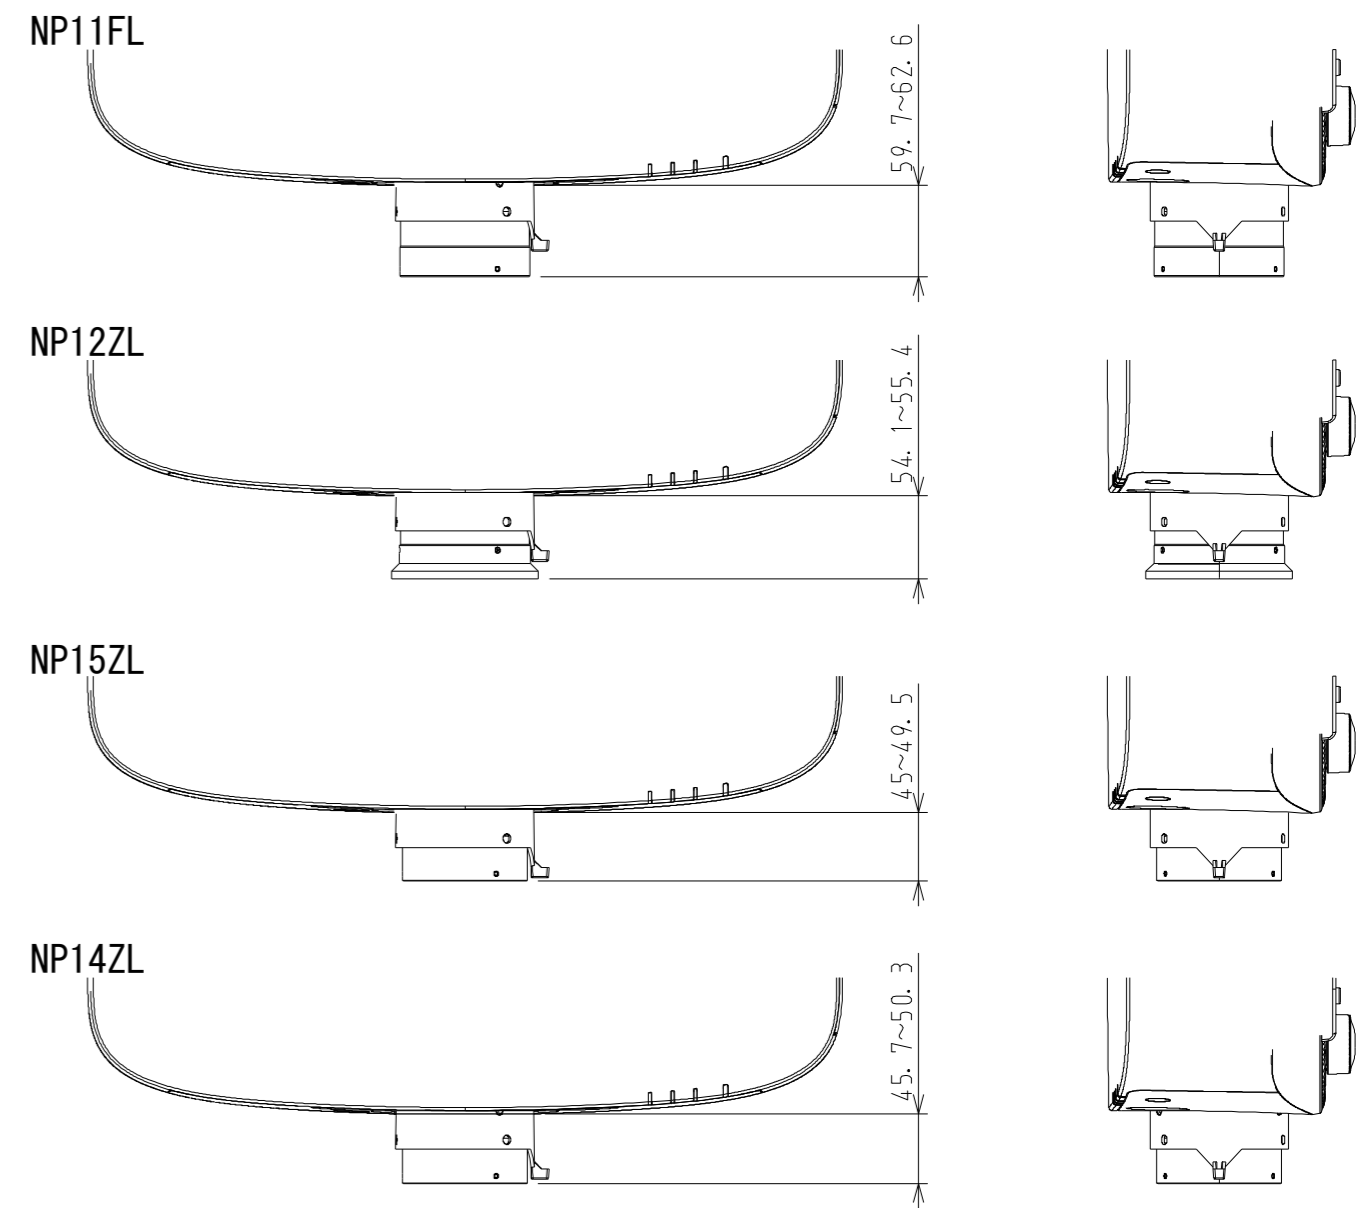

NP-PA500UJL (NP14CM) OUTLINE

注. 二点鎖船部内は、放熱口を示す

NEC ViewLight NP-PA500UJL	
パネルサイズ	0.76型 (1280 X 800) 16:10
レンズ	電動ズーム (1~2倍)
光源 (エコモード)	400W (320W) AC ランプ
明るさ	5000ルーメン
コントラスト比	2000:1 (ダイナミックコントラストオン時)
スクリーンサイズ	30~500型 (投写距離: 0.7m~76.4m)