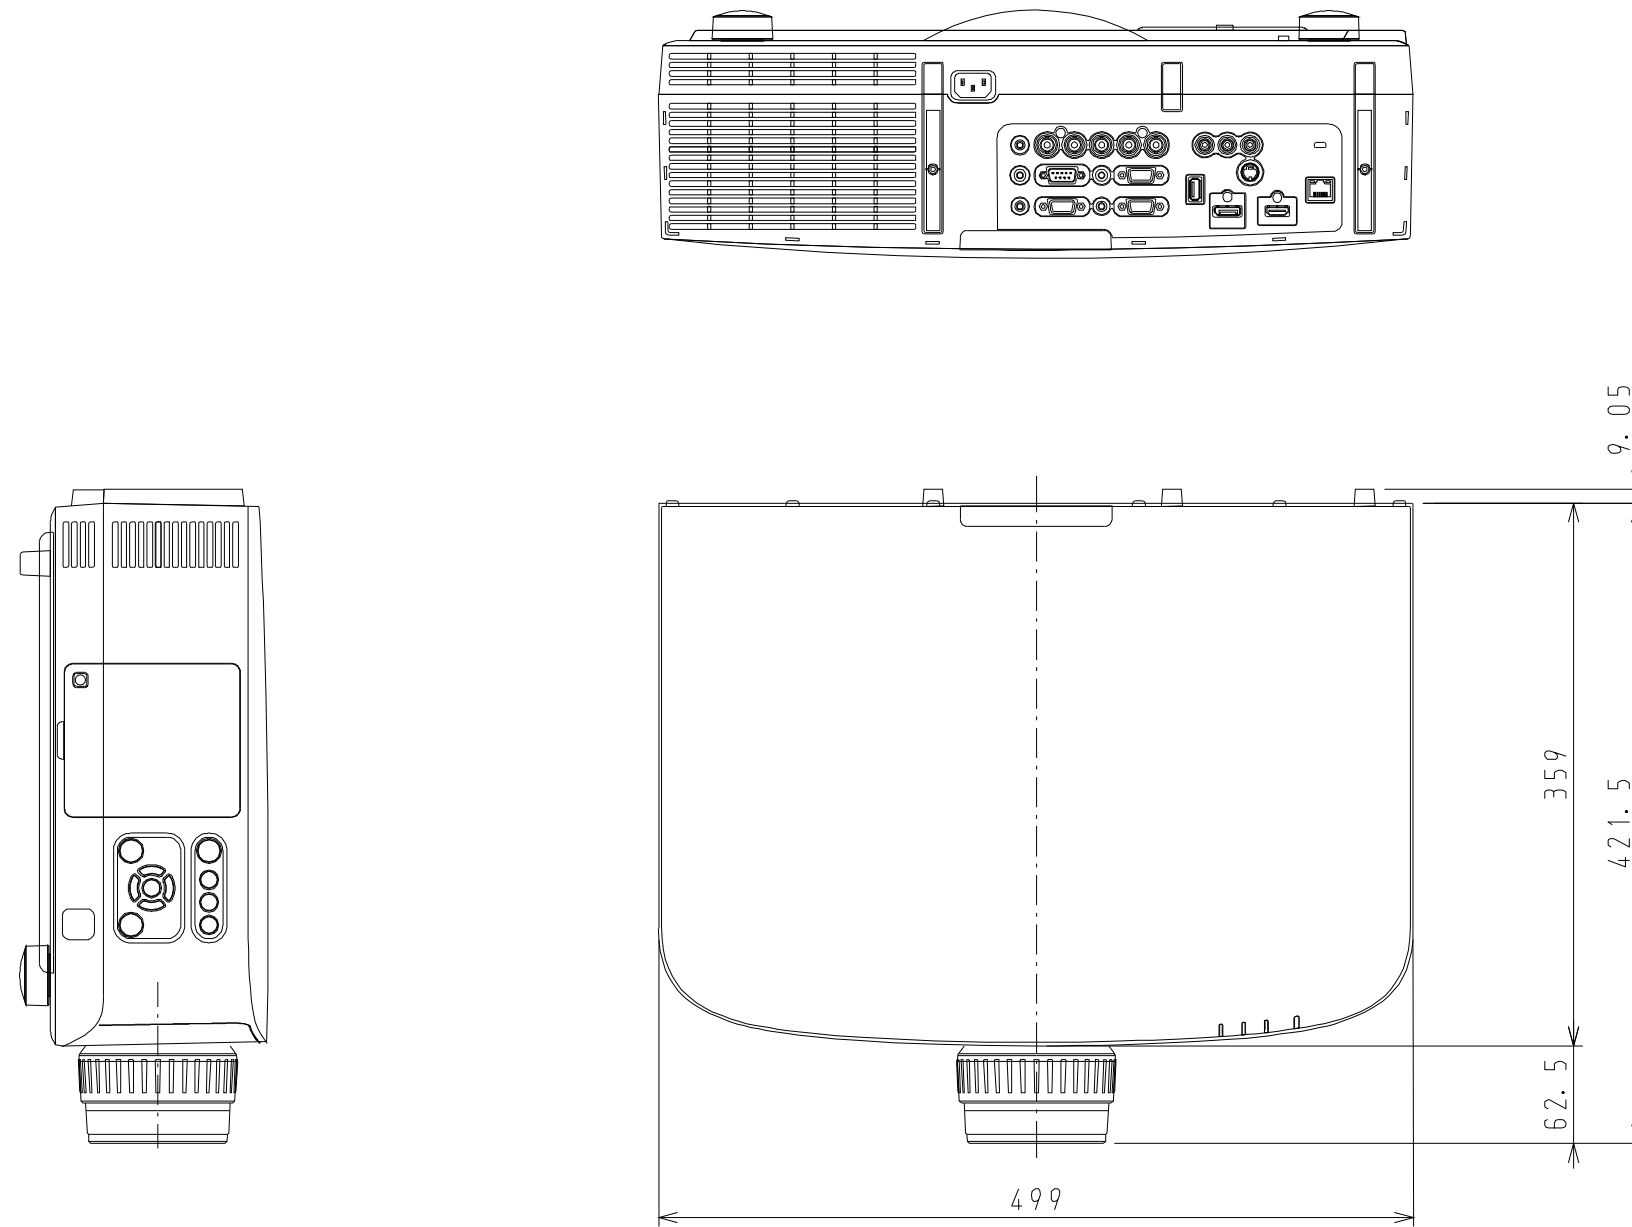

NP-PA500UJL OUTLINE

注. 二点鎖船部内は、放熱口を示す

NEC ViewLight NP-PA500UJL	
パネルサイズ	0.76型 (1280 X 800) 16:10
レンズ	電動ズーム (1~2倍)
光源 (エコモード)	400W (320W) AC ランプ
明るさ	5000ルーメン
コントラスト比	2000:1 (ダイナミックコントラストオン時)
スクリーンサイズ	30~500型 (投写距離: 0.7m~76.4m)