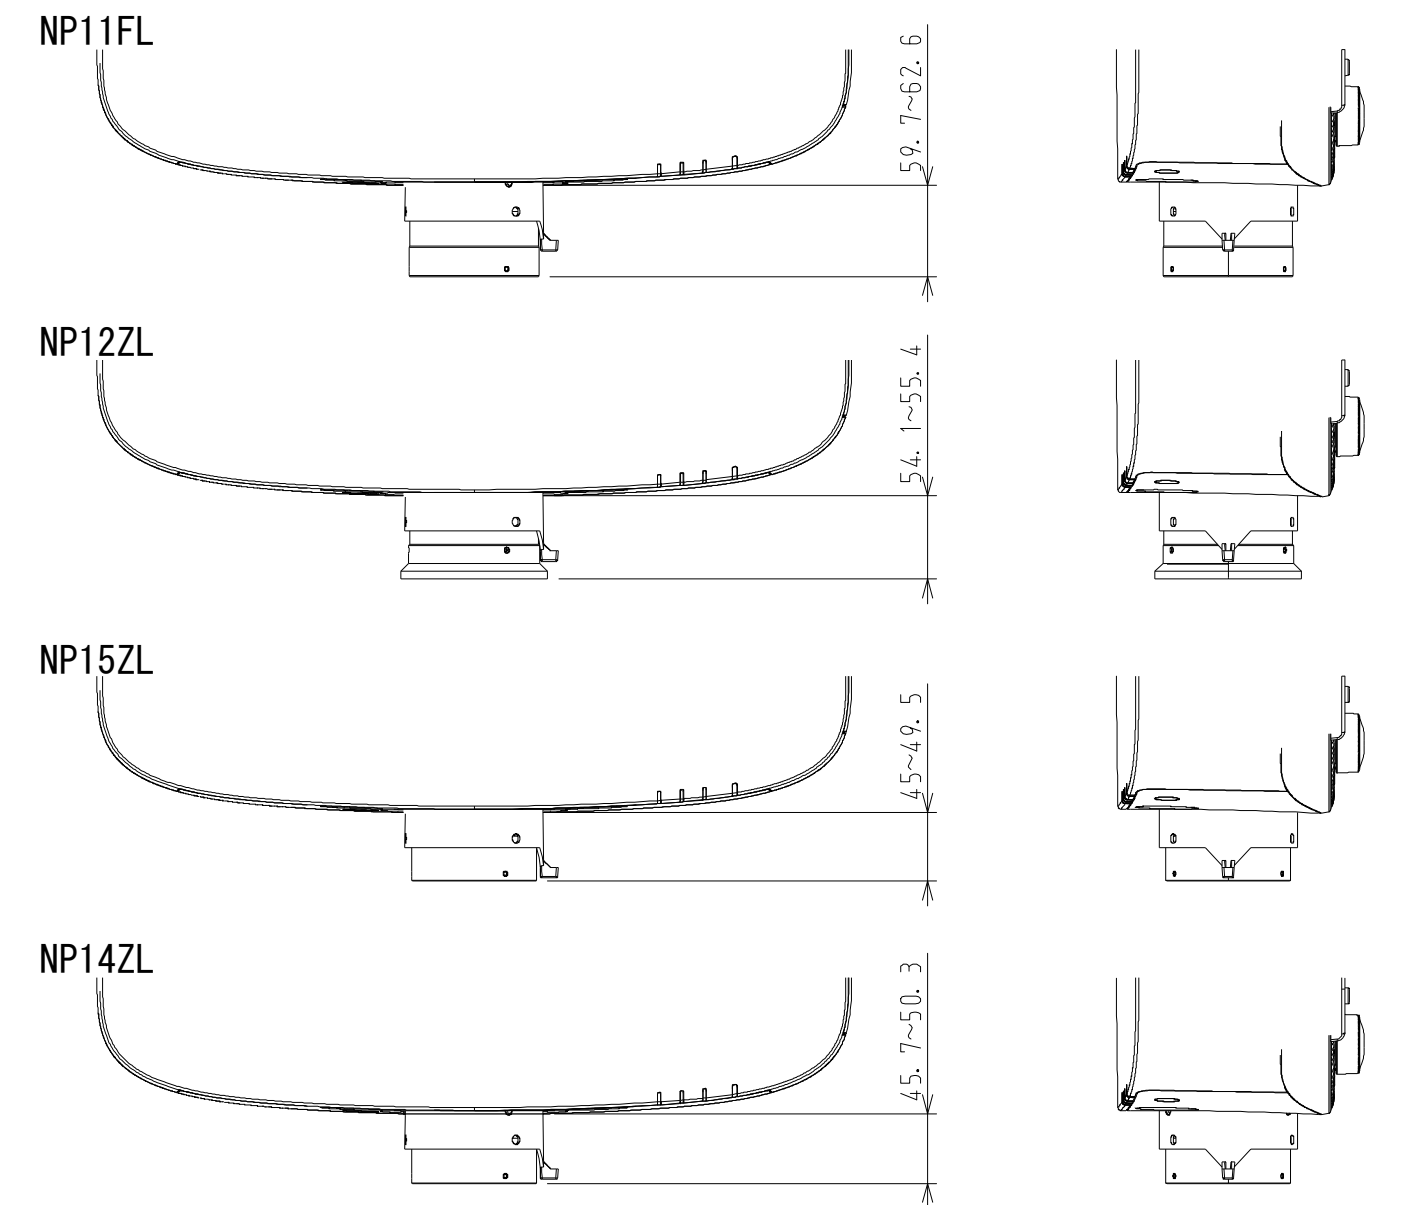

NP-PA500UJL OUTLINE

注. 二点鎖船部内は、放熱口を示す

NEC ViewLight NP-PA500UJL	
パネルサイズ	0.76型 (1280 X 800) 16:10
レンズ	電動ズーム (1~2倍)
光源 (エコモード)	400W (320W) AC ランプ
明るさ	5000ルーメン
コントラスト比	2000:1 (ダイナミックコントラストオン時)
スクリーンサイズ	30~500型 (投写距離: 0.7m~76.4m)