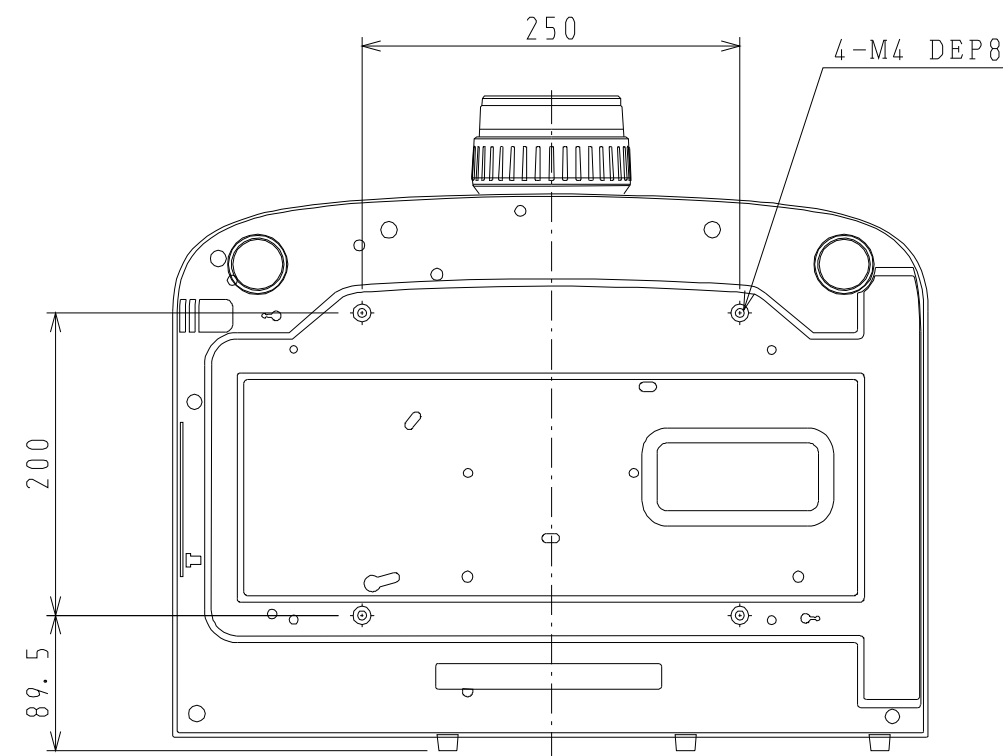

NP-PA500UJL OUTLINE

注. 二点鎖船部内は、放熱口を示す

NEC ViewLight NP-PA500UJL	
パネルサイズ	0.76型 (1280 X 800) 16:10
レンズ	電動ズーム (1~2倍)
光源 (エコモード)	400W (320W) AC ランプ
明るさ	5000ルーメン
コントラスト比	2000:1 (ダイナミックコントラストオン時)
スクリーンサイズ	30~500型 (投写距離: 0.7m~76.4m)