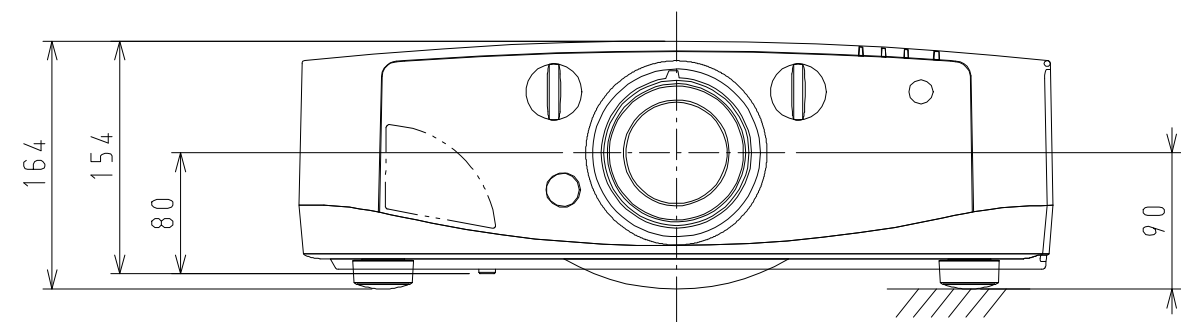

NP-PA500UJL OUTLINE

注. 二点鎖船部内は、放熱口を示す

NEC ViewLight NP-PA500UJL	
パネルサイズ	0.76型 (1280 X 800) 16:10
レンズ	電動ズーム (1~2倍)
光源 (エコモード)	400W (320W) AC ランプ
明るさ	5000ルーメン
コントラスト比	2000:1 (ダイナミックコントラストオン時)
スクリーンサイズ	30~500型 (投写距離: 0.7m~76.4m)