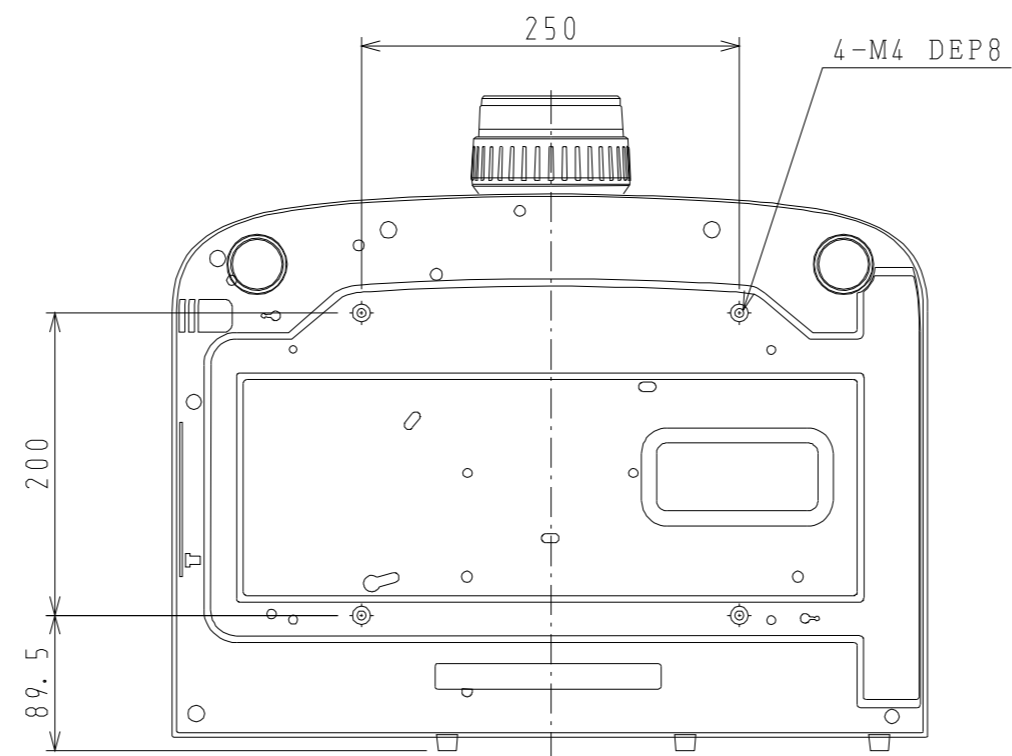

NP-PA550WJL OUTLINE

注. 二点鎖船部内は、放熱口を示す

NEC ViewLight NP-PA550WJL	
パネルサイズ	0.75型 (1280 X 800) 16:10
レンズ	電動ズーム (1~2倍)
光源 (エコモード)	330W (264W) AC ランプ
明るさ	5500ルーメン
コントラスト比	2000:1 (ダイナミックコントラストオン時)
スクリーンサイズ	30~500型 (投写距離: 0.75m ~77.6m)