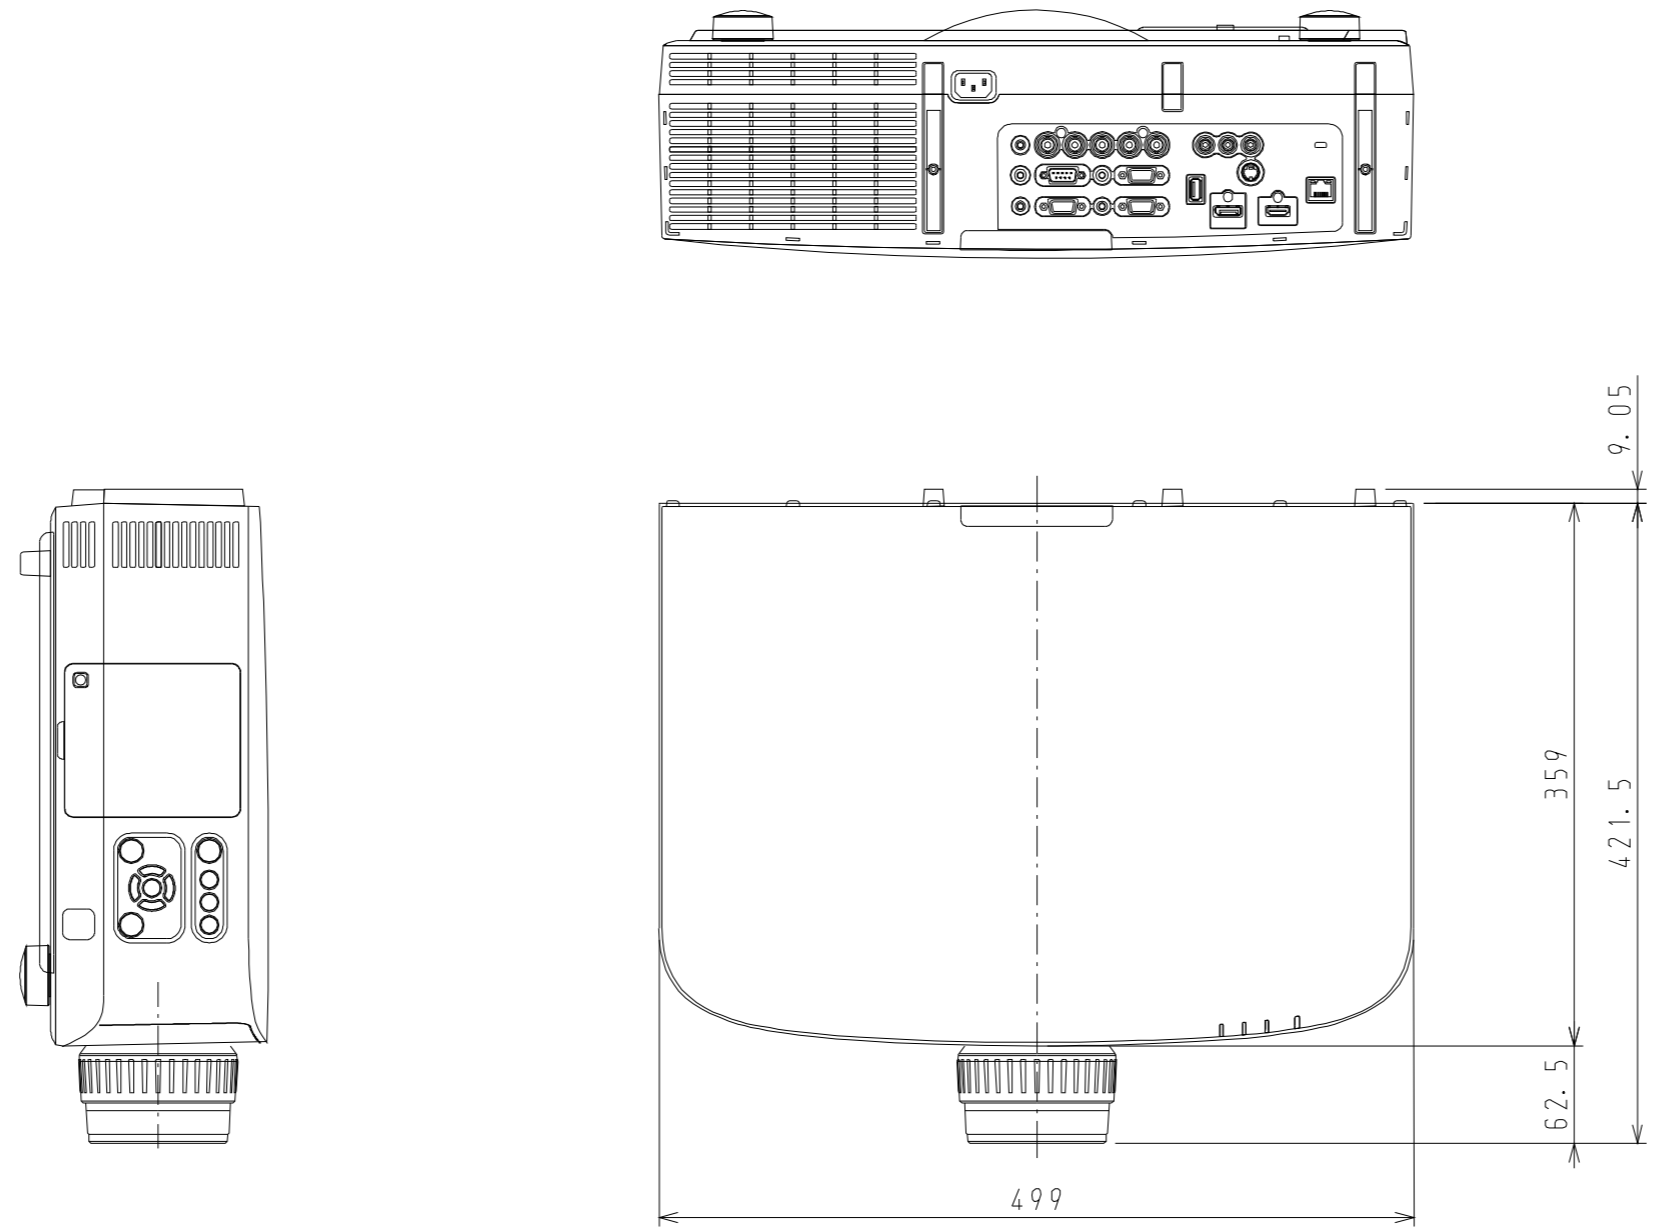

NP-PA550WJL OUTLINE

注. 二点鎖船部内は、放熱口を示す

NEC ViewLight NP-PA550WJL	
パネルサイズ	0.75型 (1280 X 800) 16:10
レンズ	電動ズーム (1~2倍)
光源 (エコモード)	330W (264W) AC ランプ
明るさ	5500ルーメン
コントラスト比	2000:1 (ダイナミックコントラストオン時)
スクリーンサイズ	30~500型 (投写距離: 0.75m ~77.6m)