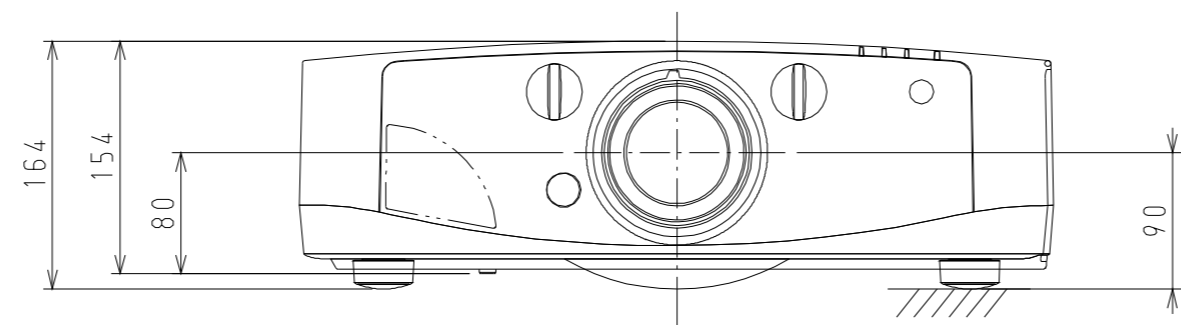

NP-PA550WJL OUTLINE

注. 二点鎖船部内は、放熱口を示す

NEC ViewLight NP-PA550WJL	
パネルサイズ	0.75型 (1280 X 800) 16:10
レンズ	電動ズーム (1~2倍)
光源 (エコモード)	330W (264W) AC ランプ
明るさ	5500ルーメン
コントラスト比	2000:1 (ダイナミックコントラストオン時)
スクリーンサイズ	30~500型 (投写距離: 0.75m ~77.6m)