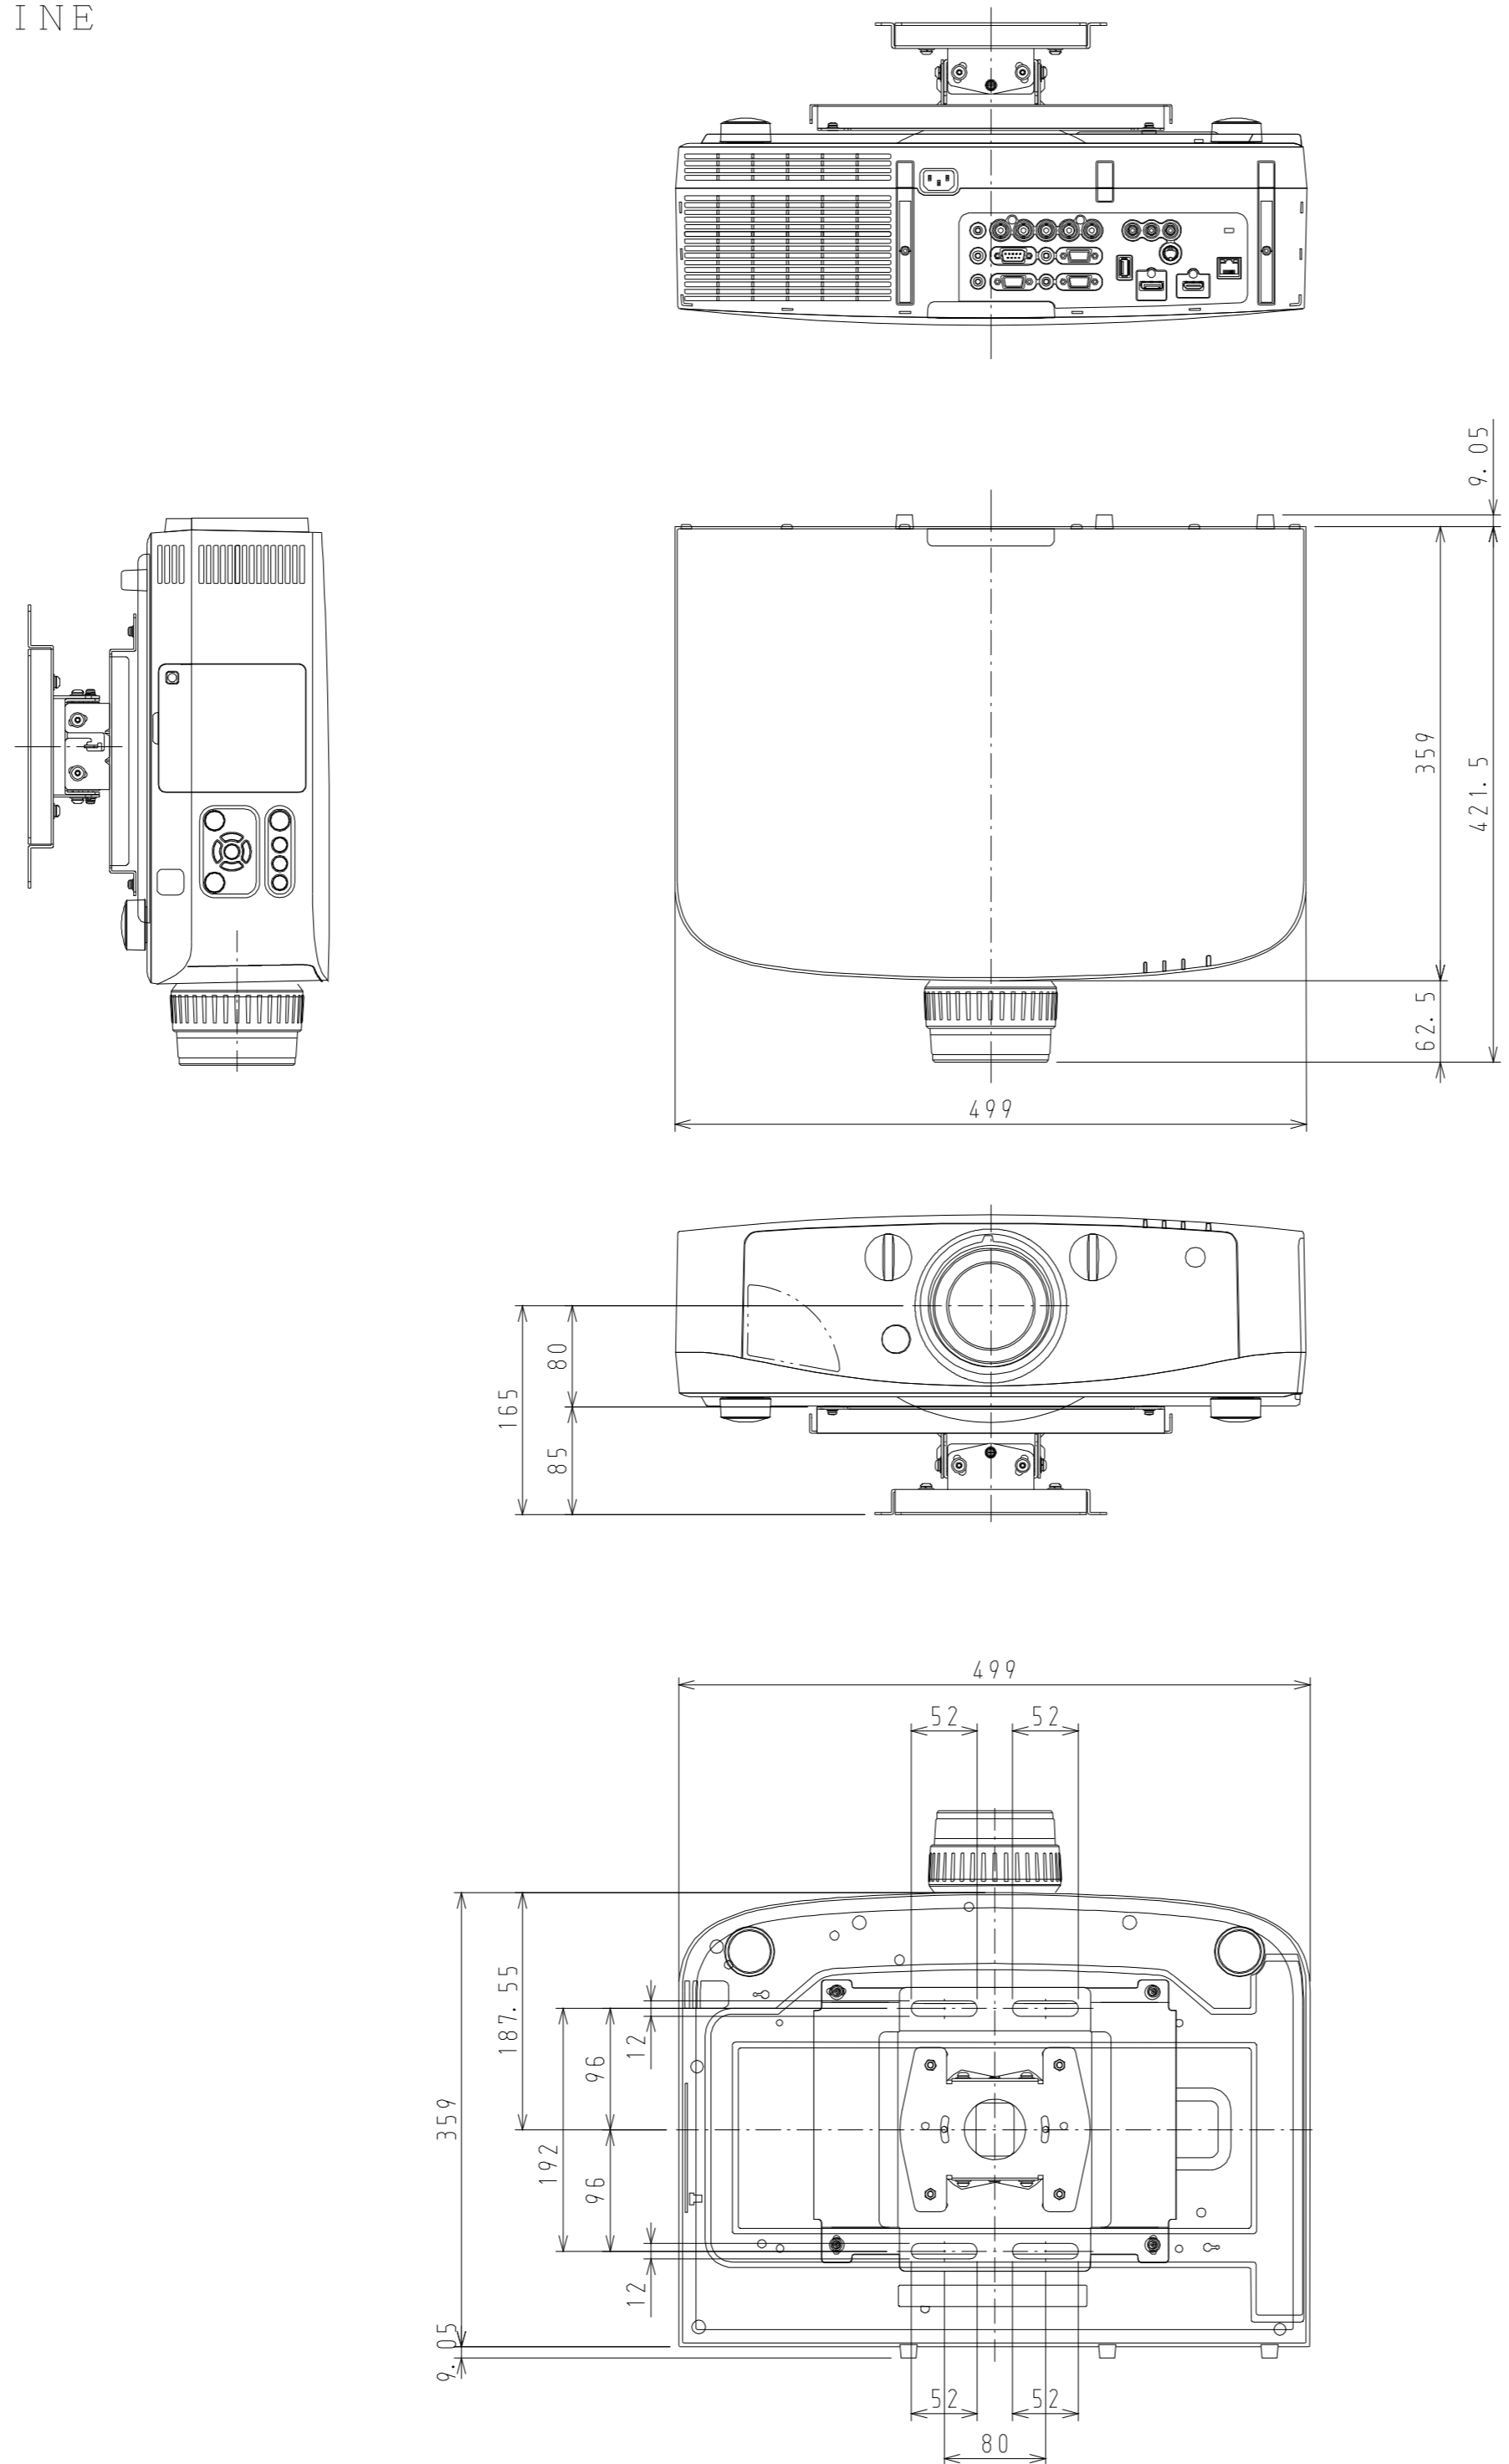

NP-PA550WJL (NP14CM) OUTLINE

注. 二点鎖船部内は、放熱口を示す

NEC ViewLight NP-PA550WJL	
パネルサイズ	0.75型 (1280 X 800) 16:10
レンズ	電動ズーム (1~2倍)
光源 (エコモード)	330W (264W) AC ランプ
明るさ	5500ルーメン
コントラスト比	2000:1 (ダイナミックコントラストオン時)
スクリーンサイズ	30~500型 (投写距離: 0.75m ~77.6m)