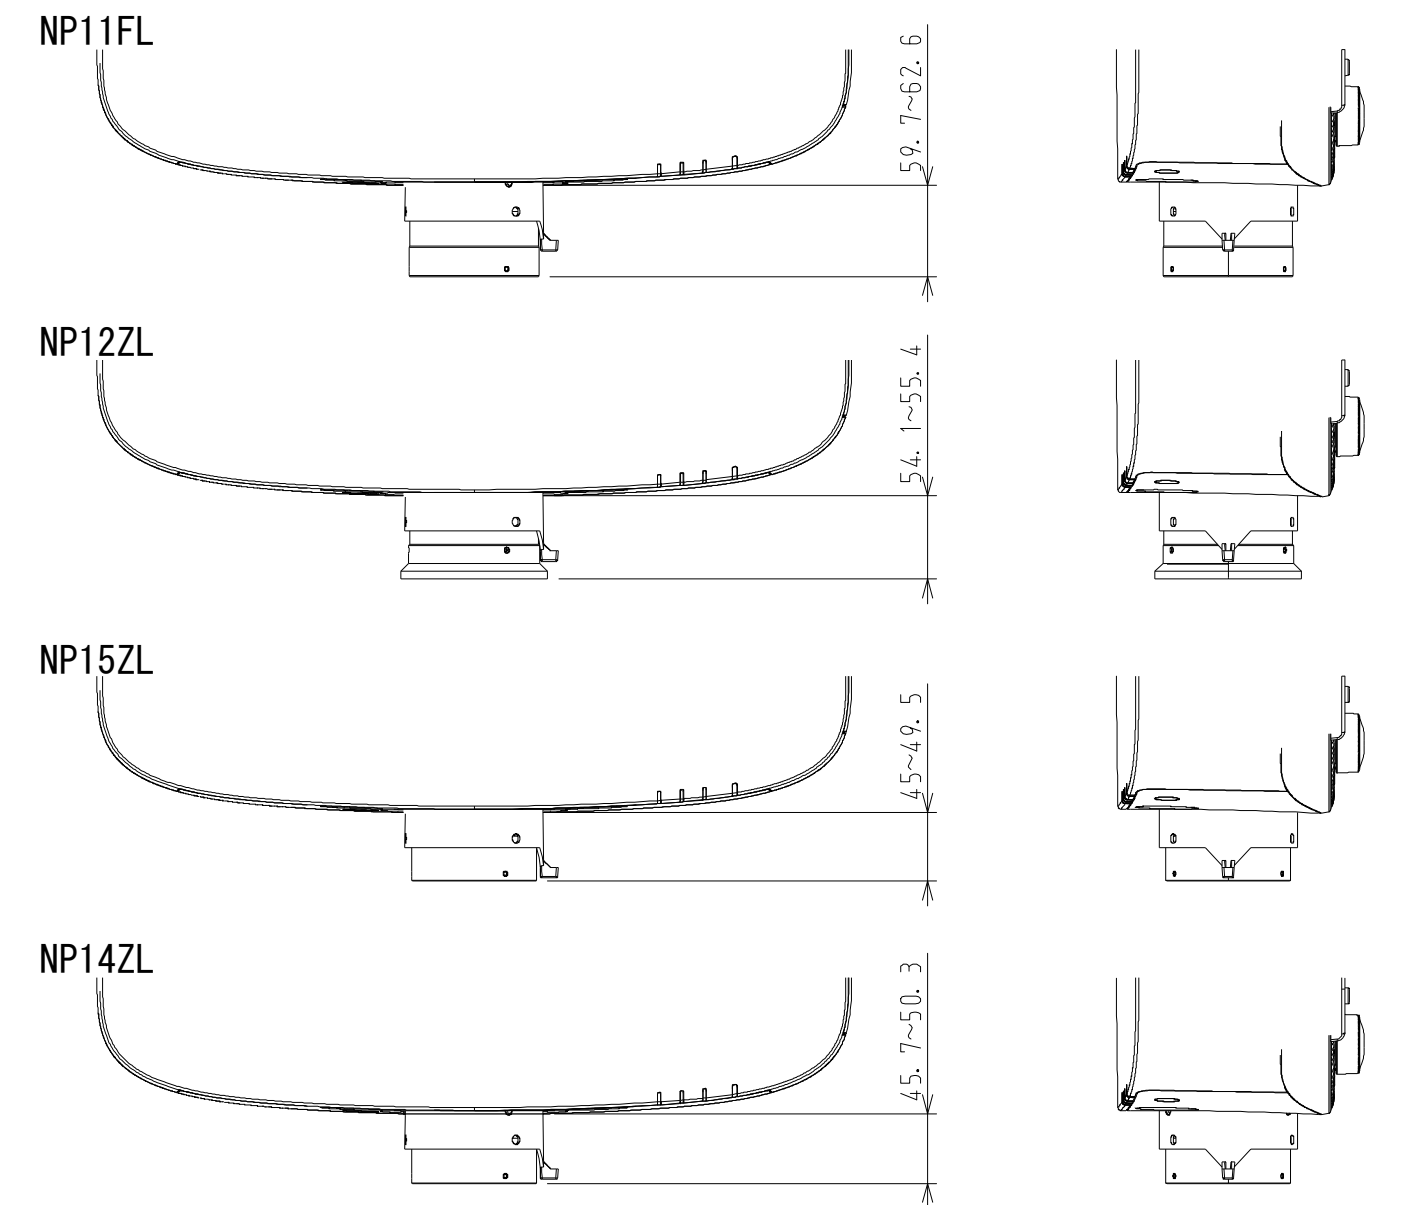

NP-PA550WJL OUTLINE

注. 二点鎖船部内は、放熱口を示す

NEC ViewLight NP-PA550WJL	
パネルサイズ	0.75型 (1280 X 800) 16:10
レンズ	電動ズーム (1~2倍)
光源 (エコモード)	330W (264W) AC ランプ
明るさ	5500ルーメン
コントラスト比	2000:1 (ダイナミックコントラストオン時)
スクリーンサイズ	30~500型 (投写距離: 0.75m ~77.6m)