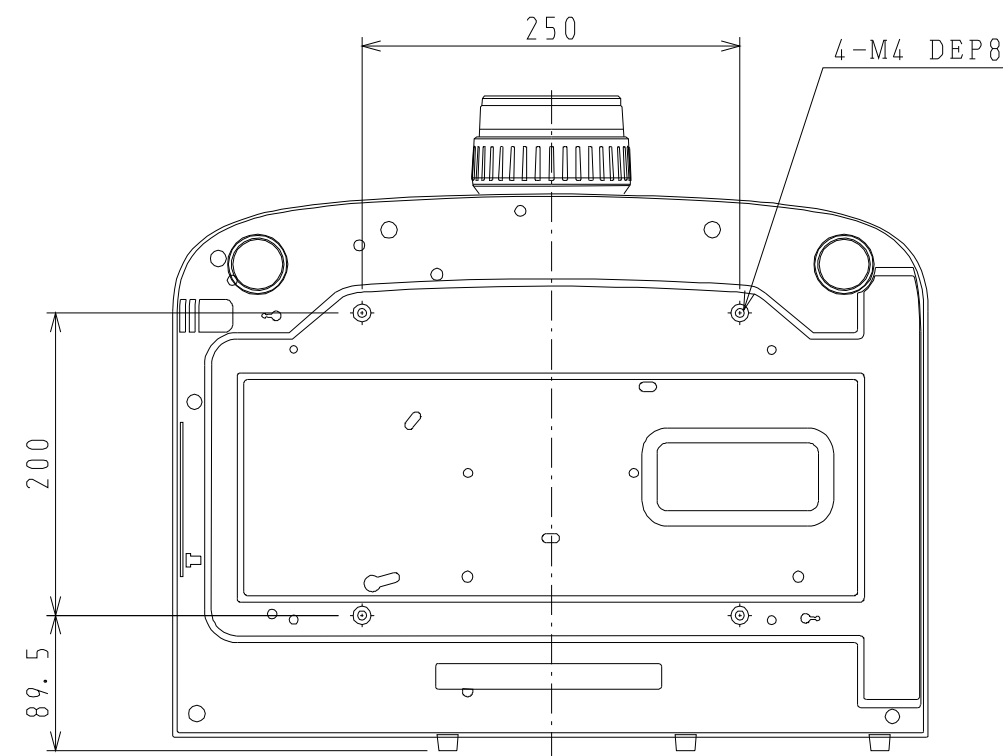

NP-PA550WJL OUTLINE

注. 二点鎖船部内は、放熱口を示す

NEC ViewLight NP-PA550WJL	
パネルサイズ	0.75型 (1280 X 800) 16:10
レンズ	電動ズーム (1~2倍)
光源 (エコモード)	330W (264W) AC ランプ
明るさ	5500ルーメン
コントラスト比	2000:1 (ダイナミックコントラストオン時)
スクリーンサイズ	30~500型 (投写距離: 0.75m ~77.6m)