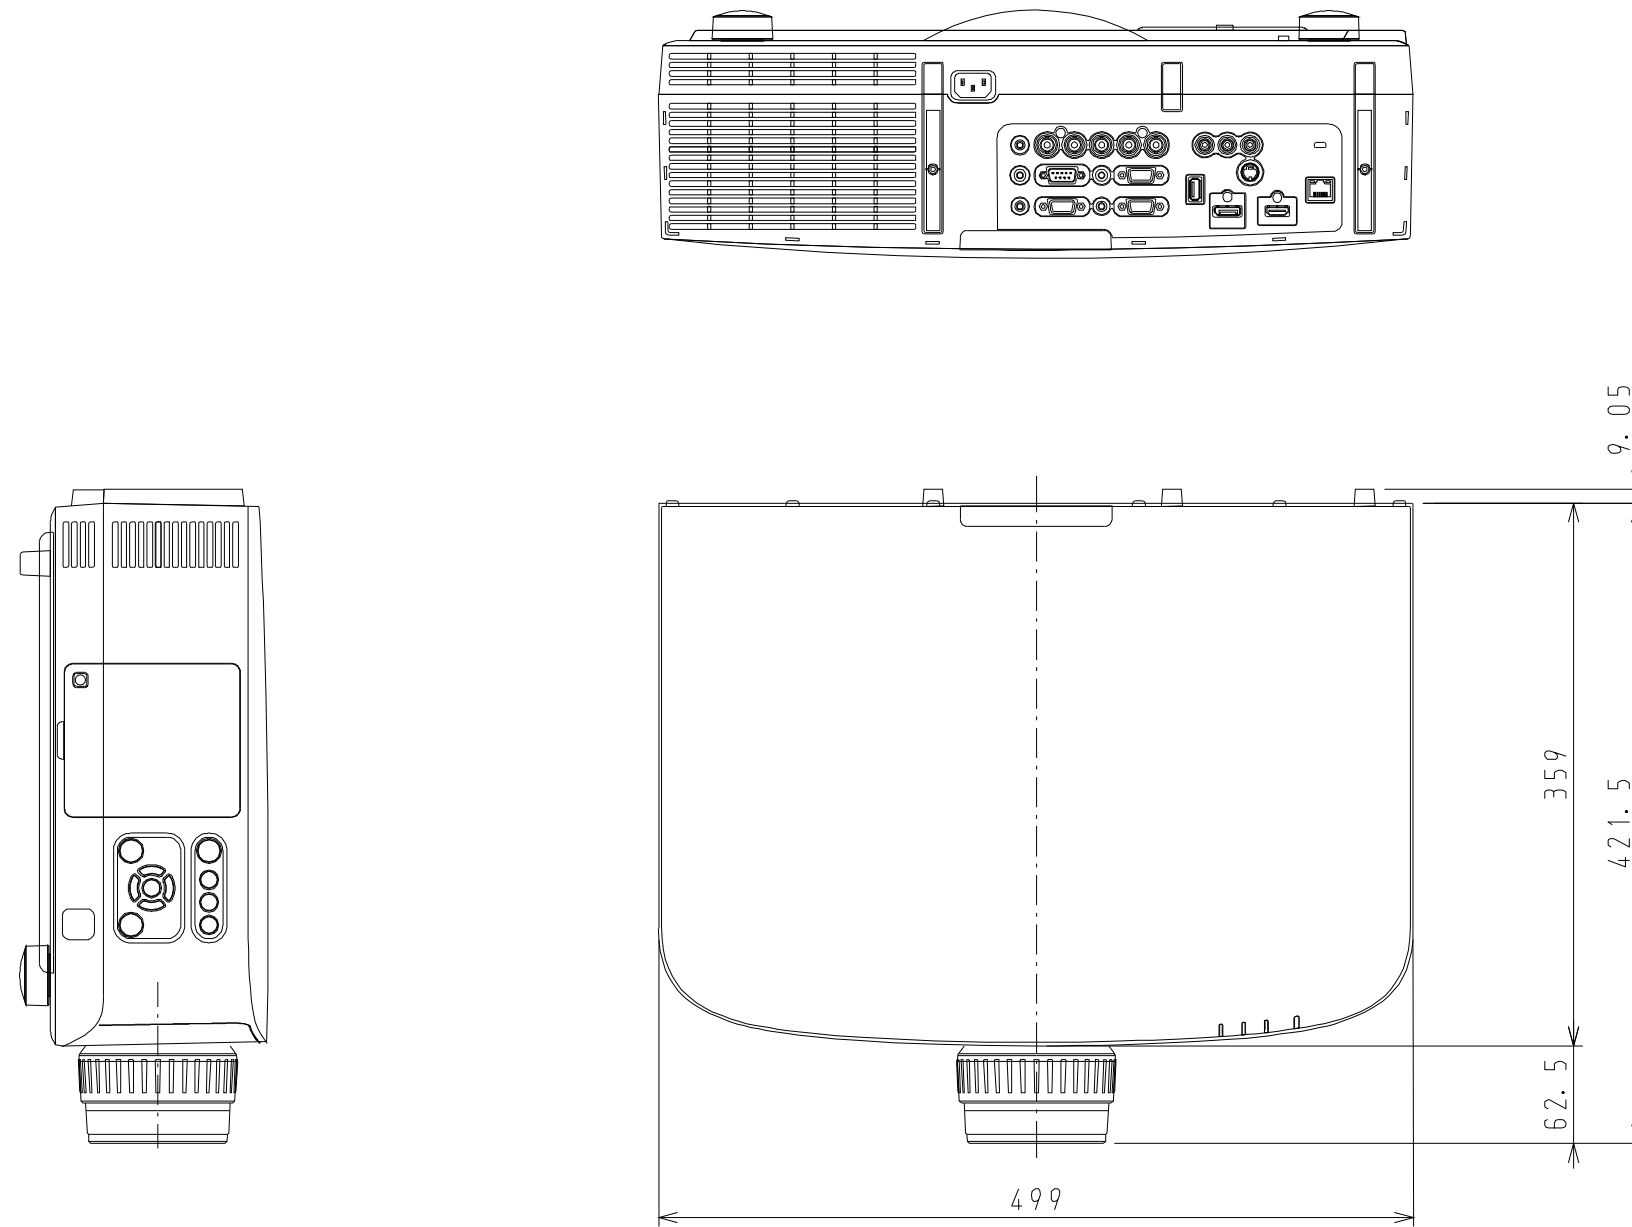

NP-PA550WJL OUTLINE

注. 二点鎖船部内は、放熱口を示す

NEC ViewLight NP-PA550WJL	
パネルサイズ	0.75型 (1280 X 800) 16:10
レンズ	電動ズーム (1~2倍)
光源 (エコモード)	330W (264W) AC ランプ
明るさ	5500ルーメン
コントラスト比	2000:1 (ダイナミックコントラストオン時)
スクリーンサイズ	30~500型 (投写距離: 0.75m ~77.6m)