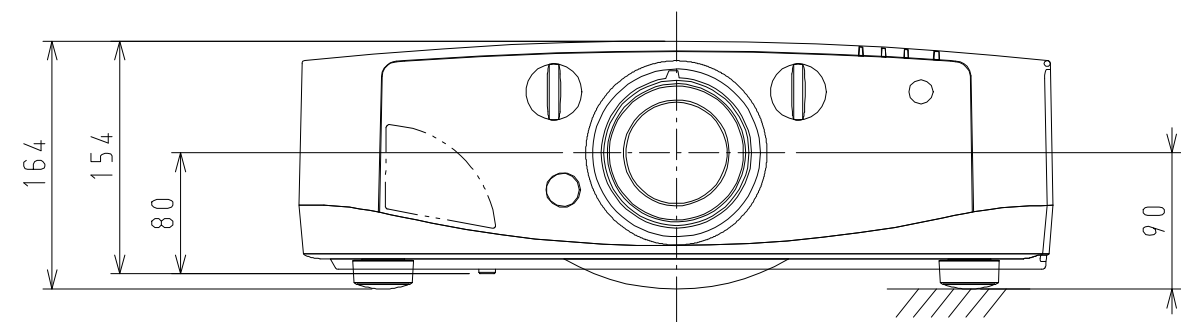

NP-PA550WJL OUTLINE

注. 二点鎖船部内は、放熱口を示す

NEC ViewLight NP-PA550WJL	
パネルサイズ	0.75型 (1280 X 800) 16:10
レンズ	電動ズーム (1~2倍)
光源 (エコモード)	330W (264W) AC ランプ
明るさ	5500ルーメン
コントラスト比	2000:1 (ダイナミックコントラストオン時)
スクリーンサイズ	30~500型 (投写距離: 0.75m ~77.6m)