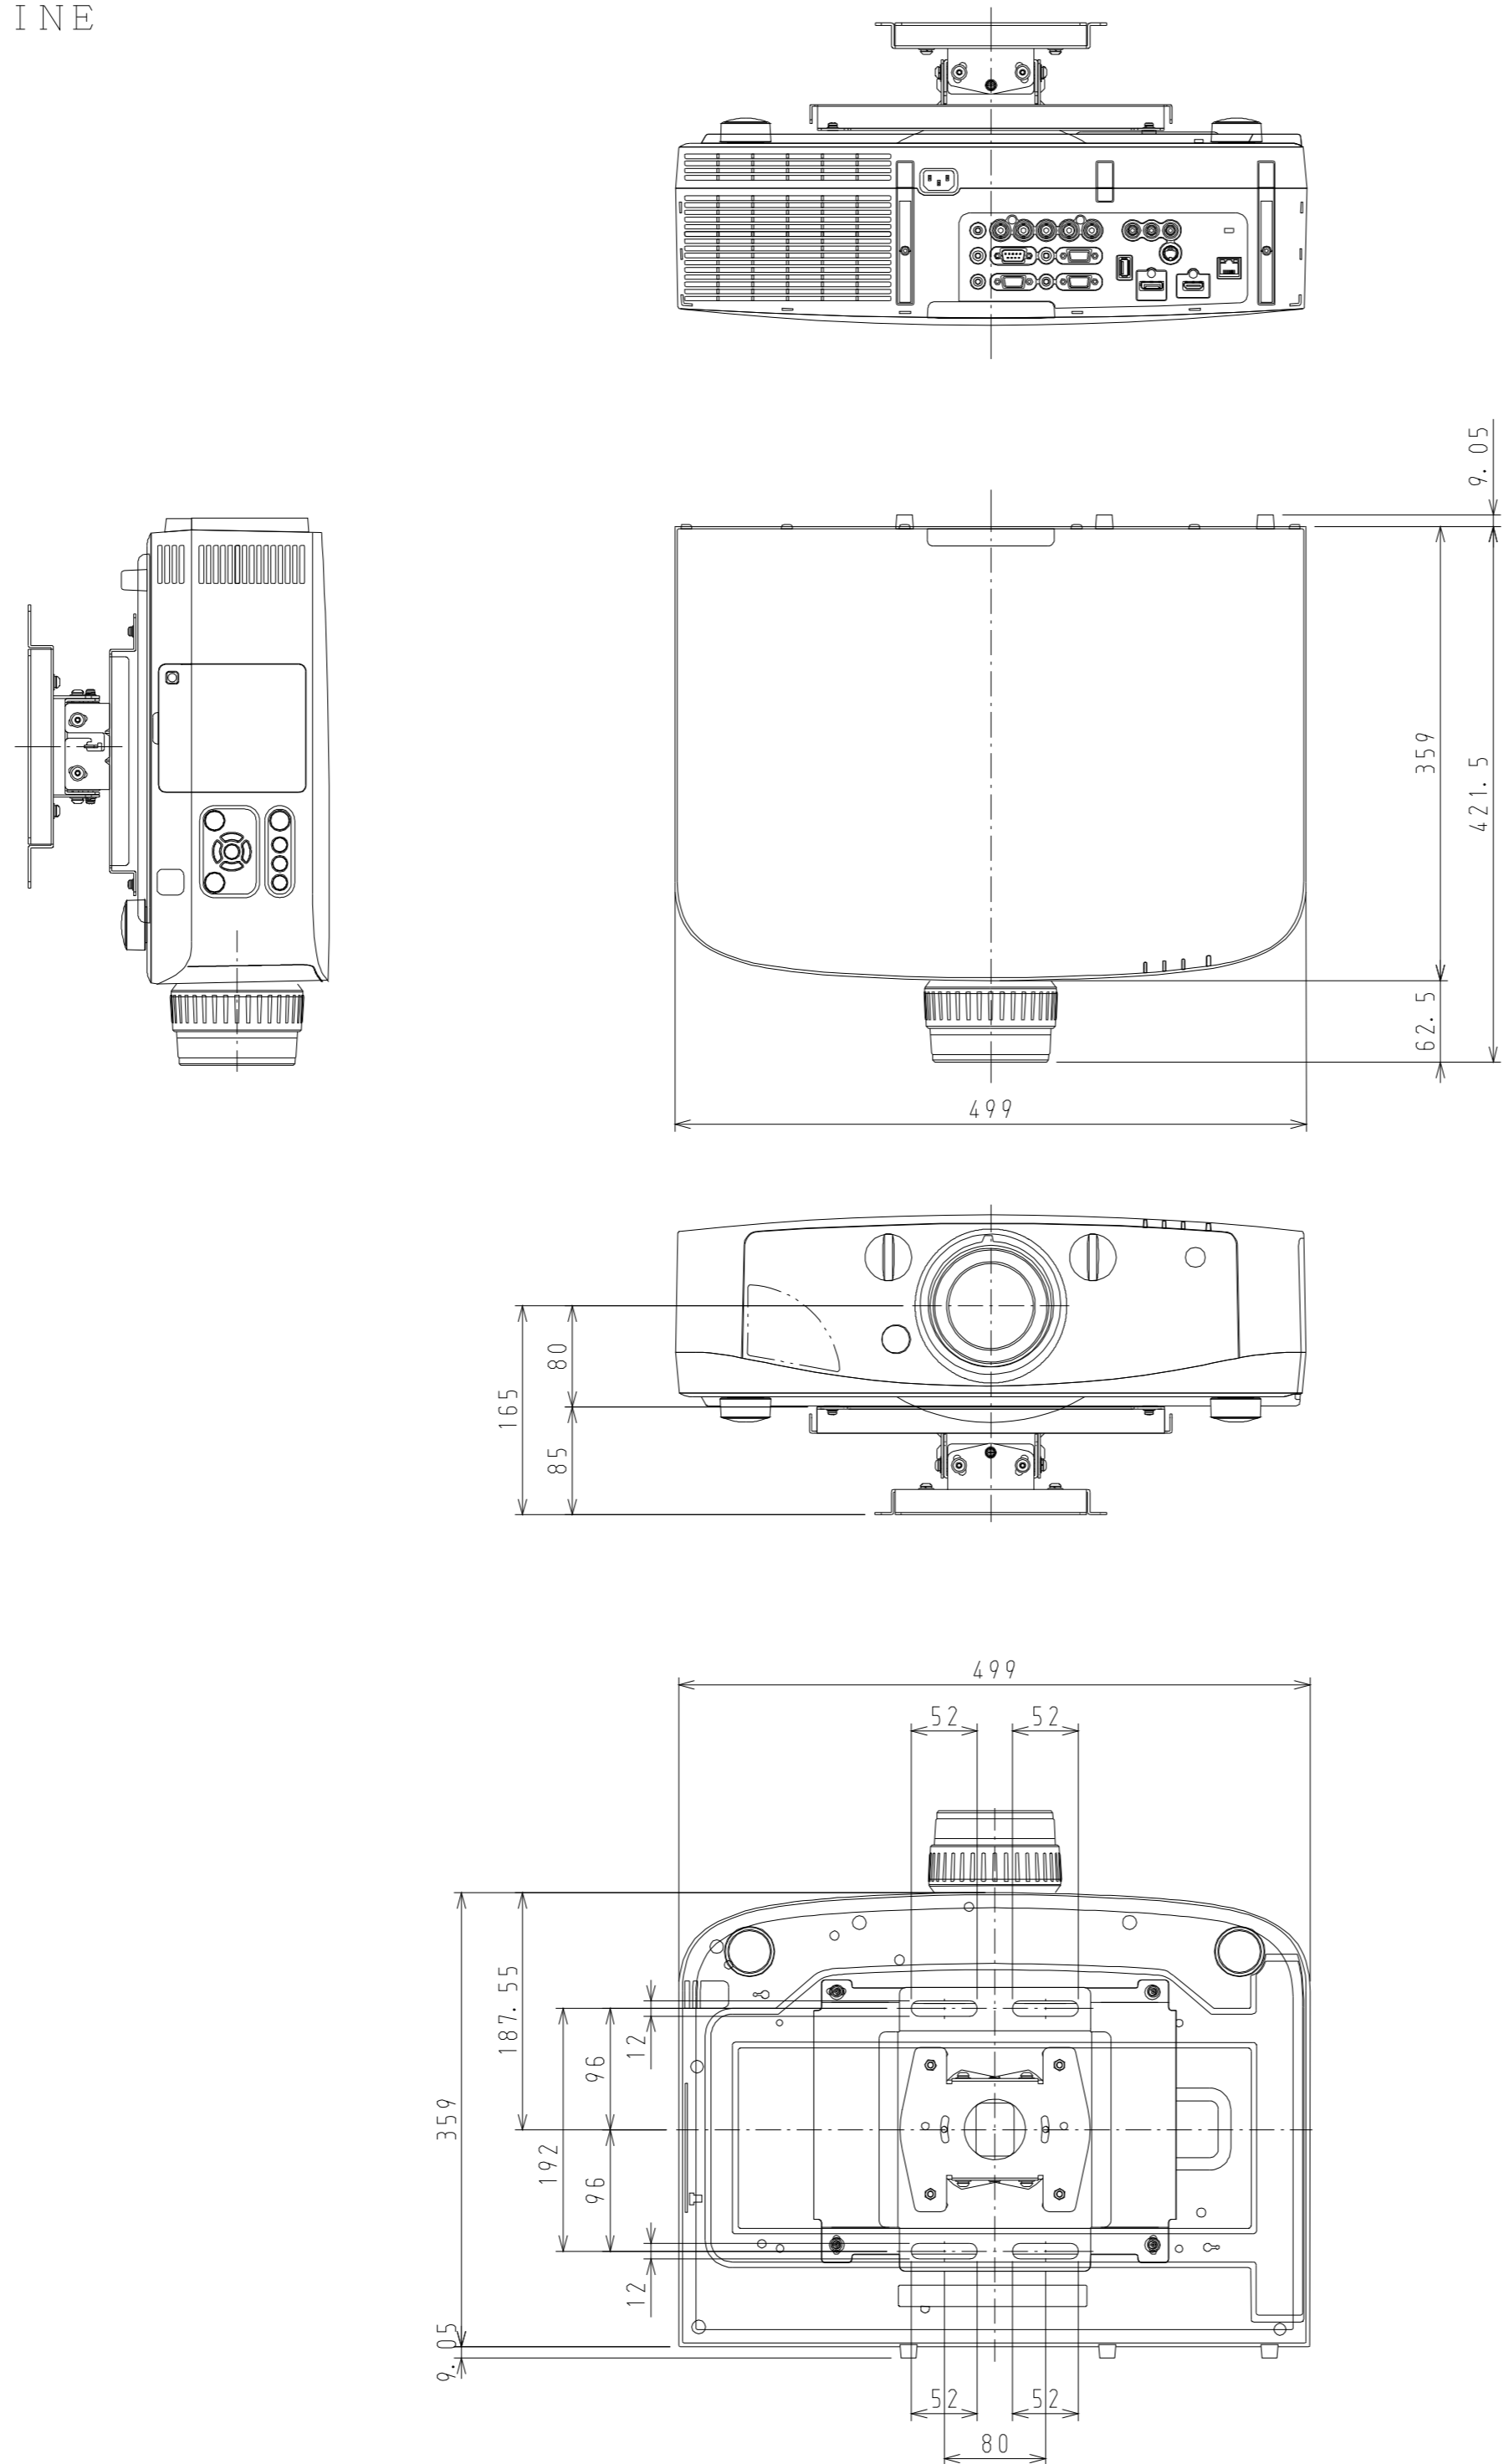

NP-PA600XJL (NP14CM) OUTLINE

注. 二点鎖船部内は、放熱口を示す

NEC ViewLight NP-PA600XJL	
パネルサイズ	0.79型 (1024 X 768) 4:3
レンズ	電動ズーム (1~2倍)
光源 (エコモード)	330W (264W) AC ランプ
明るさ	6000ルーメン
コントラスト比	2000:1 (ダイナミックコントラストオン時)
スクリーンサイズ	30~500型 (投写距離: 0.6m~73.8m)