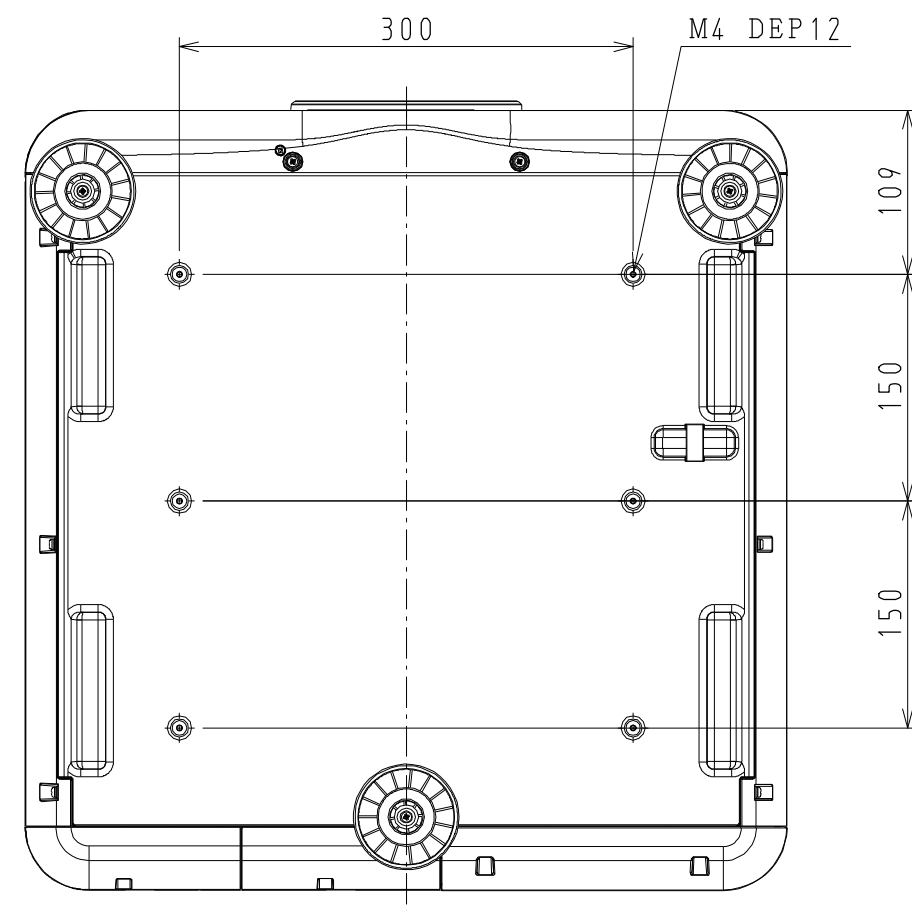

NP-PX700WJD OUTLINE

天吊り金具取り付け面

注. 二点鎖船部内は、放熱口を示す

NEC ViewLight NP-PX700WJD	
パネルサイズ	0.65型 (1280 X 800) 16:10
レンズ	電動ズーム (1~2倍)
光源 (エコモード)	400W (320W) AC ランプ
明るさ	7000ルーメン
コントラスト比	2100:1 (ダイナミックコントラストオン時)
スクリーンサイズ	40~500型 (投写距離: 0.8m ~92.5m)