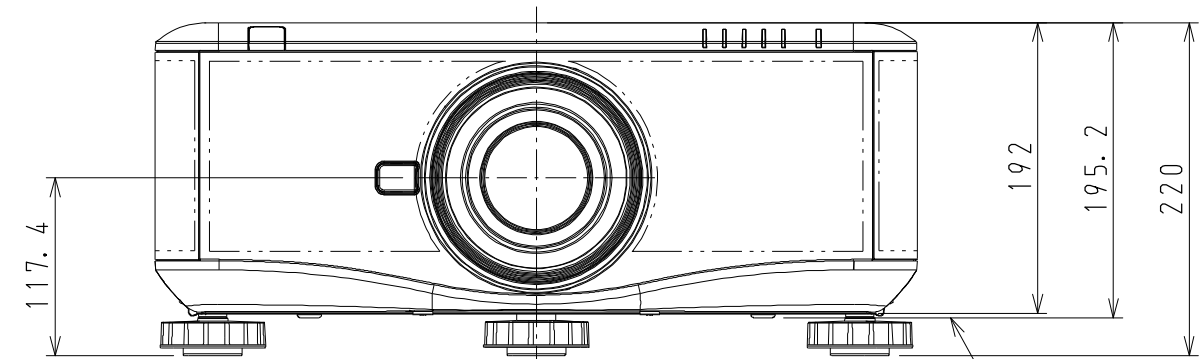

NP-PX700WJD OUTLINE

天吊り金具取り付け面

注. 二点鎖船部内は、放熱口を示す

NEC ViewLight NP-PX700WJD	
パネルサイズ	0.65型 (1280 X 800) 16:10
レンズ	電動ズーム (1~2倍)
光源 (エコモード)	400W (320W) AC ランプ
明るさ	7000ルーメン
コントラスト比	2100:1 (ダイナミックコントラストオン時)
スクリーンサイズ	40~500型 (投写距離: 0.8m ~92.5m)