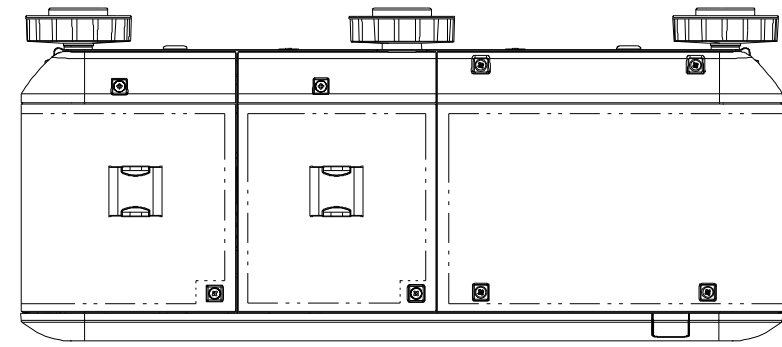

NP-PX700WJD OUTLINE

天吊り金具取り付け面

注. 二点鎖船部内は、放熱口を示す

NEC ViewLight NP-PX700WJD	
パネルサイズ	0.65型 (1280 X 800) 16:10
レンズ	電動ズーム (1~2倍)
光源 (エコモード)	400W (320W) AC ランプ
明るさ	7000ルーメン
コントラスト比	2100:1 (ダイナミックコントラストオン時)
スクリーンサイズ	40~500型 (投写距離: 0.8m ~92.5m)