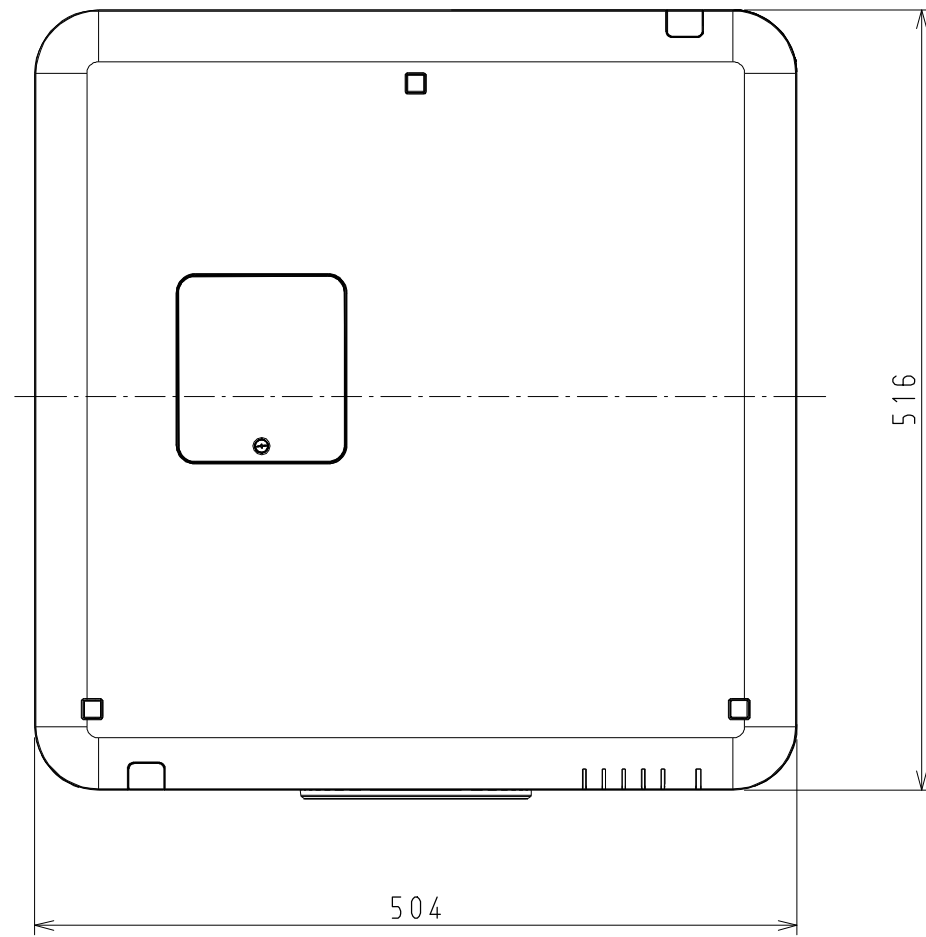

NP-PX700WJD OUTLINE

天吊り金具取り付け面

注. 二点鎖船部内は、放熱口を示す

NEC ViewLight NP-PX700WJD	
パネルサイズ	0.65型 (1280 X 800) 16:10
レンズ	電動ズーム (1~2倍)
光源 (エコモード)	400W (320W) AC ランプ
明るさ	7000ルーメン
コントラスト比	2100:1 (ダイナミックコントラストオン時)
スクリーンサイズ	40~500型 (投写距離: 0.8m ~92.5m)