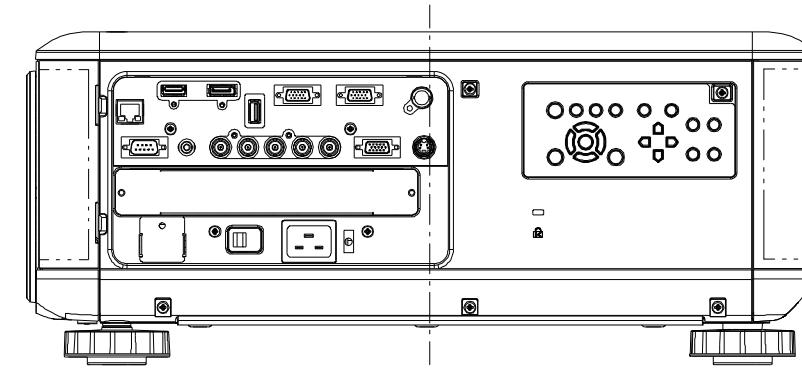

NP-PX700WJD OUTLINE

天吊り金具取り付け面

注. 二点鎖船部内は、放熱口を示す

NEC ViewLight NP-PX700WJD	
パネルサイズ	0.65型 (1280 X 800) 16:10
レンズ	電動ズーム (1~2倍)
光源 (エコモード)	400W (320W) AC ランプ
明るさ	7000ルーメン
コントラスト比	2100:1 (ダイナミックコントラストオン時)
スクリーンサイズ	40~500型 (投写距離: 0.8m ~92.5m)