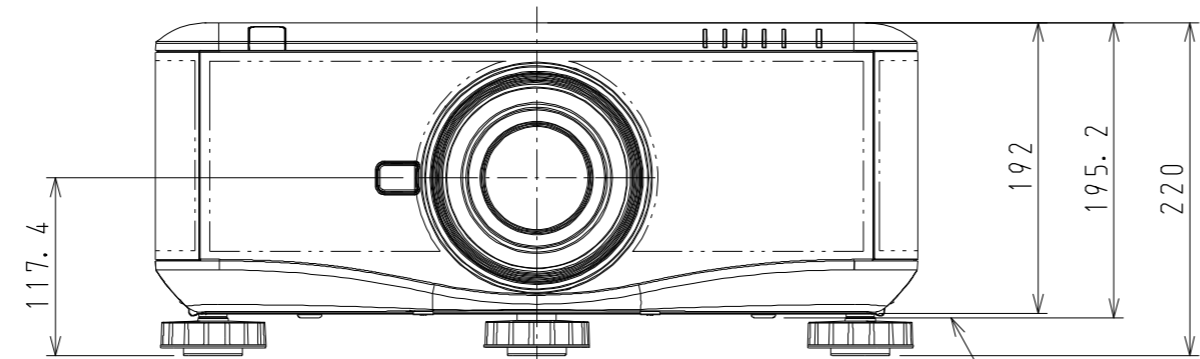

NP-PX750UJD OUTLINE

天吊り金具取り付け面

注. 二点鎖船部内は、放熱口を示す

NEC ViewLight NP-PX750UJD	
パネルサイズ	0.67型 (1920 X 1200) 16:10
レンズ	電動ズーム (1~1.65倍)
光源 (エコモード)	400W (320W) AC ランプ
明るさ	7500ルーメン
コントラスト比	2100:1 (ダイナミックコントラストオン時)
スクリーンサイズ	50~300型 (投写距離: 0.8m ~54.8m)