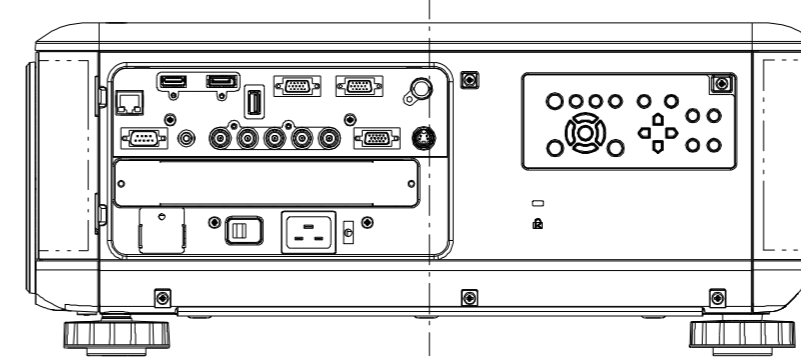

NP-PX750UJD OUTLINE

天吊り金具取り付け面

注. 二点鎖船部内は、放熱口を示す

NEC ViewLight NP-PX750UJD	
パネルサイズ	0.67型 (1920 X 1200) 16:10
レンズ	電動ズーム (1~1.65倍)
光源 (エコモード)	400W (320W) AC ランプ
明るさ	7500ルーメン
コントラスト比	2100:1 (ダイナミックコントラストオン時)
スクリーンサイズ	50~300型 (投写距離: 0.8m ~54.8m)