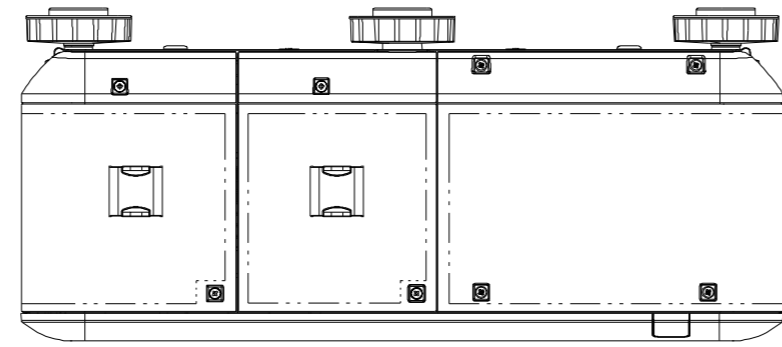

NP-PX750UJD OUTLINE

天吊り金具取り付け面

注. 二点鎖船部内は、放熱口を示す

NEC ViewLight NP-PX750UJD	
パネルサイズ	0.67型 (1920 X 1200) 16:10
レンズ	電動ズーム (1~1.65倍)
光源 (エコモード)	400W (320W) AC ランプ
明るさ	7500ルーメン
コントラスト比	2100:1 (ダイナミックコントラストオン時)
スクリーンサイズ	50~300型 (投写距離: 0.8m ~54.8m)