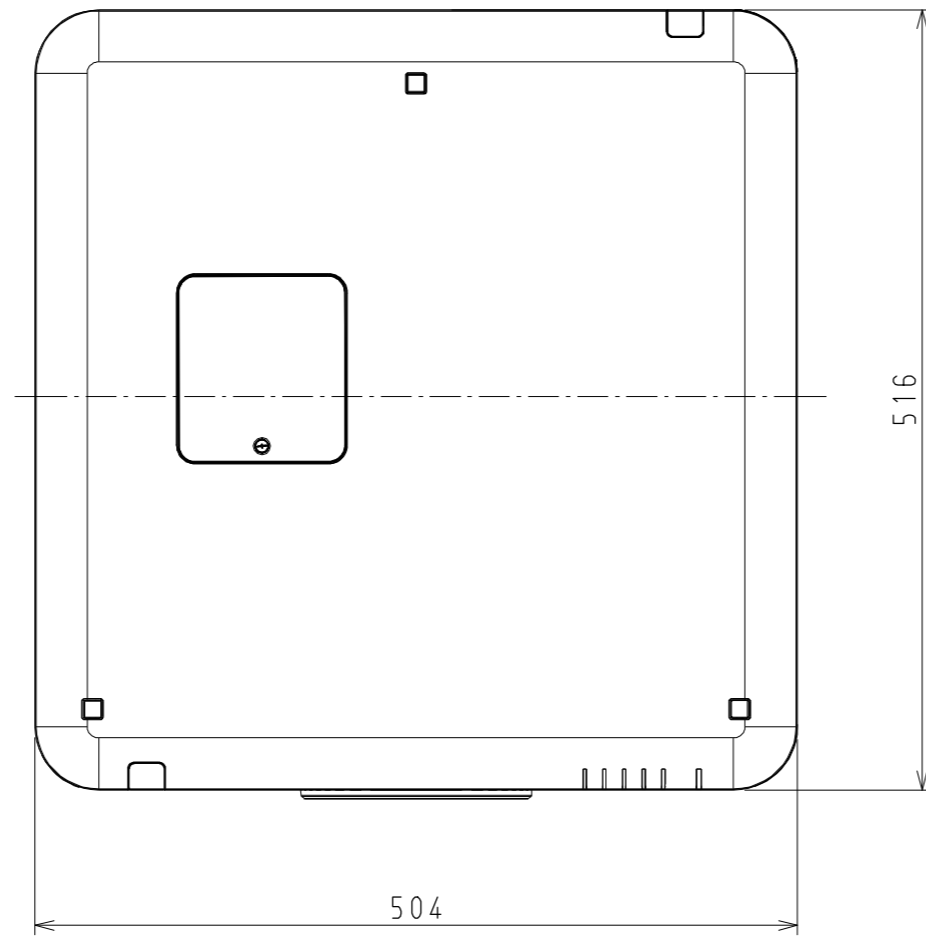

NP-PX750UJD OUTLINE

天吊り金具取り付け面

注. 二点鎖船部内は、放熱口を示す

NEC ViewLight NP-PX750UJD	
パネルサイズ	0.67型 (1920 X 1200) 16:10
レンズ	電動ズーム (1~1.65倍)
光源 (エコモード)	400W (320W) AC ランプ
明るさ	7500ルーメン
コントラスト比	2100:1 (ダイナミックコントラストオン時)
スクリーンサイズ	50~300型 (投写距離: 0.8m ~54.8m)