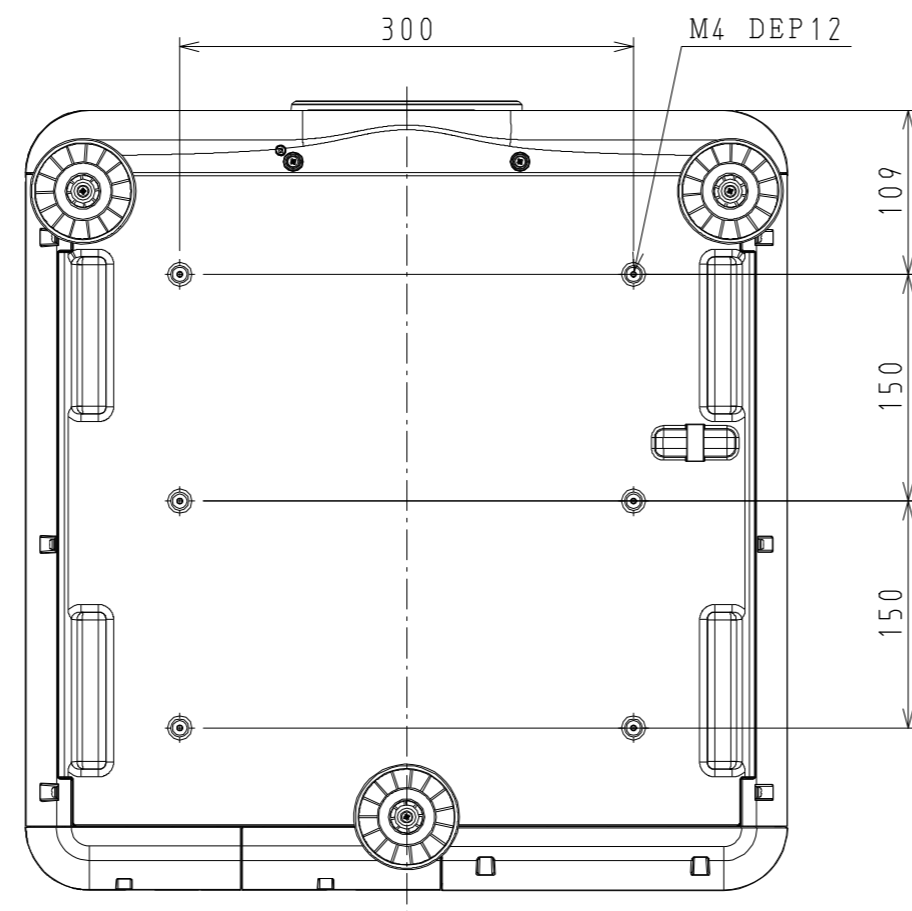

NP-PX750UJD OUTLINE

天吊り金具取り付け面

注. 二点鎖船部内は、放熱口を示す

NEC ViewLight NP-PX750UJD	
パネルサイズ	0.67型 (1920 X 1200) 16:10
レンズ	電動ズーム (1~1.65倍)
光源 (エコモード)	400W (320W) AC ランプ
明るさ	7500ルーメン
コントラスト比	2100:1 (ダイナミックコントラストオン時)
スクリーンサイズ	50~300型 (投写距離: 0.8m ~54.8m)