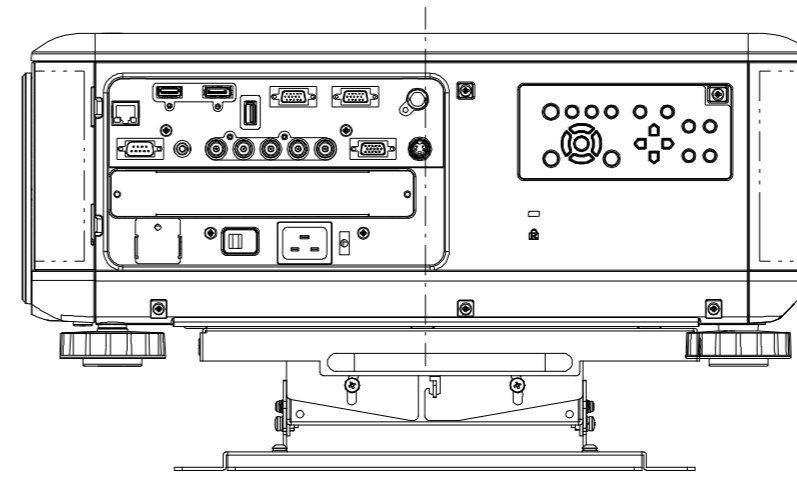

NP-PX750UJD (NP15CM) OUTLINE

注. 二点鎖船内は、放熱口を示す

パネルサイズ	0.67型 (1920 X 1200) 16:10
レンズ	電動ズーム (1~1.65倍)
光源 (エコモード)	400W (320W) AC ランプ
明るさ	7500ルーメン
コントラスト比	2100:1 (ダイナミックコントラストオン時)
スクリーンサイズ	50~300型 (投写距離: 0.8m ~54.8m)