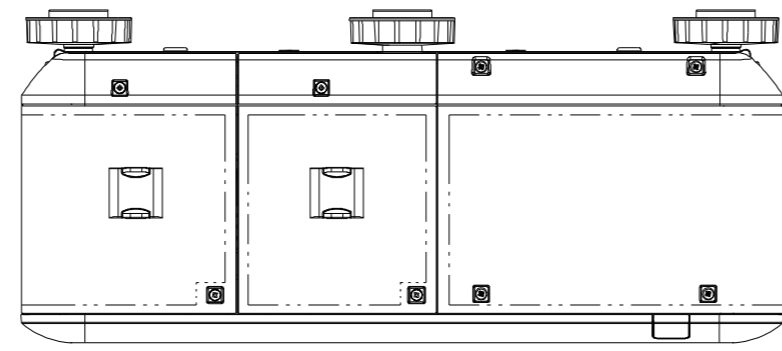

NP-PX750UJD (NP15CM) OUTLINE

注. 二点鎖船内は、放熱口を示す

パネルサイズ	0.67型 (1920 X 1200) 16:10
レンズ	電動ズーム (1~1.65倍)
光源 (エコモード)	400W (320W) AC ランプ
明るさ	7500ルーメン
コントラスト比	2100:1 (ダイナミックコントラストオン時)
スクリーンサイズ	50~300型 (投写距離: 0.8m ~54.8m)