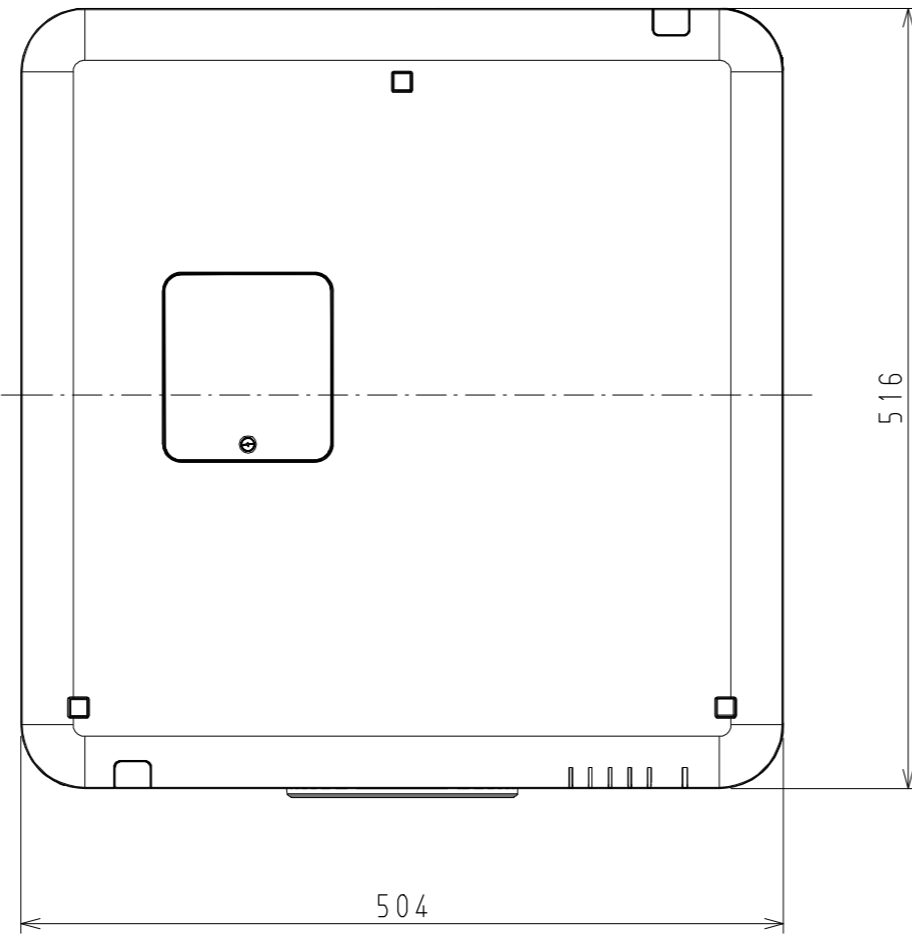

NP-PX750UJD (NP15CM) OUTLINE

注. 二点鎖船内は、放熱口を示す

パネルサイズ	0.67型 (1920 X 1200) 16:10
レンズ	電動ズーム (1~1.65倍)
光源 (エコモード)	400W (320W) AC ランプ
明るさ	7500ルーメン
コントラスト比	2100:1 (ダイナミックコントラストオン時)
スクリーンサイズ	50~300型 (投写距離: 0.8m ~54.8m)