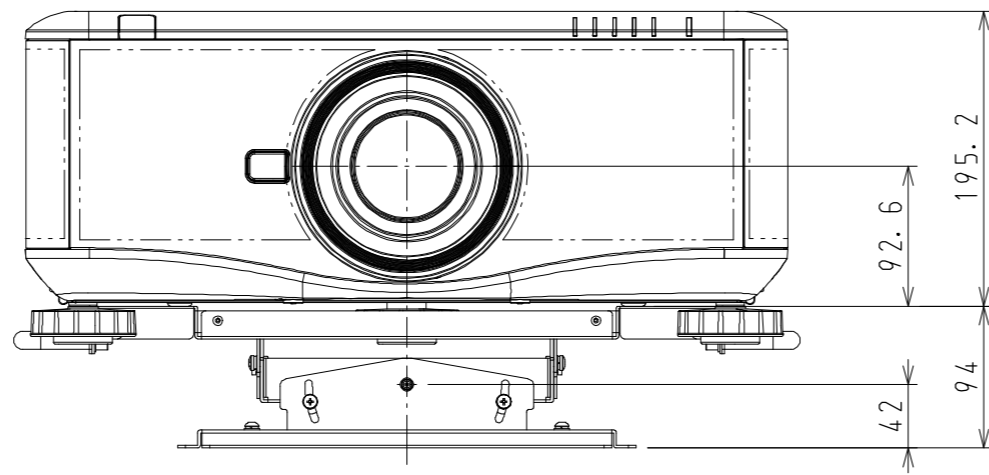

NP-PX750UJD (NP15CM) OUTLINE

注. 二点鎖船内は、放熱口を示す

パネルサイズ	0.67型 (1920 X 1200) 16:10
レンズ	電動ズーム (1~1.65倍)
光源 (エコモード)	400W (320W) AC ランプ
明るさ	7500ルーメン
コントラスト比	2100:1 (ダイナミックコントラストオン時)
スクリーンサイズ	50~300型 (投写距離: 0.8m ~54.8m)