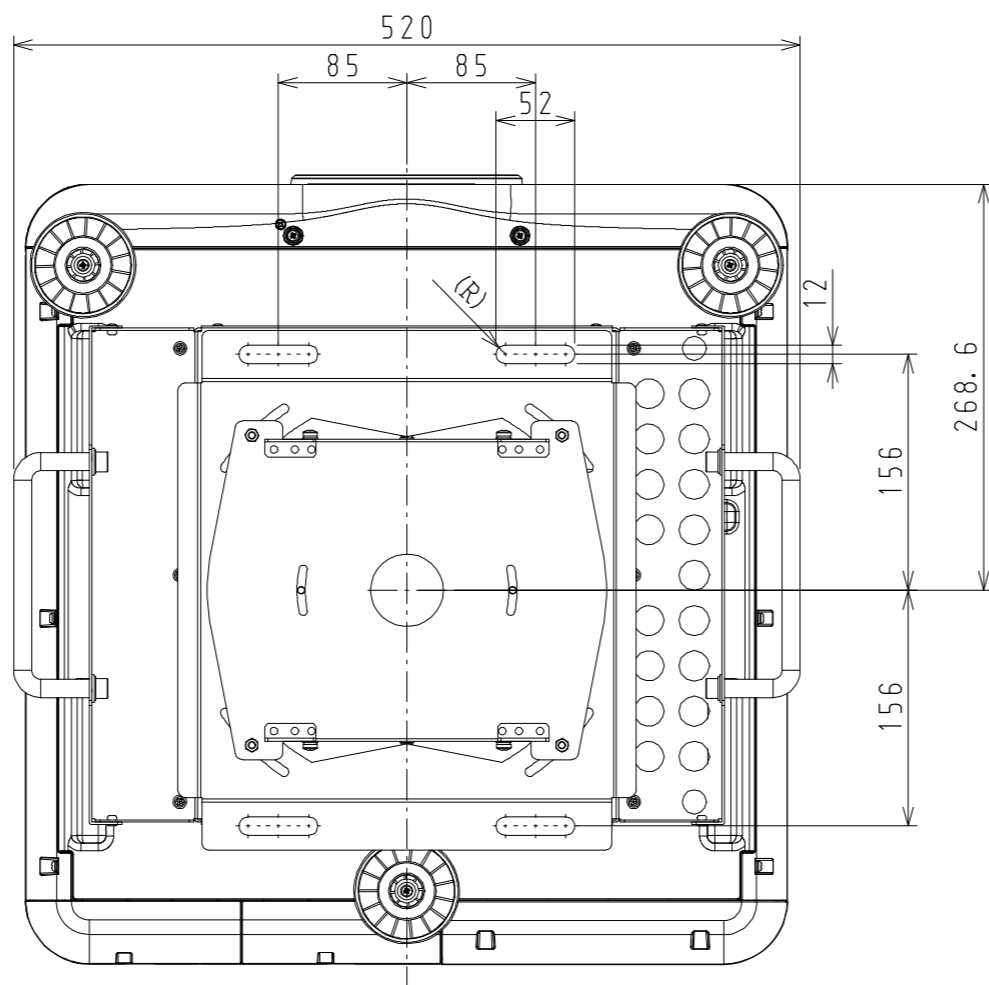

NP-PX750UJD (NP15CM) OUTLINE

注. 二点鎖船内は、放熱口を示す

パネルサイズ	0.67型 (1920 X 1200) 16:10
レンズ	電動ズーム (1~1.65倍)
光源 (エコモード)	400W (320W) AC ランプ
明るさ	7500ルーメン
コントラスト比	2100:1 (ダイナミックコントラストオン時)
スクリーンサイズ	50~300型 (投写距離: 0.8m ~54.8m)