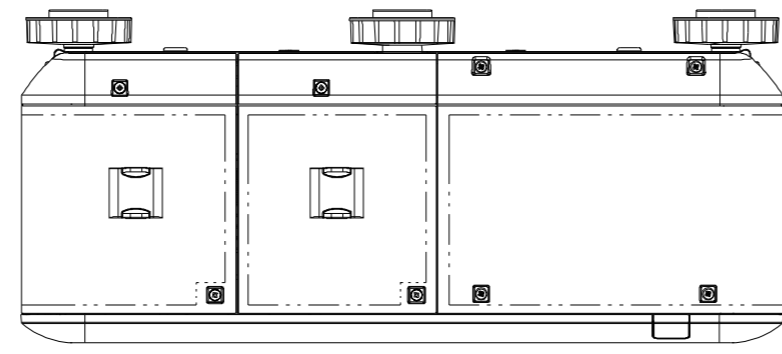

NP-PX800XJD (NP15CM) OUTLINE

注. 二点鎖船部内は、放熱口を示す

NEC ViewLight NP-PX800XJD	
パネルサイズ	0.7型 (1920 X 1200) 4:3
レンズ	電動ズーム (1~2倍)
光源 (エコモード)	400W (320W) AC ランプ
明るさ	8000ルーメン
コントラスト比	2100:1 (ダイナミックコントラストオン時)
スクリーンサイズ	40~500型 (投写距離: 0.8m ~86.4m)