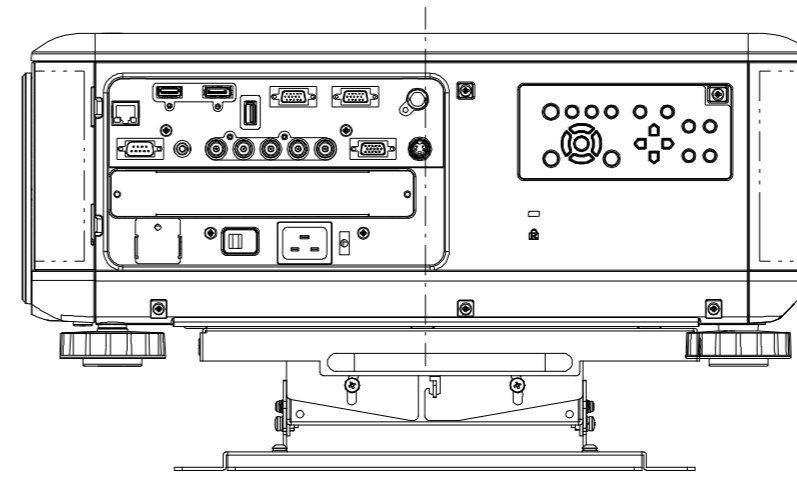

NP-PX800XJD (NP15CM) OUTLINE

注. 二点鎖船部内は、放熱口を示す

NEC ViewLight NP-PX800XJD	
パネルサイズ	0.7型 (1920 X 1200) 4:3
レンズ	電動ズーム (1~2倍)
光源 (エコモード)	400W (320W) AC ランプ
明るさ	8000ルーメン
コントラスト比	2100:1 (ダイナミックコントラストオン時)
スクリーンサイズ	40~500型 (投写距離: 0.8m ~86.4m)