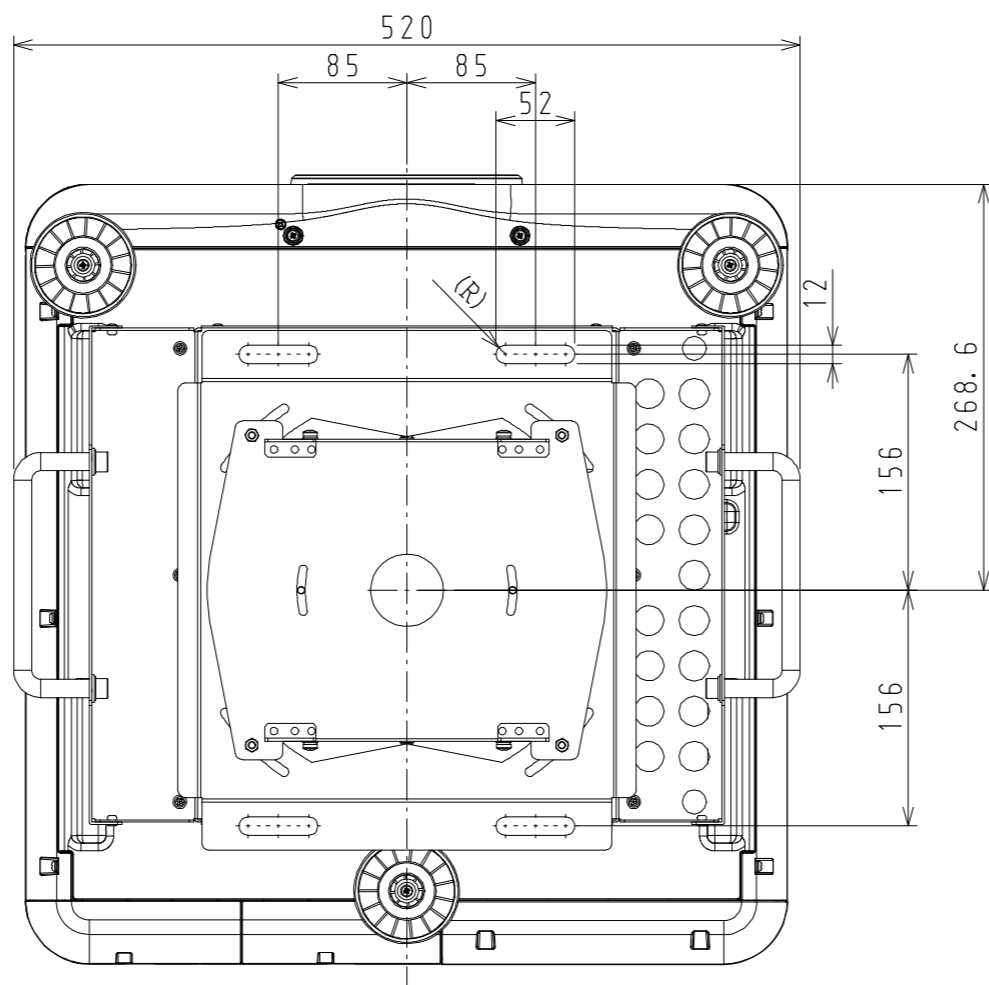

NP-PX800XJD (NP15CM) OUTLINE

注. 二点鎖船部内は、放熱口を示す

NEC ViewLight NP-PX800XJD	
パネルサイズ	0.7型 (1920 X 1200) 4:3
レンズ	電動ズーム (1~2倍)
光源 (エコモード)	400W (320W) AC ランプ
明るさ	8000ルーメン
コントラスト比	2100:1 (ダイナミックコントラストオン時)
スクリーンサイズ	40~500型 (投写距離: 0.8m ~86.4m)