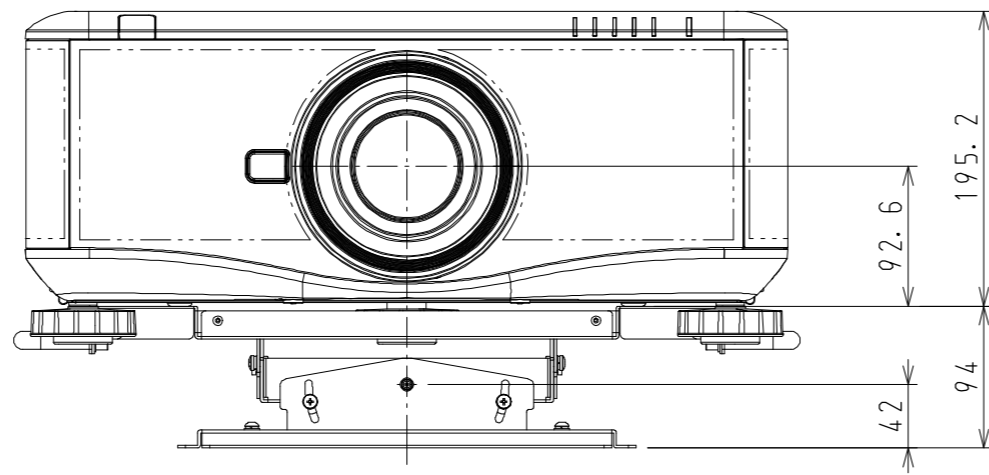

NP-PX800XJD (NP15CM) OUTLINE

注. 二点鎖船部内は、放熱口を示す

NEC ViewLight NP-PX800XJD	
パネルサイズ	0.7型 (1920 X 1200) 4:3
レンズ	電動ズーム (1~2倍)
光源 (エコモード)	400W (320W) AC ランプ
明るさ	8000ルーメン
コントラスト比	2100:1 (ダイナミックコントラストオン時)
スクリーンサイズ	40~500型 (投写距離: 0.8m ~86.4m)