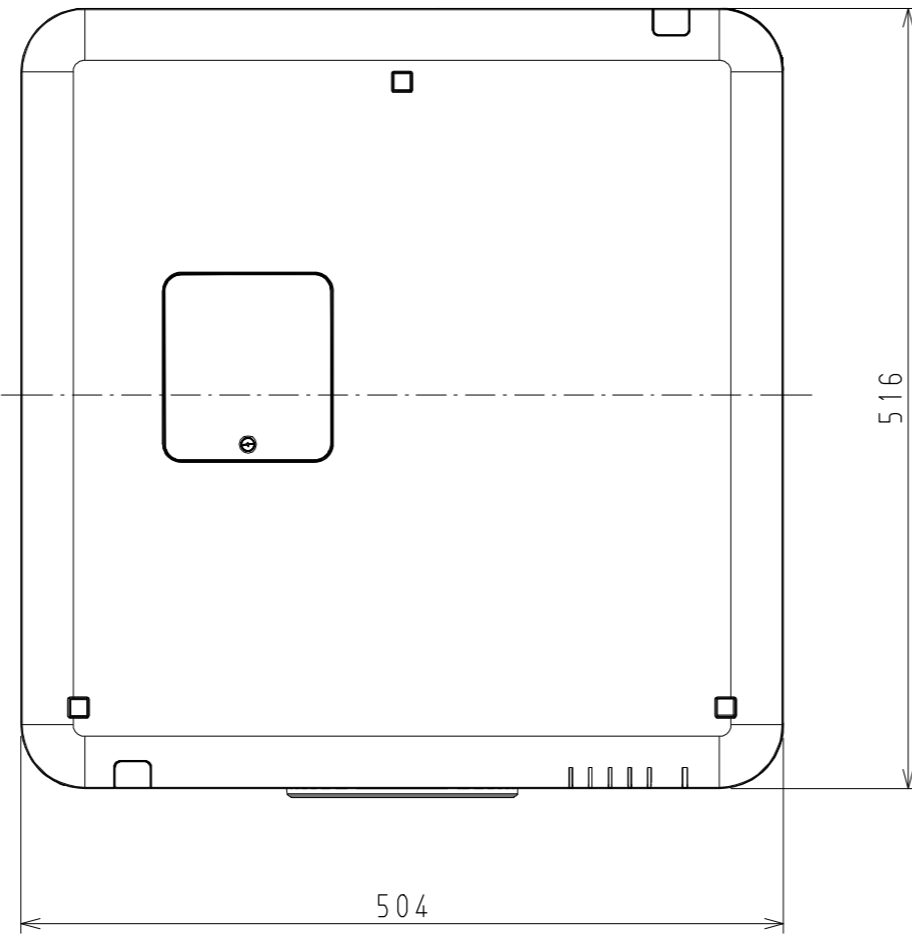

NP-PX800XJD (NP15CM) OUTLINE

注. 二点鎖船部内は、放熱口を示す

NEC ViewLight NP-PX800XJD	
パネルサイズ	0.7型 (1920 X 1200) 4:3
レンズ	電動ズーム (1~2倍)
光源 (エコモード)	400W (320W) AC ランプ
明るさ	8000ルーメン
コントラスト比	2100:1 (ダイナミックコントラストオン時)
スクリーンサイズ	40~500型 (投写距離: 0.8m ~86.4m)